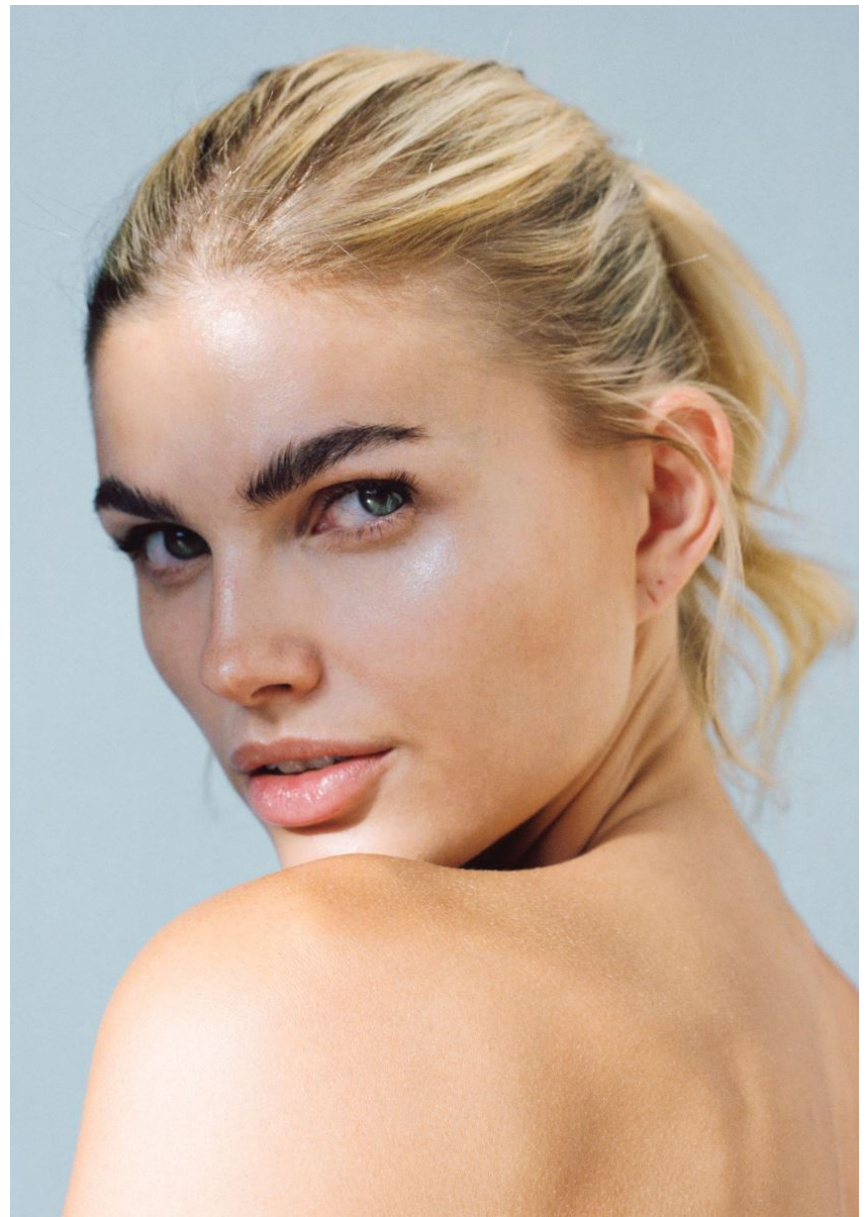

LOUISE MIKKELSEN

GRÖSSE **179** OBERWEITE **85**
TAILLE **63** HÜFTE **91**
SCHUHE **39** HAARE **BLOND**
AUGEN **GRÜN**

Hamburg +49 40 413 236 - 0 Berlin +49 30 616 606 - 6
www.m4models.de

HEIGHT **5' 10.5"** BUST **33"**
WAIST **24"** HIPS **36"**
SHOES **7.5** HAIR **BLONDE**
EYES **GREEN**