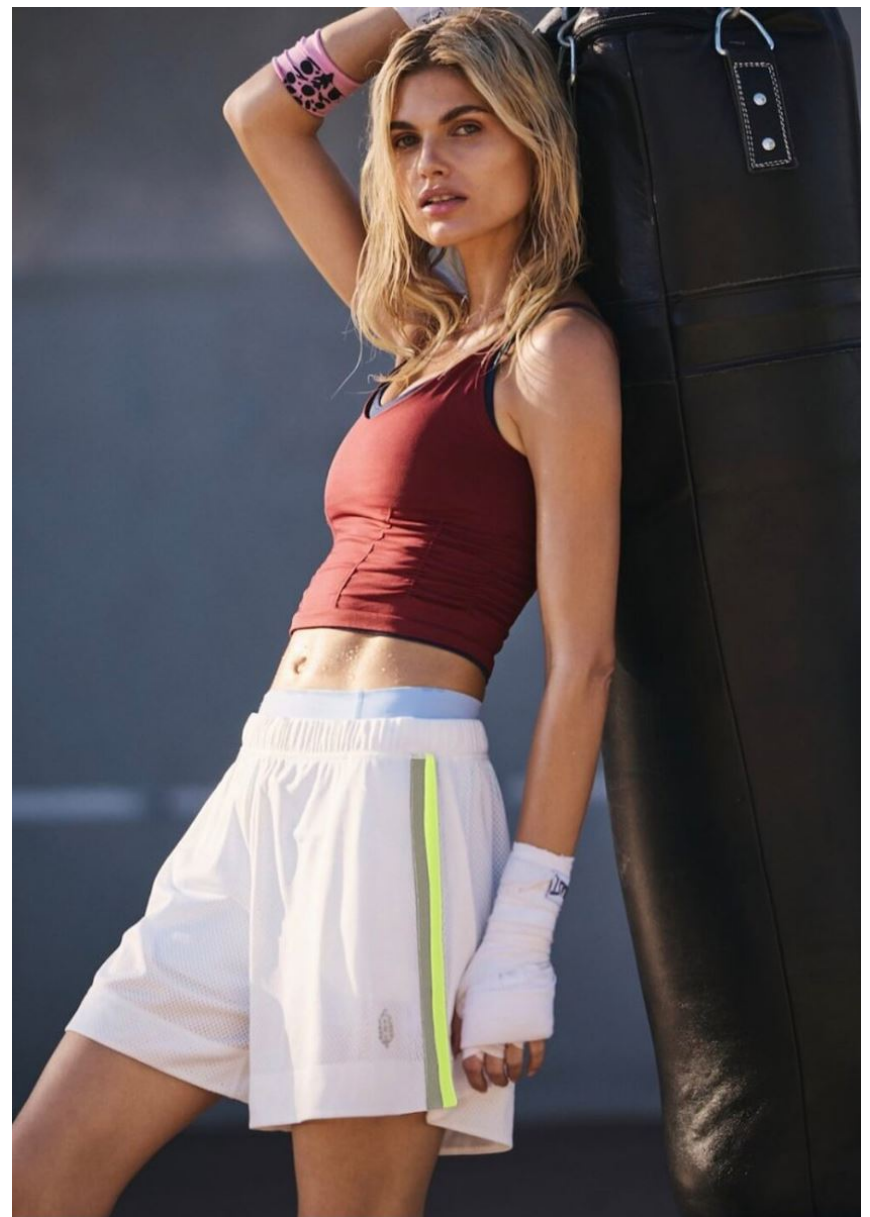

LOUISE MIKKELSEN

GRÖSSE **179** OBERWEITE **85**
TAILLE **63** HÜFTE **91**
SCHUHE **39** HAARE **BLOND**
AUGEN **GRÜN**

Hamburg +49 40 413 236 - 0 Berlin +49 30 616 606 - 6
www.m4models.de

HEIGHT **5' 10.5"** BUST **33"**
WAIST **24"** HIPS **36"**
SHOES **7.5** HAIR **BLONDE**
EYES **GREEN**