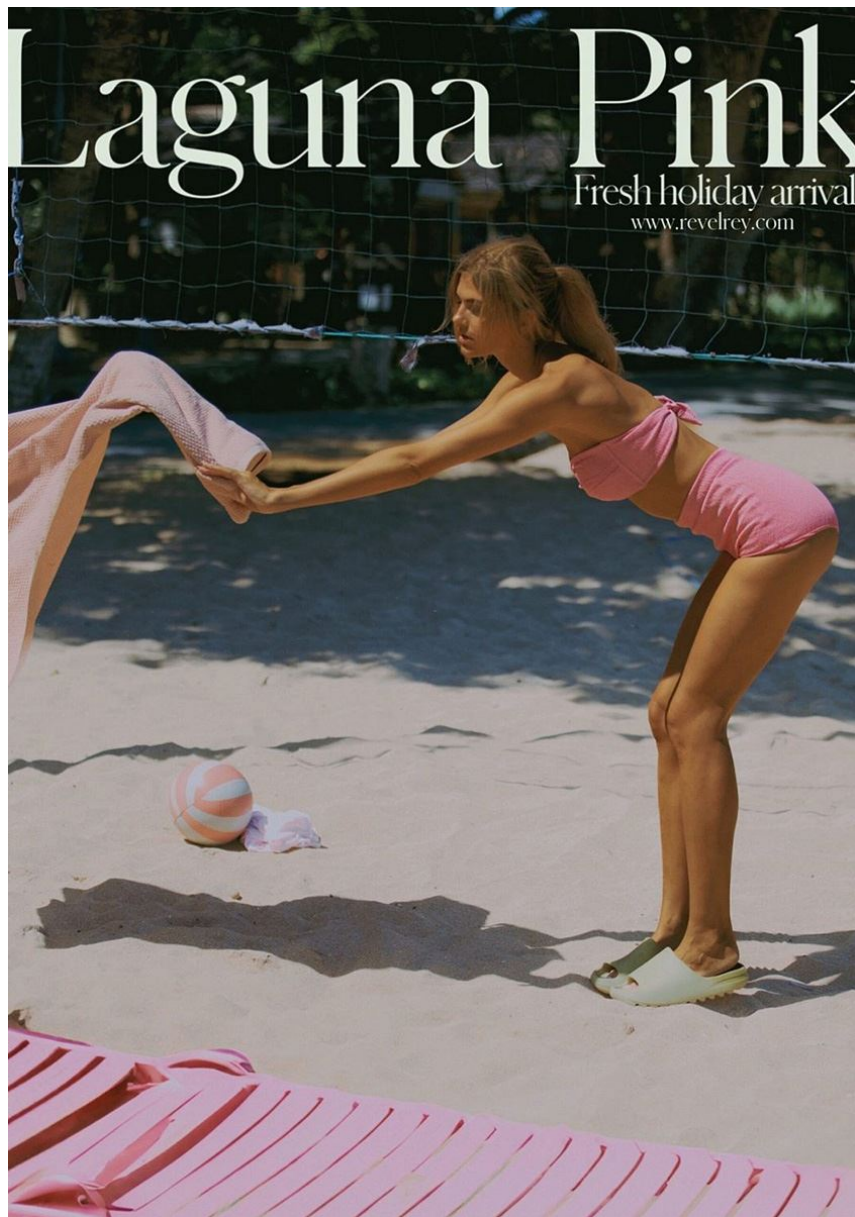

LOUISE MIKKELSEN

GRÖSSE **179** OBERWEITE **85**
TAILLE **63** HÜFTE **91**
SCHUHE **39** HAARE **BLOND**
AUGEN **GRÜN**

Hamburg +49 40 413 236 - 0 Berlin +49 30 616 606 - 6
www.m4models.de

HEIGHT **5' 10.5"** BUST **33"**
WAIST **24"** HIPS **36"**
SHOES **7.5** HAIR **BLONDE**
EYES **GREEN**