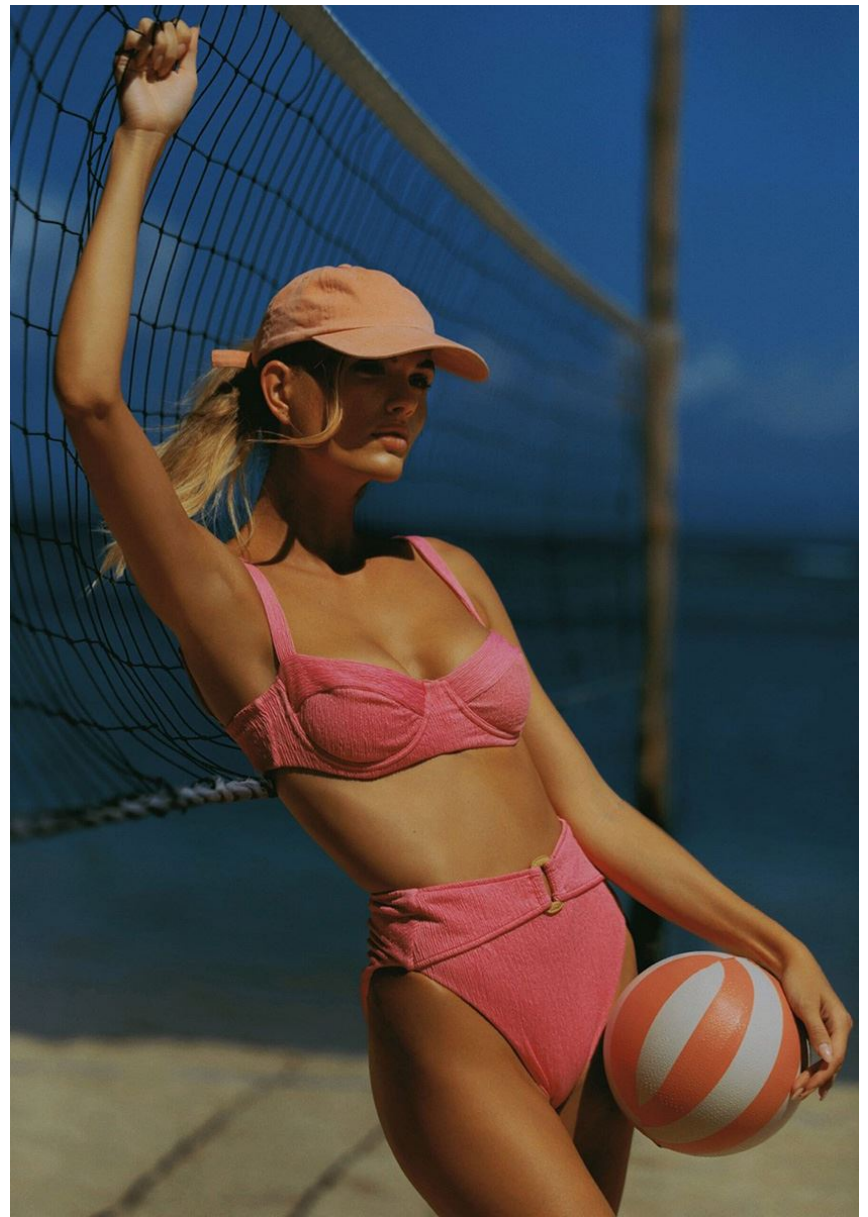

LOUISE MIKKELSEN

GRÖSSE **179** OBERWEITE **85**
TAILLE **63** HÜFTE **91**
SCHUHE **39** HAARE **BLOND**
AUGEN **GRÜN**

Hamburg +49 40 413 236 - 0 Berlin +49 30 616 606 - 6
www.m4models.de

HEIGHT **5' 10.5"** BUST **33"**
WAIST **24"** HIPS **36"**
SHOES **7.5** HAIR **BLONDE**
EYES **GREEN**