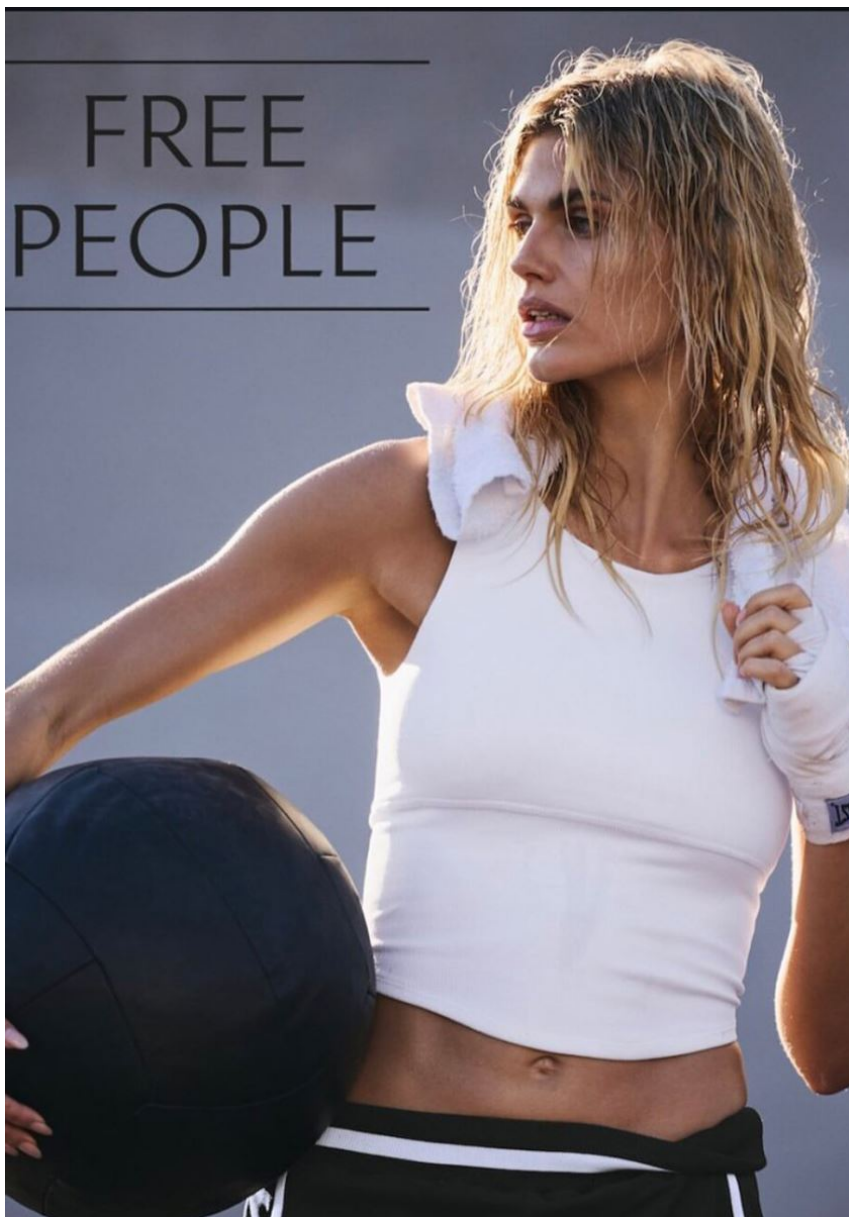

GRÖSSE **179** OBERWEITE **85**
TAILLE **63** HÜFTE **91**
SCHUHE **39** HAARE **BLOND**
AUGEN **GRÜN**

Hamburg +49 40 413 236 - 0 Berlin +49 30 616 606 - 6
www.m4models.de

HEIGHT **5' 10.5"** BUST **33"**
WAIST **24"** HIPS **36"**
SHOES **7.5** HAIR **BLONDE**
EYES **GREEN**