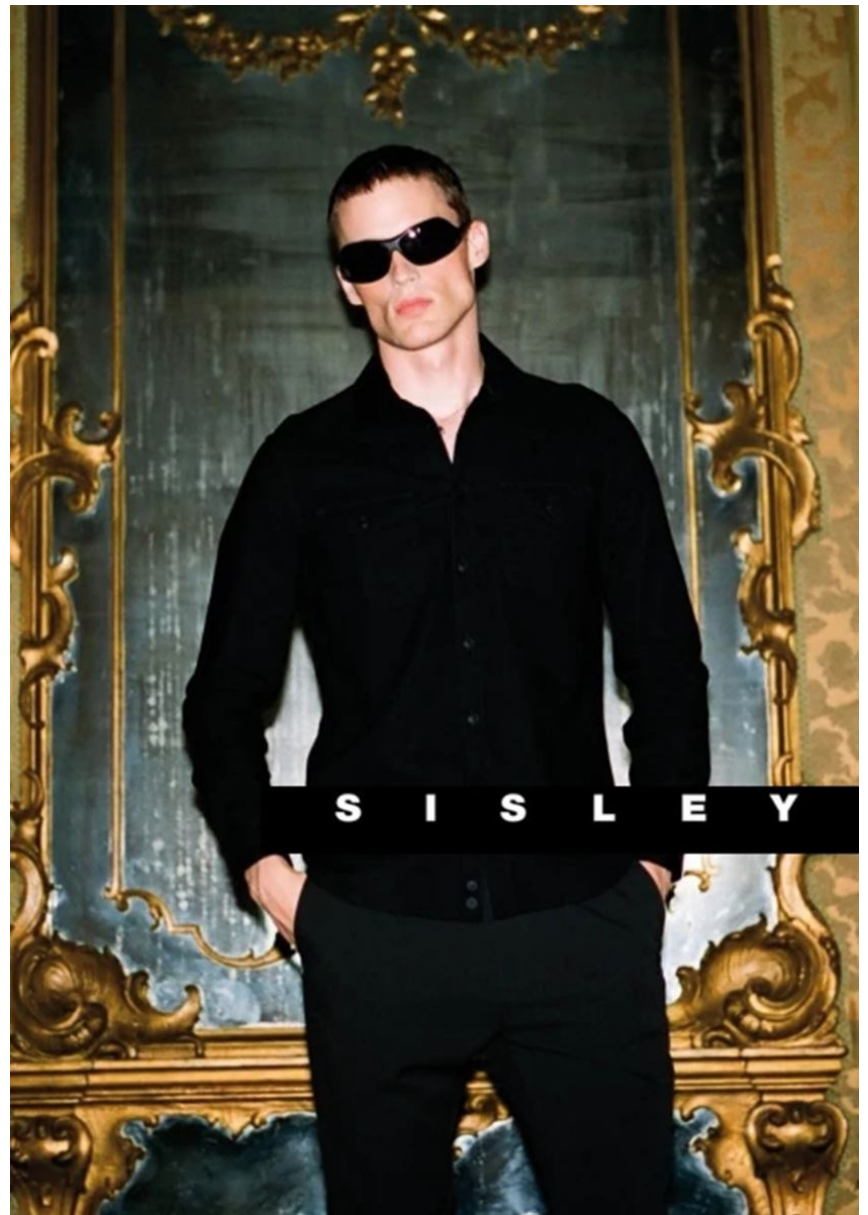

GRÖSSE **186** OBERWEITE **95**
TAILLE **72** HÜFTE **95**
SCHUHE **43** HAARE **DUNKELBLOND**
AUGEN **BLAU**

HEIGHT **6' 1"** BUST **38"**
WAIST **28"** HIPS **38"**
SHOES **9.5** HAIR **DARK BLONDE**
EYES **BLUE**