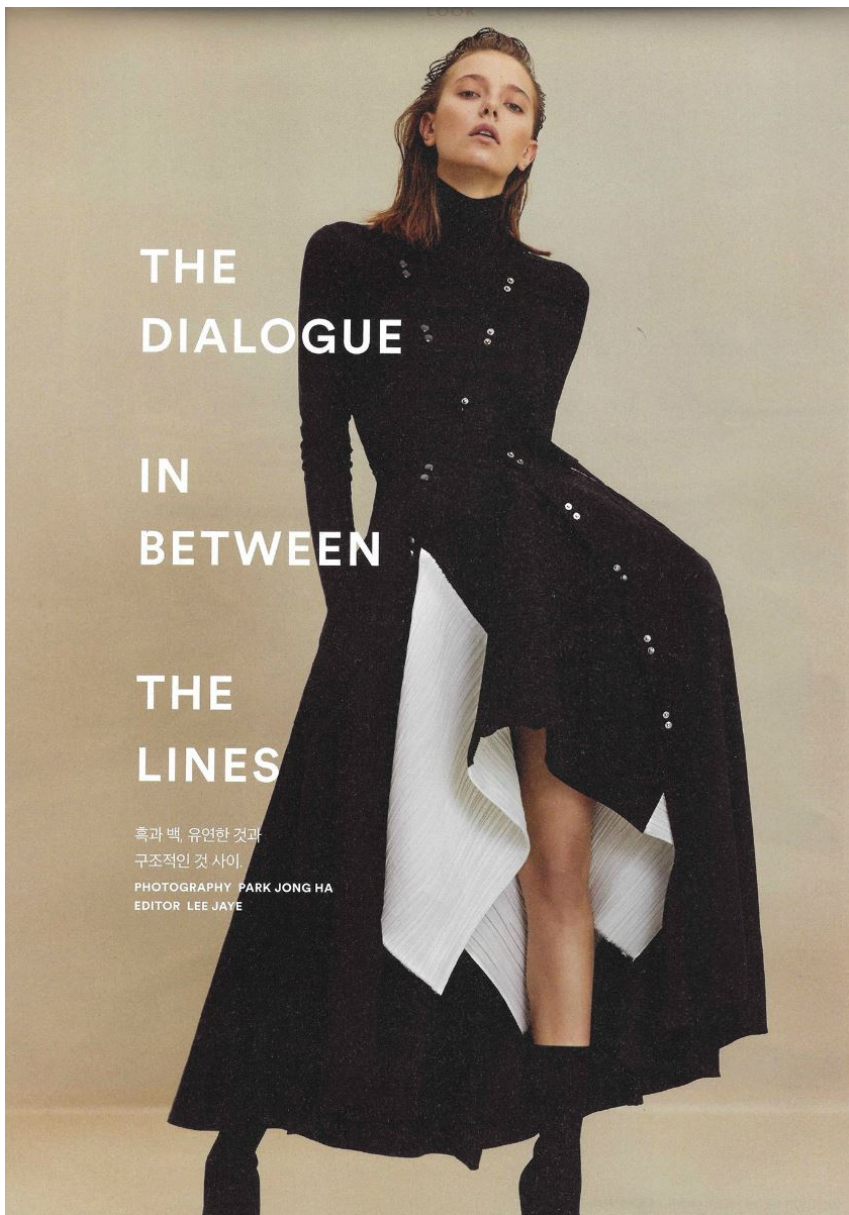

ELENA REI

THE
DIALOGUE

IN
BETWEEN

THE
LINES

흑과 백, 유연한 것과
구조적인 것 사이
PHOTOGRAPHY PARK JONG HA
EDITOR LEE JAYE

ELENA REI

GRÖSSE **178** OBERWEITE **77**
TAILLE **61** HÜFTE **90**
SCHUHE **39** HAARE **DUNKELBLOND**
AUGEN **GRÜN**