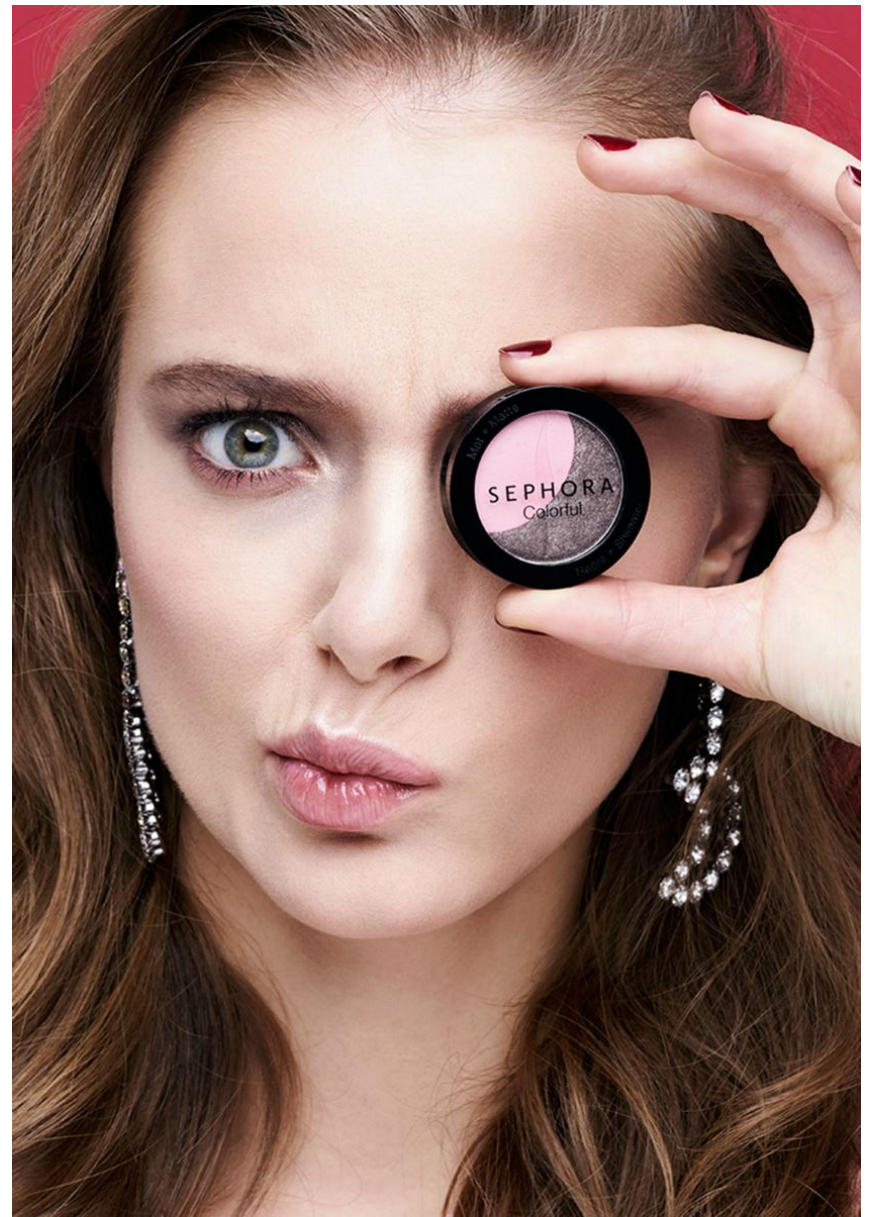

ELENA REI

GRÖSSE **178** OBERWEITE **77**
TAILLE **61** HÜFTE **90**
SCHUHE **39** HAARE **DUNKELBLOND**
AUGEN **GRÜN**

Hamburg +49 40 413 236 - 0 Berlin +49 30 616 606 - 6
www.m4models.de

HEIGHT **5' 10"** BUST **30"**
WAIST **24"** HIPS **35"**
SHOES **8** HAIR **DARK BLONDE**
EYES **GREEN**