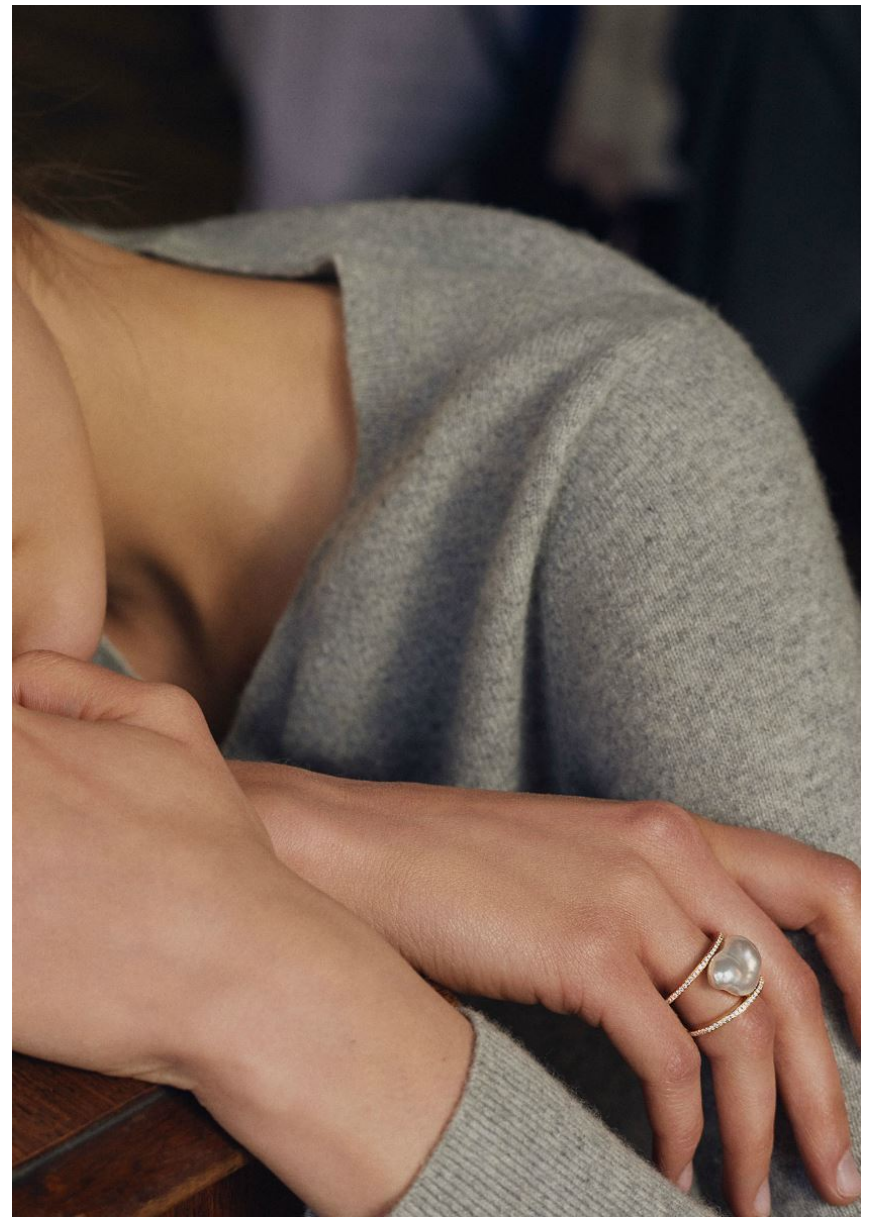

ELENA REI

GRÖSSE **178** OBERWEITE **77**
TAILLE **61** HÜFTE **90**
SCHUHE **39** HAARE **DUNKELBLOND**
AUGEN **GRÜN**

Hamburg +49 40 413 236 - 0 Berlin +49 30 616 606 - 6
www.m4models.de

HEIGHT **5' 10"** BUST **30"**
WAIST **24"** HIPS **35"**
SHOES **8** HAIR **DARK BLONDE**
EYES **GREEN**