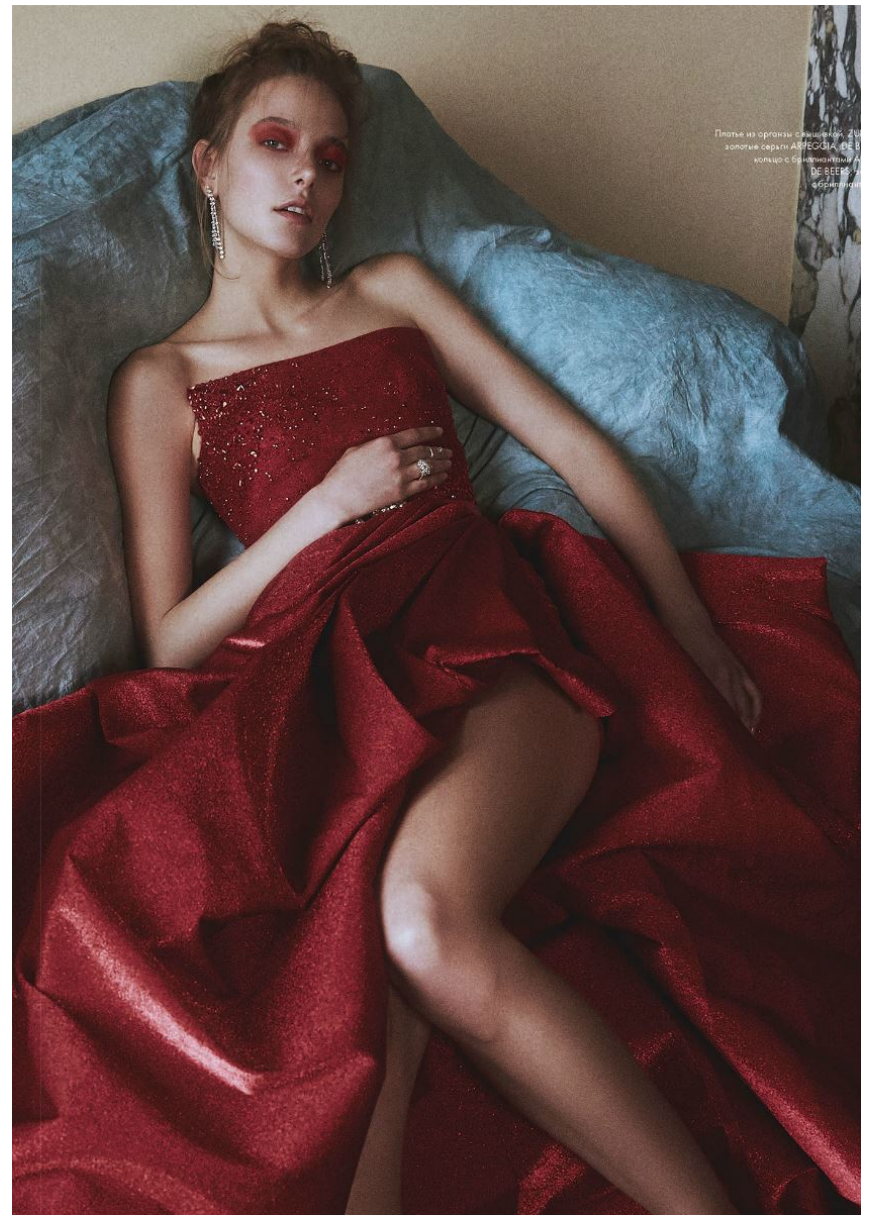

ОЧАРОВАННАЯ МЕЧТОЙ

Невесомое кружево, роскошная вышивка, прозрачный шифон, изысканные силуэты – магия искусства HAUTE COUTURE вдохновляет на путешествие в мир сказочных снов и заветных желаний

ФОТО: YUJI WATANABE
СТИЛЬ: YUZO MOO

ELENA REI

GRÖSSE **178** OBERWEITE **77**
TAILLE **61** HÜFTE **90**
SCHUHE **39** HAARE **DUNKELBLOND**
AUGEN **GRÜN**

M
MODELS

Hamburg +49 40 413 236 - 0 Berlin +49 30 616 606 - 6
www.m4models.de

HEIGHT **5' 10"** BUST **30"**
WAIST **24"** HIPS **35"**
SHOES **8** HAIR **DARK BLONDE**
EYES **GREEN**