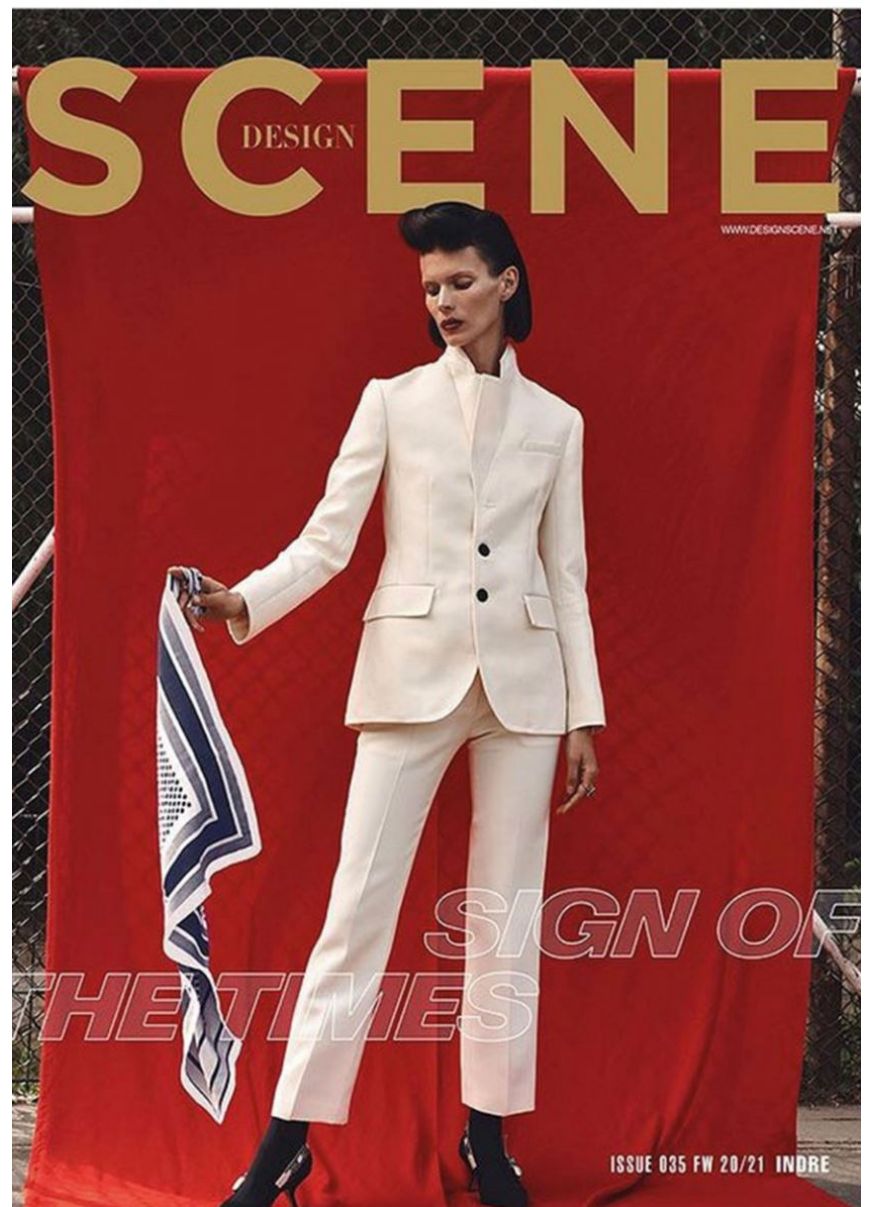

HEIGHT **5' 9"** BUST **32"**  
WAIST **24"** HIPS **35"**  
SHOES **7.5** HAIR **BROWN**  
EYES **BLUE**