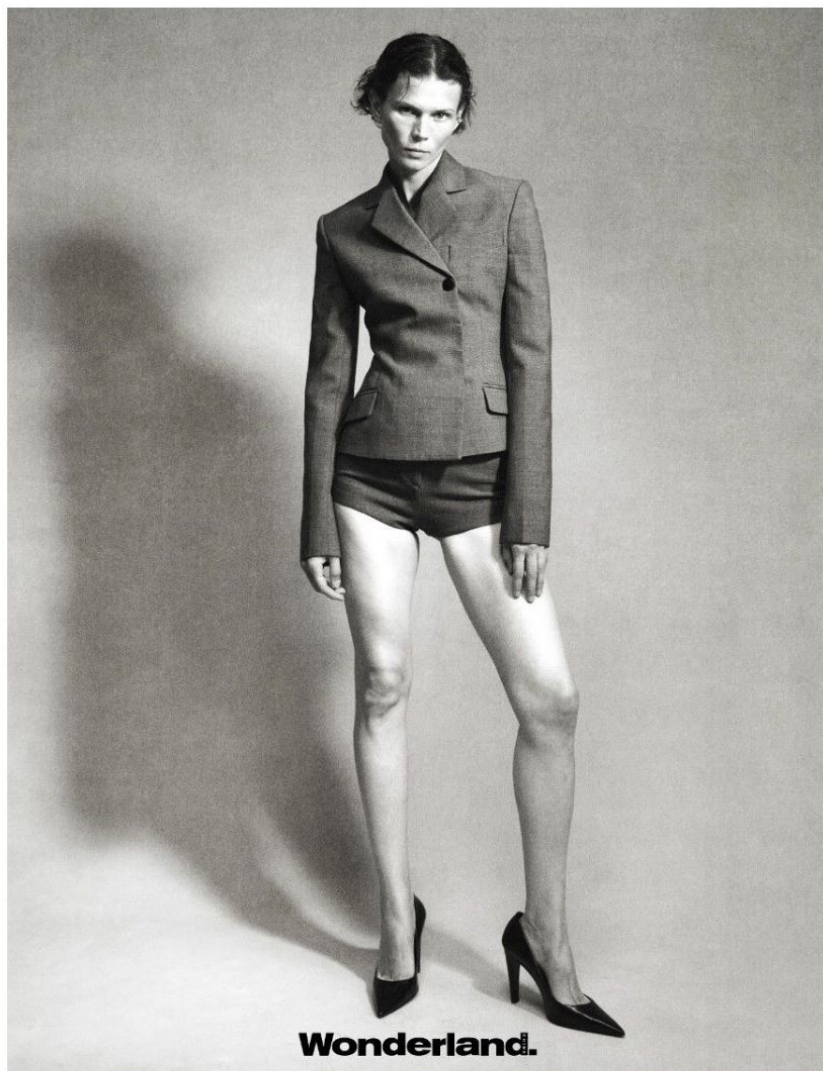

GRÖSSE **176** OBERWEITE **82**
TAILLE **61** HÜFTE **88**
SCHUHE **39** HAARE **BRAUN**
AUGEN **BLAU**