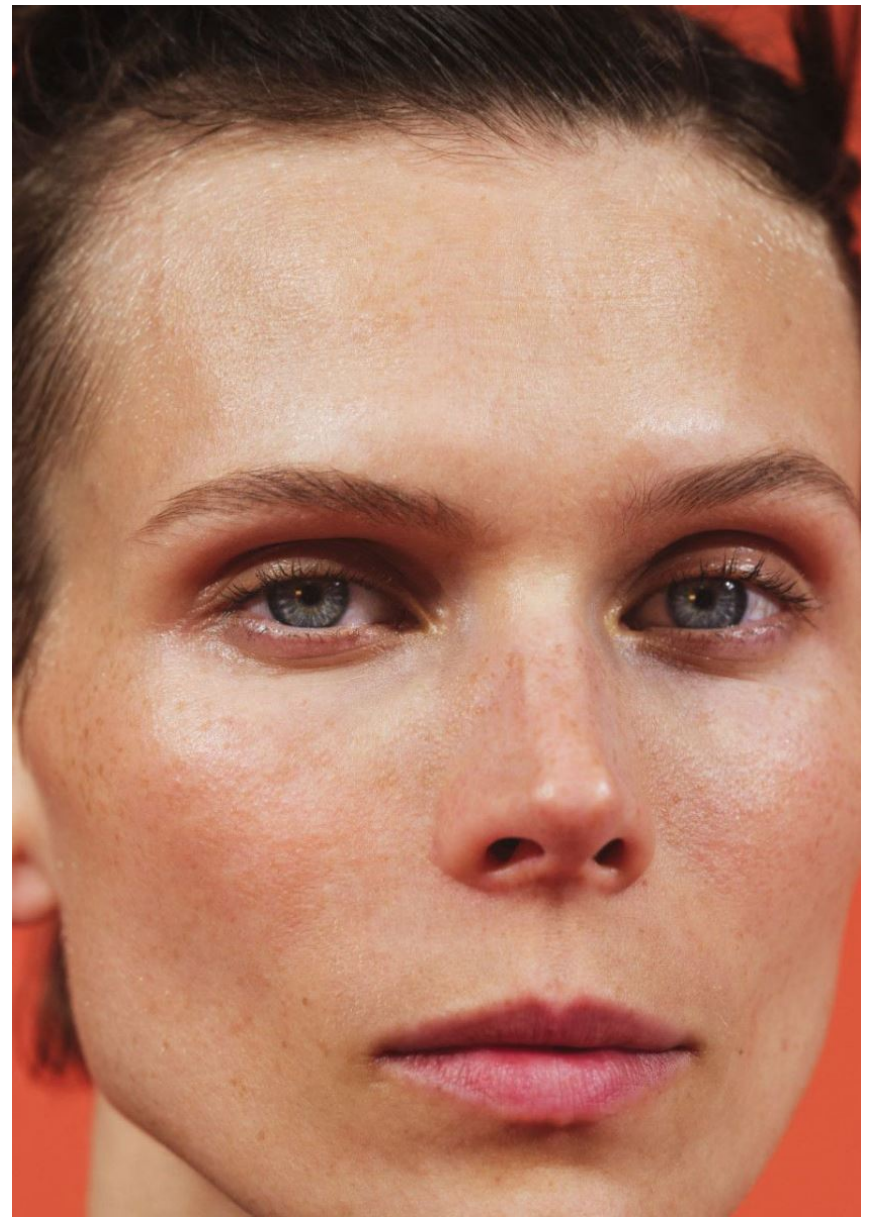

INDRE ALEKSIUK

GRÖSSE **176** OBERWEITE **82**
TAILLE **61** HÜFTE **88**
SCHUHE **39** HAARE **BRAUN**
AUGEN **BLAU**

Hamburg +49 40 413 236 - 0 Berlin +49 30 616 606 - 6
www.m4models.de

HEIGHT **5' 9"** BUST **32"**
WAIST **24"** HIPS **35"**
SHOES **7.5** HAIR **BROWN**
EYES **BLUE**