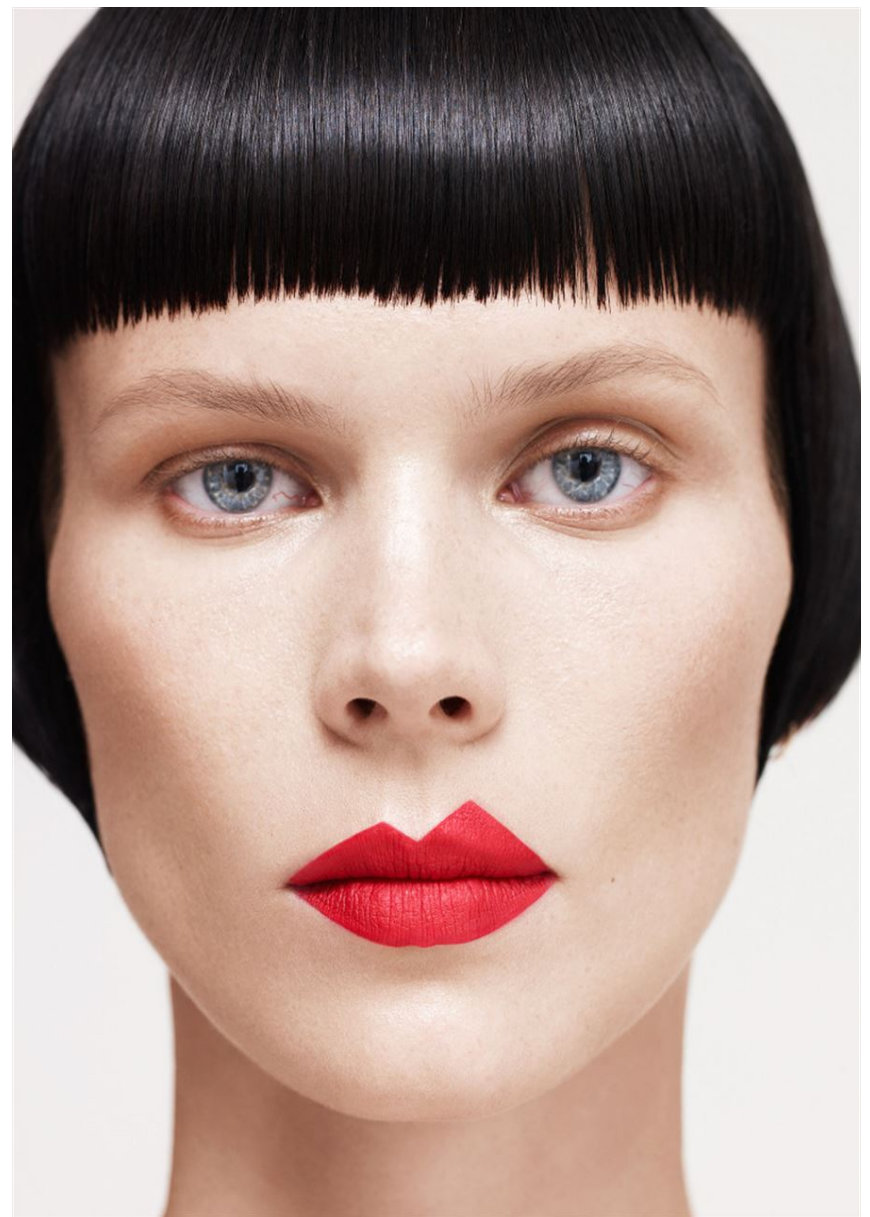

INDRE ALEKSIUK

GRÖSSE **176** OBERWEITE **82**
TAILLE **61** HÜFTE **88**
SCHUHE **39** HAARE **BRAUN**
AUGEN **BLAU**

Hamburg +49 40 413 236 - 0 Berlin +49 30 616 606 - 6
www.m4models.de

HEIGHT **5' 9"** BUST **32"**
WAIST **24"** HIPS **35"**
SHOES **7.5** HAIR **BROWN**
EYES **BLUE**