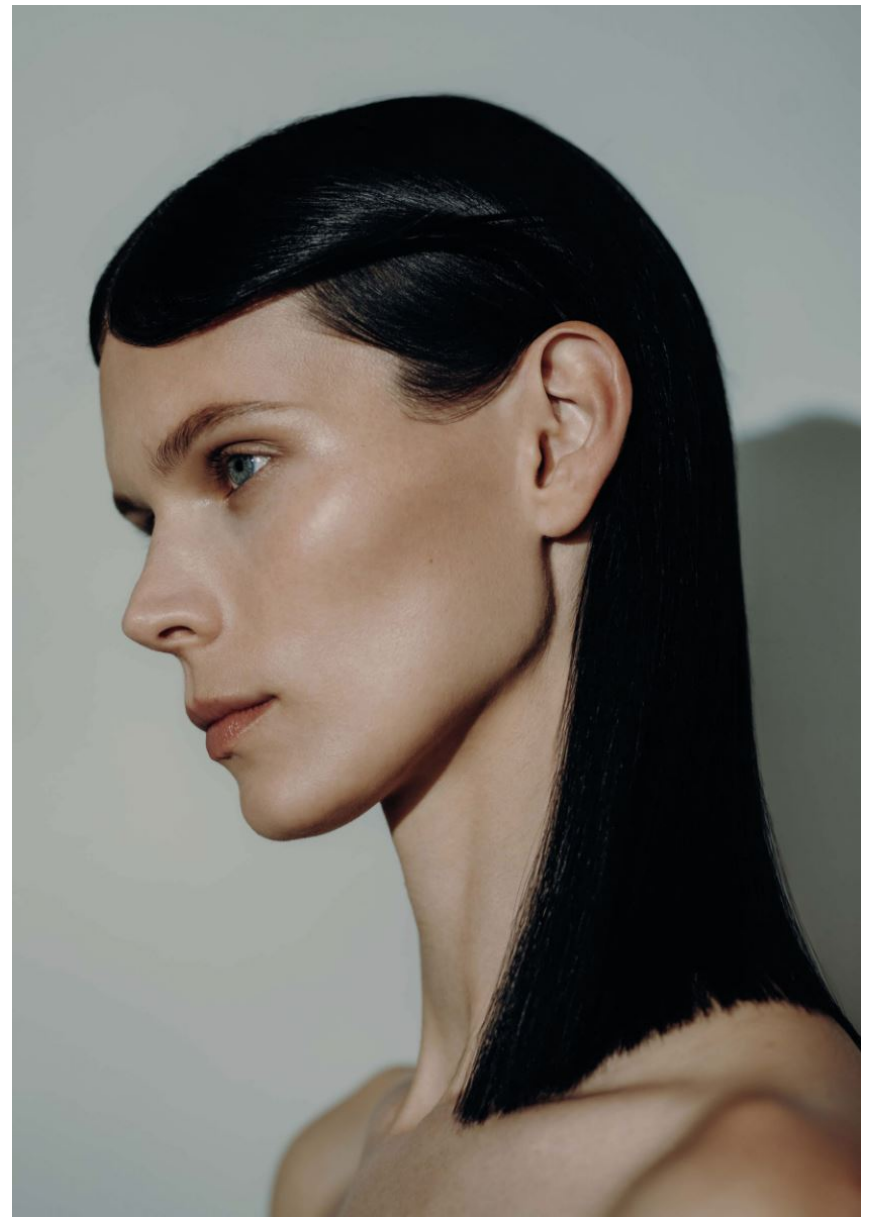

INDRE ALEKSIUK

GRÖSSE **176** OBERWEITE **82**
TAILLE **61** HÜFTE **88**
SCHUHE **39** HAARE **BRAUN**
AUGEN **BLAU**

Hamburg +49 40 413 236 - 0 Berlin +49 30 616 606 - 6
www.m4models.de

HEIGHT **5' 9"** BUST **32"**
WAIST **24"** HIPS **35"**
SHOES **7.5** HAIR **BROWN**
EYES **BLUE**