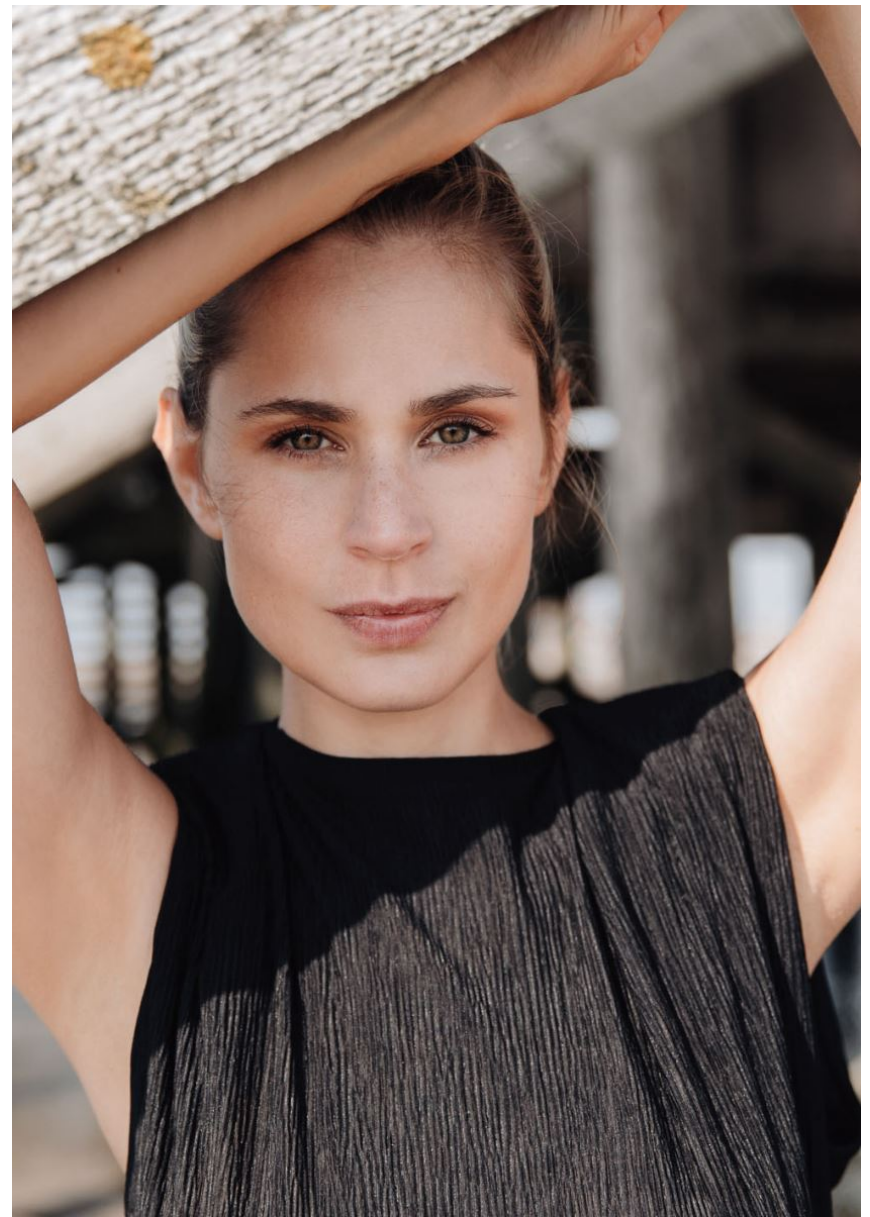

KATHRIN ZASCHE

KATHRIN ZASCHE

GRÖSSE **174** OBERWEITE **88**
TAILLE **64** HÜFTE **92**
SCHUHE **39** HAARE **BLOND**
AUGEN **BRAUN-GRÜN**

Hamburg +49 40 413 236 - 0 Berlin +49 30 616 606 - 6
www.m4models.de

HEIGHT **5' 8.5"** BUST **35"**
WAIST **25"** HIPS **36"**
SHOES **7.5** HAIR **BLONDE**
EYES **HAZEL**

KATHRIN ZASCHE

GRÖSSE **174** OBERWEITE **88**
TAILLE **64** HÜFTE **92**
SCHUHE **39** HAARE **BLOND**
AUGEN **BRAUN-GRÜN**