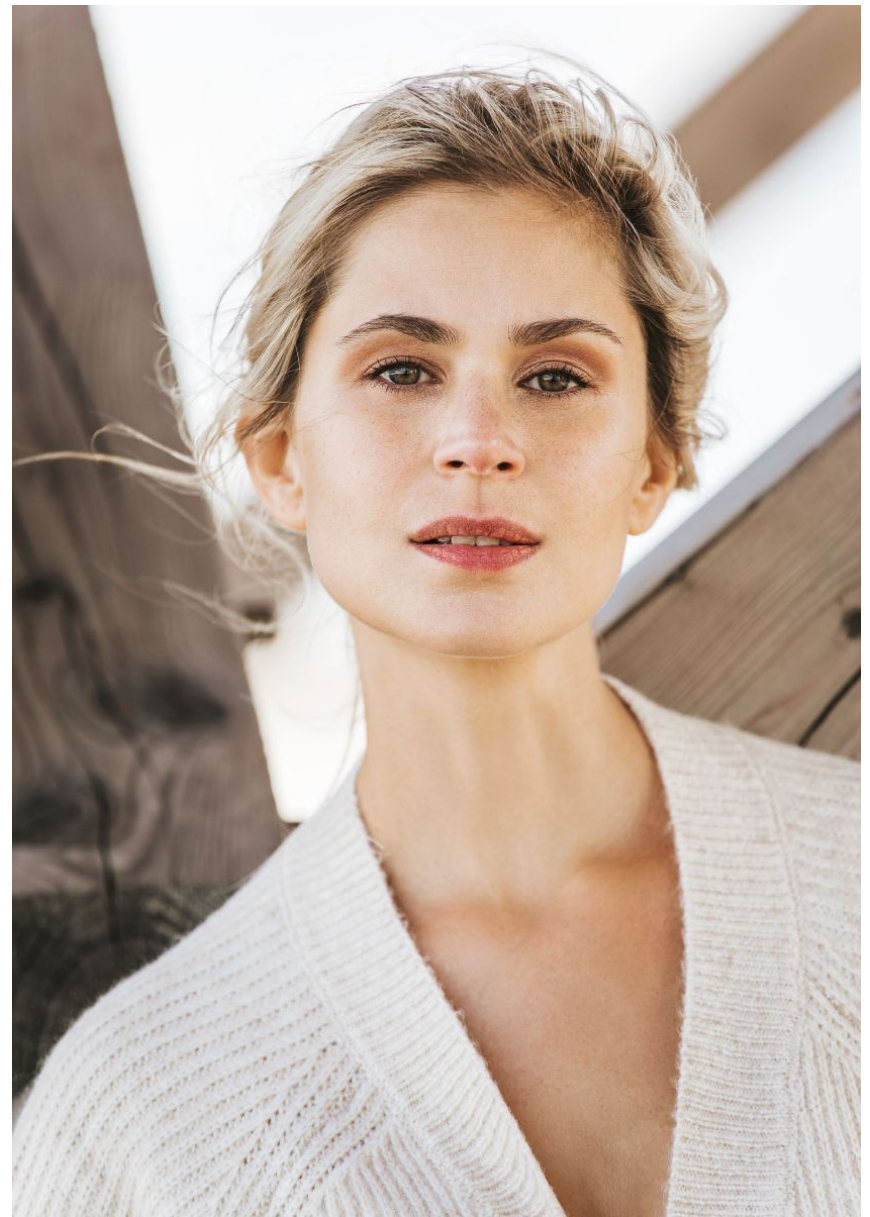

KATHRIN ZASCHE

GRÖSSE **174** OBERWEITE **88**
TAILLE **64** HÜFTE **92**
SCHUHE **39** HAARE **BLOND**
AUGEN **BRAUN-GRÜN**

Hamburg +49 40 413 236 - 0 Berlin +49 30 616 606 - 6
www.m4models.de

HEIGHT **5' 8.5"** BUST **35"**
WAIST **25"** HIPS **36"**
SHOES **7.5** HAIR **BLONDE**
EYES **HAZEL**