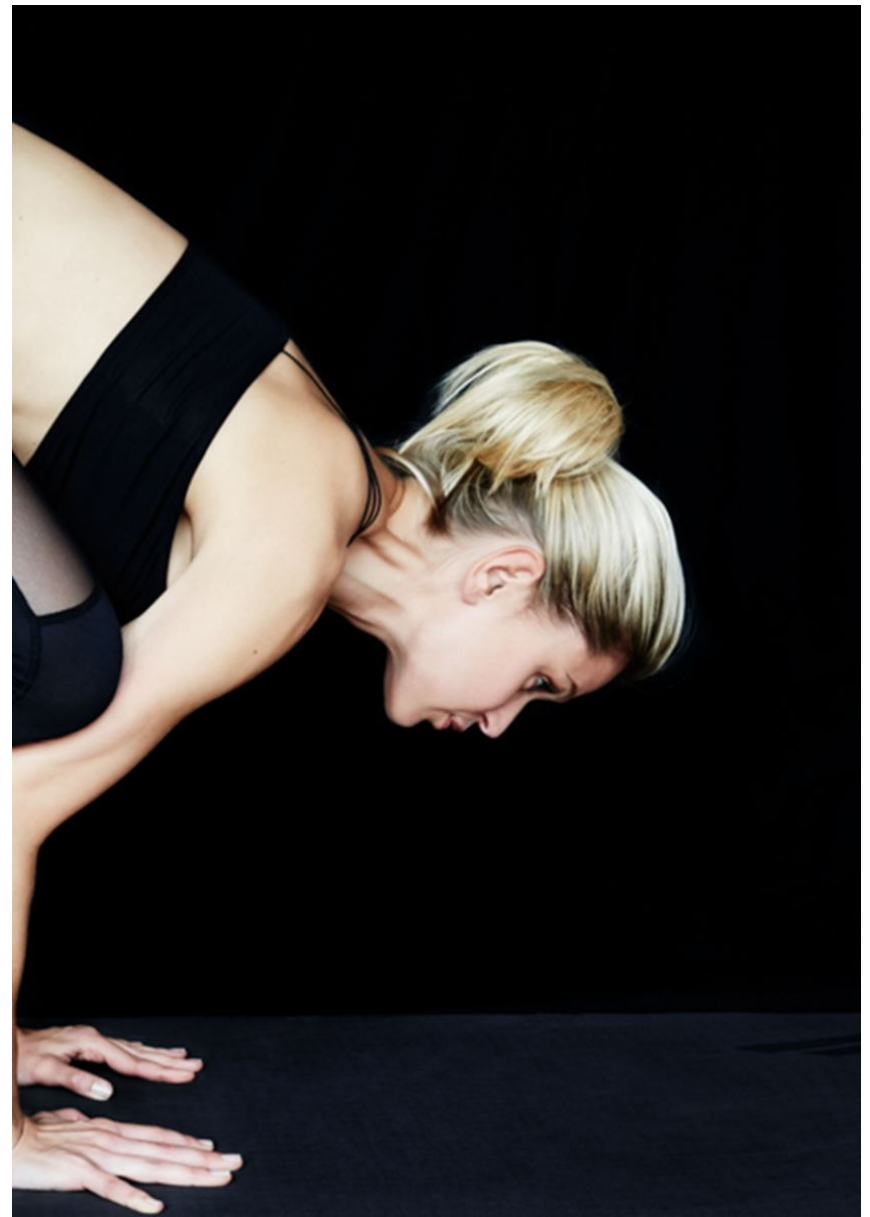

KATHRIN ZASCHE

GRÖSSE **174** OBERWEITE **88**
TAILLE **64** HÜFTE **92**
SCHUHE **39** HAARE **BLOND**
AUGEN **BRAUN-GRÜN**

Hamburg +49 40 413 236 - 0 Berlin +49 30 616 606 - 6
www.m4models.de

HEIGHT **5' 8.5"** BUST **35"**
WAIST **25"** HIPS **36"**
SHOES **7.5** HAIR **BLONDE**
EYES **HAZEL**