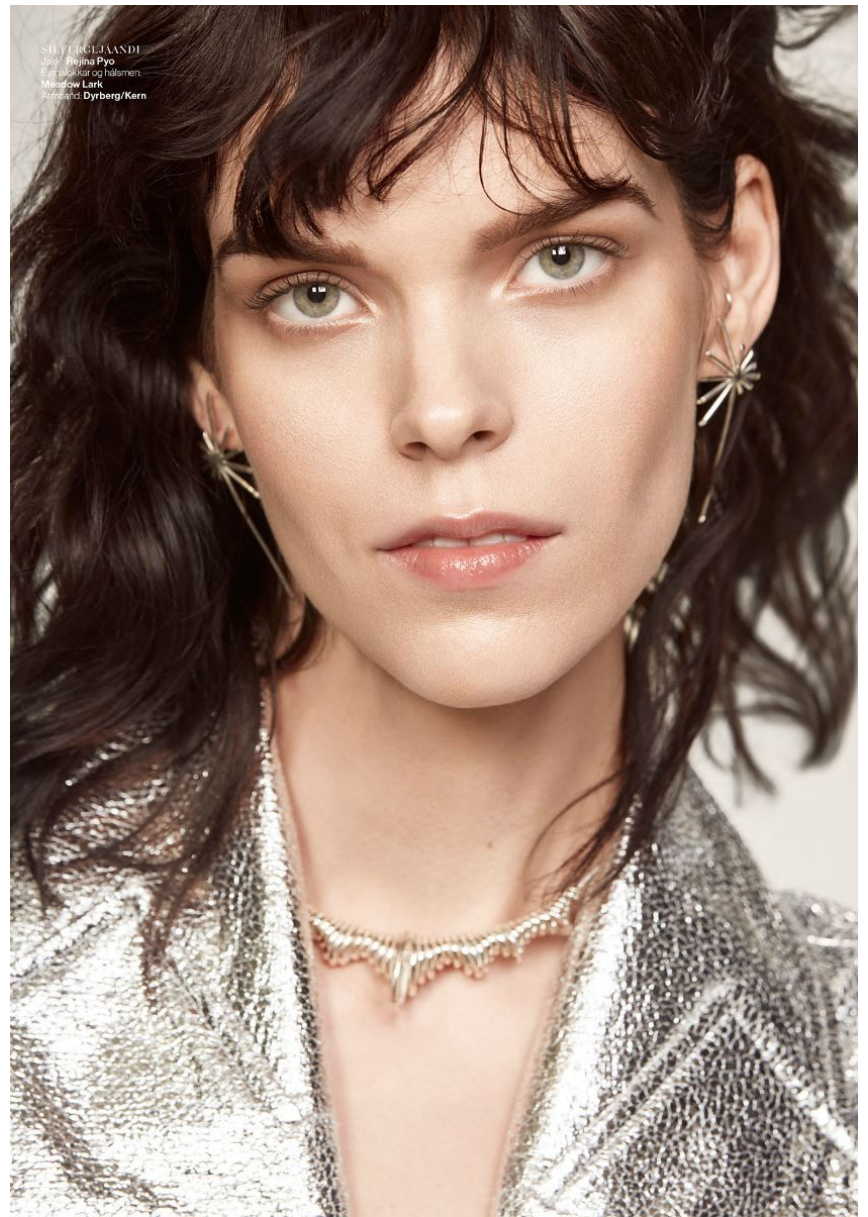

MEGHAN COLLISON

GRÖSSE **180** OBERWEITE **84**
TAILLE **61** HÜFTE **89**
SCHUHE **40** HAARE **BRAUN**
AUGEN **BLAU**

Hamburg +49 40 413 236 - 0 Berlin +49 30 616 606 - 6
www.m4models.de

HEIGHT **5' 11"** BUST **33"**
WAIST **24"** HIPS **35"**
SHOES **8.5** HAIR **BROWN**
EYES **BLUE**