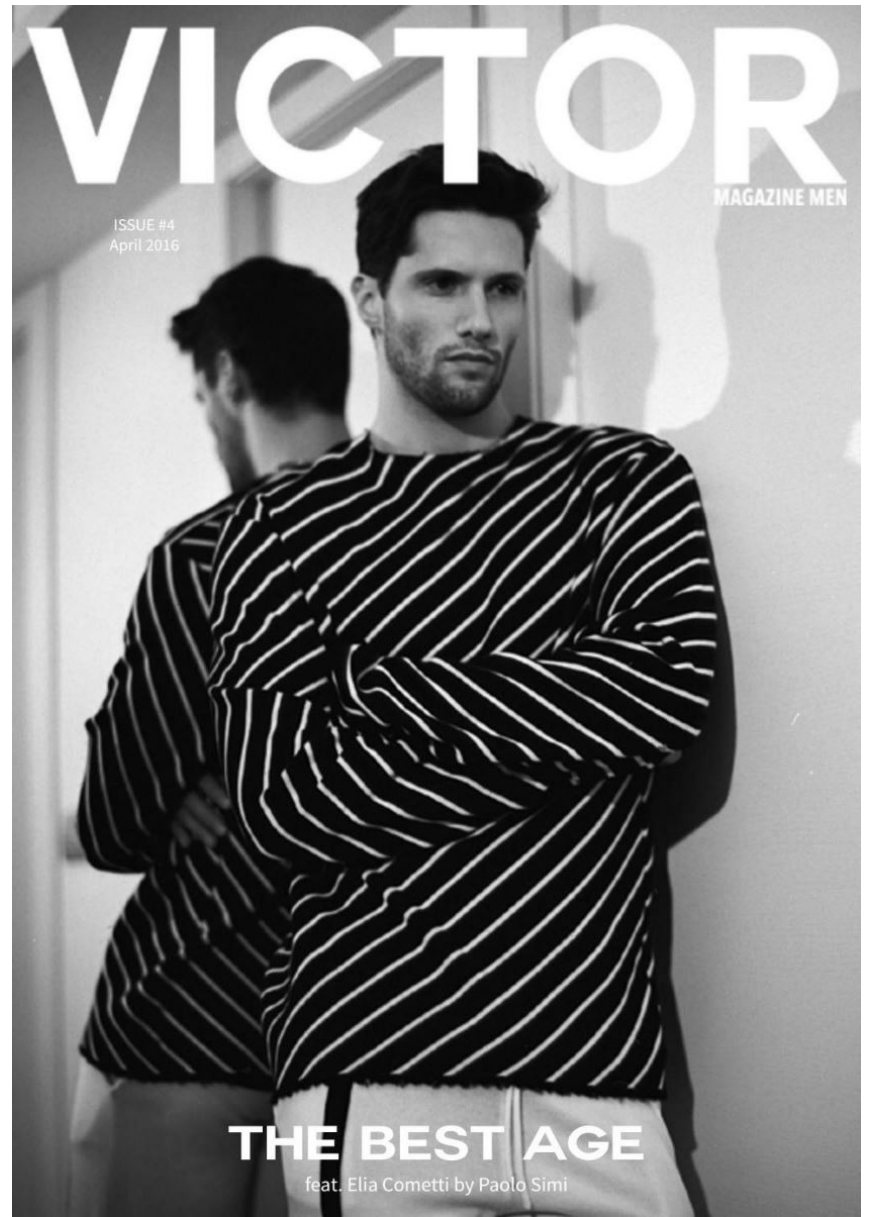

ELIA COMETTI

GRÖSSE **189** OBERWEITE **103**
TAILLE **84** HÜFTE **101**
SCHUHE **44** HAARE **BRAUN**
AUGEN **BRAUN**

Hamburg +49 40 413 236 - 0 Berlin +49 30 616 606 - 6
www.m4models.de

HEIGHT **6' 2"** BUST **40"**
WAIST **33"** HIPS **39"**
SHOES **11** HAIR **BROWN**
EYES **BROWN**