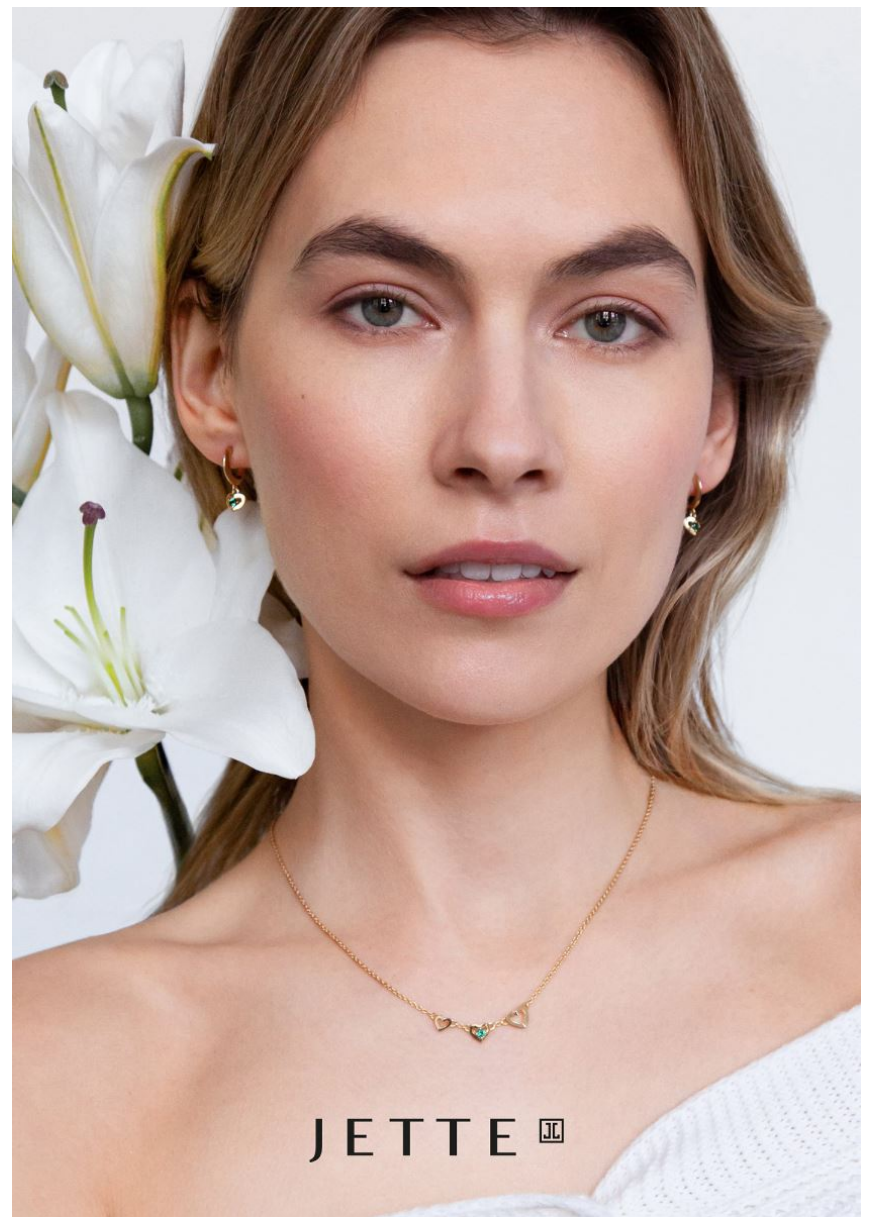

JETTE

VILMA PUTRIUTE

GRÖSSE **180** OBERWEITE **85**
TAILLE **61** HÜFTE **91**
SCHUHE **41** HAARE **HELLBRAUN**
AUGEN **GRÜN**

M
MODELS

Hamburg +49 40 413 236 - 0 Berlin +49 30 616 606 - 6
www.m4models.de

HEIGHT **5' 11"** BUST **33"**
WAIST **24"** HIPS **36"**
SHOES **9.5** HAIR **LIGHT BROWN**
EYES **GREEN**