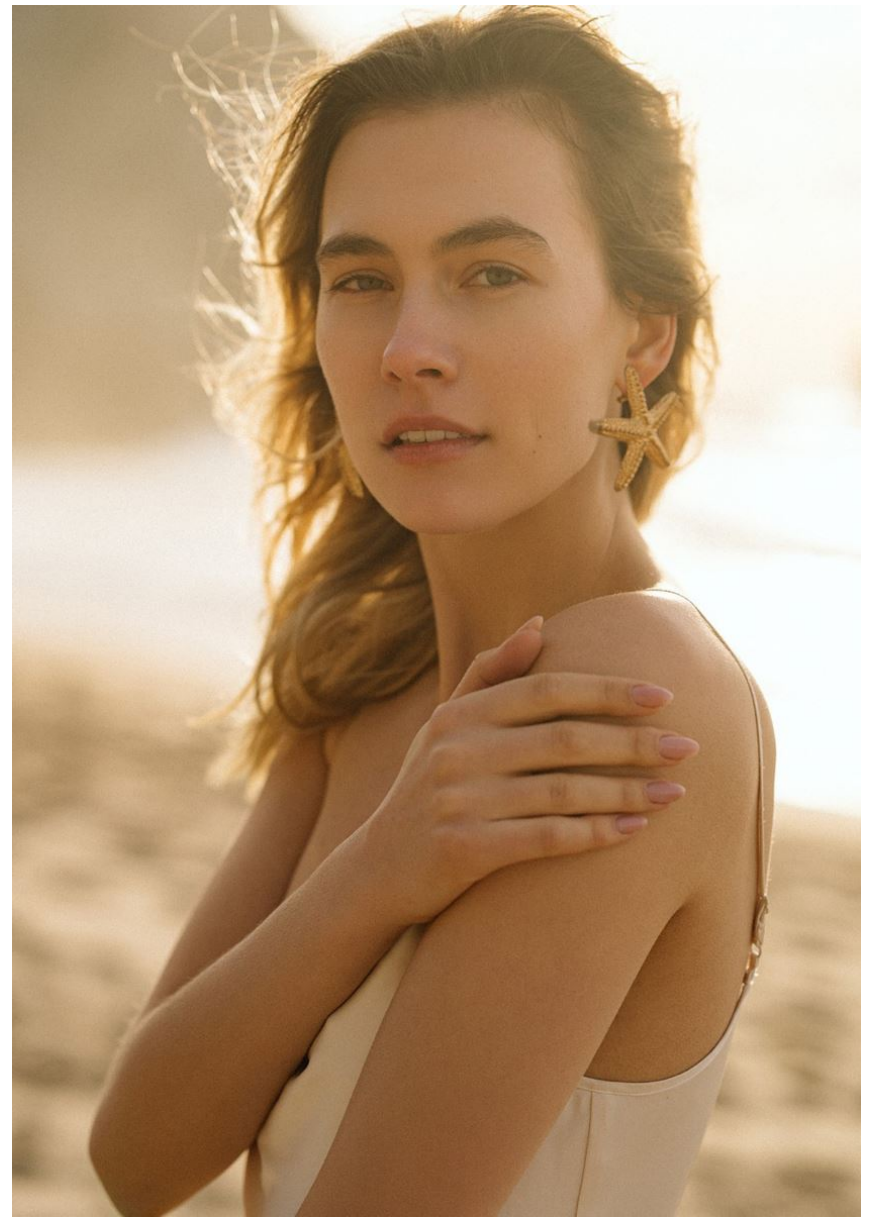

VILMA PUTRIUTE

VILMA PUTRIUTE

GRÖSSE **180** OBERWEITE **85**
TAILLE **61** HÜFTE **91**
SCHUHE **41** HAARE **HELLBRAUN**
AUGEN **GRÜN**

Hamburg +49 40 413 236 - 0 Berlin +49 30 616 606 - 6
www.m4models.de

HEIGHT **5' 11"** BUST **33"**
WAIST **24"** HIPS **36"**
SHOES **9.5** HAIR **LIGHT BROWN**
EYES **GREEN**

GRÖSSE **180** OBERWEITE **85**
TAILLE **61** HÜFTE **91**
SCHUHE **41** HAARE **HELLBRAUN**
AUGEN **GRÜN**