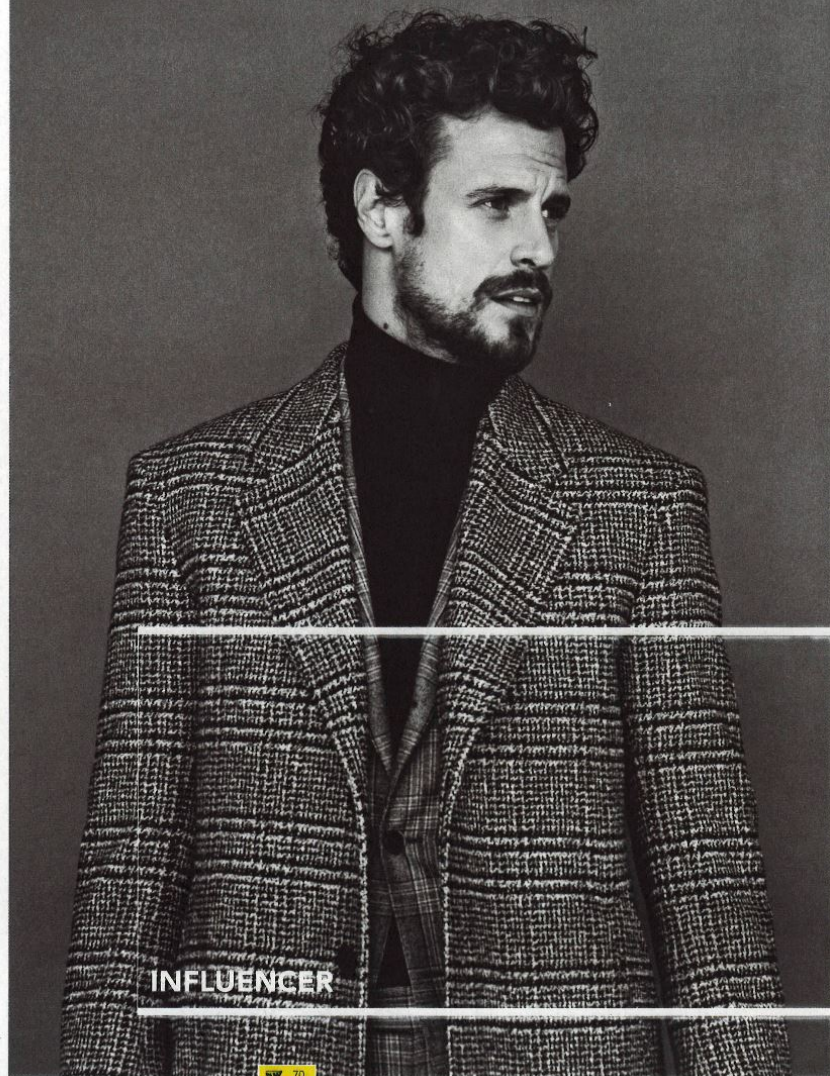

JOAQUIN MORODO

JOAQUIN MORODO

GRÖSSE **188** OBERWEITE **98**
TAILLE **75** HÜFTE **91**
SCHUHE **44** HAARE **DUNKELBRAUN**
AUGEN **BLAU**

Hamburg +49 40 413 236 - 0 Berlin +49 30 616 606 - 6
www.m4models.de

HEIGHT **6' 2"** BUST **38"**
WAIST **29"** HIPS **36"**
SHOES **11** HAIR **DARK BROWN**
EYES **BLUE**

SPORTLIFE

MODA

INFLUENCER

GRÖSSE **188** OBERWEITE **98**

TAILLE **75** HÜFTE **91**

SCHUHE **44** HAARE **DUNKELBRAUN**