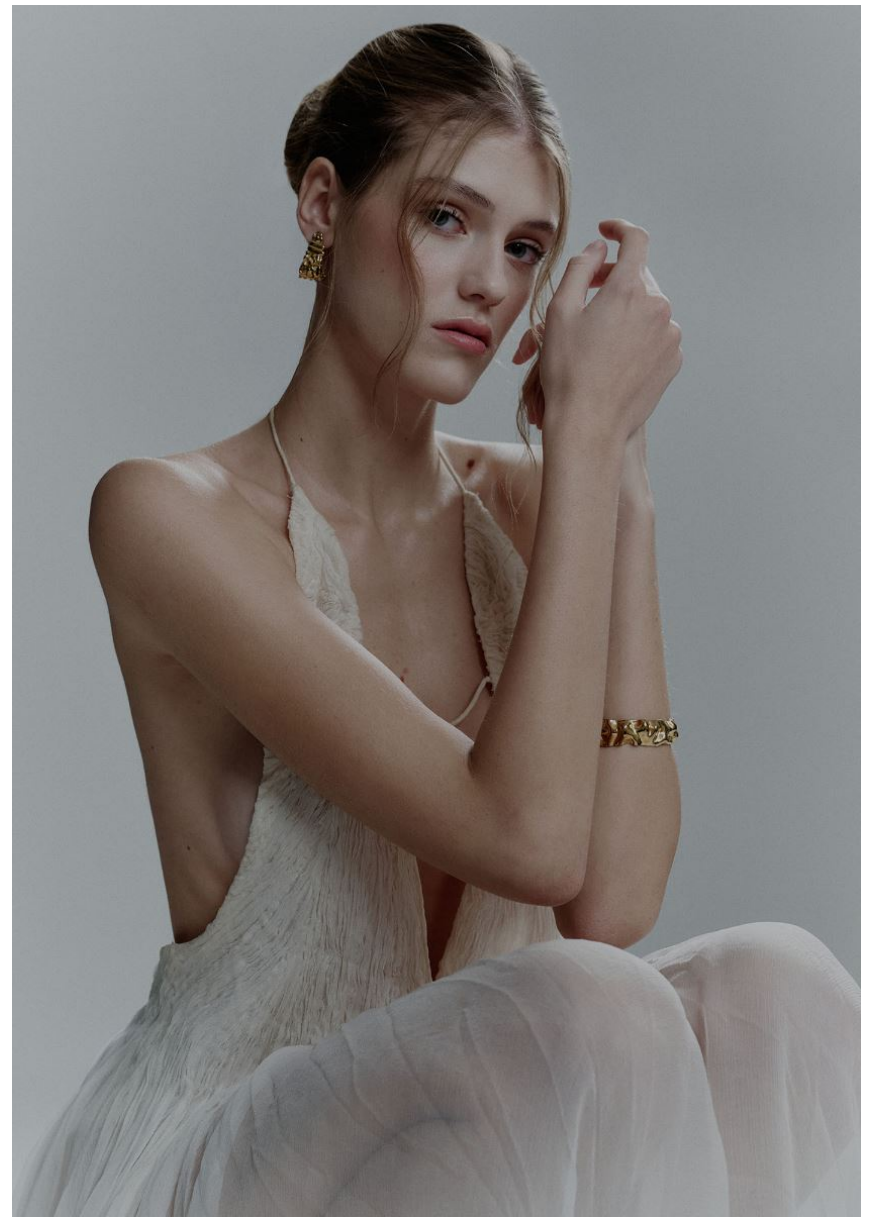

CAROLINA NARCISO

GRÖSSE **175** OBERWEITE **80**
TAILLE **60** HÜFTE **88**
SCHUHE **39** HAARE **DUNKELBLOND**
AUGEN **GRÜN**

Hamburg +49 40 413 236 - 0 Berlin +49 30 616 606 - 6
www.m4models.de

HEIGHT **5' 9"** BUST **31"**
WAIST **23"** HIPS **35"**
SHOES **7.5** HAIR **DARK BLONDE**
EYES **GREEN**