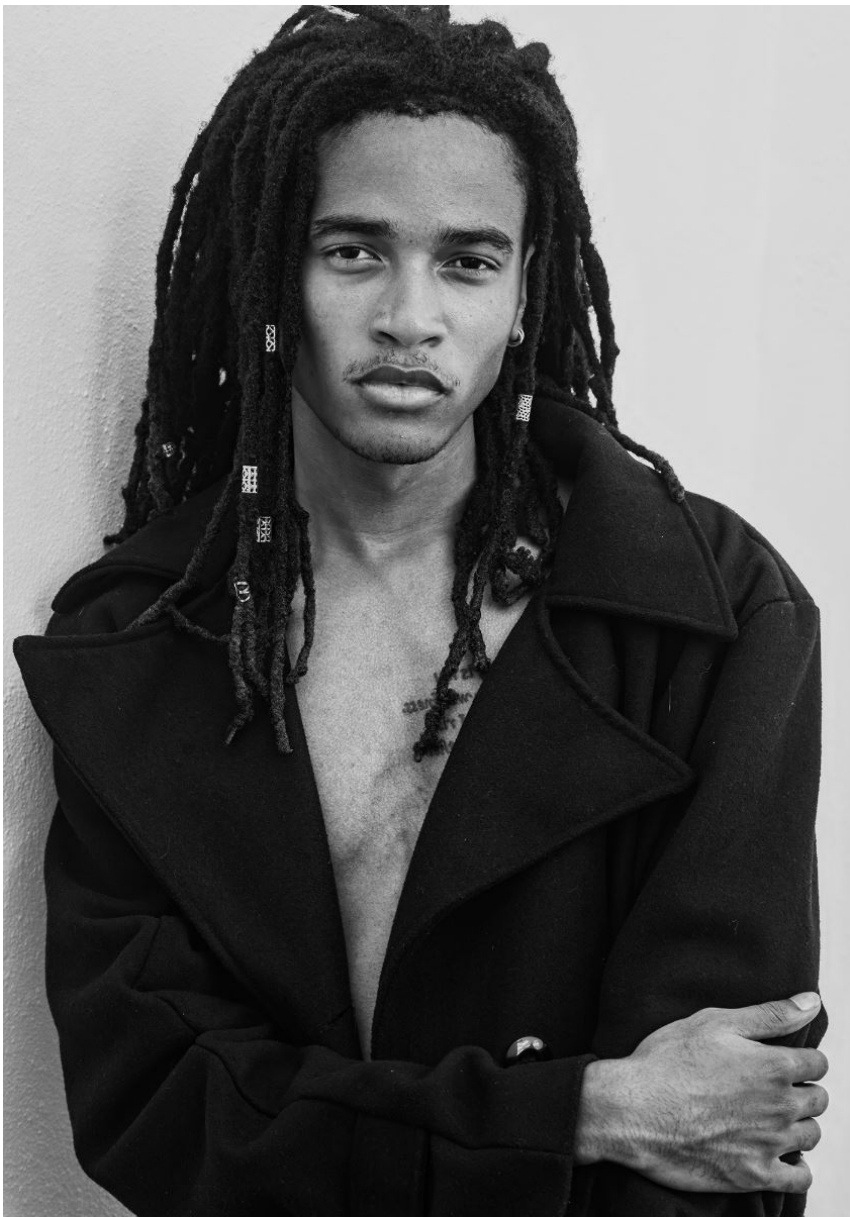

RICHARD TAYLOR JR

GRÖSSE **186** OBERWEITE **92**
TAILLE **77** HÜFTE **92**
SCHUHE **43** HAARE **SCHWARZ**
AUGEN **BRAUN**

Hamburg +49 40 413 236 - 0 Berlin +49 30 616 606 - 6
www.m4models.de

HEIGHT **6' 1"** BUST **36"**
WAIST **30"** HIPS **36"**
SHOES **9.5** HAIR **BLACK**
EYES **BROWN**