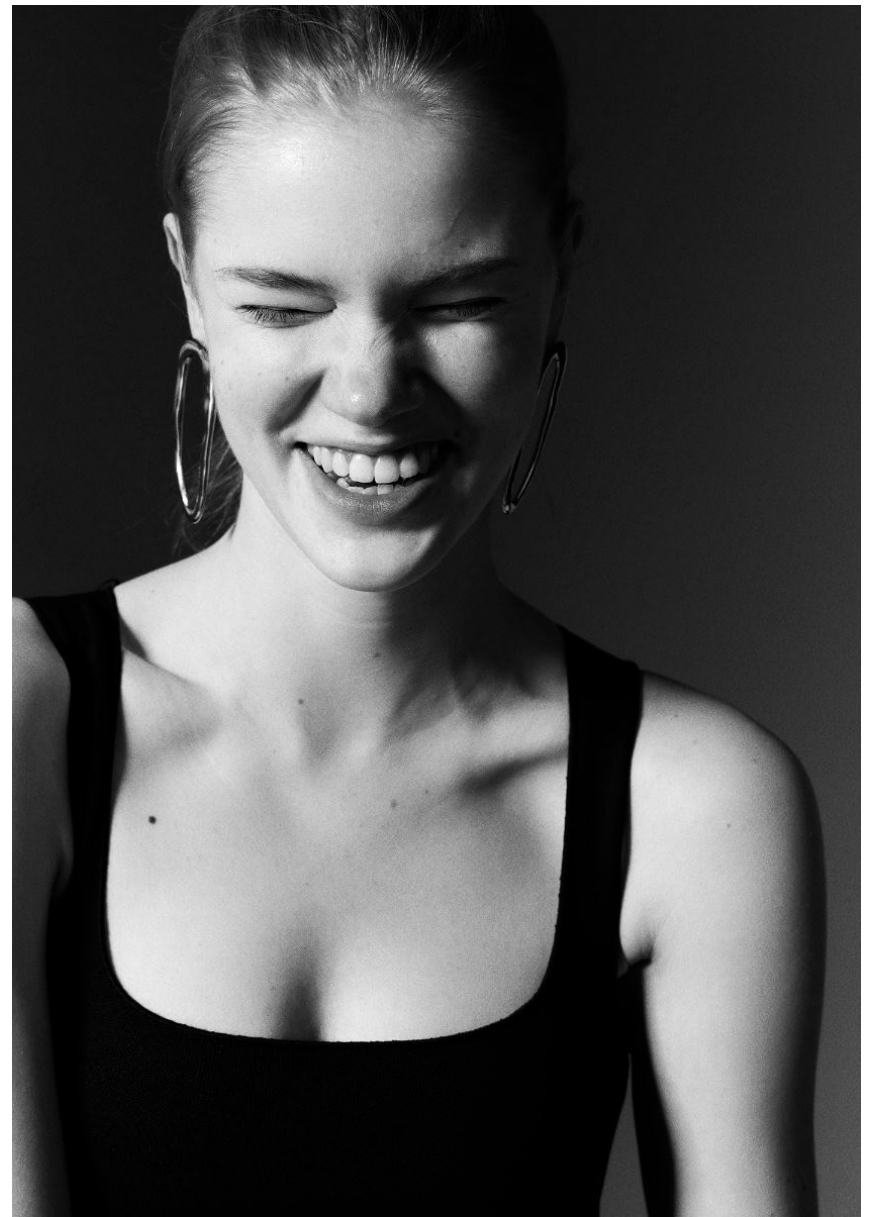

EMMA KESKIIVARI

GRÖSSE **179** OBERWEITE **85**
TAILLE **63** HÜFTE **93**
SCHUHE **40** HAARE **DUNKELBLOND**
AUGEN **GRÜN**

Hamburg +49 40 413 236 - 0 Berlin +49 30 616 606 - 6
www.m4models.de

HEIGHT **5' 10.5"** BUST **33"**
WAIST **24"** HIPS **36"**
SHOES **8.5** HAIR **DARK BLONDE**
EYES **GREEN**