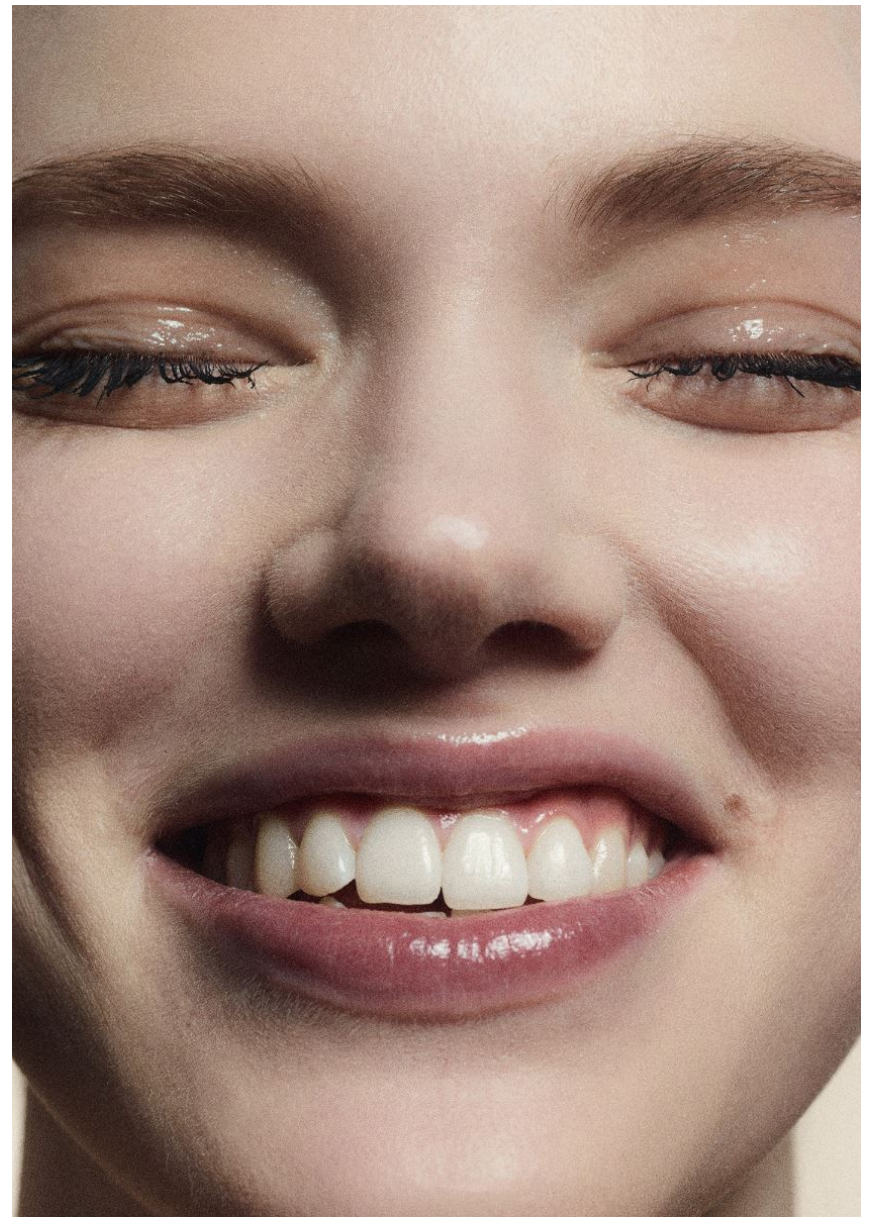

EMMA KESKIIVARI

GRÖSSE **178** OBERWEITE **82**
TAILLE **61** HÜFTE **92**
SCHUHE **40** HAARE **DUNKELBLOND**
AUGEN **GRÜN**

Hamburg +49 40 413 236 - 0 Berlin +49 30 616 606 - 6
www.m4models.de

HEIGHT **5' 10"** BUST **32"**
WAIST **24"** HIPS **36"**
SHOES **8.5** HAIR **DARK BLONDE**
EYES **GREEN**