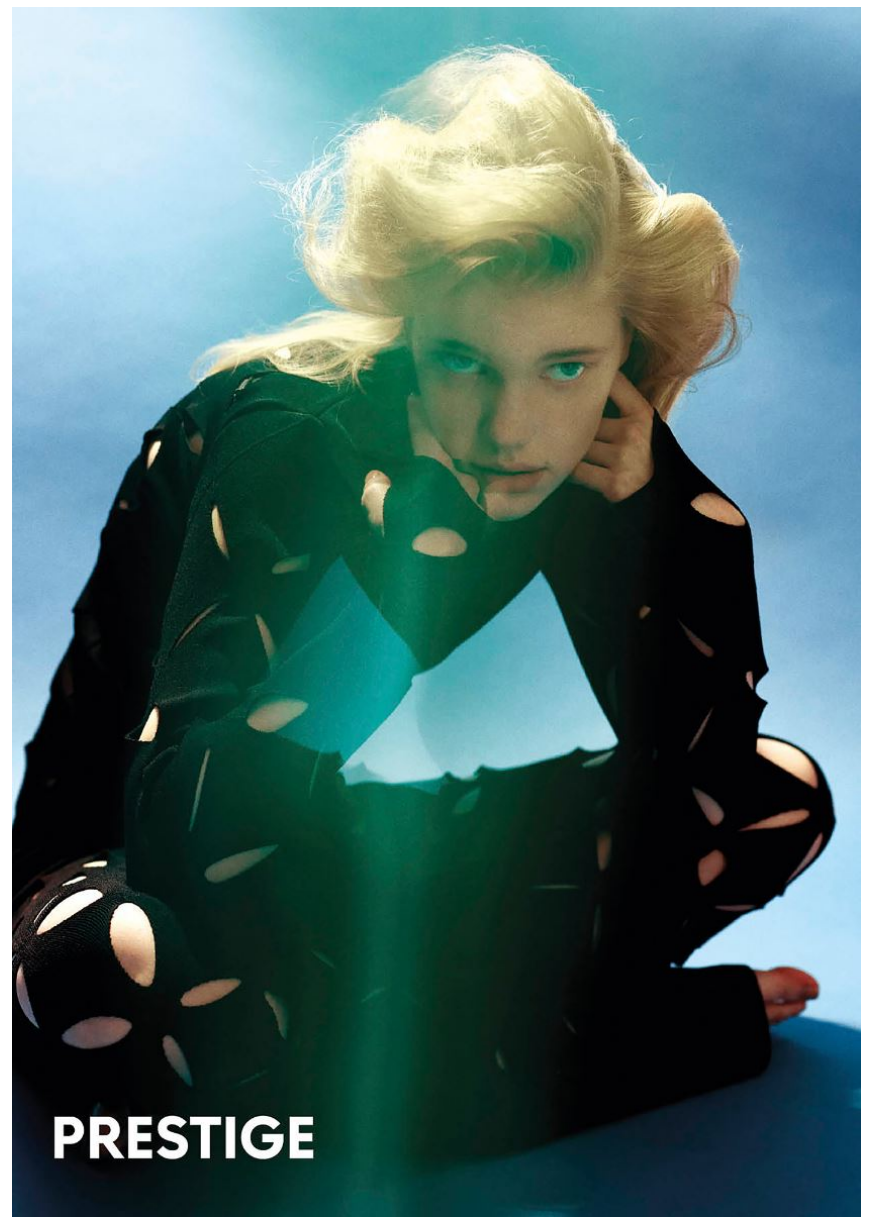

EMMA KESKIIVARI

EMMA KESKIIVARI

GRÖSSE **179** OBERWEITE **85**
TAILLE **63** HÜFTE **93**
SCHUHE **40** HAARE **DUNKELBLOND**
AUGEN **GRÜN**

Hamburg +49 40 413 236 - 0 Berlin +49 30 616 606 - 6
www.m4models.de

HEIGHT **5' 10.5"** BUST **33"**
WAIST **24"** HIPS **36"**
SHOES **8.5** HAIR **DARK BLONDE**
EYES **GREEN**

EMMA KESKIIVARI

GRÖSSE **179** OBERWEITE **85**
TAILLE **63** HÜFTE **93**
SCHUHE **40** HAARE **DUNKELBLOND**
AUGEN **GRÜN**