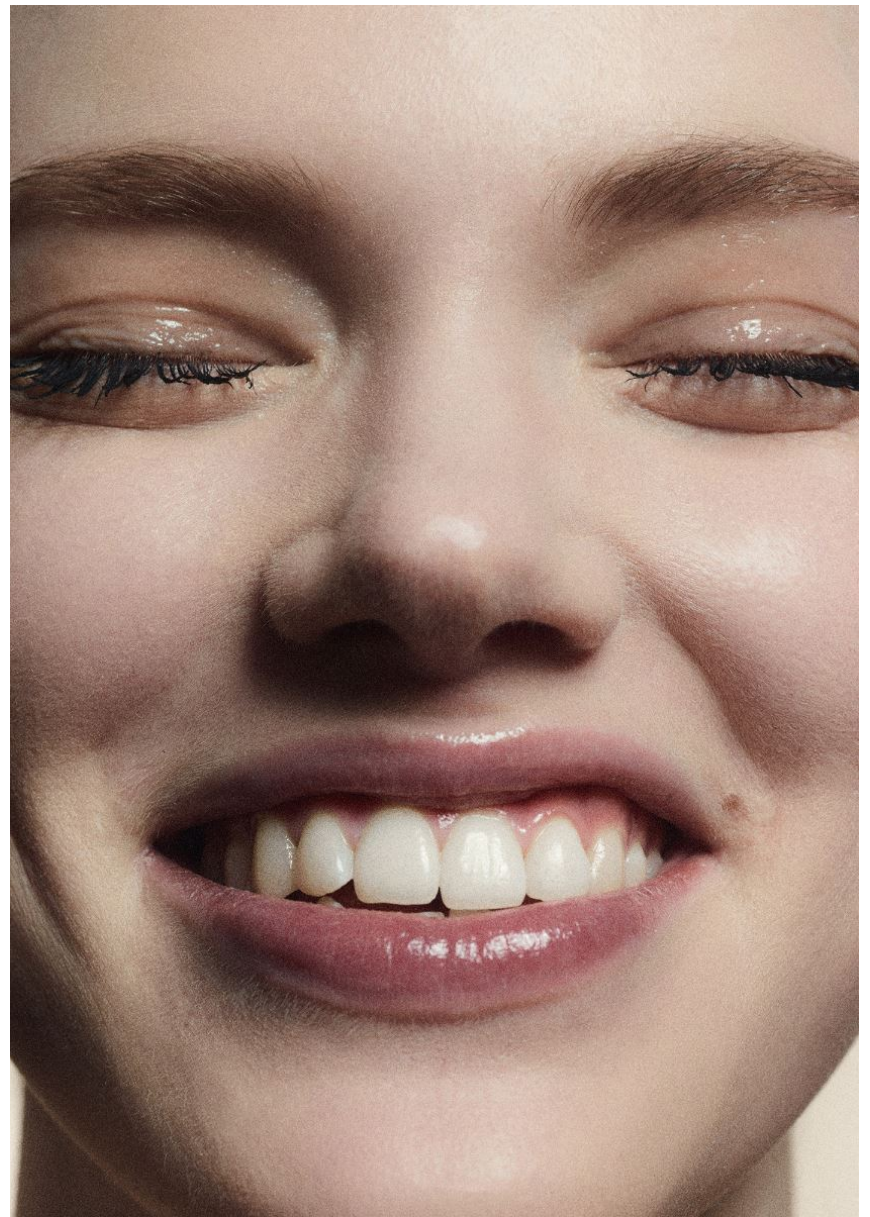

EMMA KESKIIVARI

GRÖSSE **179** OBERWEITE **85**
TAILLE **63** HÜFTE **93**
SCHUHE **40** HAARE **DUNKELBLOND**
AUGEN **GRÜN**

Hamburg +49 40 413 236 - 0 Berlin +49 30 616 606 - 6
www.m4models.de

HEIGHT **5' 10.5"** BUST **33"**
WAIST **24"** HIPS **36"**
SHOES **8.5** HAIR **DARK BLONDE**
EYES **GREEN**