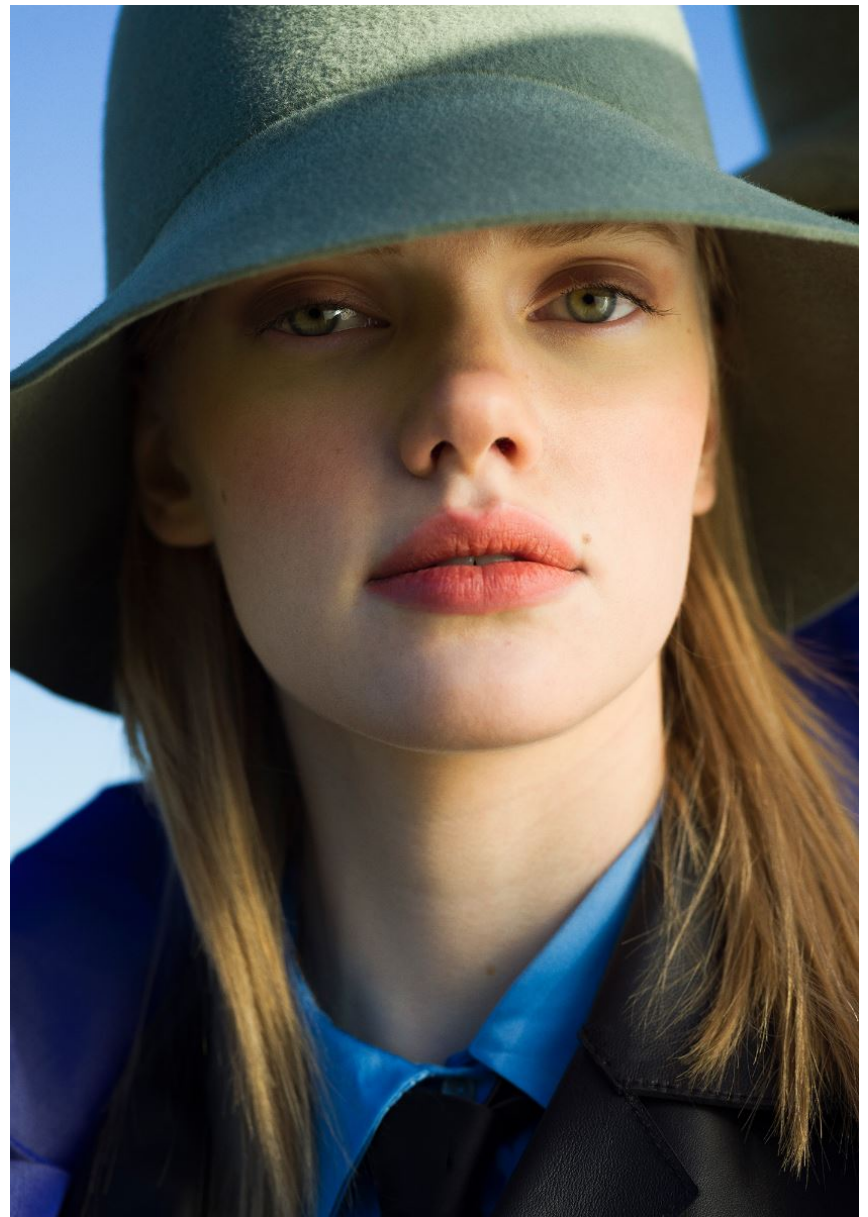

EMMA KESKIIVARI

GRÖSSE **179** OBERWEITE **85**
TAILLE **63** HÜFTE **93**
SCHUHE **40** HAARE **DUNKELBLOND**
AUGEN **GRÜN**

Hamburg +49 40 413 236 - 0 Berlin +49 30 616 606 - 6
www.m4models.de

HEIGHT **5' 10.5"** BUST **33"**
WAIST **24"** HIPS **36"**
SHOES **8.5** HAIR **DARK BLONDE**
EYES **GREEN**