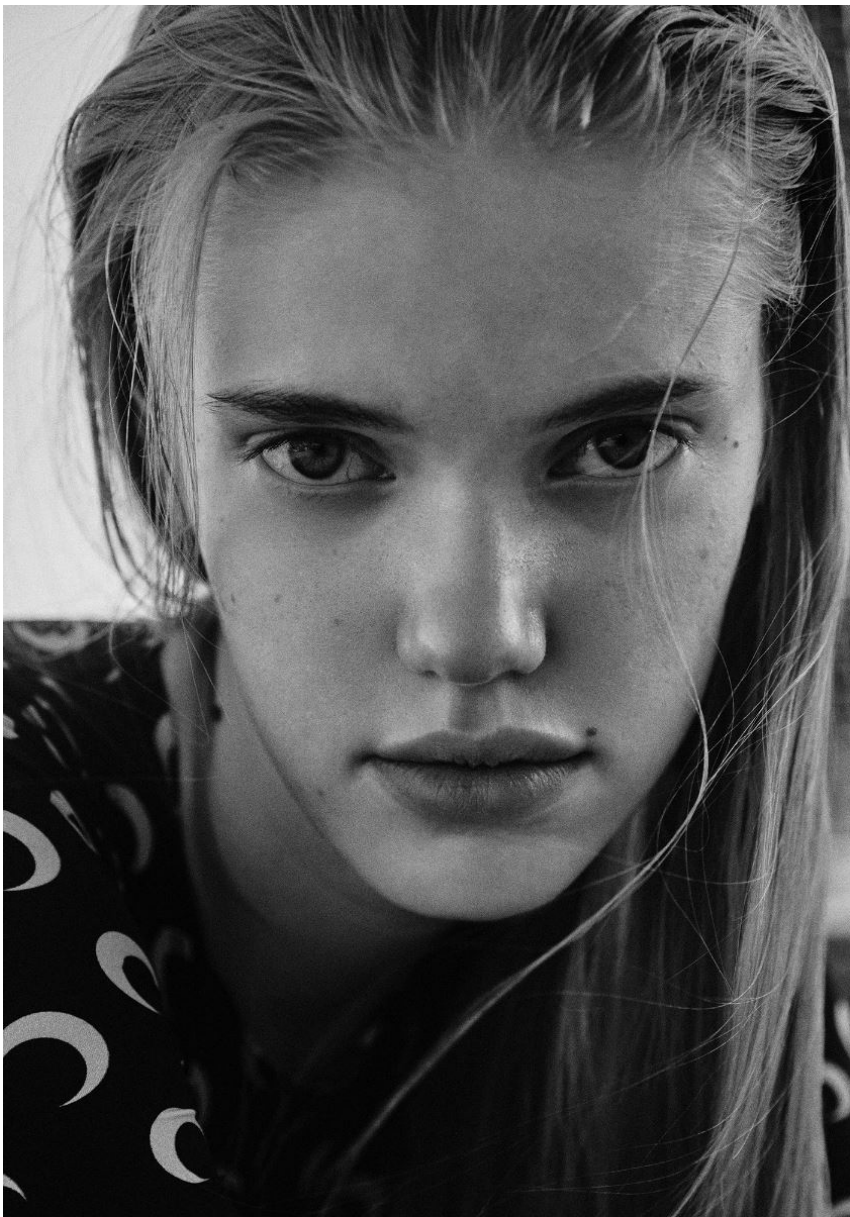

EMMA KESKIIVARI

GRÖSSE **178** OBERWEITE **82**
TAILLE **61** HÜFTE **92**
SCHUHE **40** HAARE **DUNKELBLOND**
AUGEN **GRÜN**

Hamburg +49 40 413 236 - 0 Berlin +49 30 616 606 - 6
www.m4models.de

HEIGHT **5' 10"** BUST **32"**
WAIST **24"** HIPS **36"**
SHOES **8.5** HAIR **DARK BLONDE**
EYES **GREEN**