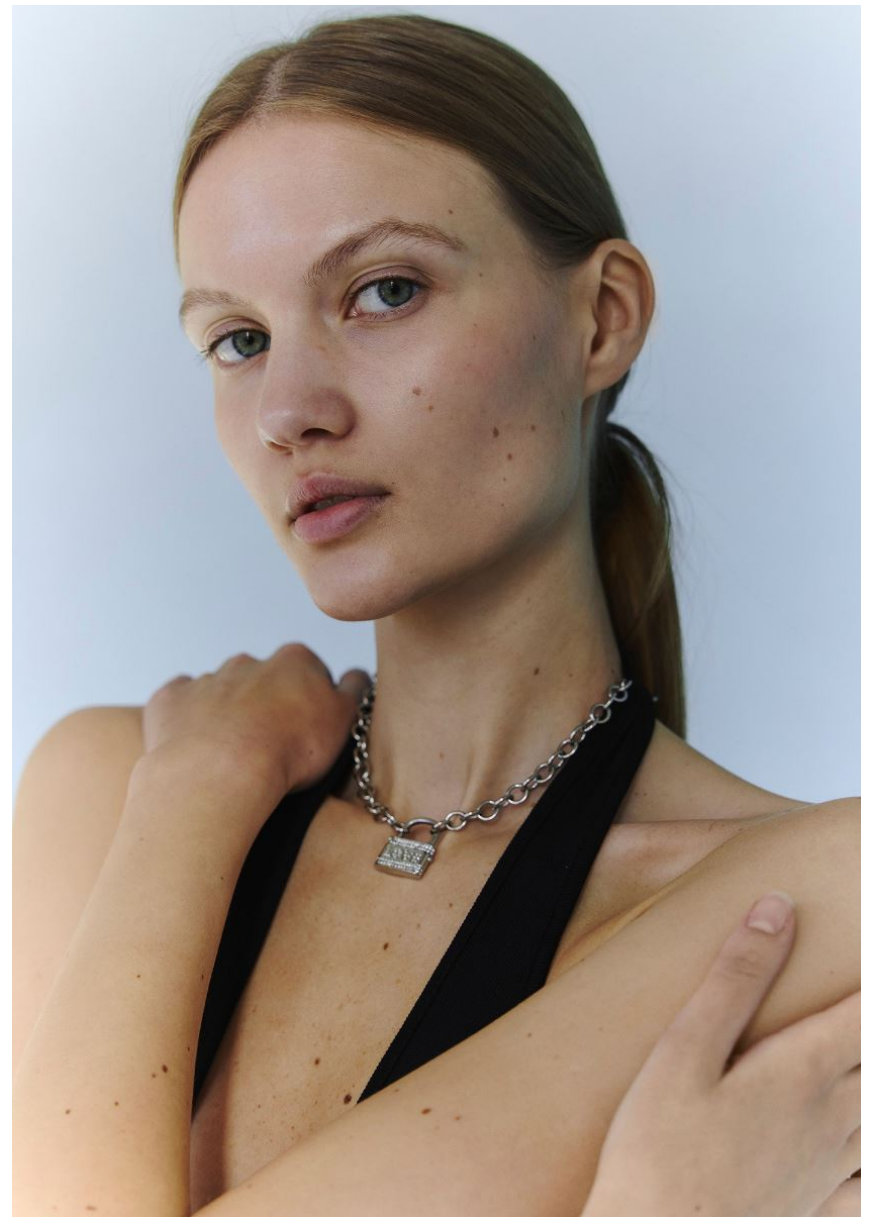

NEDA R

GRÖSSE **179** OBERWEITE **82**
TAILLE **61** HÜFTE **89**
SCHUHE **39** HAARE **HELLBRAUN**
AUGEN **BLAU-GRÜN**

Hamburg +49 40 413 236 - 0 Berlin +49 30 616 606 - 6
www.m4models.de

HEIGHT **5' 10.5"** BUST **32"**
WAIST **24"** HIPS **35"**
SHOES **8** HAIR **LIGHT BROWN**
EYES **BLUE-GREEN**