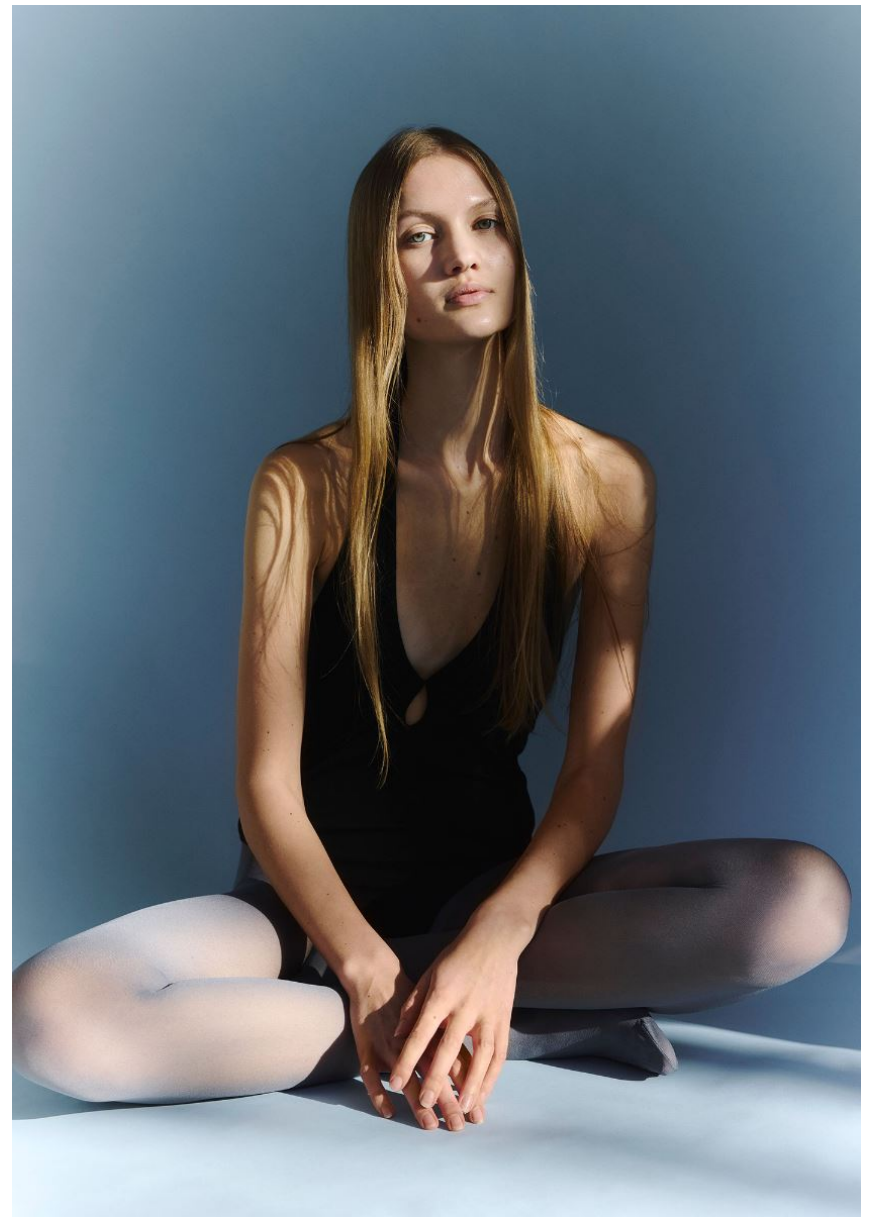

NEDA R

GRÖSSE **179** OBERWEITE **82**
TAILLE **61** HÜFTE **89**
SCHUHE **39** HAARE **HELLBRAUN**
AUGEN **BLAU-GRÜN**

M
MODELS

Hamburg +49 40 413 236 - 0 Berlin +49 30 616 606 - 6
www.m4models.de

HEIGHT **5' 10.5"** BUST **32"**
WAIST **24"** HIPS **35"**
SHOES **8** HAIR **LIGHT BROWN**
EYES **BLUE-GREEN**