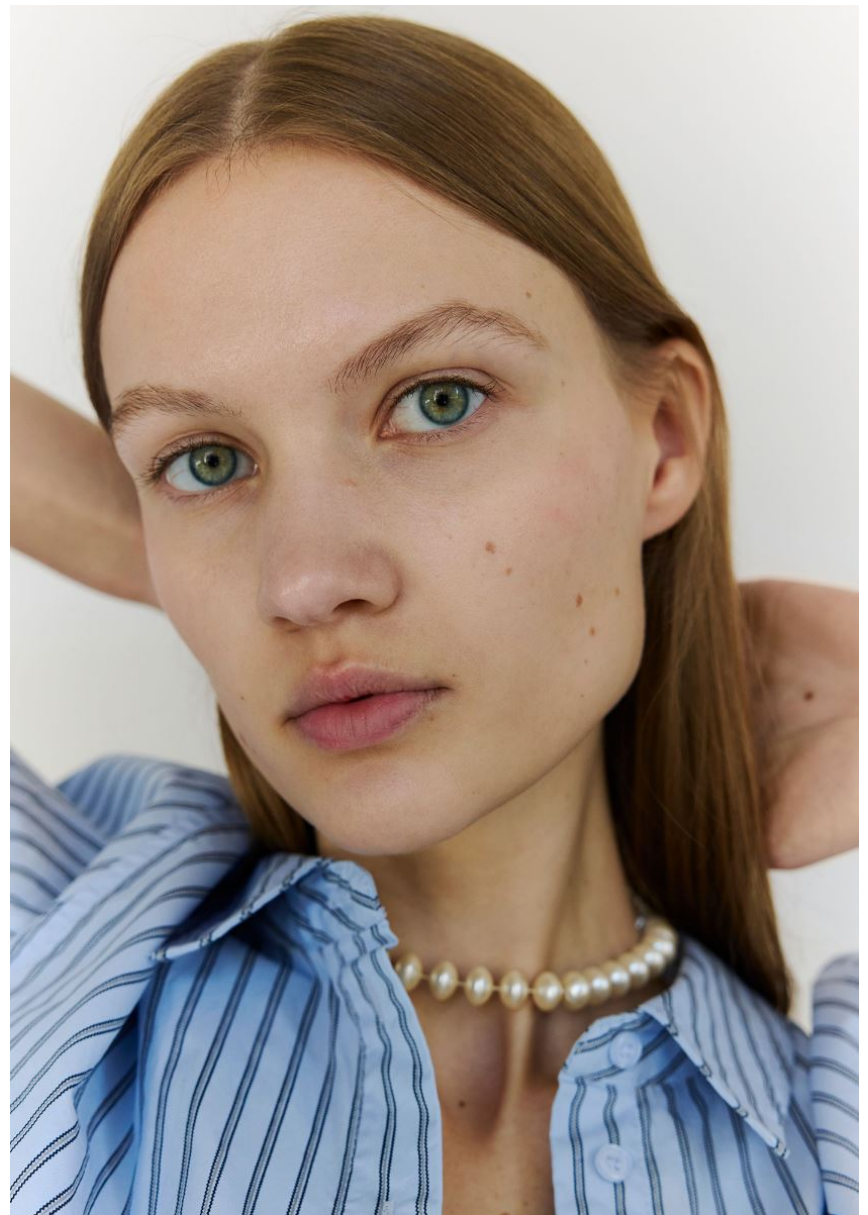

NEDA R

Hamburg +49 40 413 236 - 0 Berlin +49 30 616 606 - 6
www.m4models.de

HEIGHT **5' 10.5"** BUST **32"**
WAIST **24"** HIPS **35"**
SHOES **8** HAIR **LIGHT BROWN**
EYES **BLUE-GREEN**