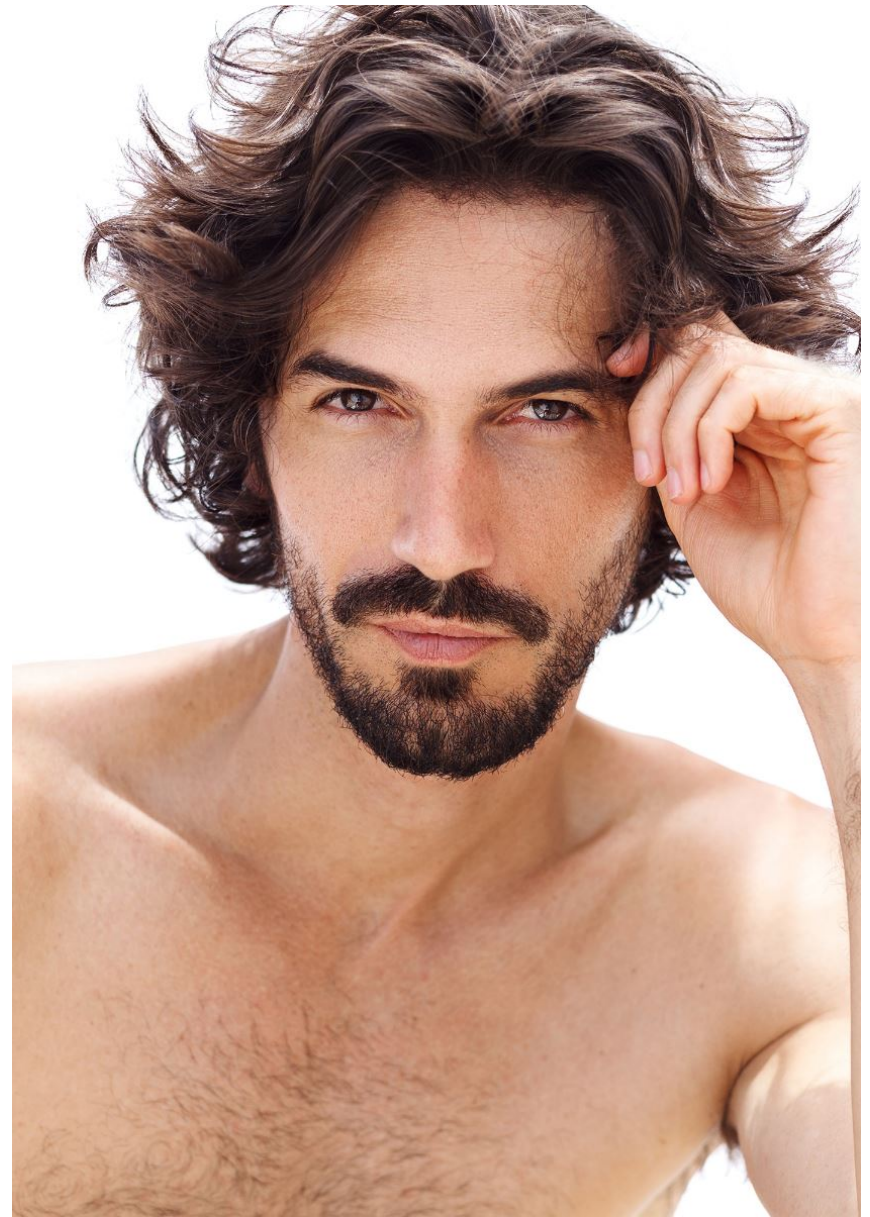

CHRIS LADEWIG

GRÖSSE **184** OBERWEITE **96**
TAILLE **75** HÜFTE
SCHUHE **43** HAARE **DUNKELBRAUN**
AUGEN **BRAUN**

Hamburg +49 40 413 236 - 0 Berlin +49 30 616 606 - 6
www.m4models.de

HEIGHT **6' 0.5"** BUST **38"**
WAIST **29"**
SHOES **9.5** HAIR **DARK BROWN**
EYES **BROWN**