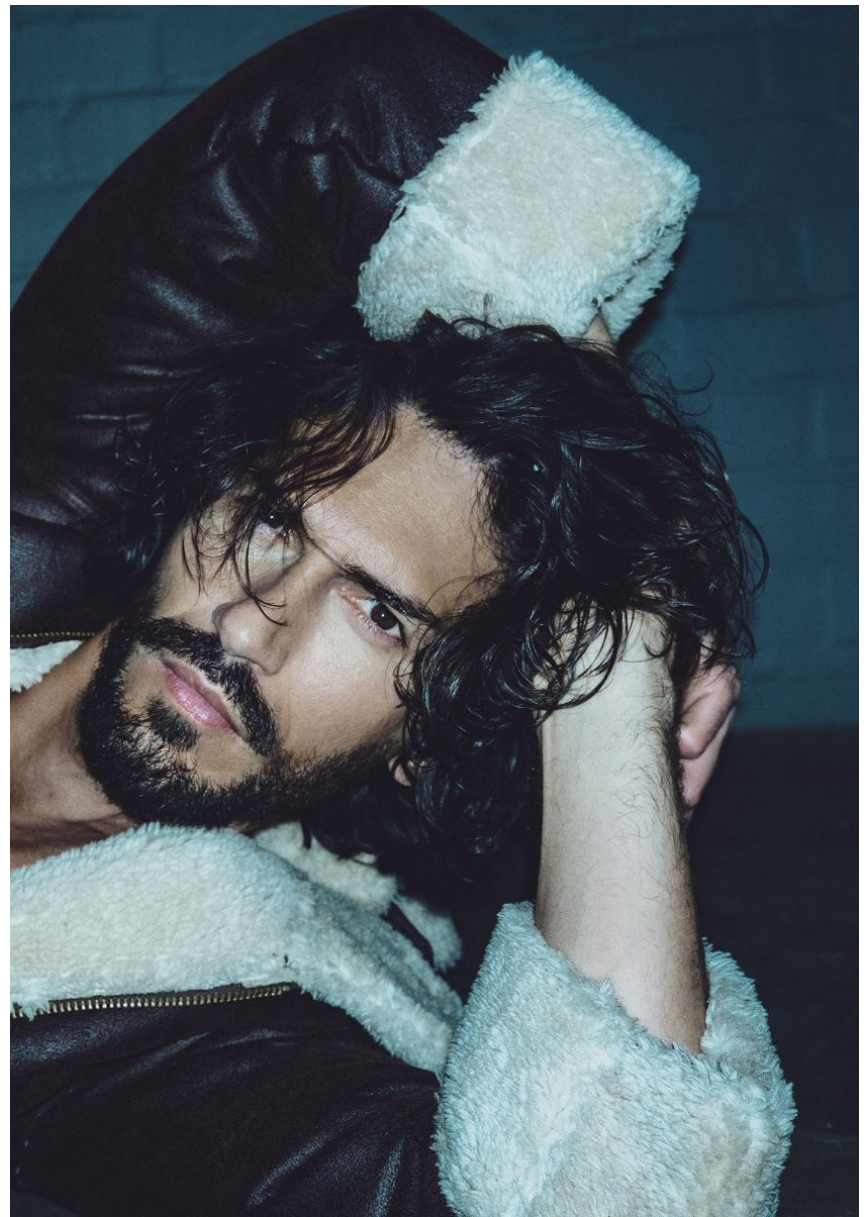

CHRIS LADEWIG

GRÖSSE **184** OBERWEITE **96**
TAILLE **75** HÜFTE
SCHUHE **43** HAARE **DUNKELBRAUN**
AUGEN **BRAUN**

Hamburg +49 40 413 236 - 0 Berlin +49 30 616 606 - 6
www.m4models.de

HEIGHT **6' 0.5"** BUST **38"**
WAIST **29"**
SHOES **9.5** HAIR **DARK BROWN**
EYES **BROWN**