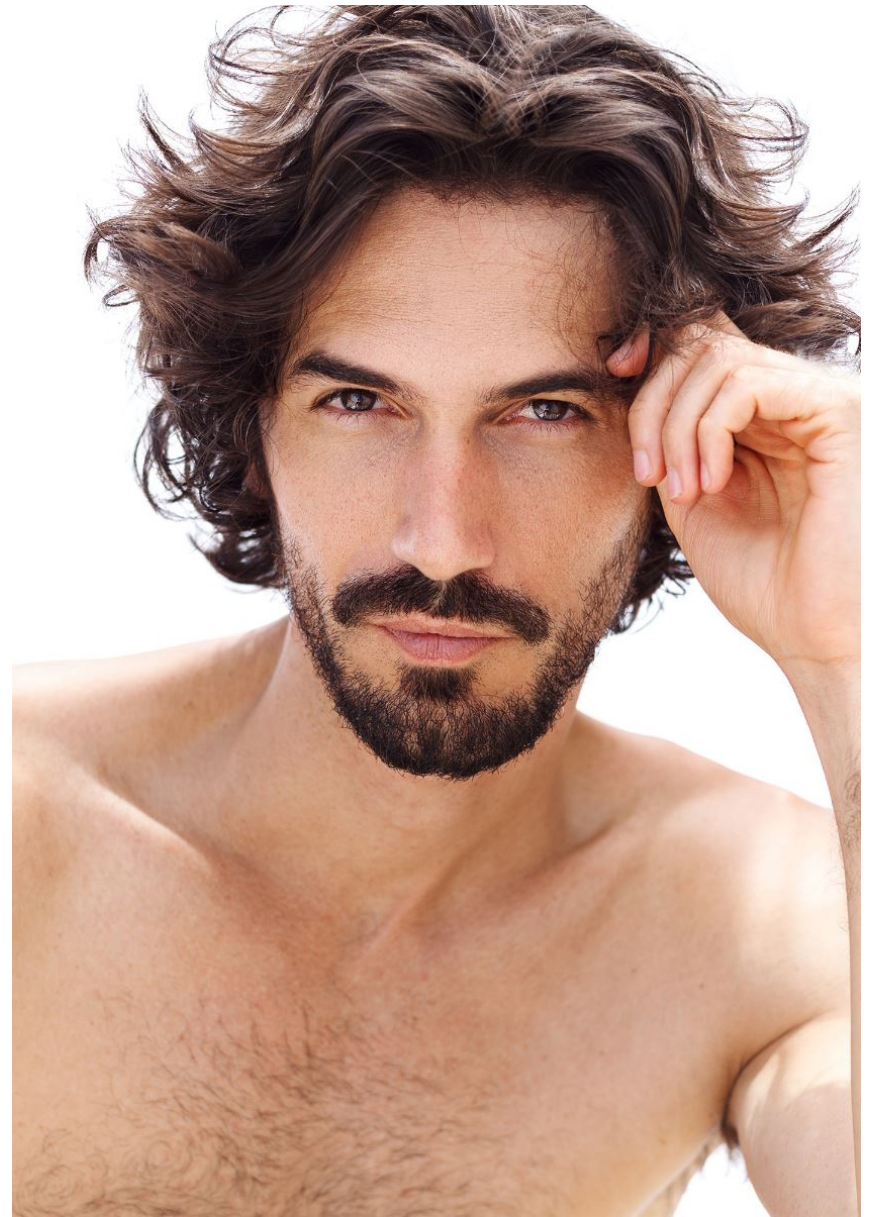

CHRIS LADEWIG

GRÖSSE **184** OBERWEITE **96**
TAILLE **75** HÜFTE
SCHUHE **43** HAARE **DUNKELBRAUN**
AUGEN **BRAUN**

Hamburg +49 40 413 236 - 0 Berlin +49 30 616 606 - 6
www.m4models.de

HEIGHT **6' 0.5"** BUST **38"**
WAIST **29"**
SHOES **9.5** HAIR **DARK BROWN**
EYES **BROWN**