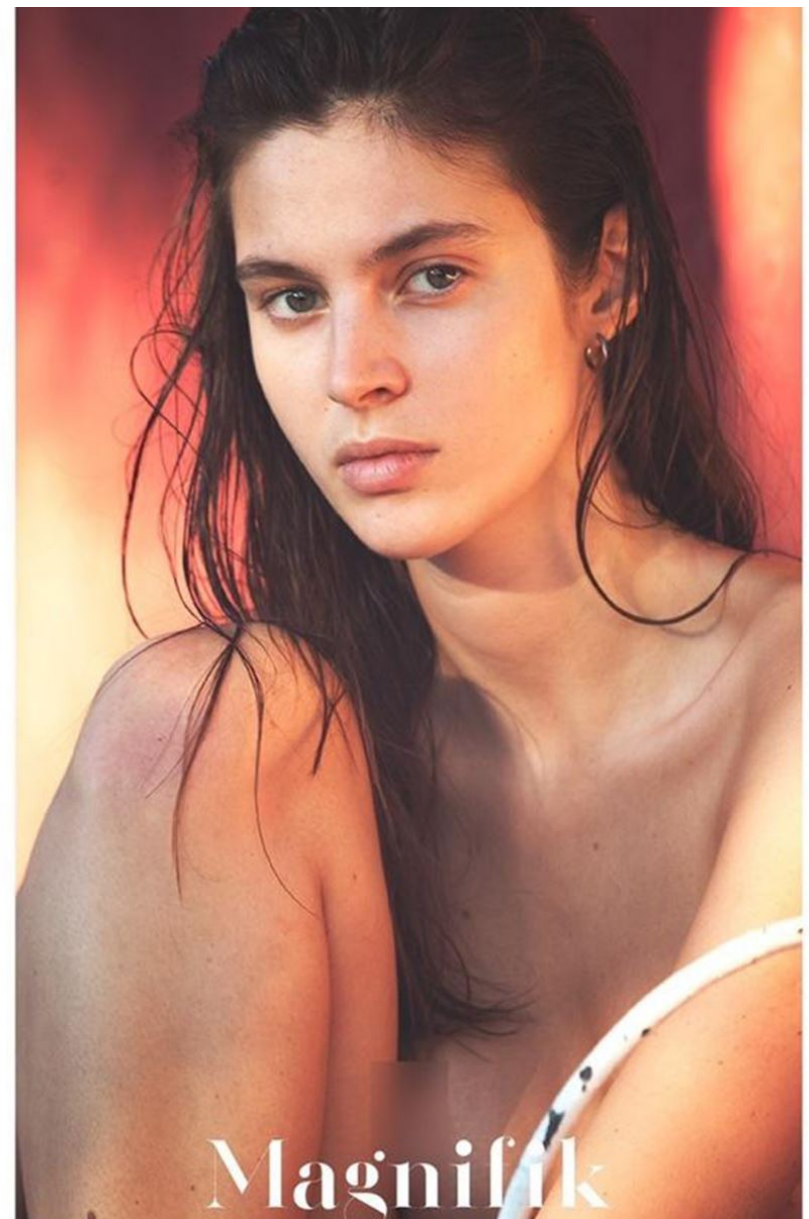

SONNY BATIST

GRÖSSE **179** OBERWEITE **86**
TAILLE **64** HÜFTE **93**
SCHUHE **40** HAARE **HELLBRAUN**
AUGEN **GRÜN**

Hamburg +49 40 413 236 - 0 Berlin +49 30 616 606 - 6
www.m4models.de

HEIGHT **5' 10.5"** BUST **34"**
WAIST **25"** HIPS **36"**
SHOES **8.5** HAIR **LIGHT BROWN**
EYES **GREEN**