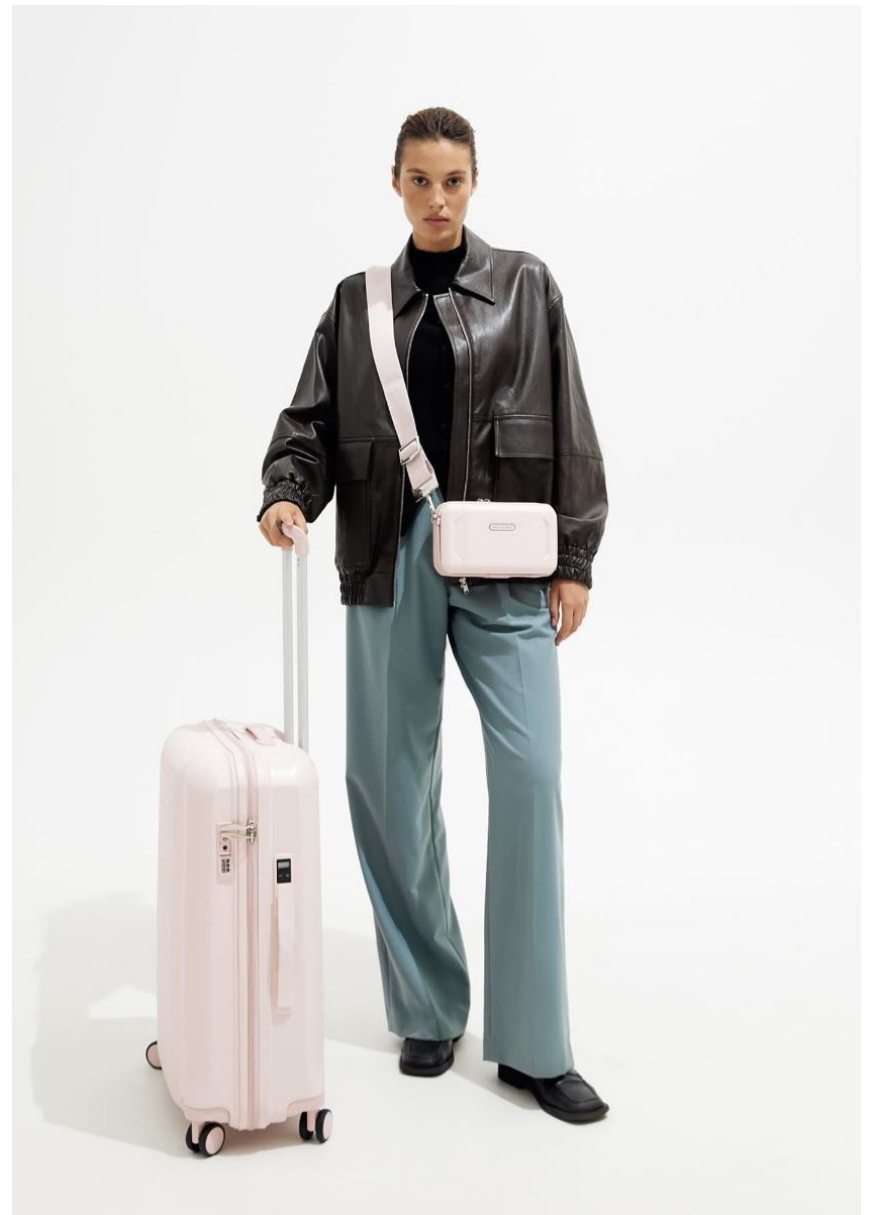

SONNY BATIST

GRÖSSE **179** OBERWEITE **86**
TAILLE **64** HÜFTE **93**
SCHUHE **40** HAARE **HELLBRAUN**
AUGEN **GRÜN**

Hamburg +49 40 413 236 - 0 Berlin +49 30 616 606 - 6
www.m4models.de

HEIGHT **5' 10.5"** BUST **34"**
WAIST **25"** HIPS **36"**
SHOES **8.5** HAIR **LIGHT BROWN**
EYES **GREEN**