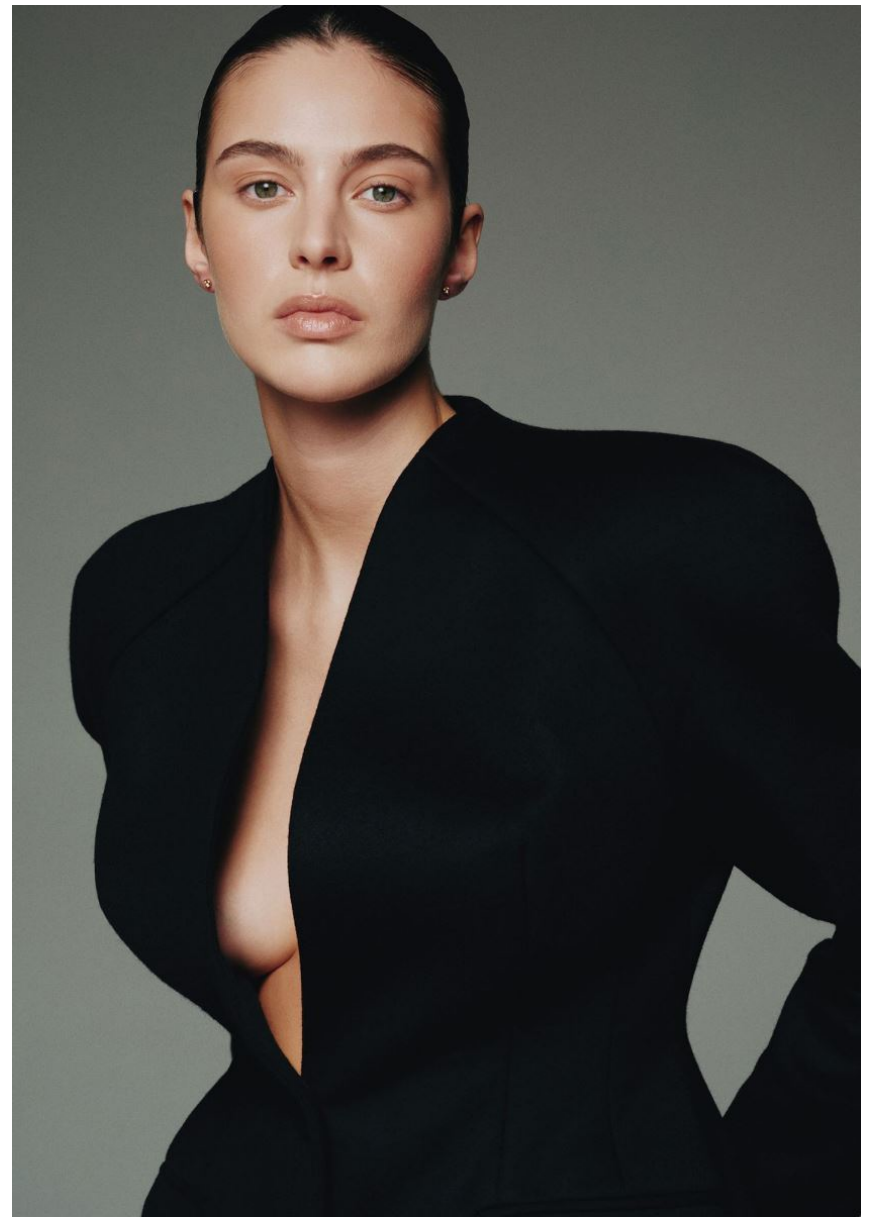

SONNY BATIST

GRÖSSE **179** OBERWEITE **86**
TAILLE **64** HÜFTE **93**
SCHUHE **40** HAARE **HELLBRAUN**
AUGEN **GRÜN**

Hamburg +49 40 413 236 - 0 Berlin +49 30 616 606 - 6
www.m4models.de

HEIGHT **5' 10.5"** BUST **34"**
WAIST **25"** HIPS **36"**
SHOES **8.5** HAIR **LIGHT BROWN**
EYES **GREEN**