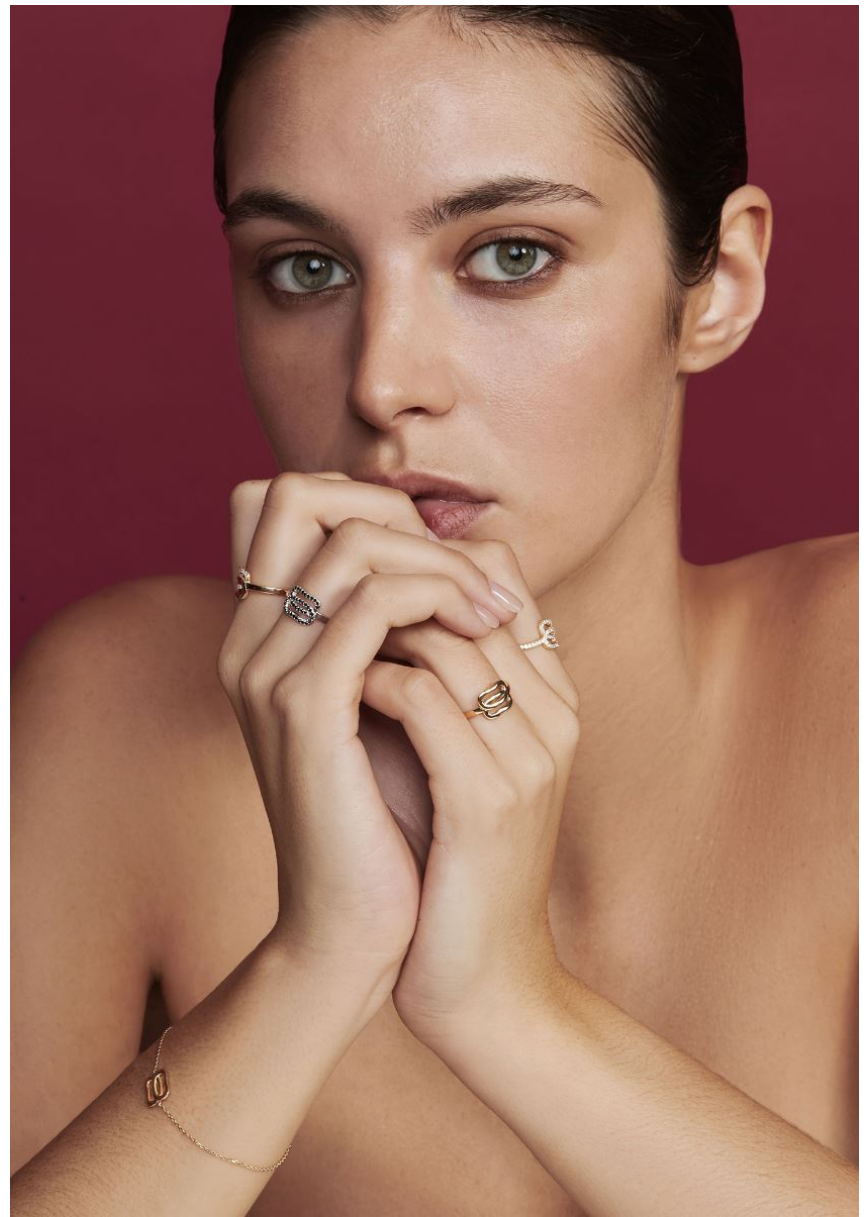

SONNY BATIST

GRÖSSE **179** OBERWEITE **86**
TAILLE **64** HÜFTE **93**
SCHUHE **40** HAARE **HELLBRAUN**
AUGEN **GRÜN**

Hamburg +49 40 413 236 - 0 Berlin +49 30 616 606 - 6
www.m4models.de

HEIGHT **5' 10.5"** BUST **34"**
WAIST **25"** HIPS **36"**
SHOES **8.5** HAIR **LIGHT BROWN**
EYES **GREEN**