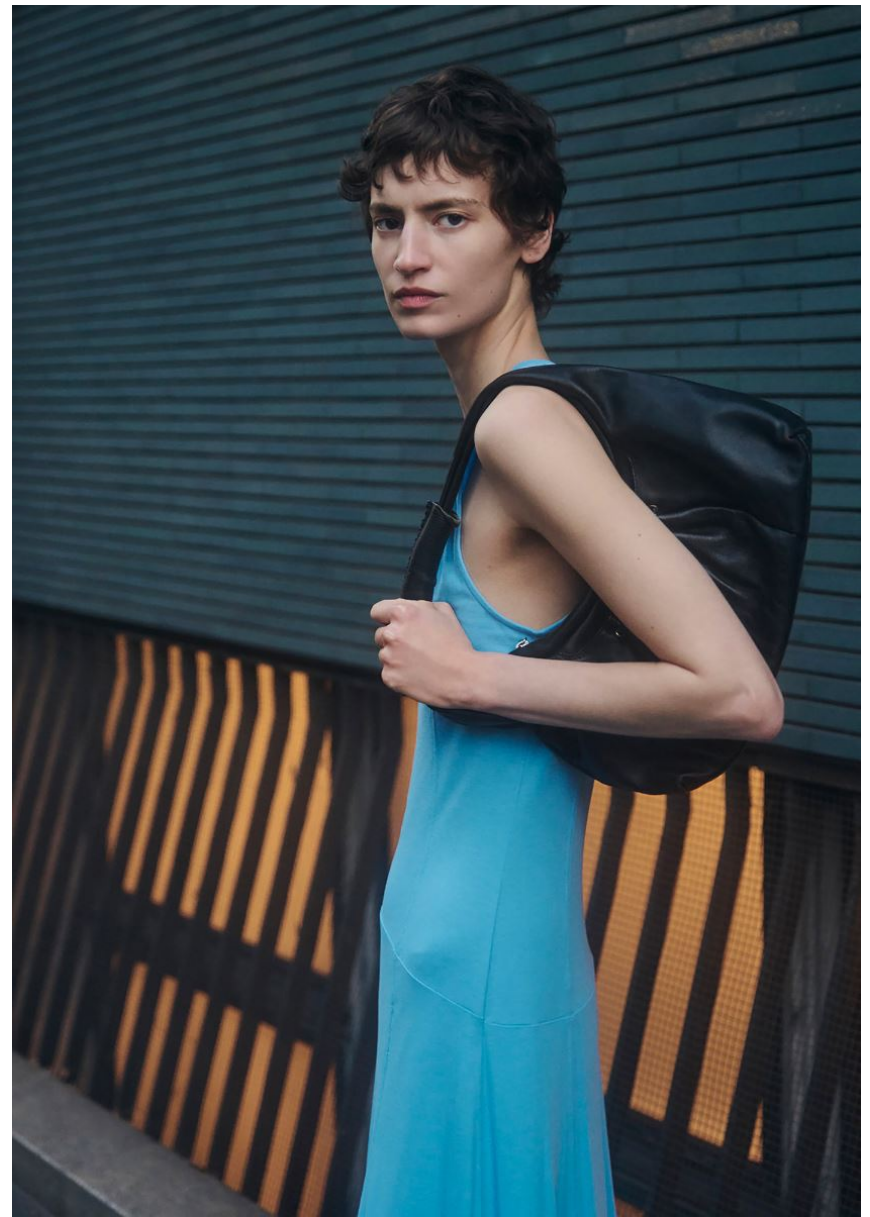

HEIGHT **5' 10"** BUST **32"**
WAIST **23"** HIPS **35"**
SHOES **7** HAIR **DARK BROWN**
EYES **BROWN**

STELLA HÄGERSTRAND

Hamburg +49 40 413 236 - 0 Berlin +49 30 616 606 - 6
www.m4models.de