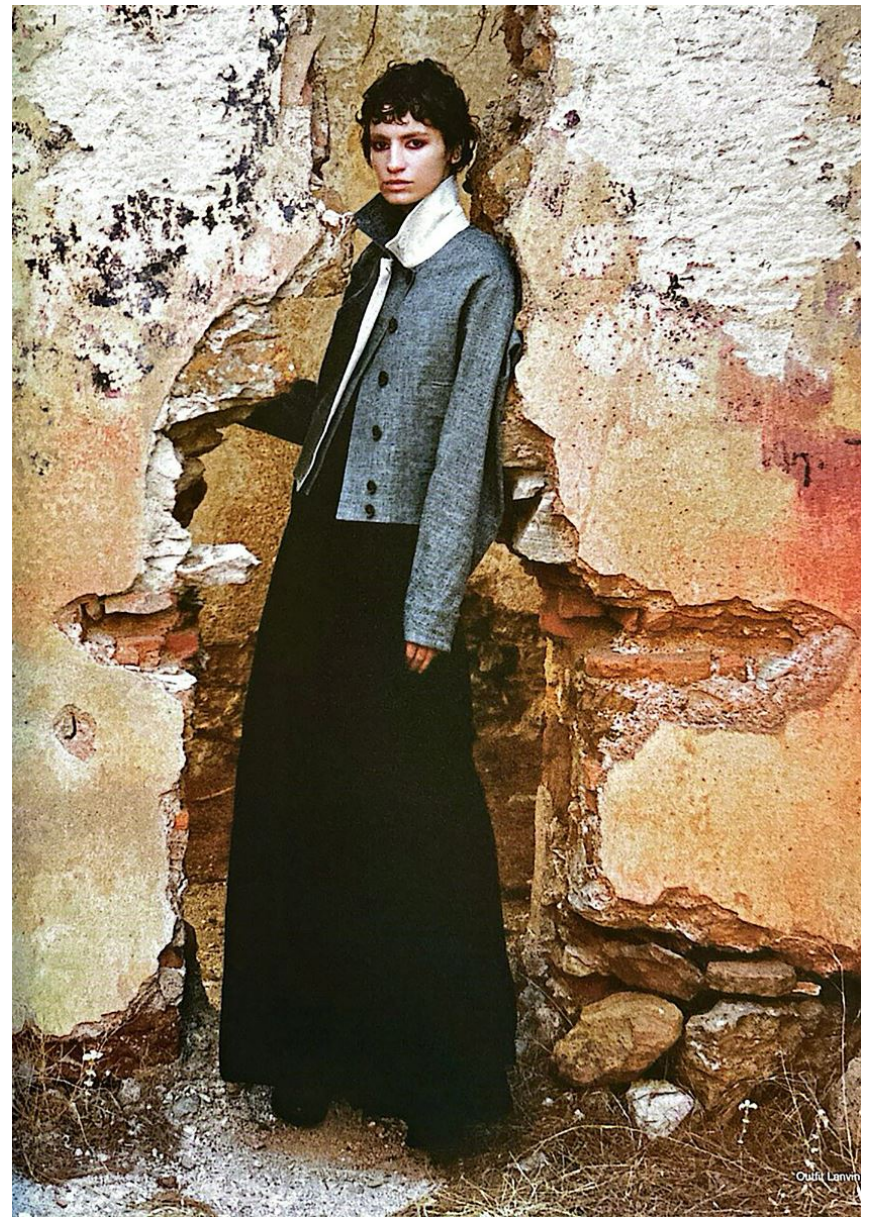

STELLA HÄGERSTRAND

GRÖSSE **178** OBERWEITE **82**
TAILLE **60** HÜFTE **88**
SCHUHE **38** HAARE **DUNKELBRAUN**
AUGEN **BRAUN**

M
MODELS

Hamburg +49 40 413 236 - 0 Berlin +49 30 616 606 - 6
www.m4models.de

HEIGHT **5' 10"** BUST **32"**
WAIST **23"** HIPS **35"**
SHOES **7** HAIR **DARK BROWN**
EYES **BROWN**