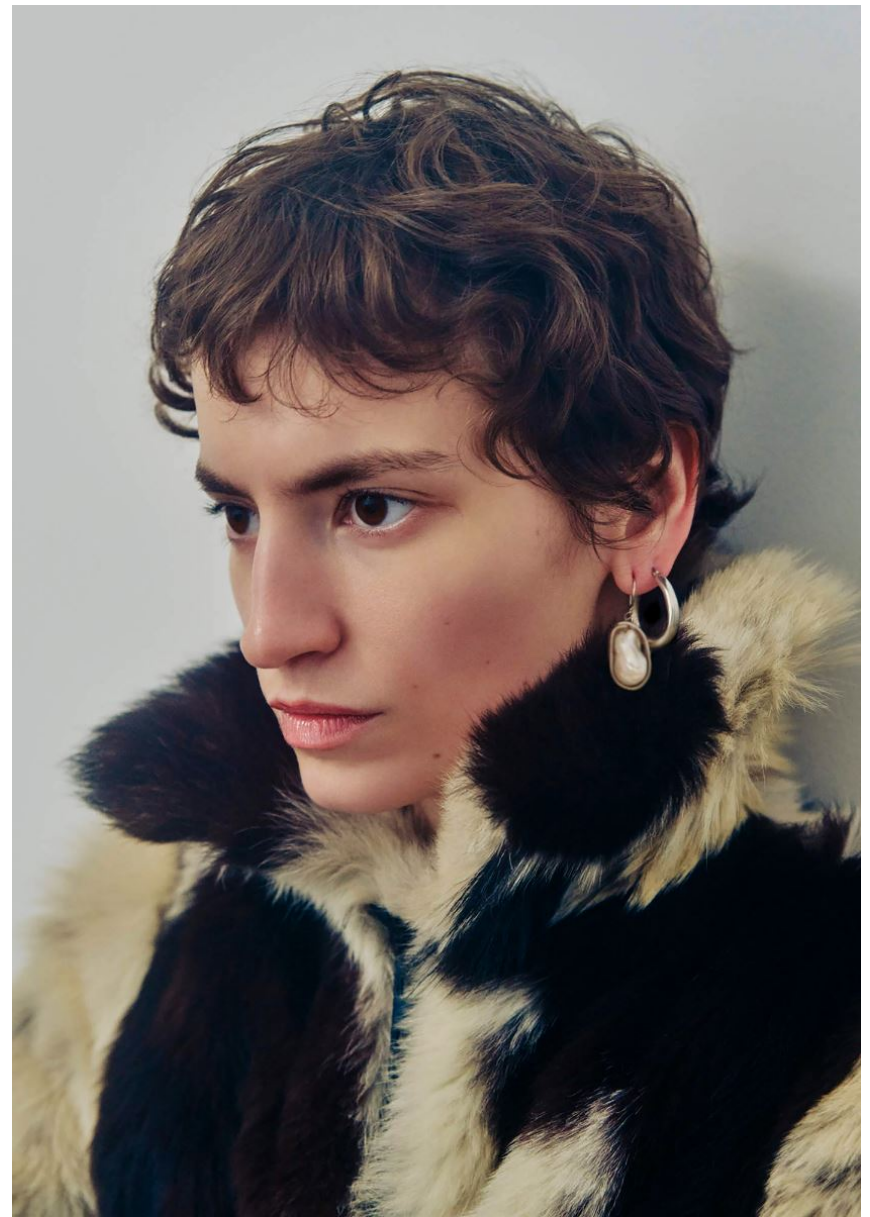

STELLA HÄGERSTRAND

GRÖSSE **178** OBERWEITE **82**
TAILLE **60** HÜFTE **88**
SCHUHE **38** HAARE **DUNKELBRAUN**
AUGEN **BRAUN**

M
MODELS

Hamburg +49 40 413 236 - 0 Berlin +49 30 616 606 - 6
www.m4models.de

HEIGHT **5' 10"** BUST **32"**
WAIST **23"** HIPS **35"**
SHOES **7** HAIR **DARK BROWN**
EYES **BROWN**