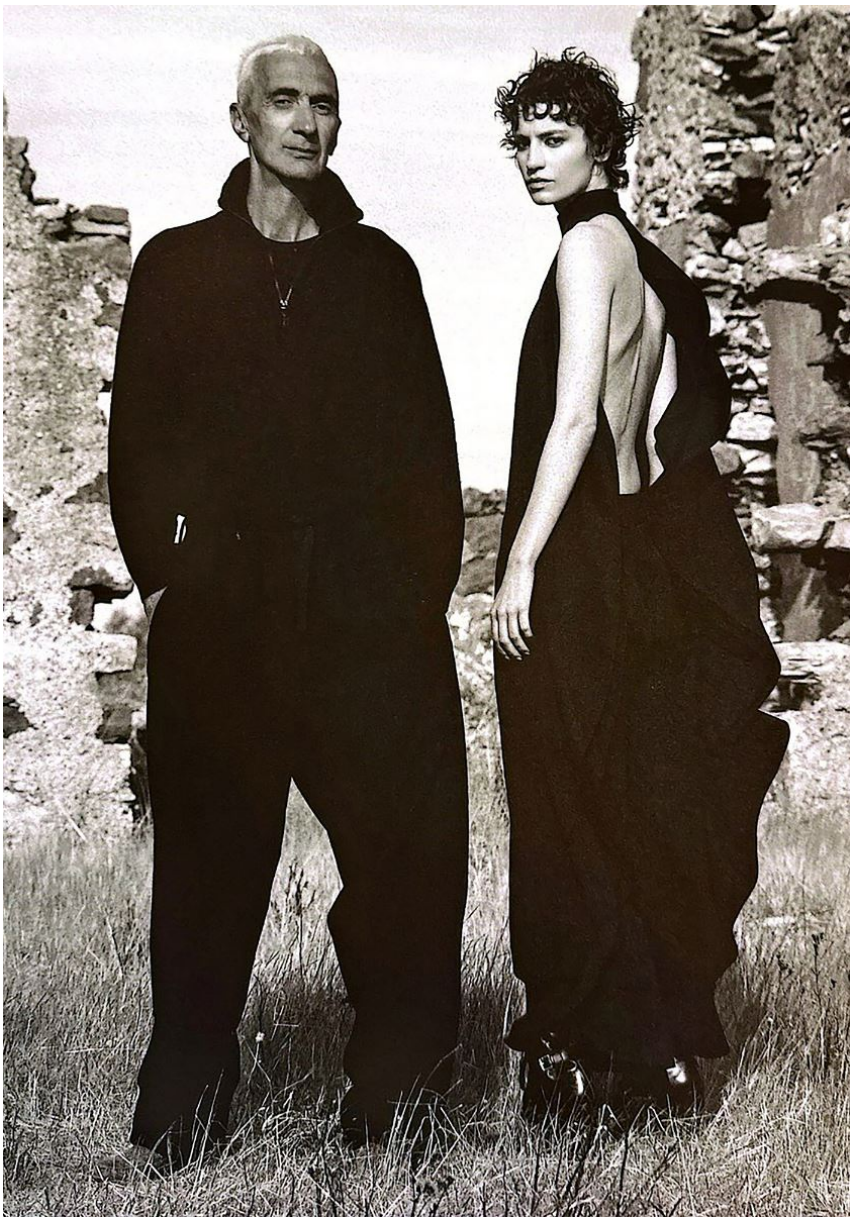

STELLA HÄGERSTRAND

GRÖSSE **178** OBERWEITE **82**
TAILLE **60** HÜFTE **88**
SCHUHE **38** HAARE **DUNKELBRAUN**
AUGEN **BRAUN**

M
MODELS

Hamburg +49 40 413 236 - 0 Berlin +49 30 616 606 - 6
www.m4models.de

HEIGHT **5' 10"** BUST **32"**
WAIST **23"** HIPS **35"**
SHOES **7** HAIR **DARK BROWN**
EYES **BROWN**