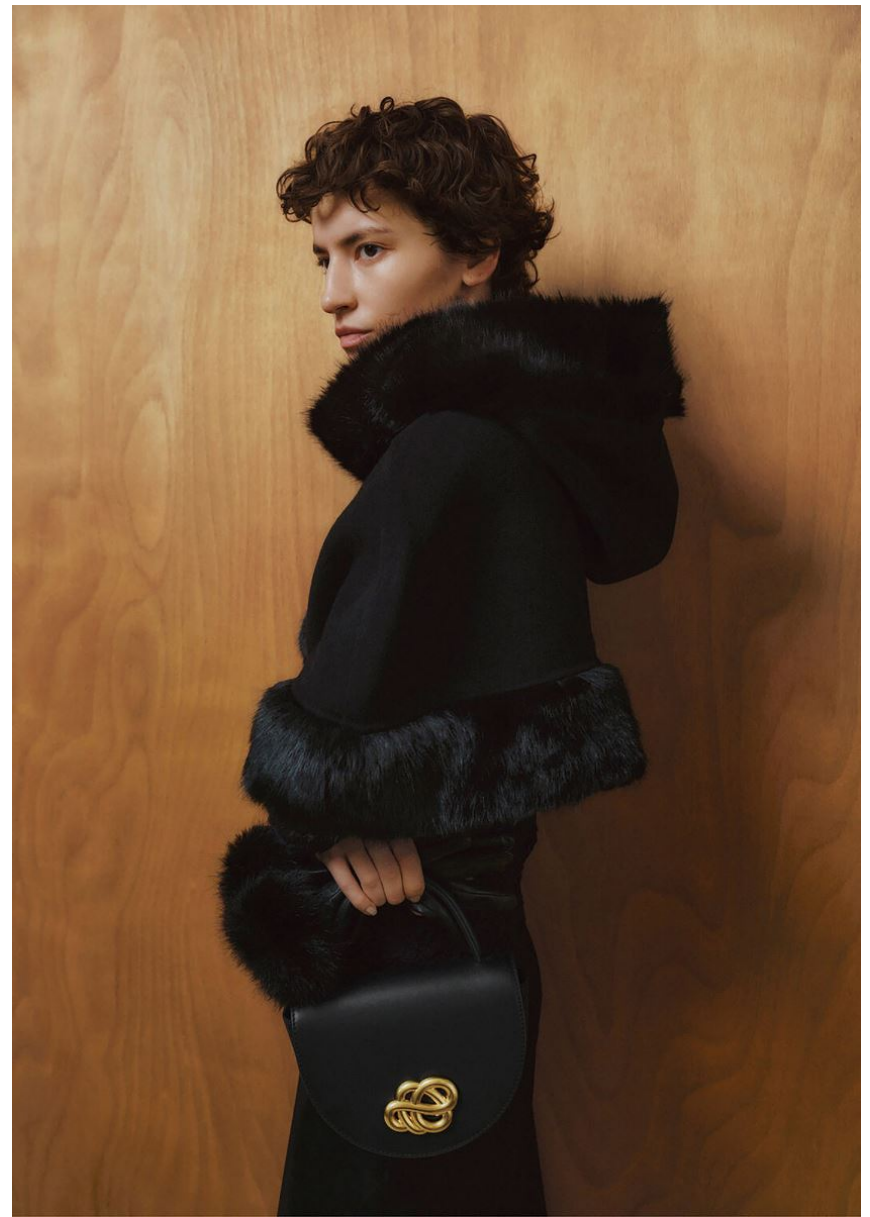

HEIGHT **5' 10"** BUST **32"**
WAIST **23"** HIPS **35"**
SHOES **7** HAIR **DARK BROWN**
EYES **BROWN**

STELLA HÄGERSTRAND

Hamburg +49 40 413 236 - 0 Berlin +49 30 616 606 - 6
www.m4models.de