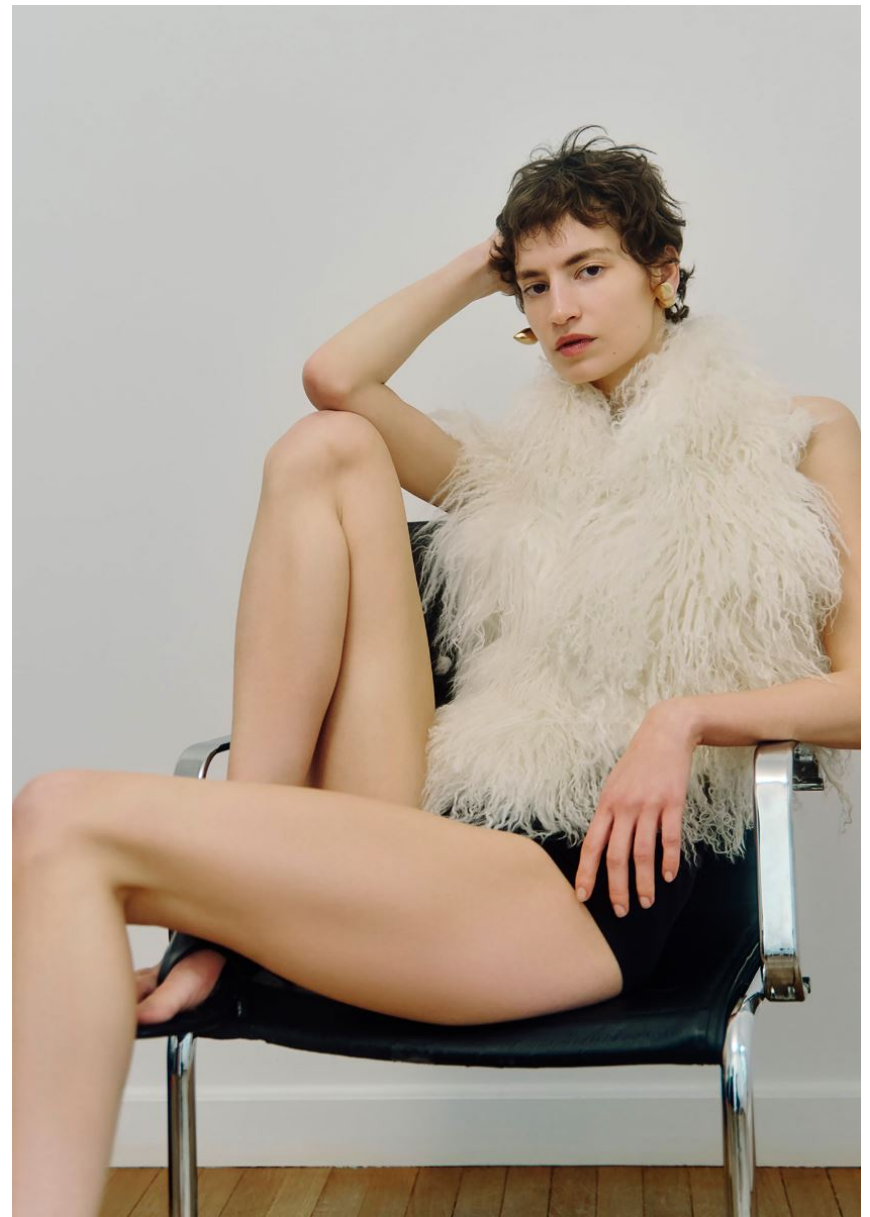

STELLA HÄGERSTRAND

GRÖSSE **178** OBERWEITE **82**
TAILLE **60** HÜFTE **88**
SCHUHE **38** HAARE **DUNKELBRAUN**
AUGEN **BRAUN**

M
MODELS

Hamburg +49 40 413 236 - 0 Berlin +49 30 616 606 - 6
www.m4models.de

HEIGHT **5' 10"** BUST **32"**
WAIST **23"** HIPS **35"**
SHOES **7** HAIR **DARK BROWN**
EYES **BROWN**