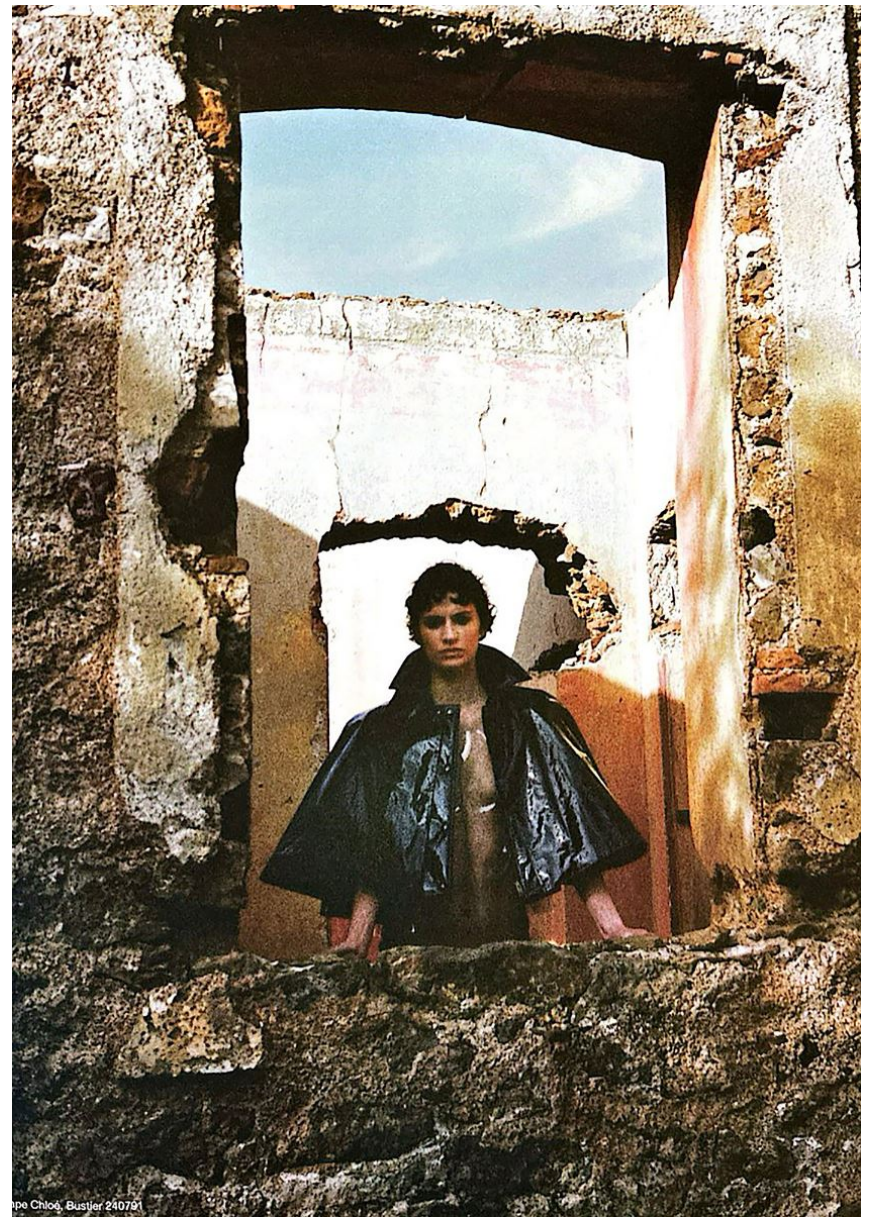

STELLA HÄGERSTRAND

GRÖSSE **178** OBERWEITE **82**
TAILLE **60** HÜFTE **88**
SCHUHE **38** HAARE **DUNKELBRAUN**
AUGEN **BRAUN**

M
MODELS

Hamburg +49 40 413 236 - 0 Berlin +49 30 616 606 - 6
www.m4models.de

HEIGHT **5' 10"** BUST **32"**
WAIST **23"** HIPS **35"**
SHOES **7** HAIR **DARK BROWN**
EYES **BROWN**