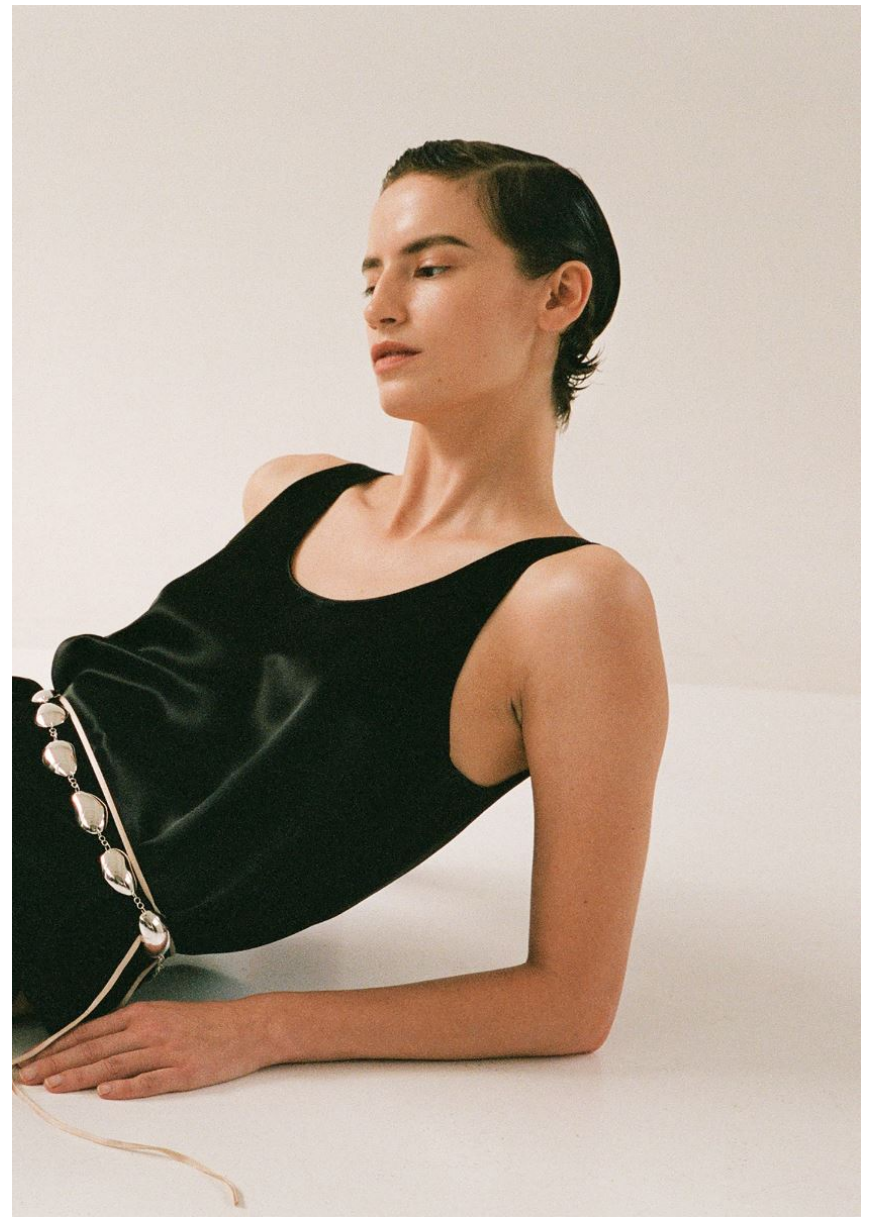

STELLA HÄGERSTRAND

GRÖSSE **178** OBERWEITE **82**
TAILLE **60** HÜFTE **88**
SCHUHE **38** HAARE **DUNKELBRAUN**
AUGEN **BRAUN**

M
MODELS

Hamburg +49 40 413 236 - 0 Berlin +49 30 616 606 - 6
www.m4models.de

HEIGHT **5' 10"** BUST **32"**
WAIST **23"** HIPS **35"**
SHOES **7** HAIR **DARK BROWN**
EYES **BROWN**