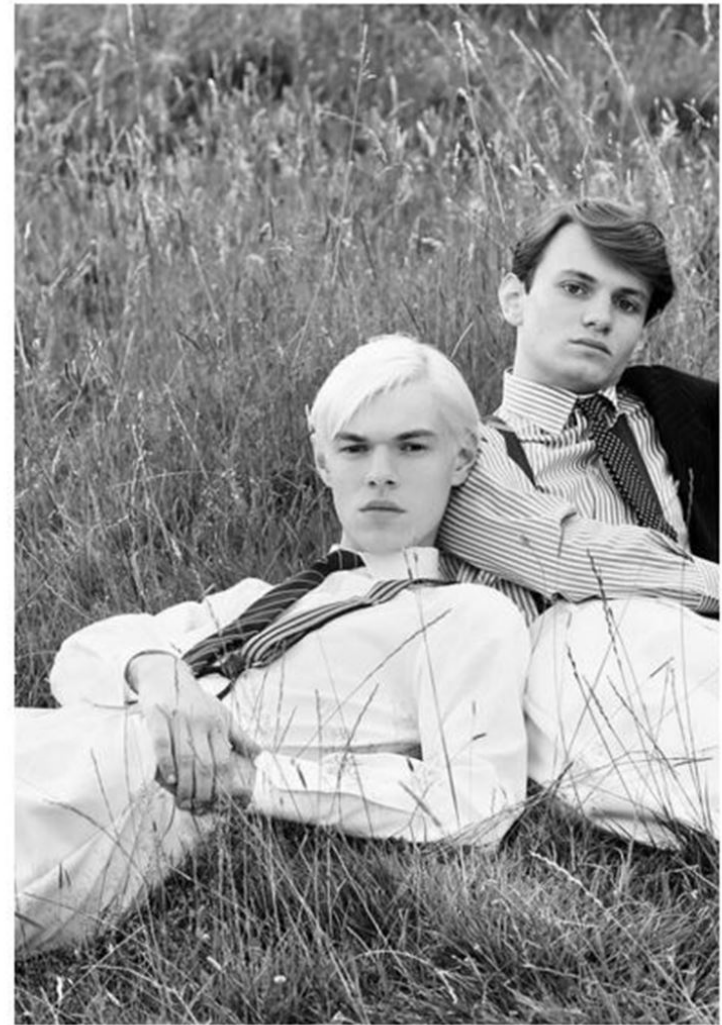

CELINE

HEIGHT **6' 2"** BUST **35"**
WAIST **26"** HIPS **32"**
SHOES **10** HAIR **BLONDE**
EYES **BROWN**

BLAKE M

Hamburg +49 40 413 236 - 0 Berlin +49 30 616 606 - 6
www.m4models.de