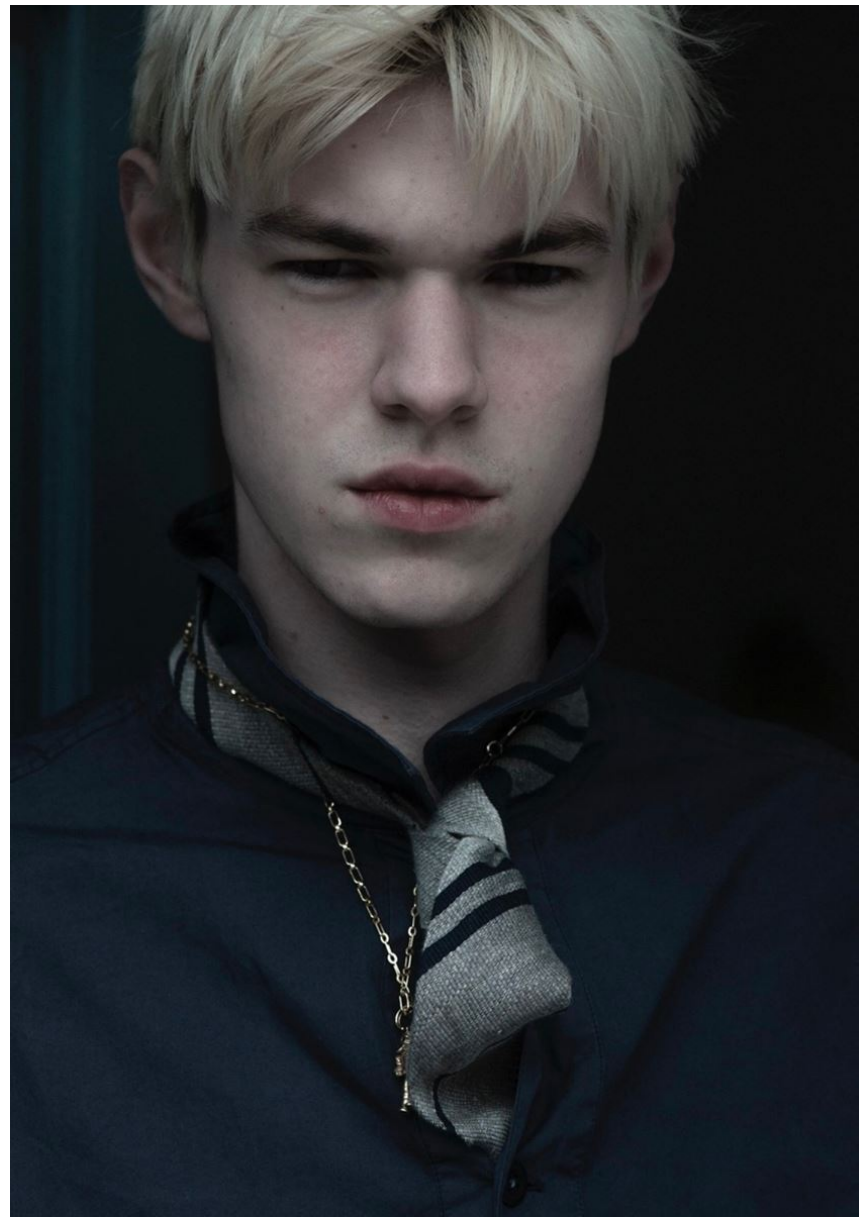

BLAKE M

GRÖSSE **188** OBERWEITE **89**
TAILLE **68** HÜFTE **83**
SCHUHE **43** HAARE **BLOND**
AUGEN **BRAUN**

Hamburg +49 40 413 236 - 0 Berlin +49 30 616 606 - 6
www.m4models.de

HEIGHT **6' 2"** BUST **35"**
WAIST **26"** HIPS **32"**
SHOES **10** HAIR **BLONDE**
EYES **BROWN**