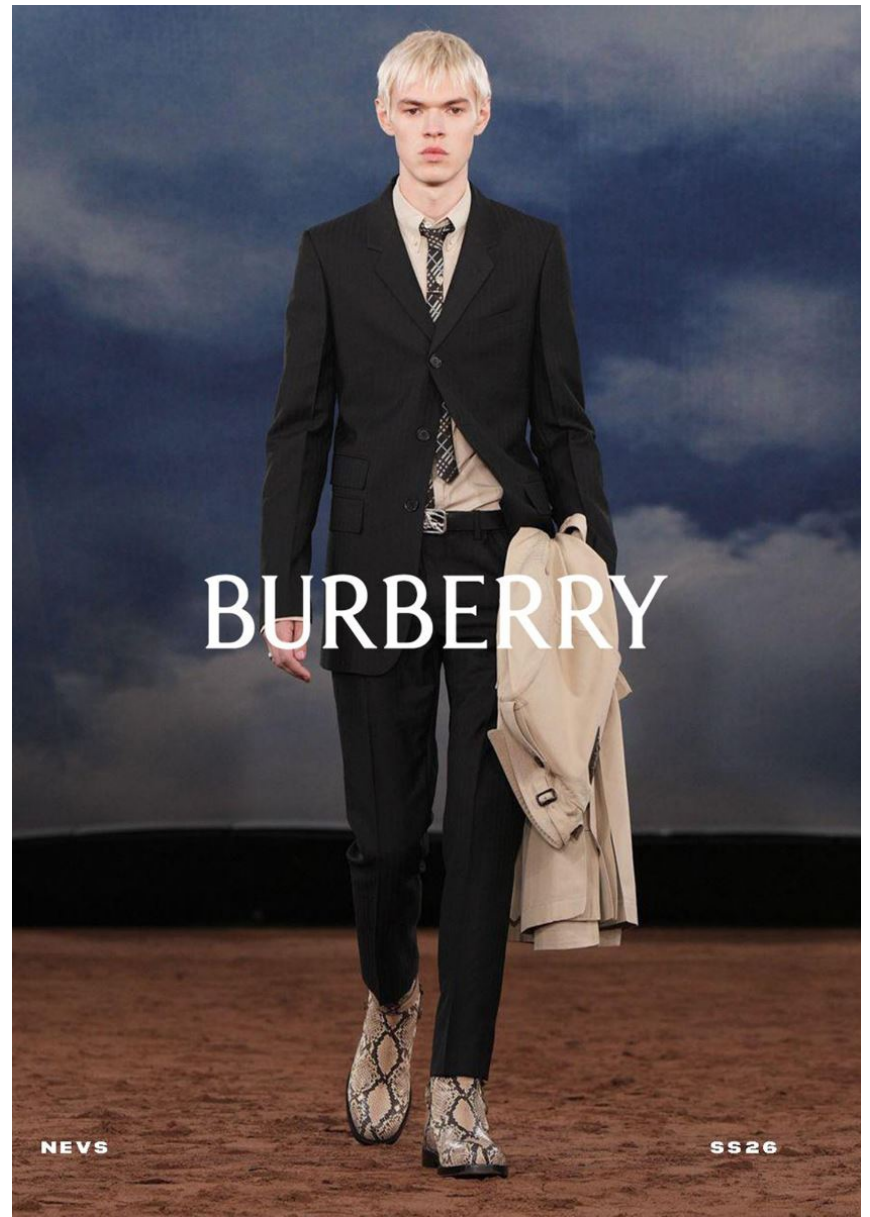

BLAKE M

GRÖSSE **188** OBERWEITE **89**
TAILLE **68** HÜFTE **83**
SCHUHE **43** HAARE **BLOND**
AUGEN **BRAUN**

BLAKE M

Hamburg +49 40 413 236 - 0 Berlin +49 30 616 606 - 6
www.m4models.de

HEIGHT **6' 2"** BUST **35"**
WAIST **26"** HIPS **32"**
SHOES **10** HAIR **BLONDE**
EYES **BROWN**