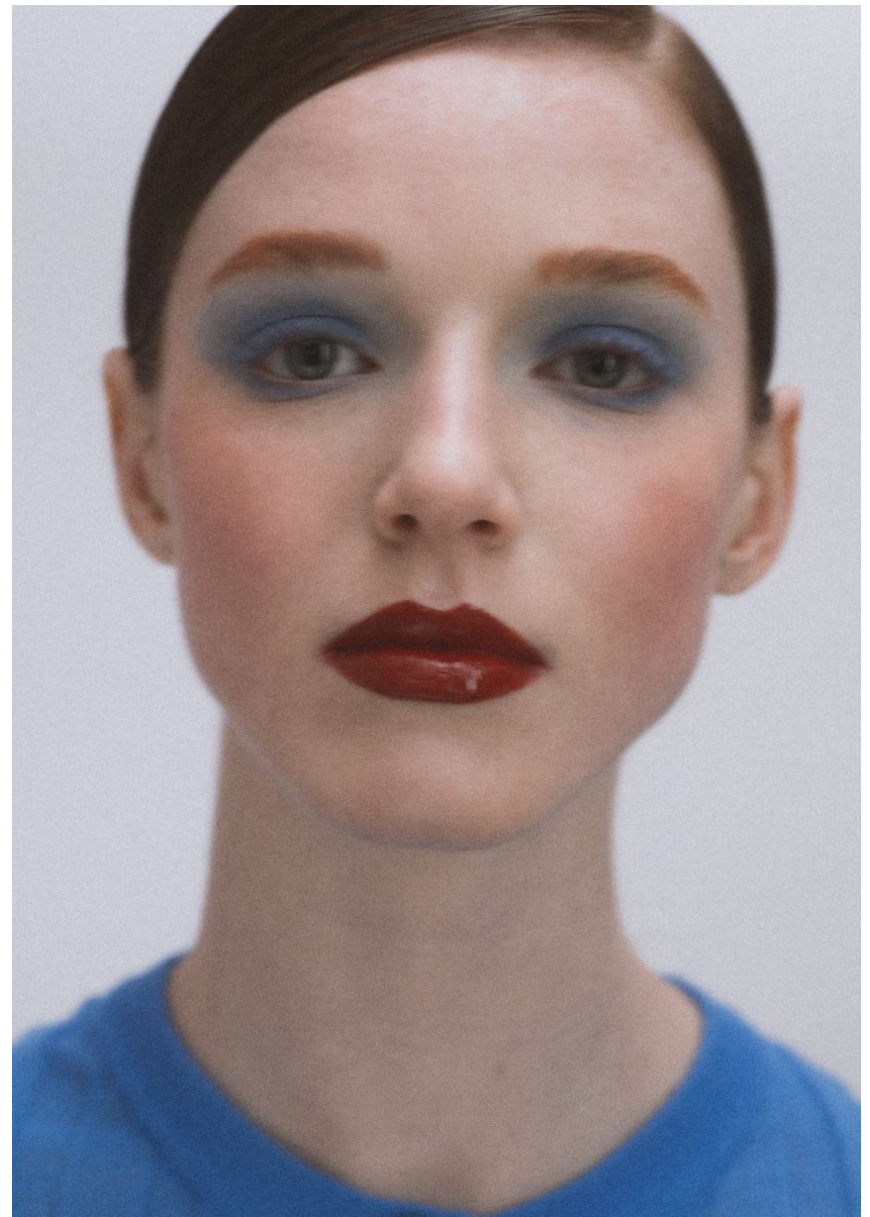

SASHA BARNES

GRÖSSE **176** OBERWEITE **80**
TAILLE **62** HÜFTE **89**
SCHUHE **39** HAARE **ROT**
AUGEN **BLAU**

Hamburg +49 40 413 236 - 0 Berlin +49 30 616 606 - 6
www.m4models.de

HEIGHT **5' 9"** BUST **31"**
WAIST **24"** HIPS **35"**
SHOES **8** HAIR **RED**
EYES **BLUE**