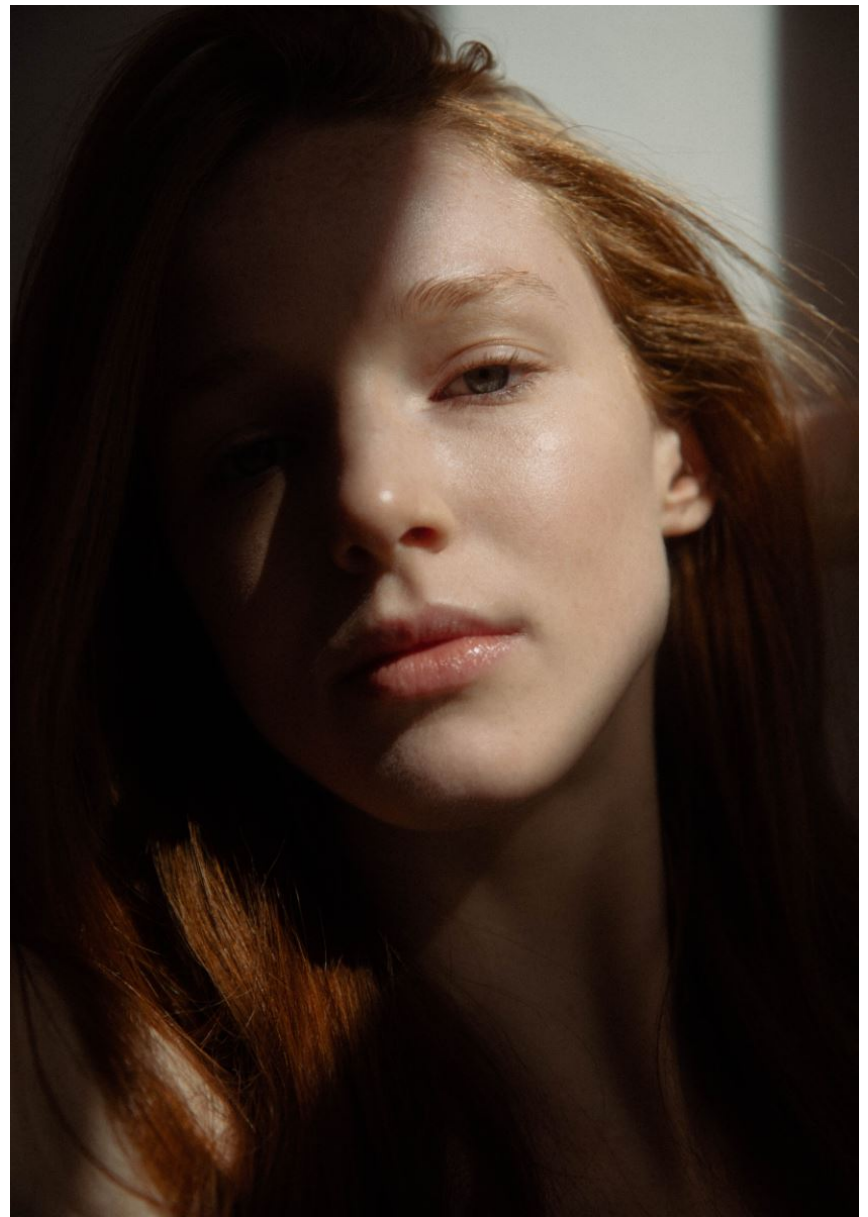

SASHA BARNES

GRÖSSE **176** OBERWEITE **80**
TAILLE **62** HÜFTE **89**
SCHUHE **39** HAARE **ROT**
AUGEN **BLAU**

Hamburg +49 40 413 236 - 0 Berlin +49 30 616 606 - 6
www.m4models.de

HEIGHT **5' 9"** BUST **31"**
WAIST **24"** HIPS **35"**
SHOES **8** HAIR **RED**
EYES **BLUE**