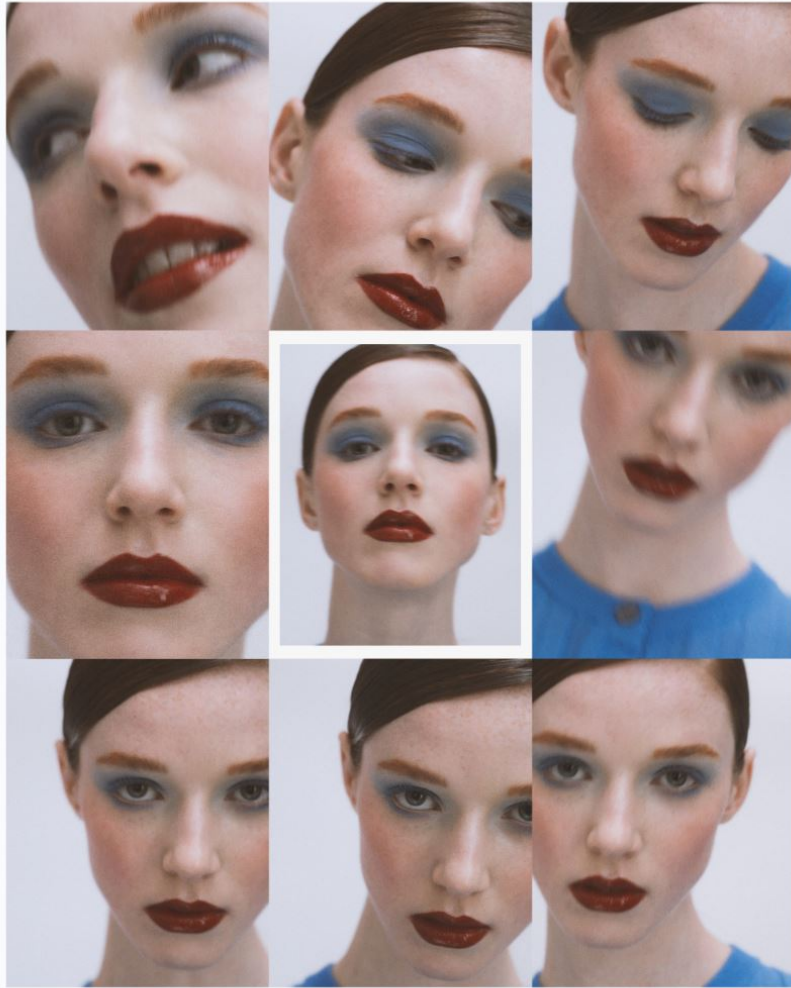

SASHA BARNES

GRÖSSE **176** OBERWEITE **80**
TAILLE **62** HÜFTE **89**
SCHUHE **39** HAARE **ROT**
AUGEN **BLAU**

Hamburg +49 40 413 236 - 0 Berlin +49 30 616 606 - 6
www.m4models.de

HEIGHT **5' 9"** BUST **31"**
WAIST **24"** HIPS **35"**
SHOES **8** HAIR **RED**
EYES **BLUE**