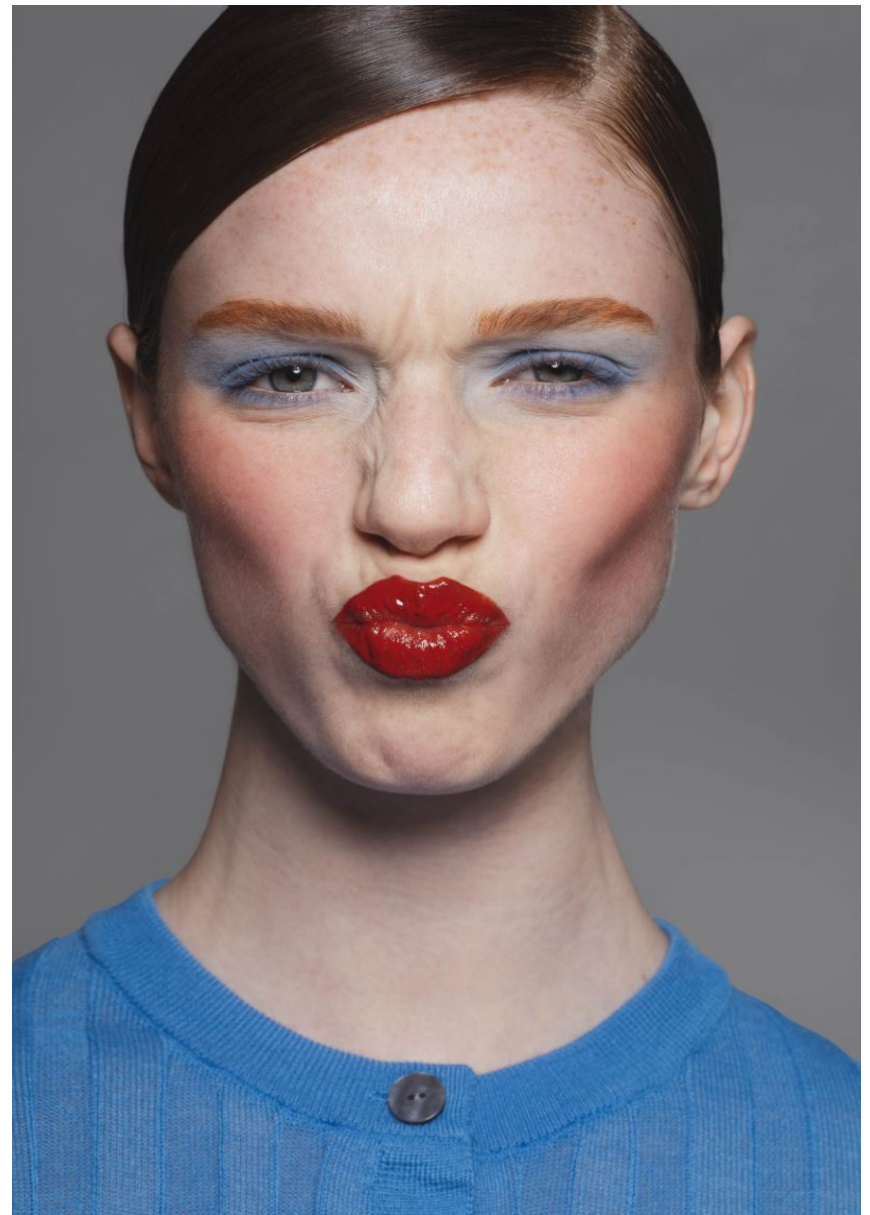

SASHA BARNES

GRÖSSE **176** OBERWEITE **80**
TAILLE **62** HÜFTE **89**
SCHUHE **39** HAARE **ROT**
AUGEN **BLAU**

Hamburg +49 40 413 236 - 0 Berlin +49 30 616 606 - 6
www.m4models.de

HEIGHT **5' 9"** BUST **31"**
WAIST **24"** HIPS **35"**
SHOES **8** HAIR **RED**
EYES **BLUE**