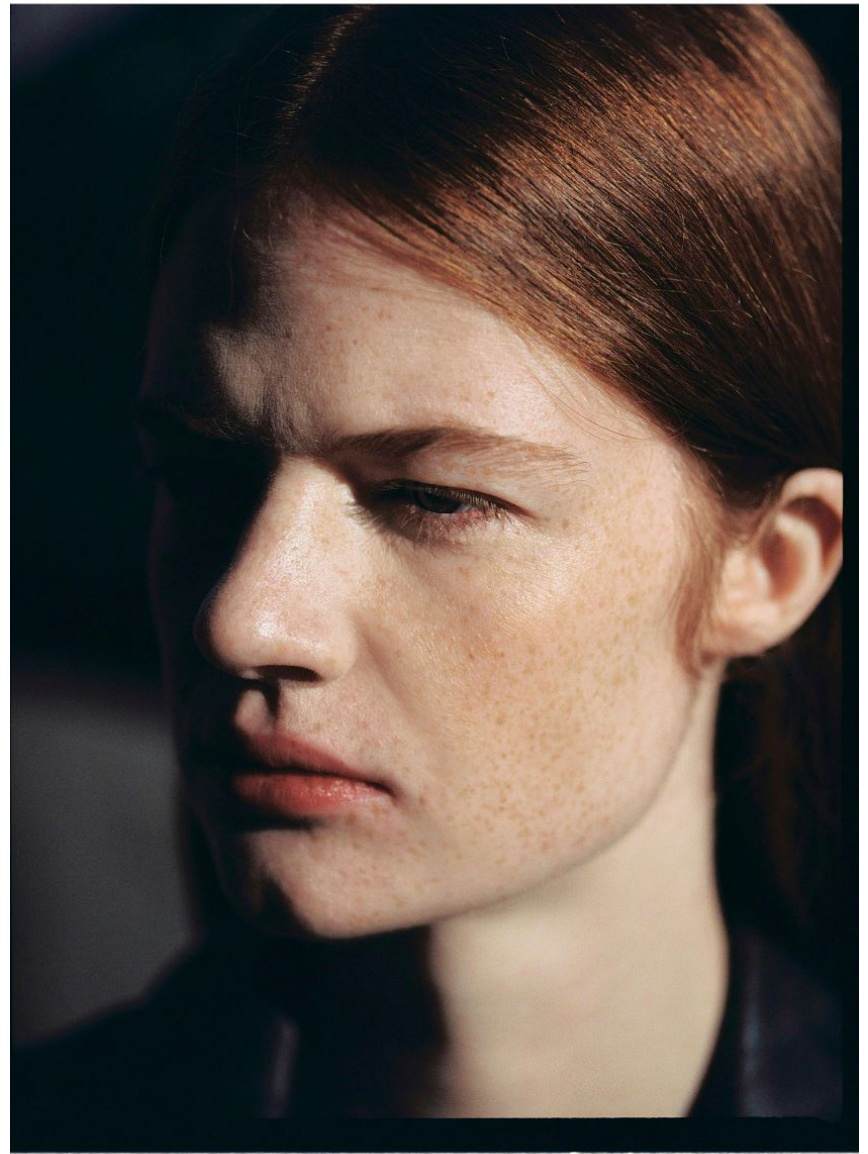

NIEVES BOUCHER

GRÖSSE **181** OBERWEITE **84**
TAILLE **60** HÜFTE **90**
SCHUHE **40** HAARE **ROT**
AUGEN **GREY**

Hamburg +49 40 413 236 - 0 Berlin +49 30 616 606 - 6
www.m4models.de

HEIGHT **5' 11"** BUST **33"**
WAIST **23"** HIPS **35"**
SHOES **9** HAIR **RED**
EYES **GREY**