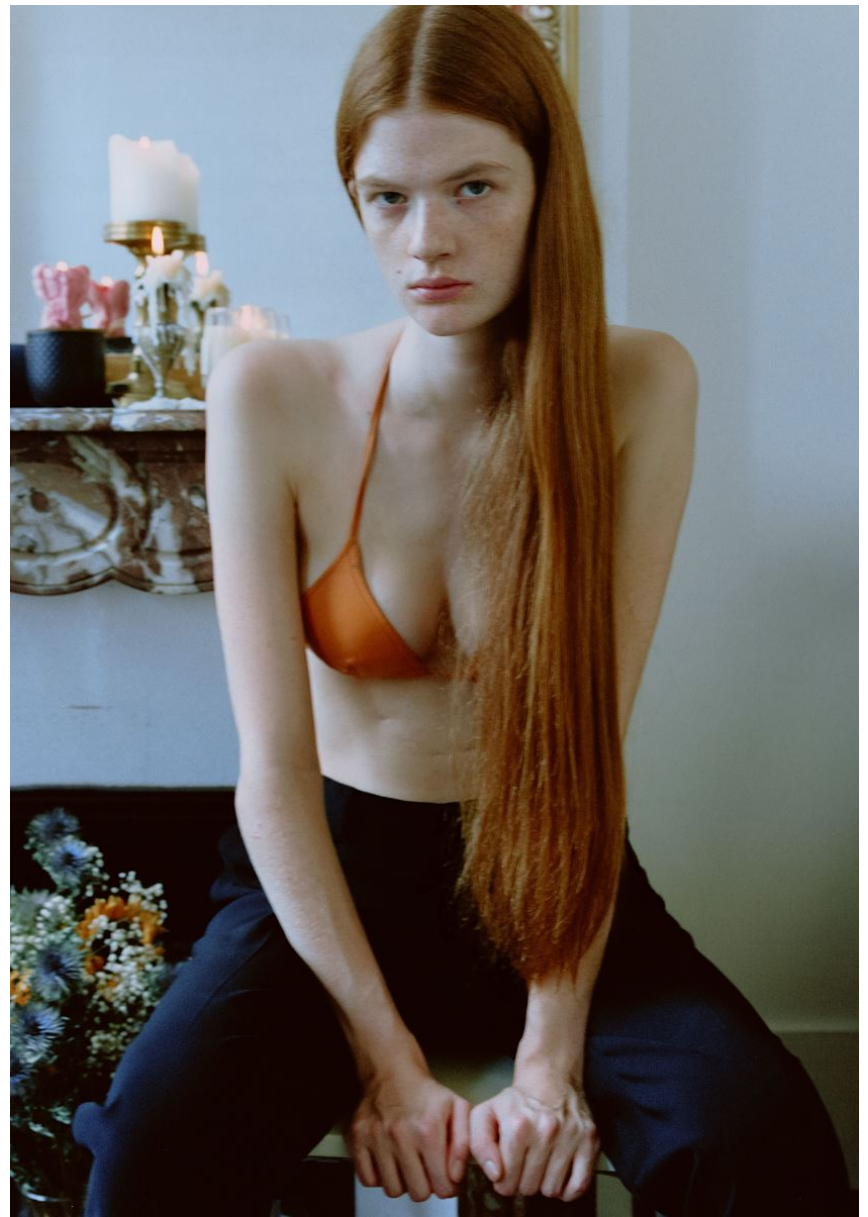

NIEVES BOUCHER

GRÖSSE **181** OBERWEITE **84**
TAILLE **60** HÜFTE **90**
SCHUHE **40** HAARE **ROT**
AUGEN **GREY**

Hamburg +49 40 413 236 - 0 Berlin +49 30 616 606 - 6
www.m4models.de

HEIGHT **5' 11"** BUST **33"**
WAIST **23"** HIPS **35"**
SHOES **9** HAIR **RED**
EYES **GREY**