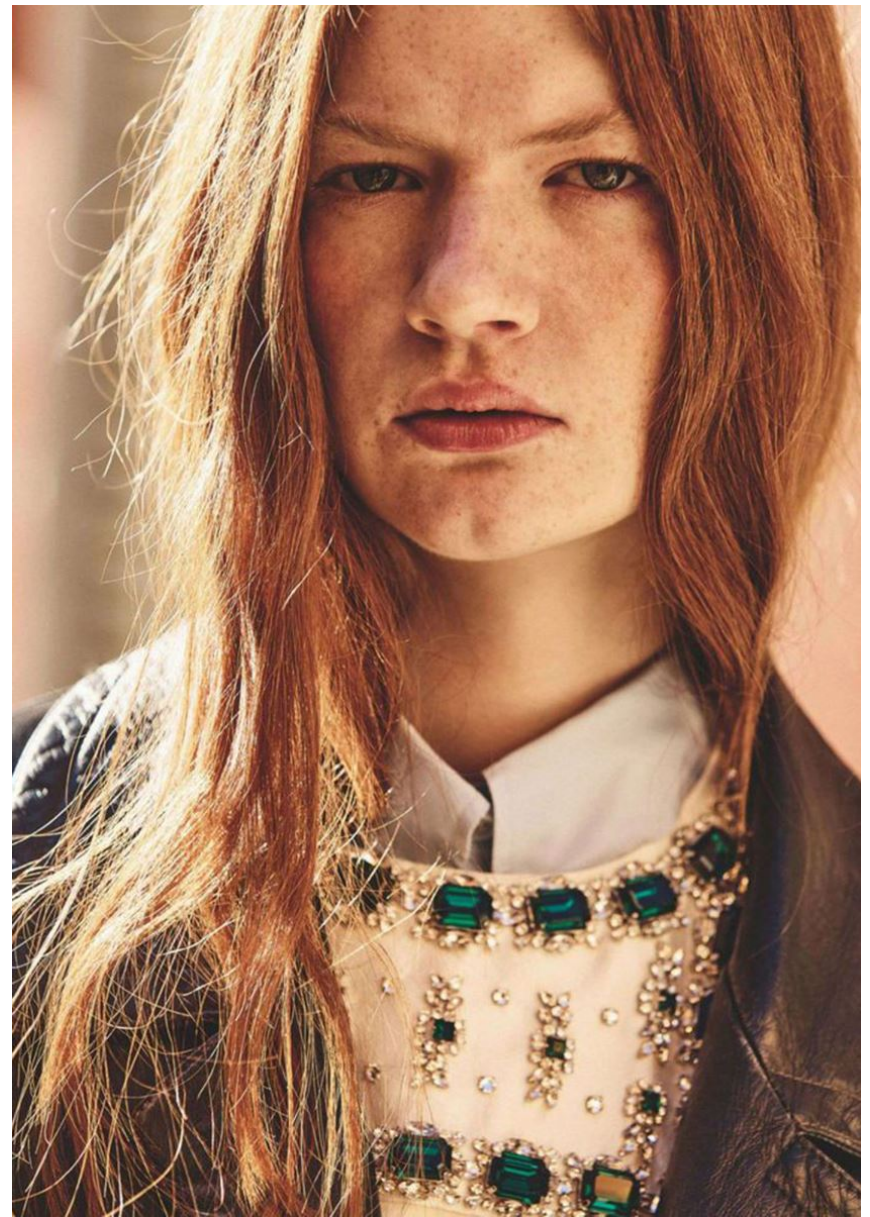

NIEVES BOUCHER

GRÖSSE **181** OBERWEITE **84**
TAILLE **60** HÜFTE **90**
SCHUHE **40** HAARE **ROT**
AUGEN **GREY**

Hamburg +49 40 413 236 - 0 Berlin +49 30 616 606 - 6
www.m4models.de

HEIGHT **5' 11"** BUST **33"**
WAIST **23"** HIPS **35"**
SHOES **9** HAIR **RED**
EYES **GREY**