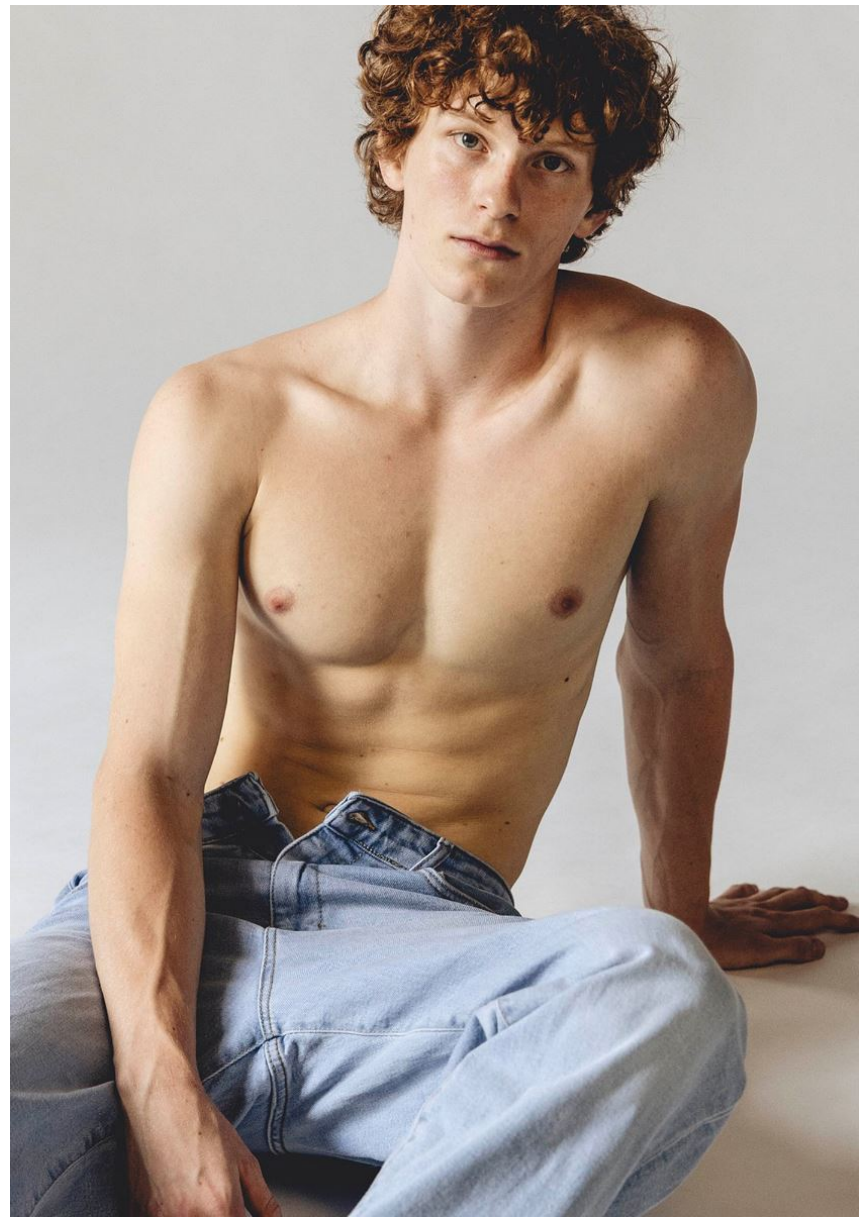

HEIGHT **6' 1.5"** BUST **38"**
WAIST **28"** HIPS **36"**
SHOES **9** HAIR **RED**
EYES **BLUE**

KLAUS

Hamburg +49 40 413 236 - 0 Berlin +49 30 616 606 - 6
www.m4models.de