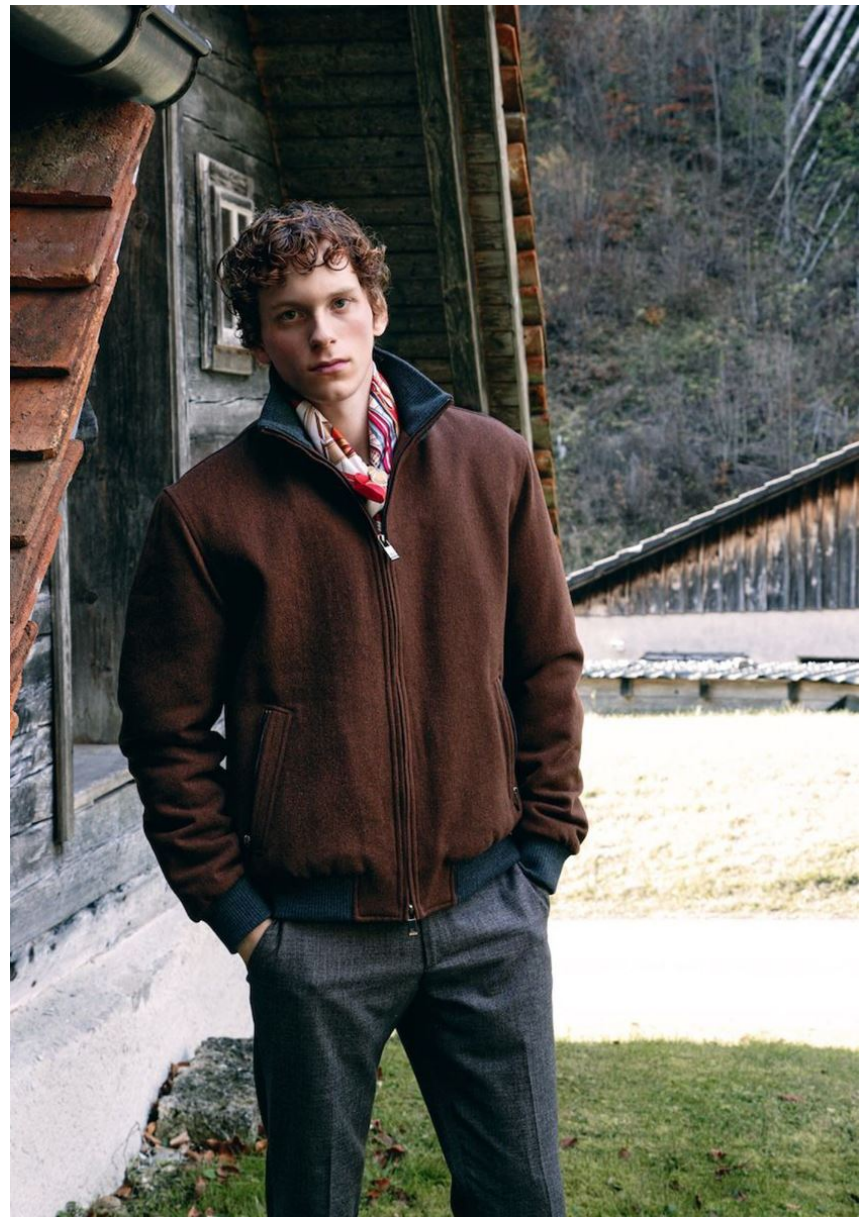

HEIGHT **6' 1.5"** BUST **38"**
WAIST **28"** HIPS **36"**
SHOES **9** HAIR **RED**
EYES **BLUE**

KLAUS

M
MODELS

Hamburg +49 40 413 236 - 0 Berlin +49 30 616 606 - 6
www.m4models.de