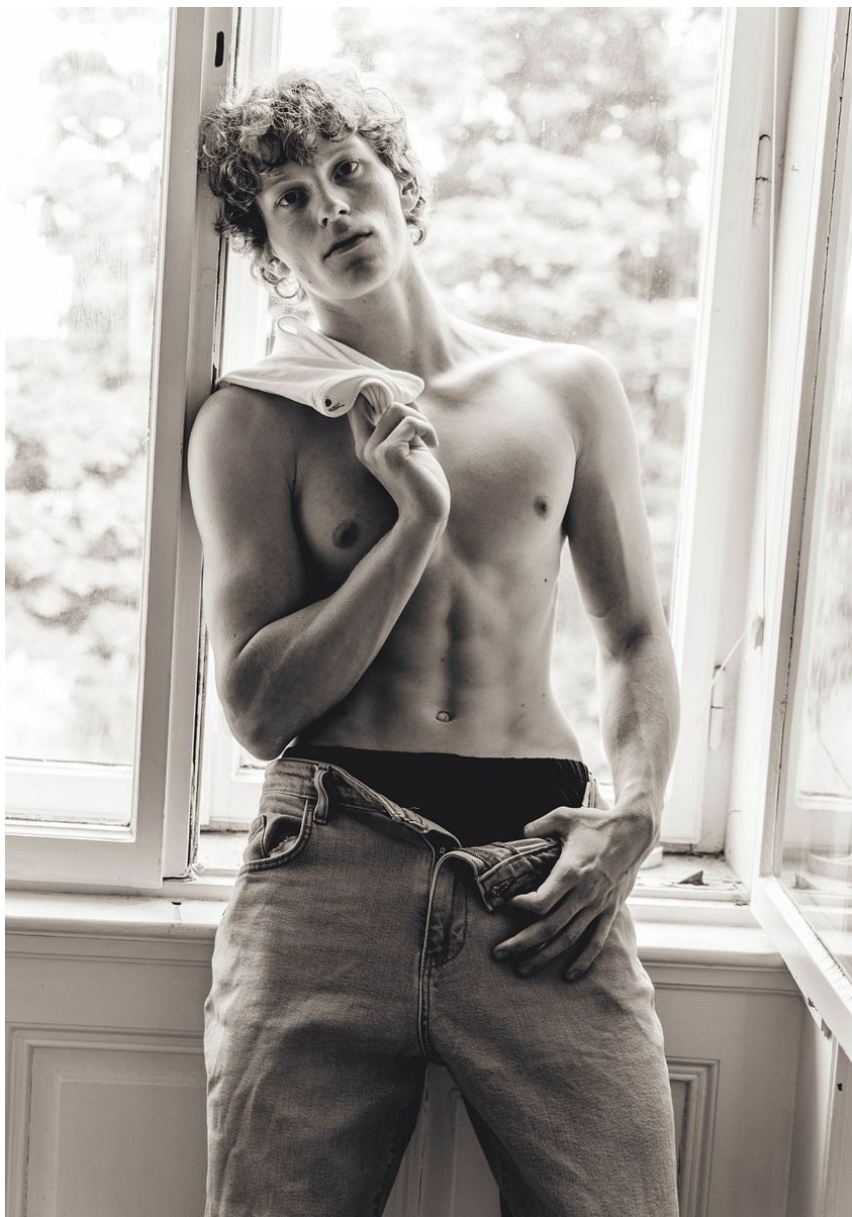

KLAUS

M
MODELS

GRÖSSE **187** OBERWEITE **98**
TAILLE **71** HÜFTE **92**
SCHUHE **42** HAARE **ROT**
AUGEN **BLAU**

HEIGHT **6' 1.5"** BUST **38"**
WAIST **28"** HIPS **36"**
SHOES **9** HAIR **RED**
EYES **BLUE**

A destra:

Max Mara, abito lungo aderente in lana e cachemire; **Arianna Fabiano**, orecchini BROCCOLI

A sinistra:

Emporio Armani, cappotto doppiopetto revers in seta, camicia in cotone collo piccolo,
pantalone in velluto gamba dritta, cravatta in seta
Monk in vitello spazzolato