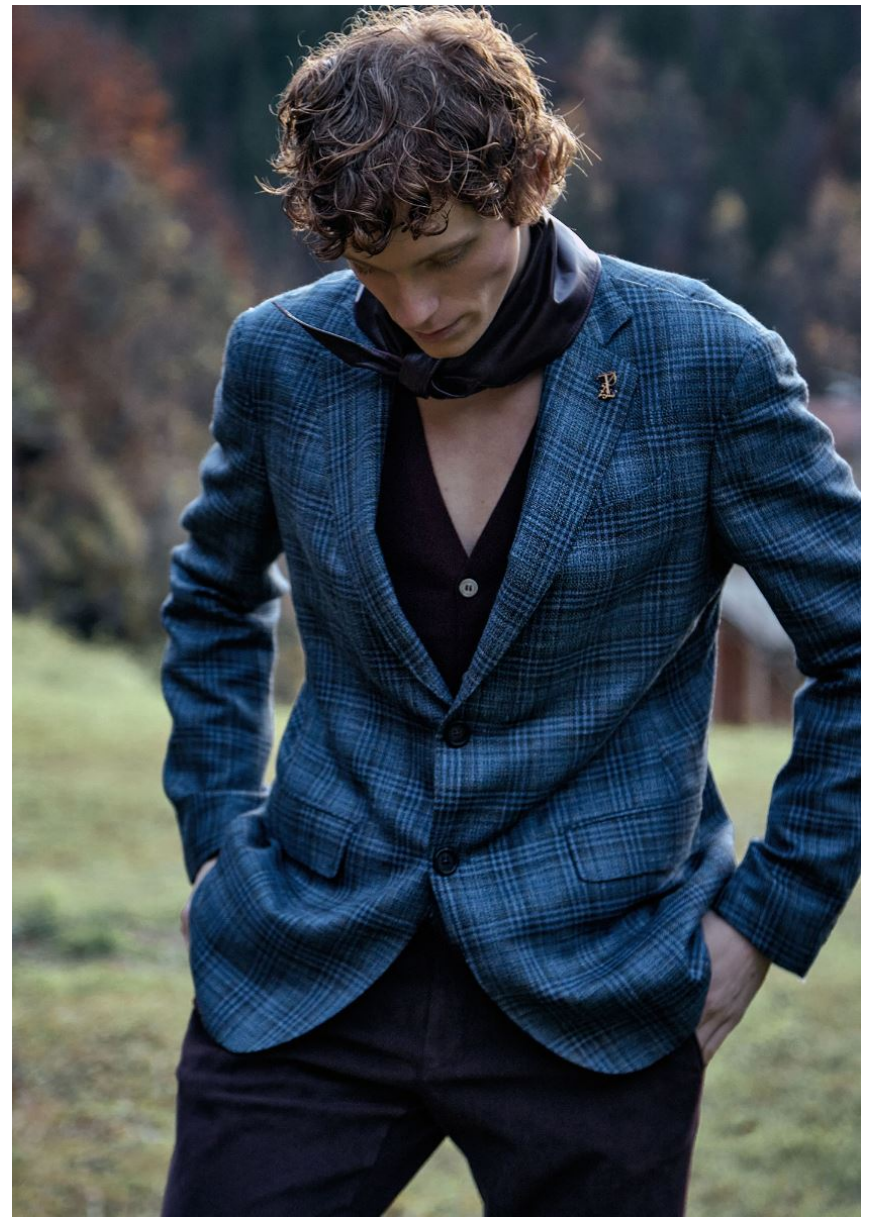

HEIGHT **6' 1.5"** BUST **38"**
WAIST **28"** HIPS **36"**
SHOES **9** HAIR **RED**
EYES **BLUE**

KLAUS

Hamburg +49 40 413 236 - 0 Berlin +49 30 616 606 - 6
www.m4models.de