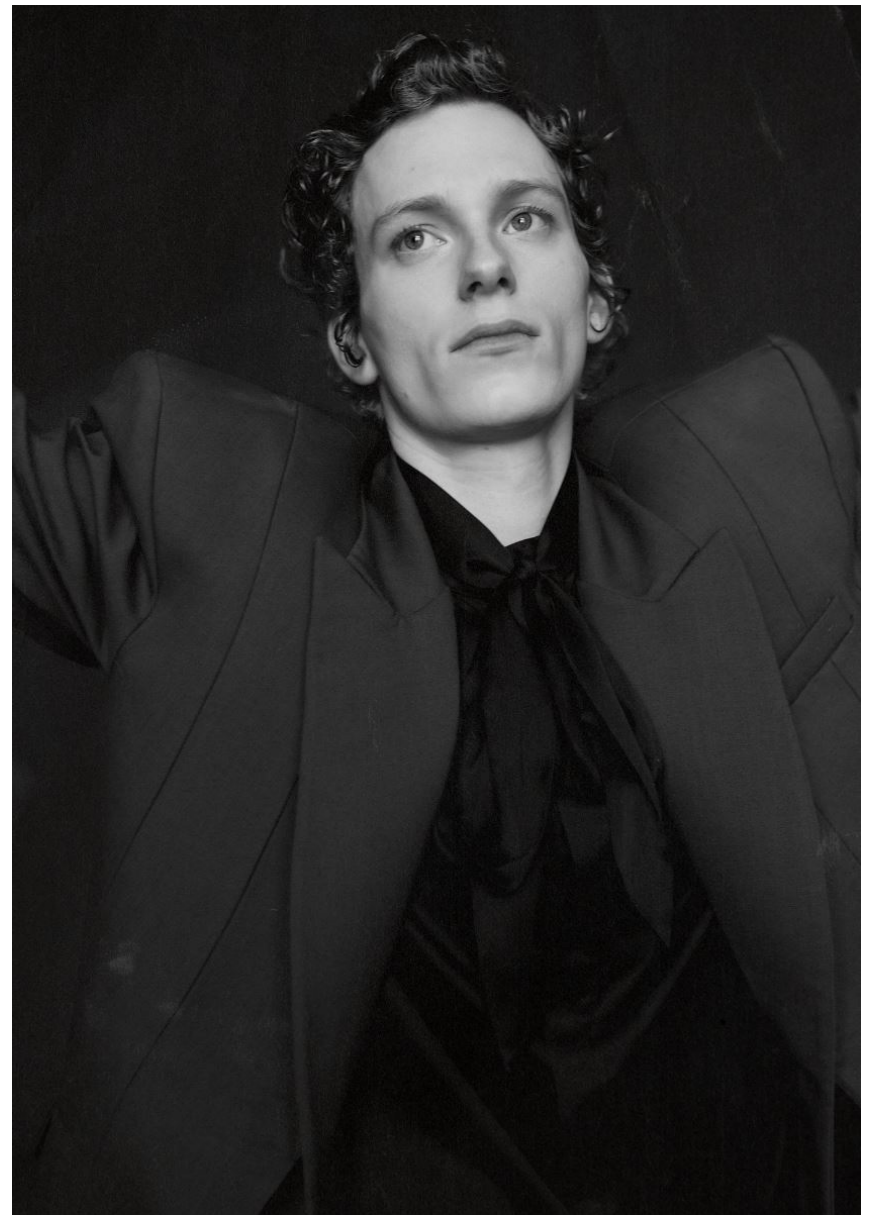

GRÖSSE **187** OBERWEITE **98**
TAILLE **71** HÜFTE **92**
SCHUHE **42** HAARE **ROT**
AUGEN **BLAU**

KLAUS

Hamburg +49 40 413 236 - 0 Berlin +49 30 616 606 - 6
www.m4models.de

HEIGHT **6' 1.5"** BUST **38"**
WAIST **28"** HIPS **36"**
SHOES **9** HAIR **RED**
EYES **BLUE**