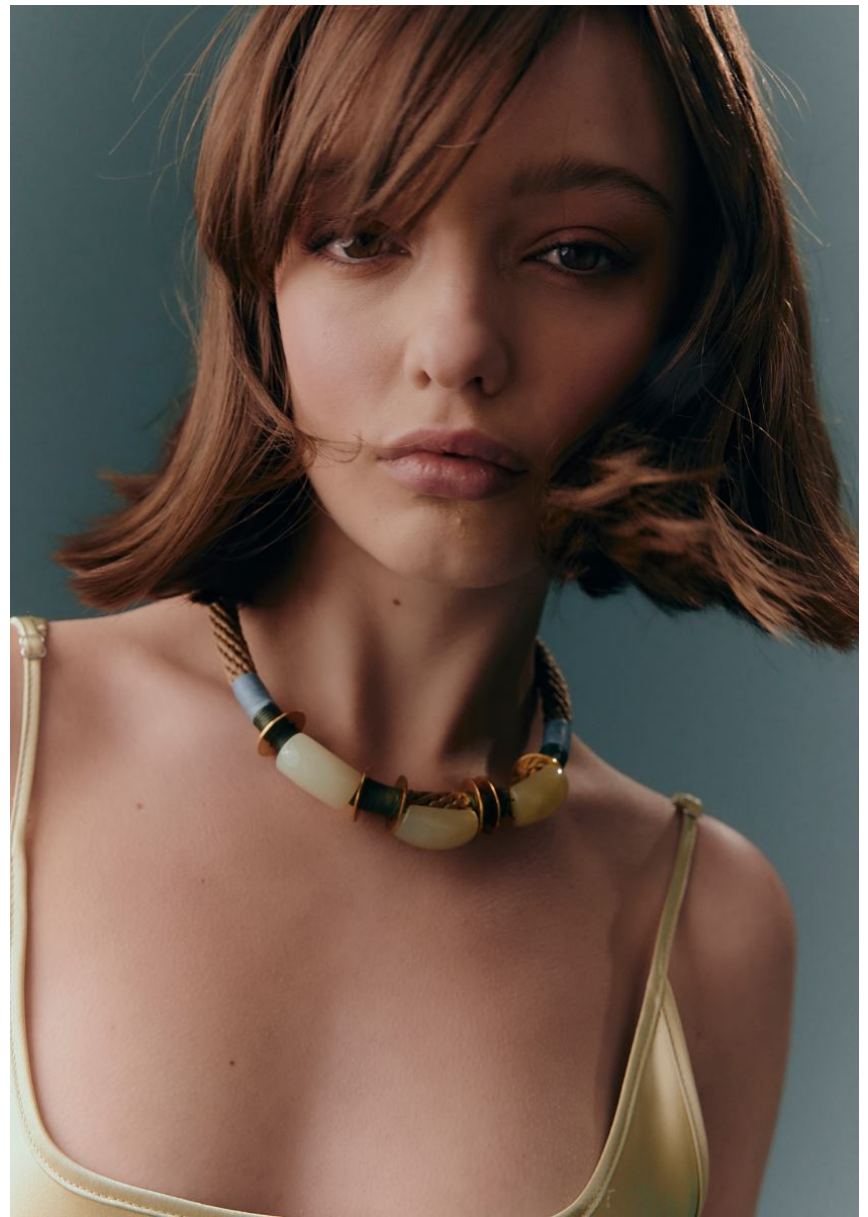

SIME FERREIRA

GRÖSSE **176** OBERWEITE **81**
TAILLE **63** HÜFTE **90**
SCHUHE **38** HAARE **BRAUN**
AUGEN **BRAUN**

Hamburg +49 40 413 236 - 0 Berlin +49 30 616 606 - 6
www.m4models.de

HEIGHT **5' 9"** BUST **32"**
WAIST **24"** HIPS **35"**
SHOES **7** HAIR **BROWN**
EYES **BROWN**