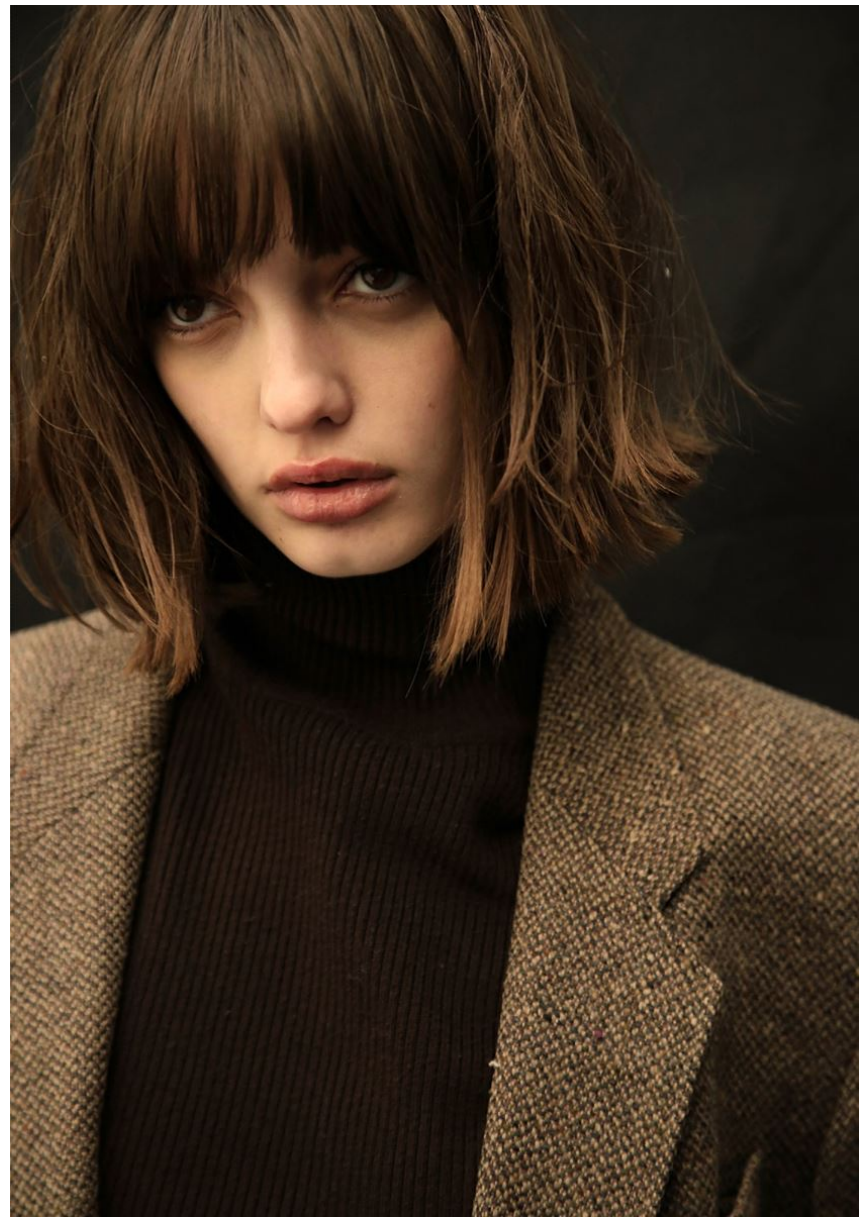

SIME FERREIRA

GRÖSSE **176** OBERWEITE **81**
TAILLE **63** HÜFTE **90**
SCHUHE **38** HAARE **BRAUN**
AUGEN **BRAUN**

Hamburg +49 40 413 236 - 0 Berlin +49 30 616 606 - 6
www.m4models.de

HEIGHT **5' 9"** BUST **32"**
WAIST **24"** HIPS **35"**
SHOES **7** HAIR **BROWN**
EYES **BROWN**