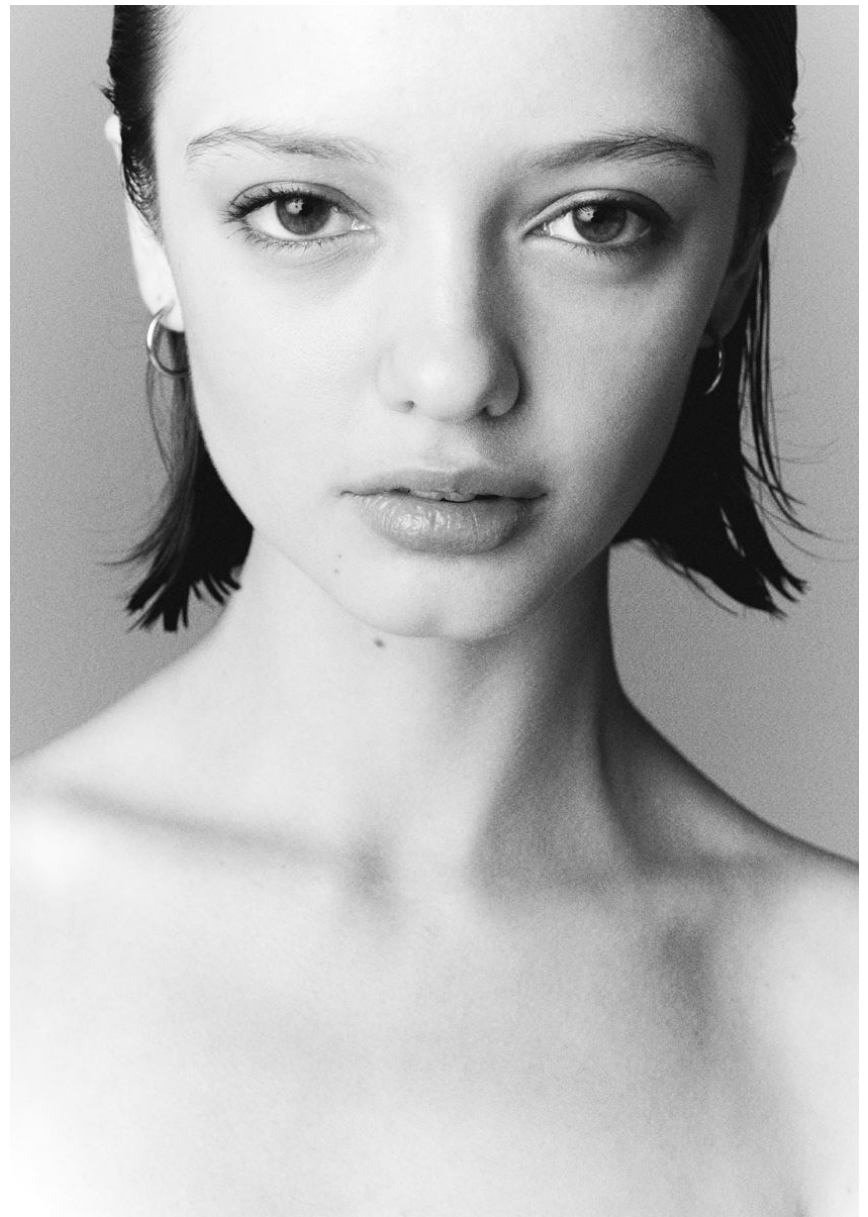

SIME FERREIRA

GRÖSSE **176** OBERWEITE **81**
TAILLE **63** HÜFTE **90**
SCHUHE **38** HAARE **BRAUN**
AUGEN **BRAUN**

Hamburg +49 40 413 236 - 0 Berlin +49 30 616 606 - 6
www.m4models.de

HEIGHT **5' 9"** BUST **32"**
WAIST **24"** HIPS **35"**
SHOES **7** HAIR **BROWN**
EYES **BROWN**