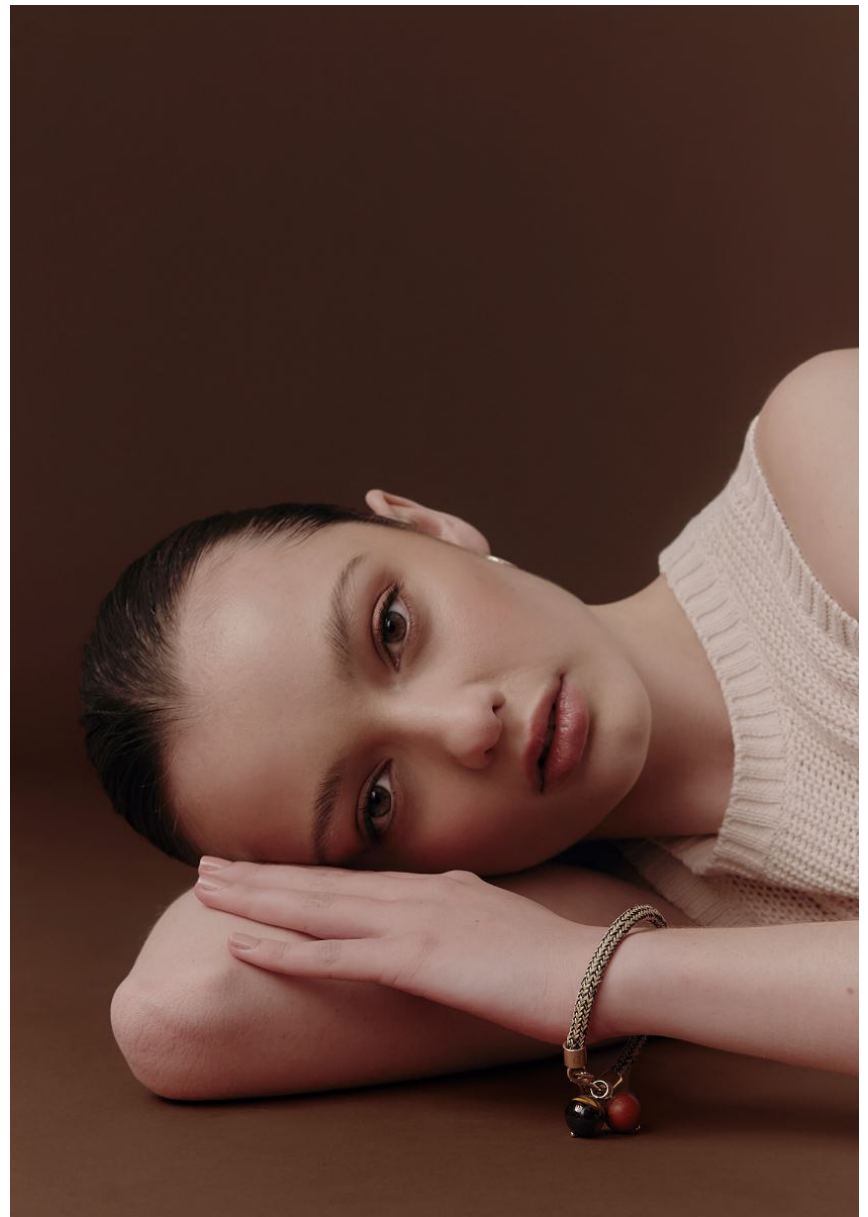

SIME FERREIRA

GRÖSSE **176** OBERWEITE **81**
TAILLE **63** HÜFTE **90**
SCHUHE **38** HAARE **BRAUN**
AUGEN **BRAUN**

M
MODELS

Hamburg +49 40 413 236 - 0 Berlin +49 30 616 606 - 6
www.m4models.de

HEIGHT **5' 9"** BUST **32"**
WAIST **24"** HIPS **35"**
SHOES **7** HAIR **BROWN**
EYES **BROWN**