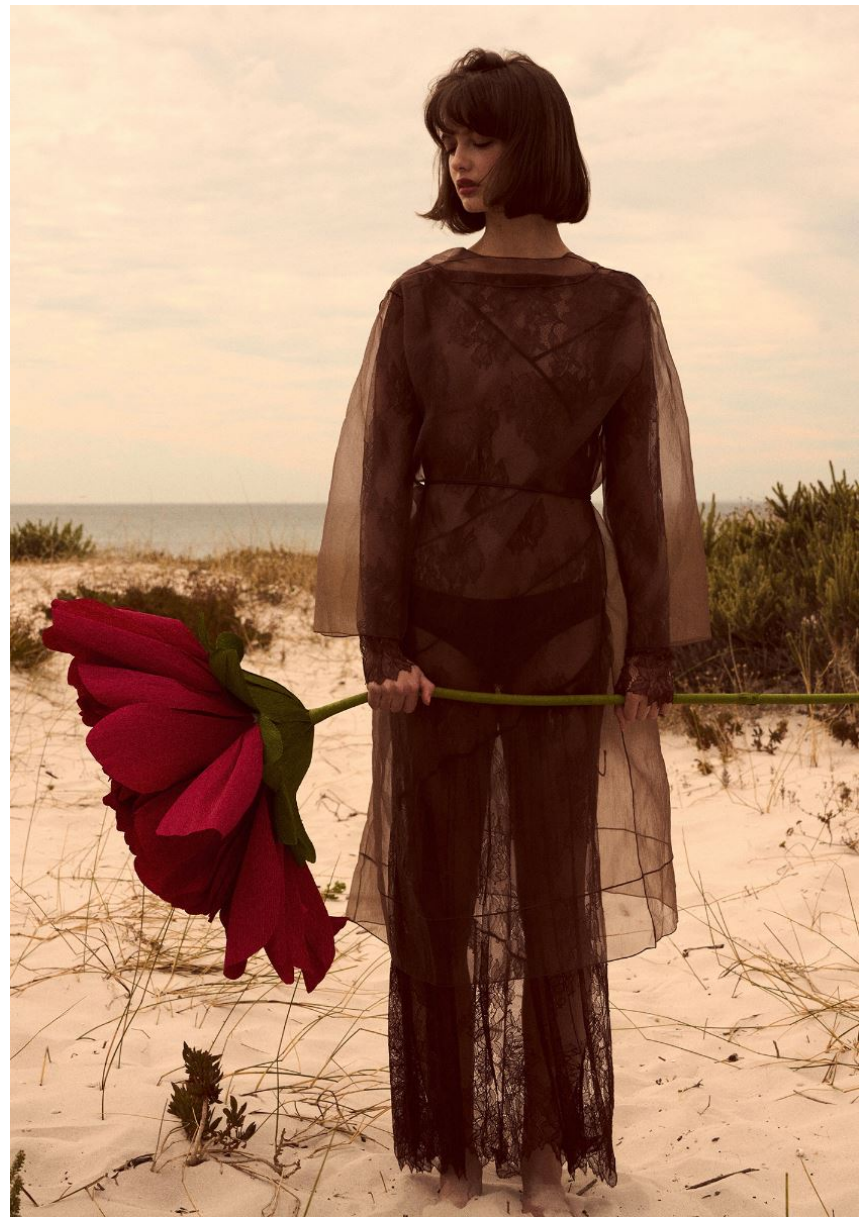

SIME FERREIRA

GRÖSSE **176** OBERWEITE **81**
TAILLE **63** HÜFTE **90**
SCHUHE **38** HAARE **BRAUN**
AUGEN **BRAUN**

Hamburg +49 40 413 236 - 0 Berlin +49 30 616 606 - 6
www.m4models.de

HEIGHT **5' 9"** BUST **32"**
WAIST **24"** HIPS **35"**
SHOES **7** HAIR **BROWN**
EYES **BROWN**