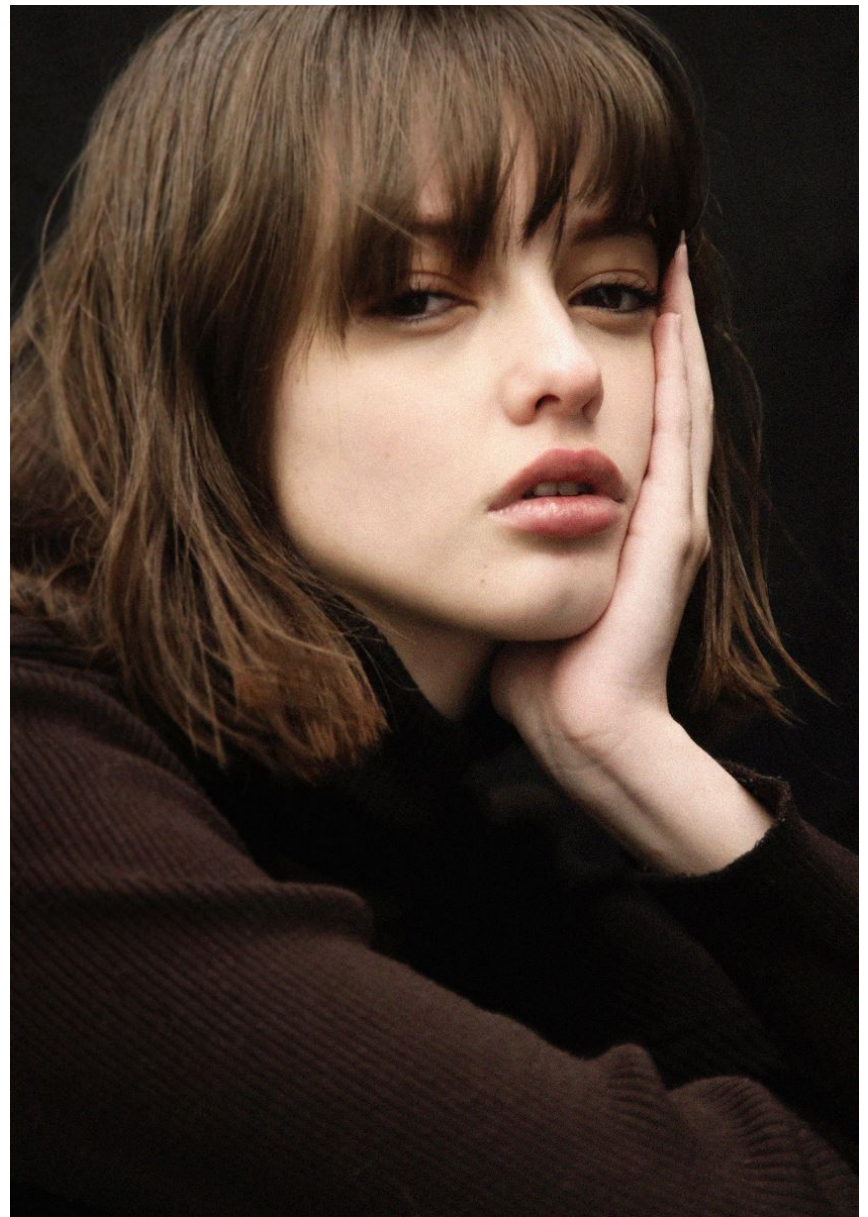

HEIGHT **5' 9"** BUST **32"**
WAIST **24"** HIPS **35"**
SHOES **7** HAIR **BROWN**
EYES **BROWN**

SIME FERREIRA

GRÖSSE **176** OBERWEITE **81**
TAILLE **63** HÜFTE **90**
SCHUHE **38** HAARE **BRAUN**
AUGEN **BRAUN**