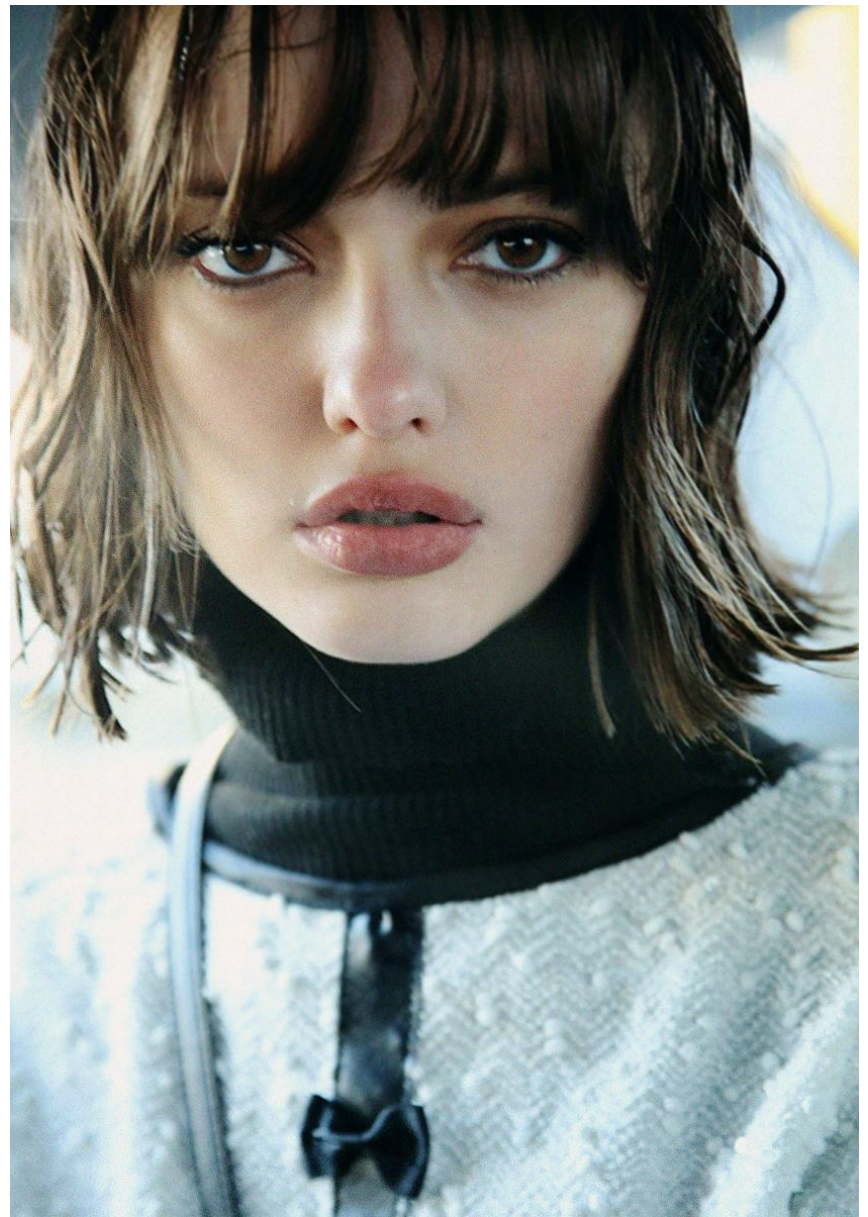

SIME FERREIRA

SIME FERREIRA

GRÖSSE **176** OBERWEITE **81**
TAILLE **63** HÜFTE **90**
SCHUHE **38** HAARE **BRAUN**
AUGEN **BRAUN**

Hamburg +49 40 413 236 - 0 Berlin +49 30 616 606 - 6
www.m4models.de

HEIGHT **5' 9"** BUST **32"**
WAIST **24"** HIPS **35"**
SHOES **7** HAIR **BROWN**
EYES **BROWN**