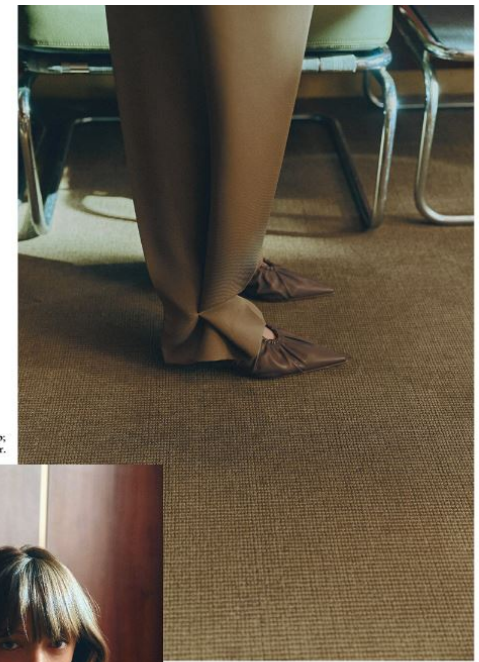

Hlačni kostim in srajca, oboje The Frankie Shop; uhani Estudio Erya; ogrlica Goldmarlen.

MODEL SIMÉ YVONNE FERREIRA @ SIMÉEEEEEE IN CLAURETTE OOSTHUIZEN @ CLAURETTEEE ZA MODNO AGENCIJO MODELWERK @ M4MODELS
LIČENJE IN PRIČESKA MICHAELA MINHOFF @ CLEO.MINH

SIME FERREIRA

GRÖSSE **176** OBERWEITE **81**
TAILLE **63** HÜFTE **90**
SCHUHE **38** HAARE **BRAUN**
AUGEN **BRAUN**

Hamburg +49 40 413 236 - 0 Berlin +49 30 616 606 - 6
www.m4models.de

HEIGHT **5' 9"** BUST **32"**
WAIST **24"** HIPS **35"**
SHOES **7** HAIR **BROWN**
EYES **BROWN**