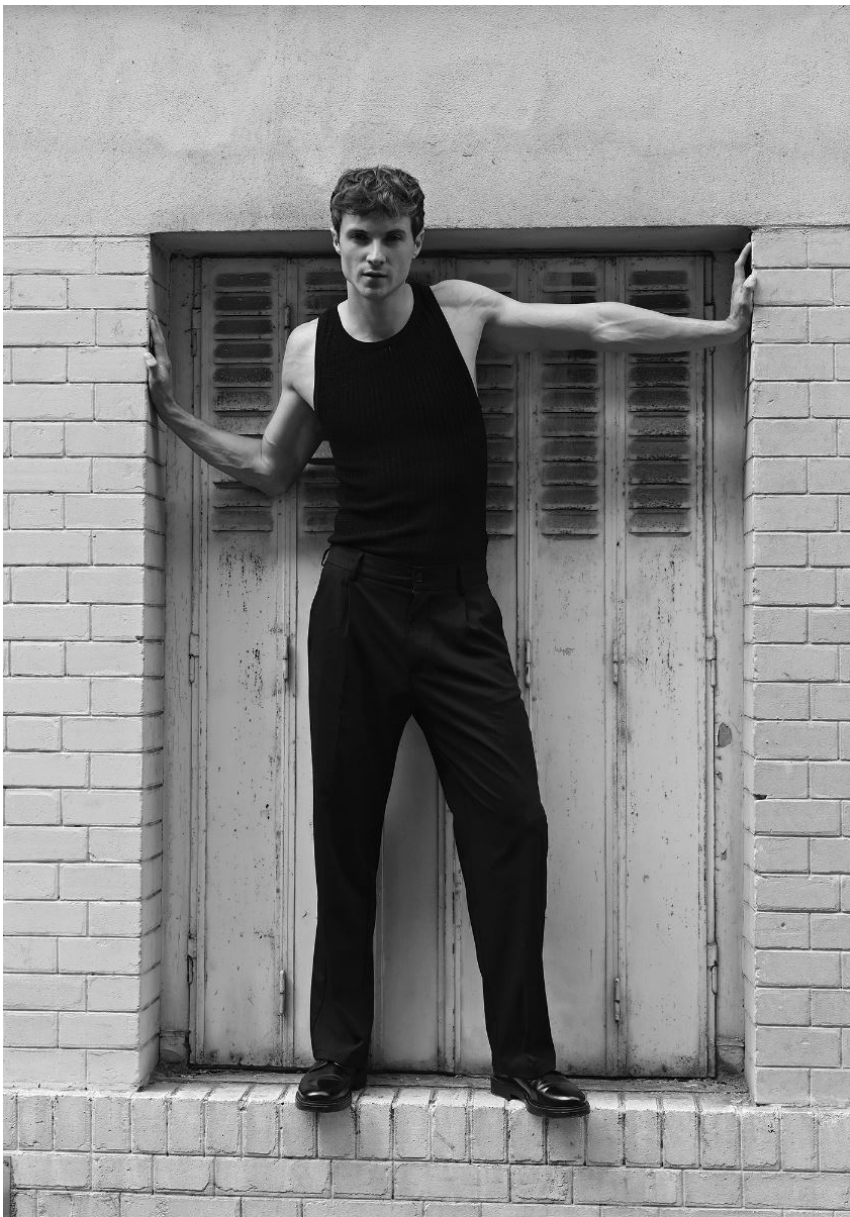

GRÖSSE **186** OBERWEITE **98**
TAILLE **80** HÜFTE **93**
SCHUHE **43** HAARE **HELLBRAUN**
AUGEN **BLAU**