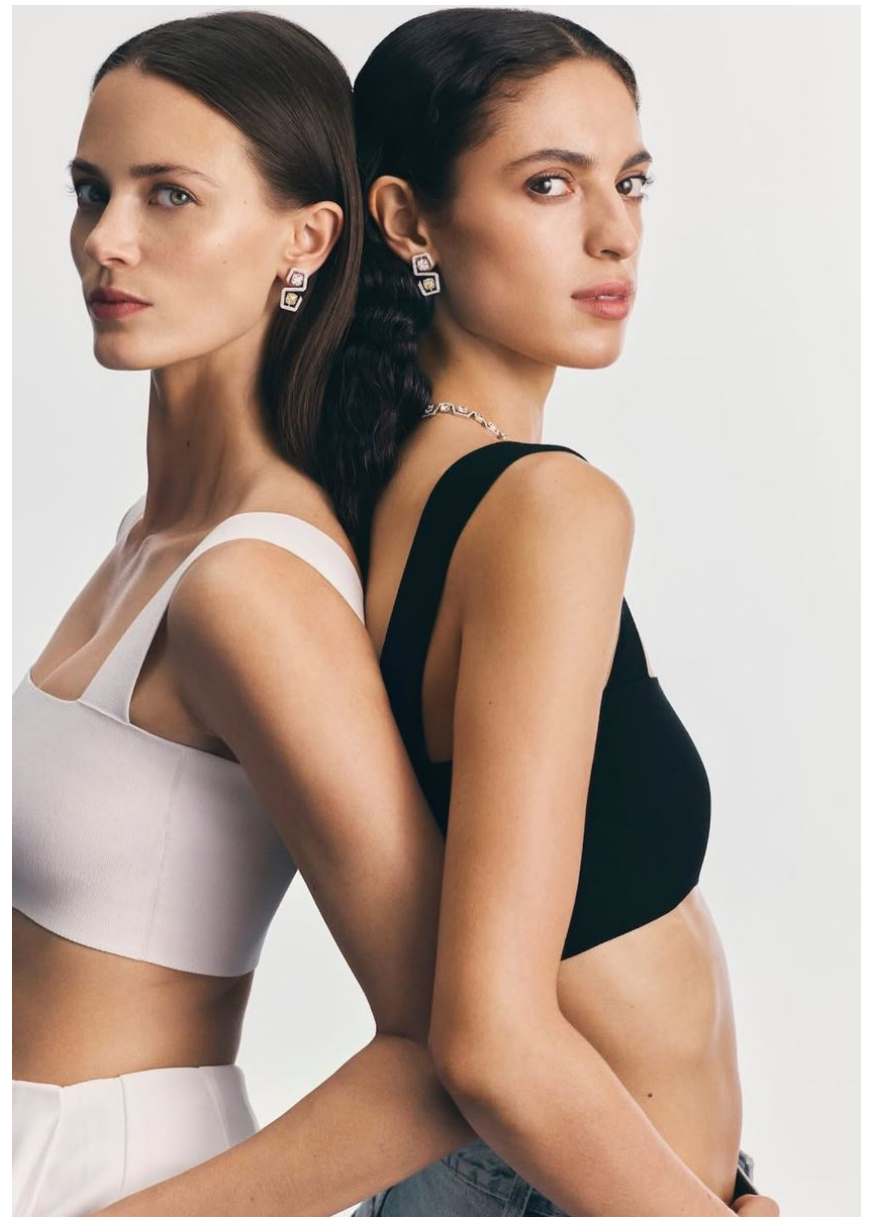

GRÖSSE **180** OBERWEITE **80**
TAILLE **60** HÜFTE **89**
SCHUHE **40** HAARE **DUNKELBRAUN**
AUGEN **BRAUN**

HEIGHT **5' 11"** BUST **31"**
WAIST **23"** HIPS **35"**
SHOES **9** HAIR **DARK BROWN**
EYES **BROWN**