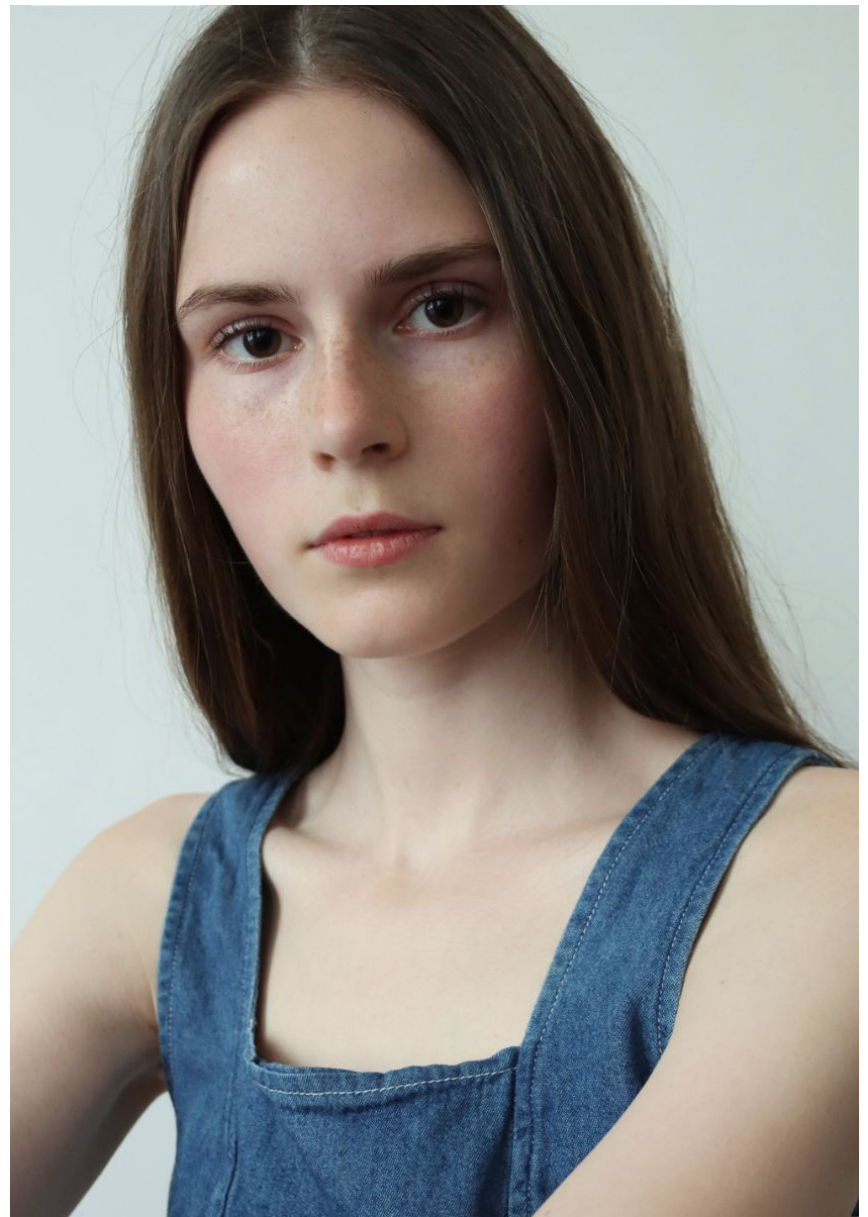

HEIGHT **5' 11"** BUST **30"**
WAIST **23"** HIPS **35"**
SHOES **9** HAIR **LIGHT BROWN**
EYES **HAZEL**

MILA V

Hamburg +49 40 413 236 - 0 Berlin +49 30 616 606 - 6
www.m4models.de

GRÖSSE **180** OBERWEITE **78**
TAILLE **60** HÜFTE **90**
SCHUHE **40** HAARE **HELLBRAUN**
AUGEN **BRAUN-GRÜN**