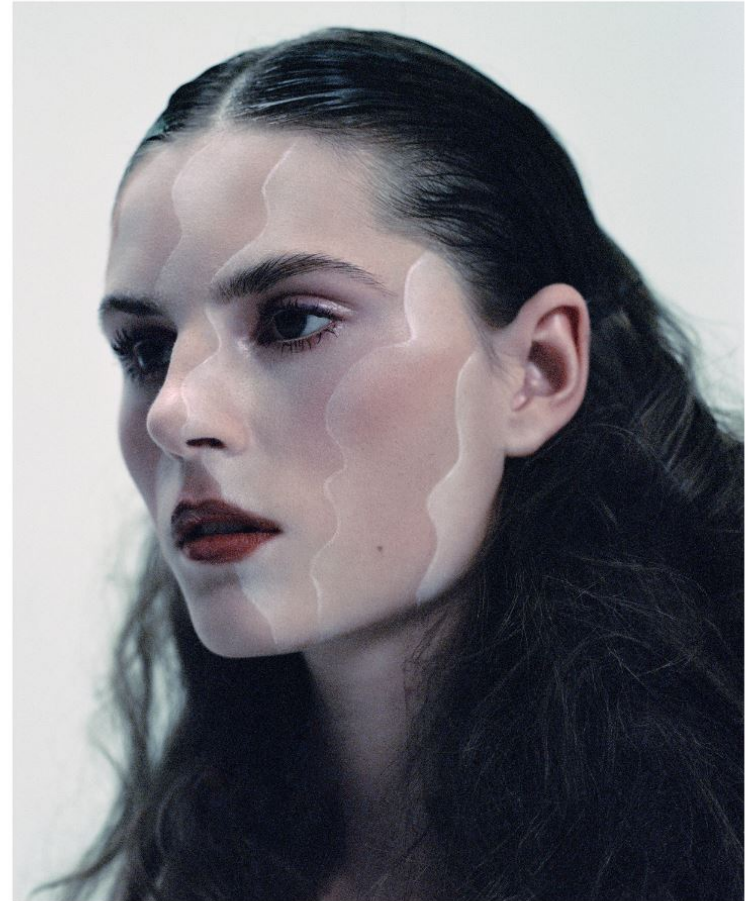

GRÖSSE **180** OBERWEITE **78**
TAILLE **60** HÜFTE **90**
SCHUHE **40** HAARE **HELLBRAUN**
AUGEN **BRAUN-GRÜN**

MILA V

Hamburg +49 40 413 236 - 0 Berlin +49 30 616 606 - 6
www.m4models.de

HEIGHT **5' 11"** BUST **30"**
WAIST **23"** HIPS **35"**
SHOES **9** HAIR **LIGHT BROWN**
EYES **HAZEL**