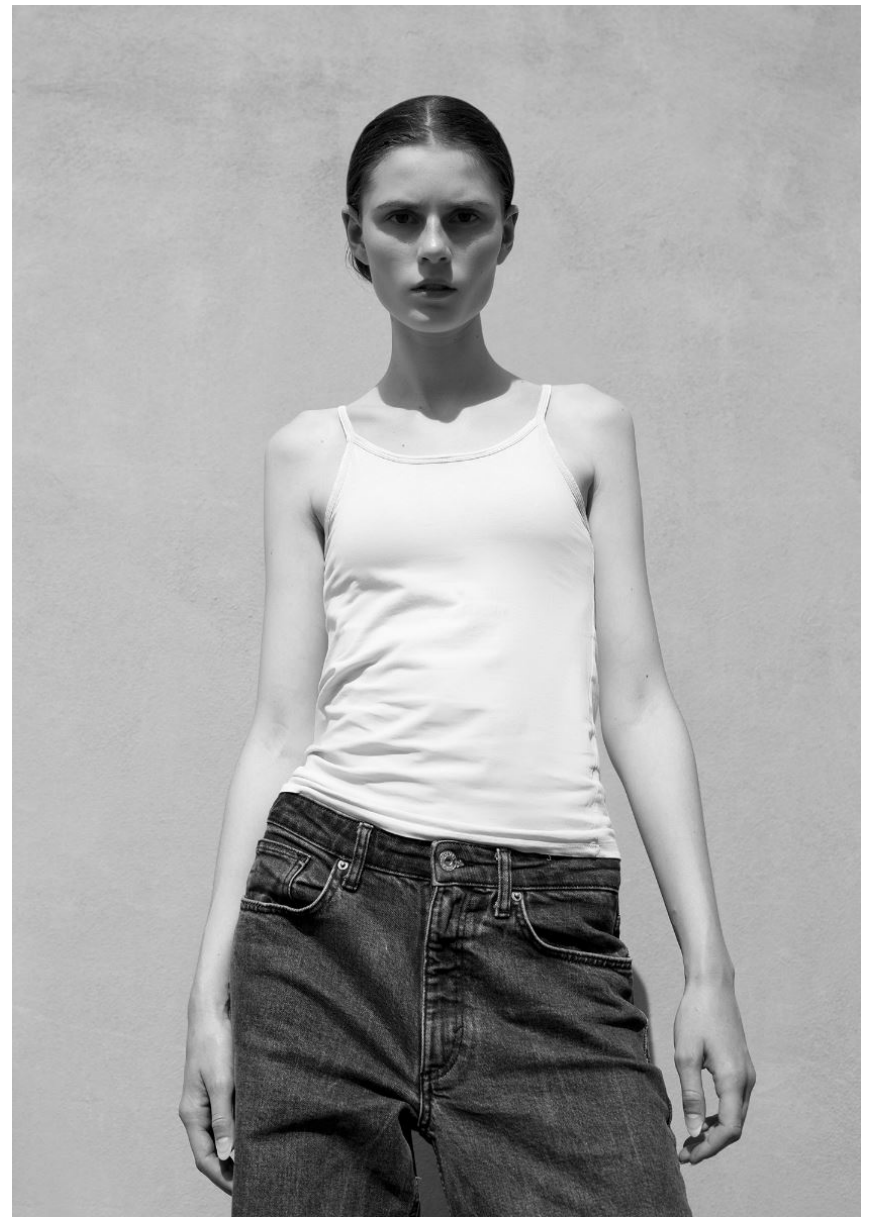

HEIGHT **5' 11"** BUST **30"**
WAIST **23"** HIPS **35"**
SHOES **9** HAIR **LIGHT BROWN**
EYES **HAZEL**

MILA V

Hamburg +49 40 413 236 - 0 Berlin +49 30 616 606 - 6
www.m4models.de