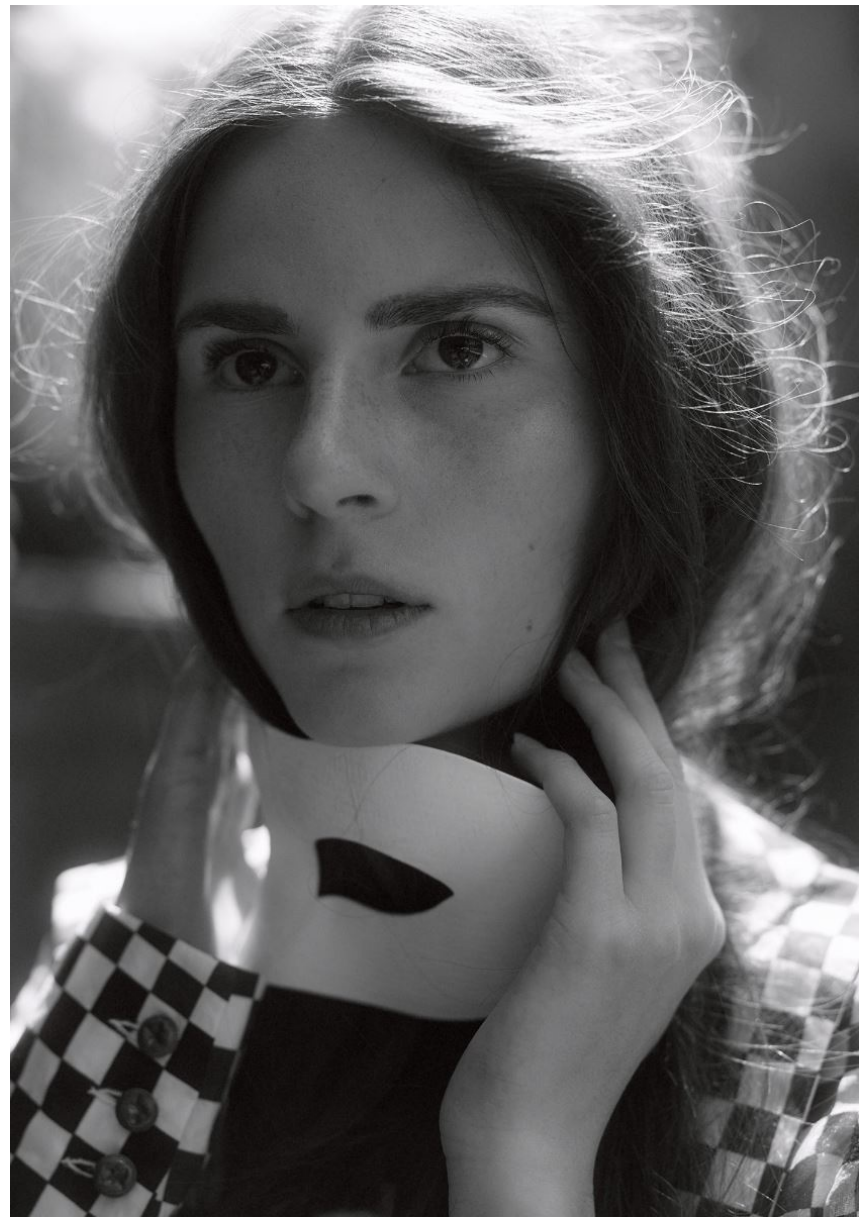

MILA V

Hamburg +49 40 413 236 - 0 Berlin +49 30 616 606 - 6
www.m4models.de

HEIGHT **5' 11"** BUST **30"**
WAIST **23"** HIPS **35"**
SHOES **9** HAIR **LIGHT BROWN**
EYES **HAZEL**