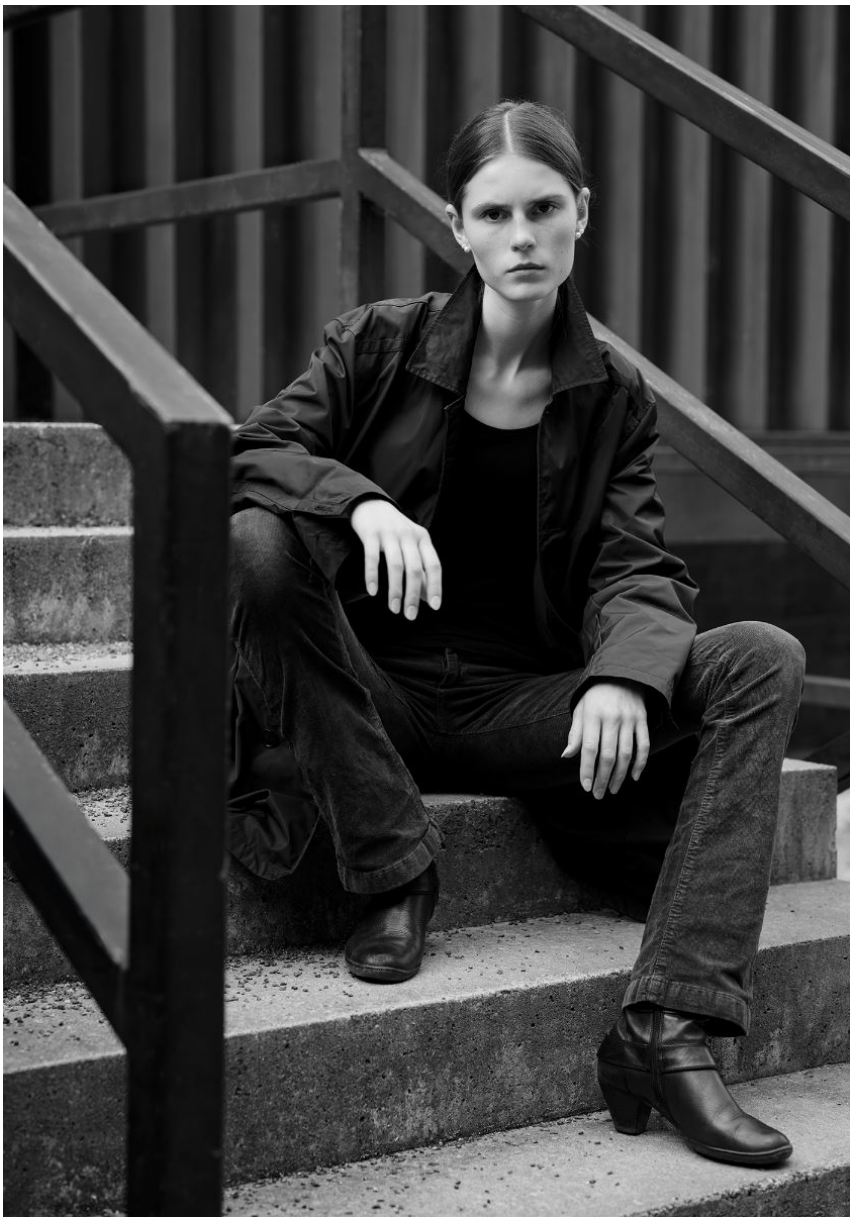

MILA V

GRÖSSE **180** OBERWEITE **78**
TAILLE **60** HÜFTE **90**
SCHUHE **40** HAARE **HELLBRAUN**
AUGEN **BRAUN-GRÜN**

HEIGHT **5' 11"** BUST **30"**
WAIST **23"** HIPS **35"**
SHOES **9** HAIR **LIGHT BROWN**
EYES **HAZEL**