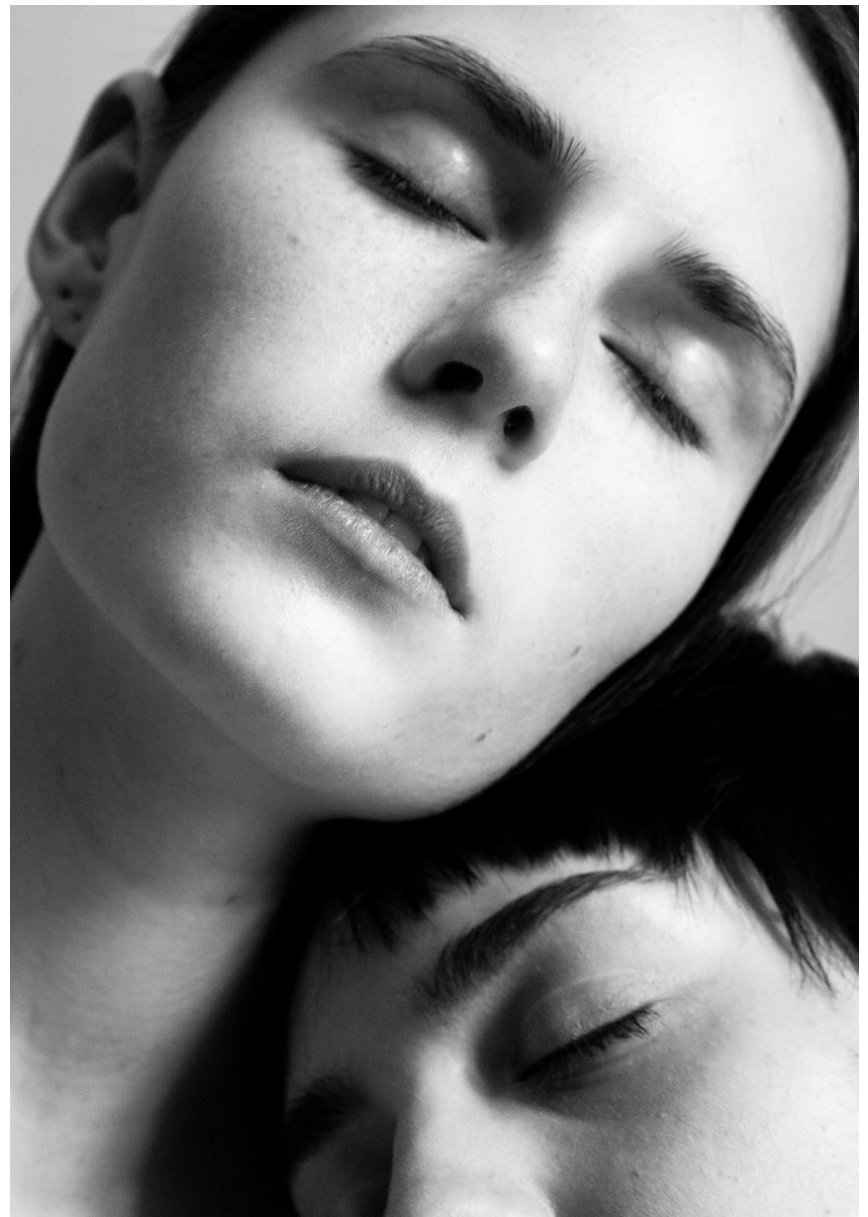

MILA V

Hamburg +49 40 413 236 - 0 Berlin +49 30 616 606 - 6
www.m4models.de

HEIGHT **5' 11"** BUST **30"**
WAIST **23"** HIPS **35"**
SHOES **9** HAIR **LIGHT BROWN**
EYES **HAZEL**