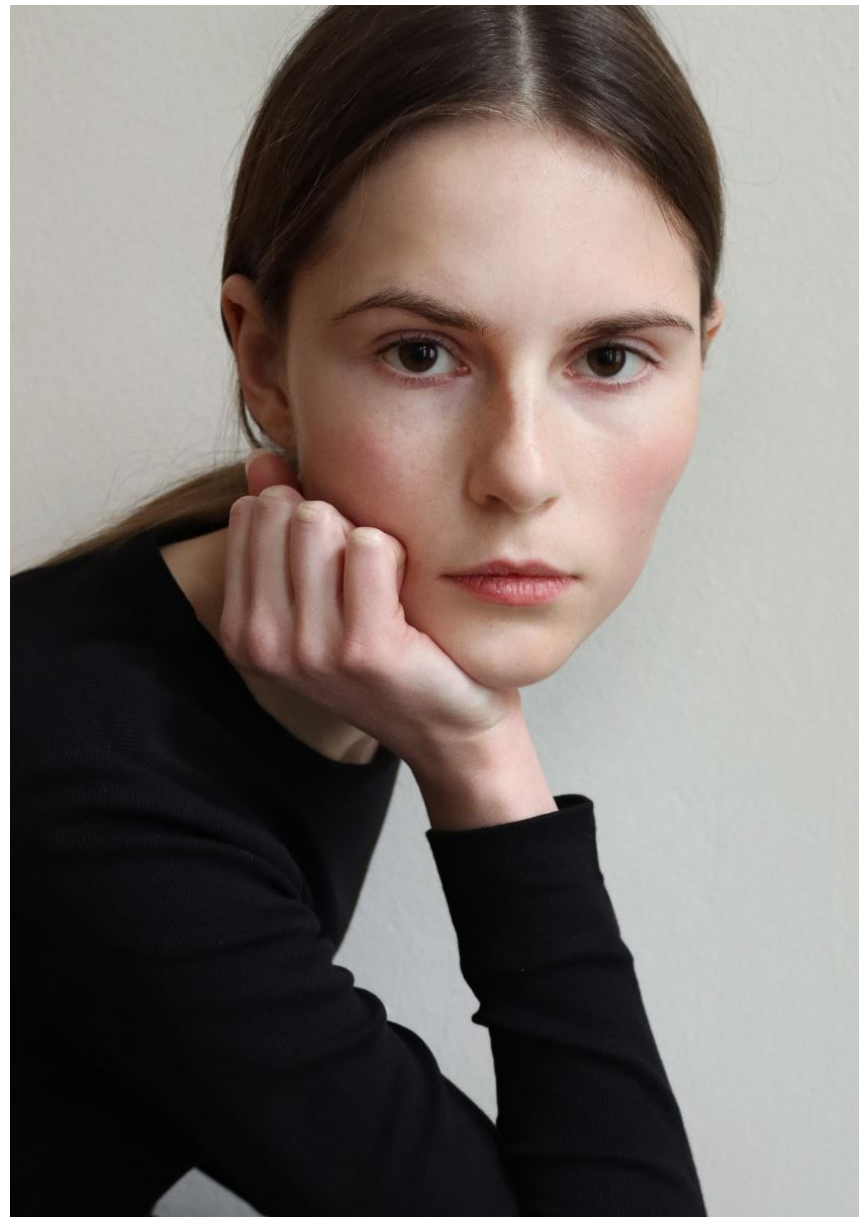

HEIGHT **5' 11"** BUST **30"**
WAIST **23"** HIPS **35"**
SHOES **9** HAIR **LIGHT BROWN**
EYES **HAZEL**

MILA V

Hamburg +49 40 413 236 - 0 Berlin +49 30 616 606 - 6
www.m4models.de

GRÖSSE **180** OBERWEITE **78**
TAILLE **60** HÜFTE **90**
SCHUHE **40** HAARE **HELLBRAUN**
AUGEN **BRAUN-GRÜN**