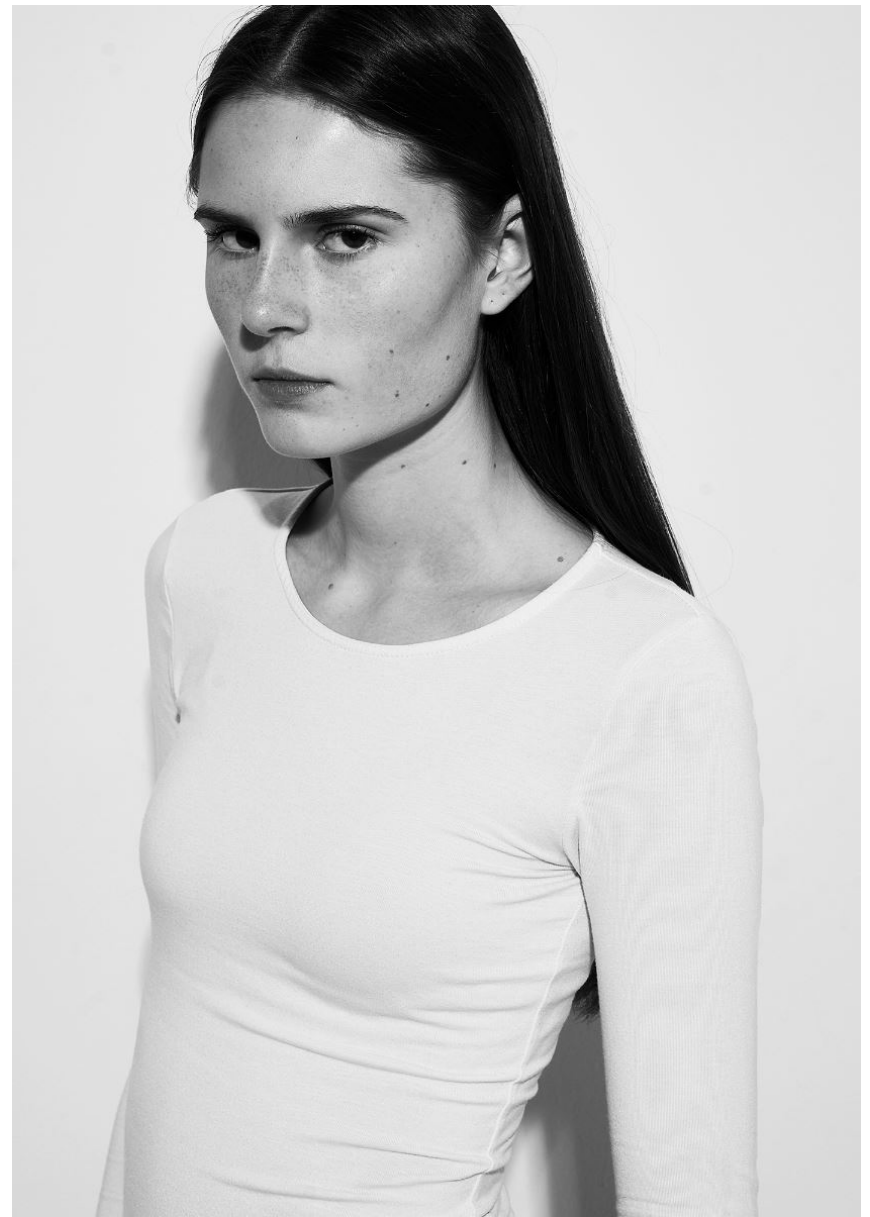

HEIGHT **5' 11"** BUST **30"**
WAIST **23"** HIPS **35"**
SHOES **9** HAIR **LIGHT BROWN**
EYES **HAZEL**

MILA V

Hamburg +49 40 413 236 - 0 Berlin +49 30 616 606 - 6
www.m4models.de