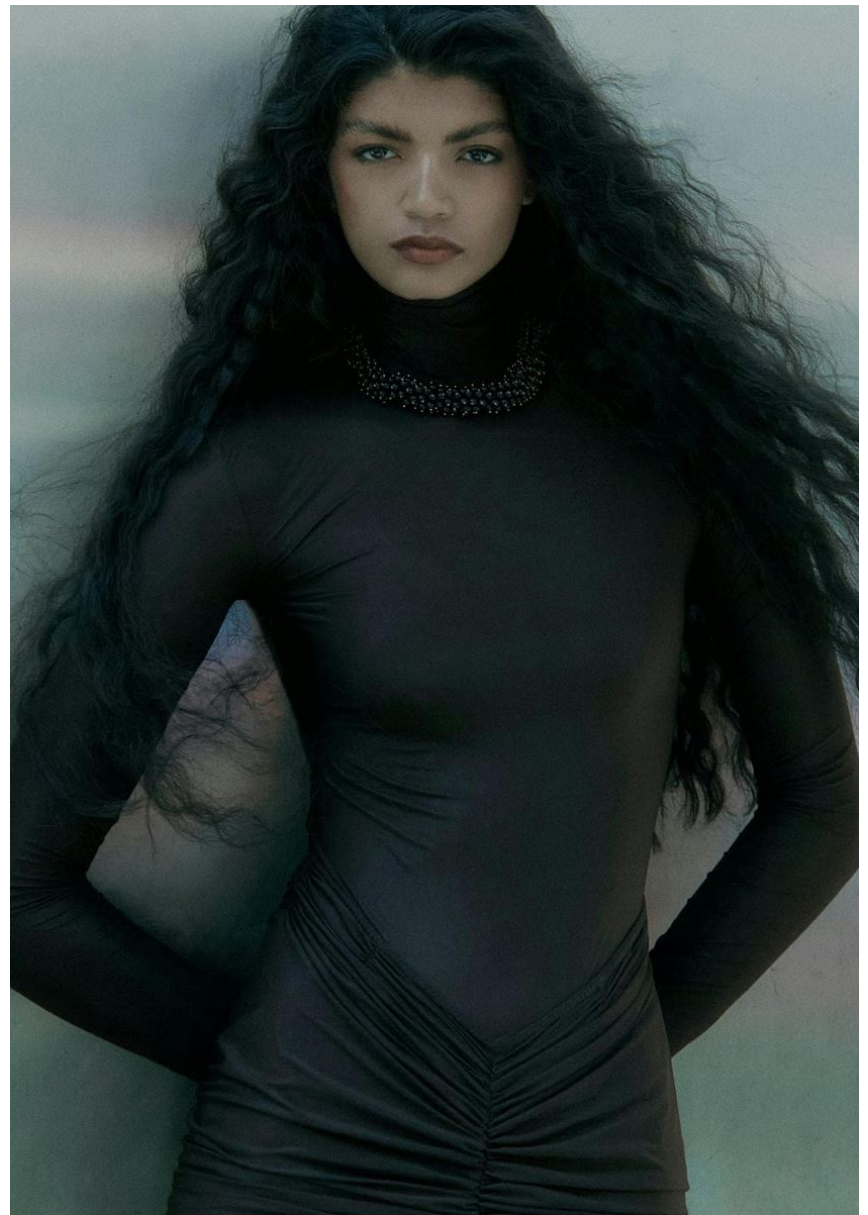

CHE WELFF

CHE WELFF

GRÖSSE **176** OBERWEITE **79**
TAILLE **60** HÜFTE **89**
SCHUHE **37** HAARE **DUNKELBRAUN**
AUGEN **BRAUN**

Hamburg +49 40 413 236 - 0 Berlin +49 30 616 606 - 6
www.m4models.de

HEIGHT **5' 9"** BUST **31"**
WAIST **23"** HIPS **35"**
SHOES **6** HAIR **DARK BROWN**
EYES **BROWN**