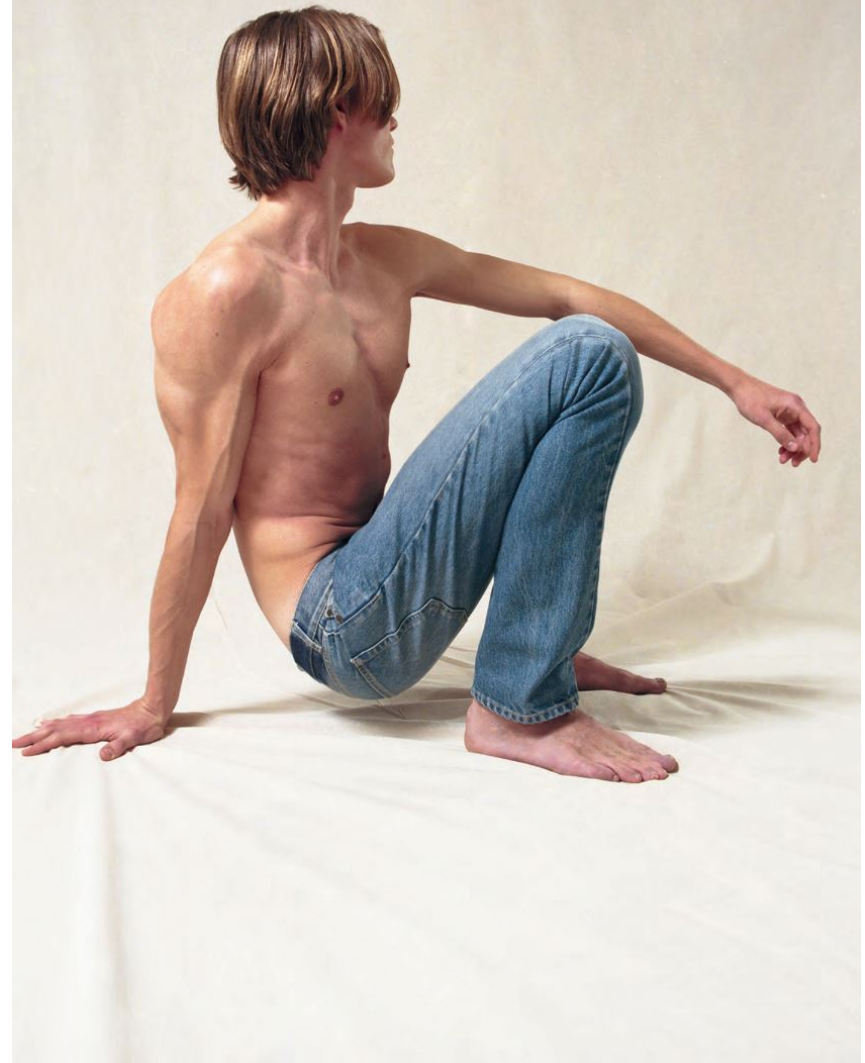

LAURENZ ZIMMERMANN

GRÖSSE **192** OBERWEITE **91**
TAILLE **80** HÜFTE **98**
SCHUHE **46** HAARE **BLOND**
AUGEN **BLAU**

Hamburg +49 40 413 236 - 0 Berlin +49 30 616 606 - 6
www.m4models.de

HEIGHT **6' 3.5"** BUST **36"**
WAIST **31"** HIPS **38"**
SHOES **12.5** HAIR **BLONDE**
EYES **BLUE**