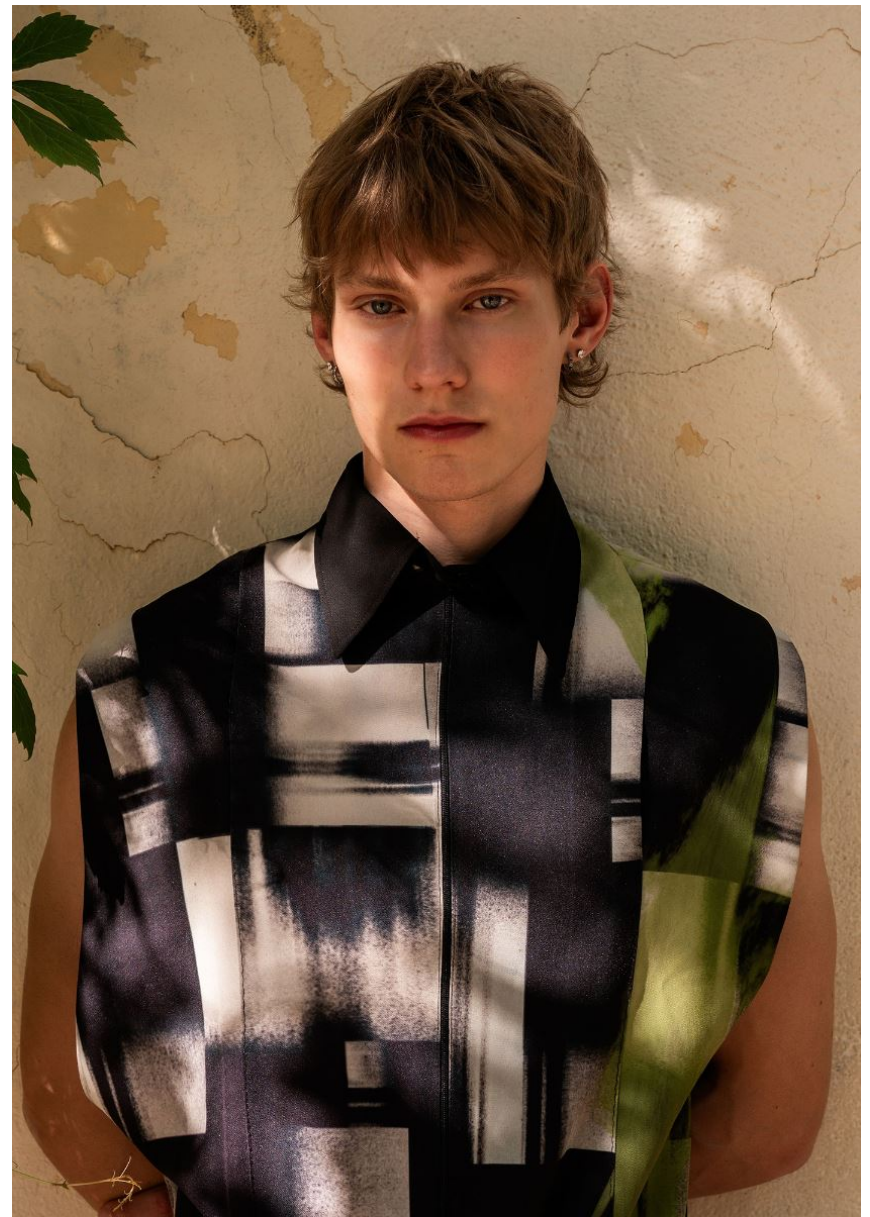

LAURENZ ZIMMERMANN

GRÖSSE **192** OBERWEITE **91**
TAILLE **80** HÜFTE **98**
SCHUHE **46** HAARE **BLOND**
AUGEN **BLAU**

Hamburg +49 40 413 236 - 0 Berlin +49 30 616 606 - 6
www.m4models.de

HEIGHT **6' 3.5"** BUST **36"**
WAIST **31"** HIPS **38"**
SHOES **12.5** HAIR **BLONDE**
EYES **BLUE**