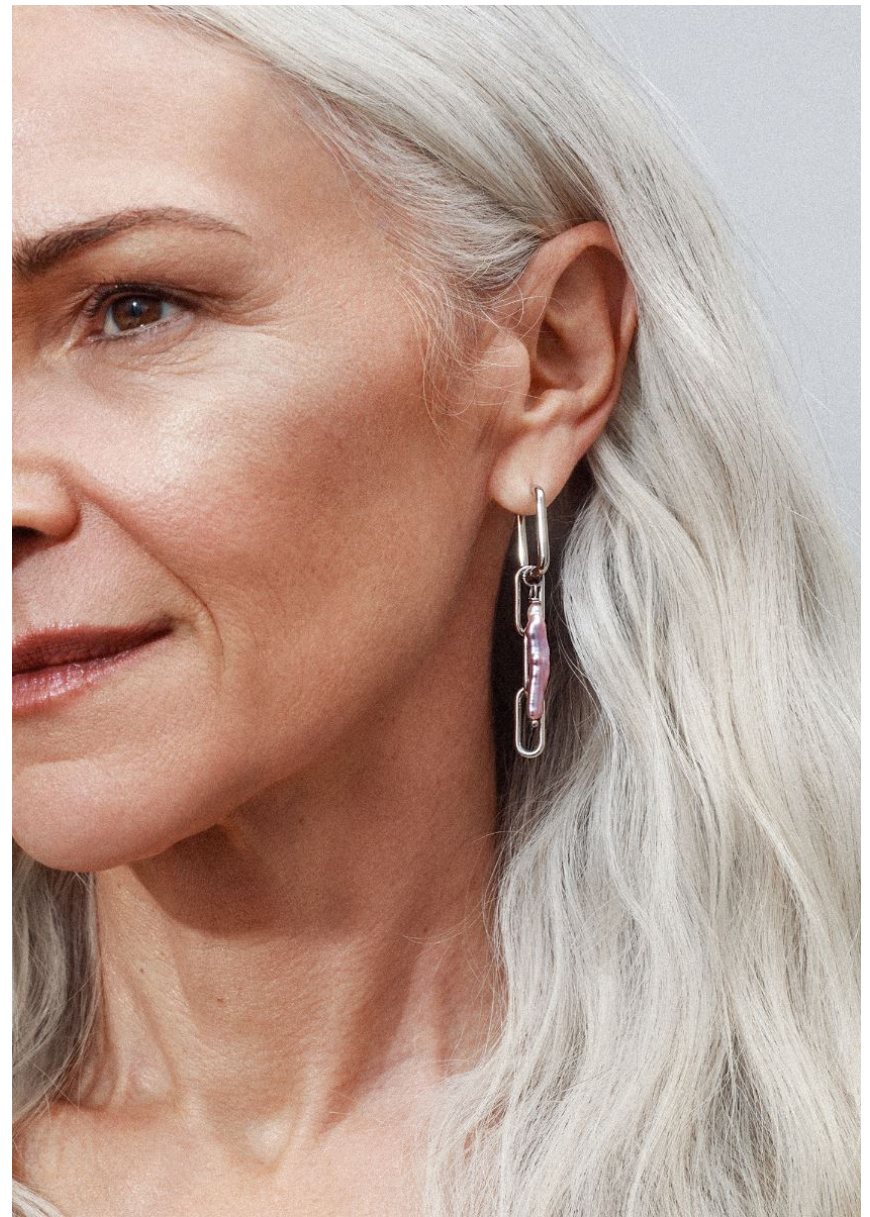

KERSTIN SCHAUBHUT

GRÖSSE **179** OBERWEITE **88**
TAILLE **68** HÜFTE **89**
SCHUHE **41** HAARE **GREY**
AUGEN **BRAUN**

Hamburg +49 40 413 236 - 0 Berlin +49 30 616 606 - 6
www.m4models.de

HEIGHT **5' 10.5"** BUST **35"**
WAIST **26"** HIPS **35"**
SHOES **10** HAIR **GREY**
EYES **BROWN**