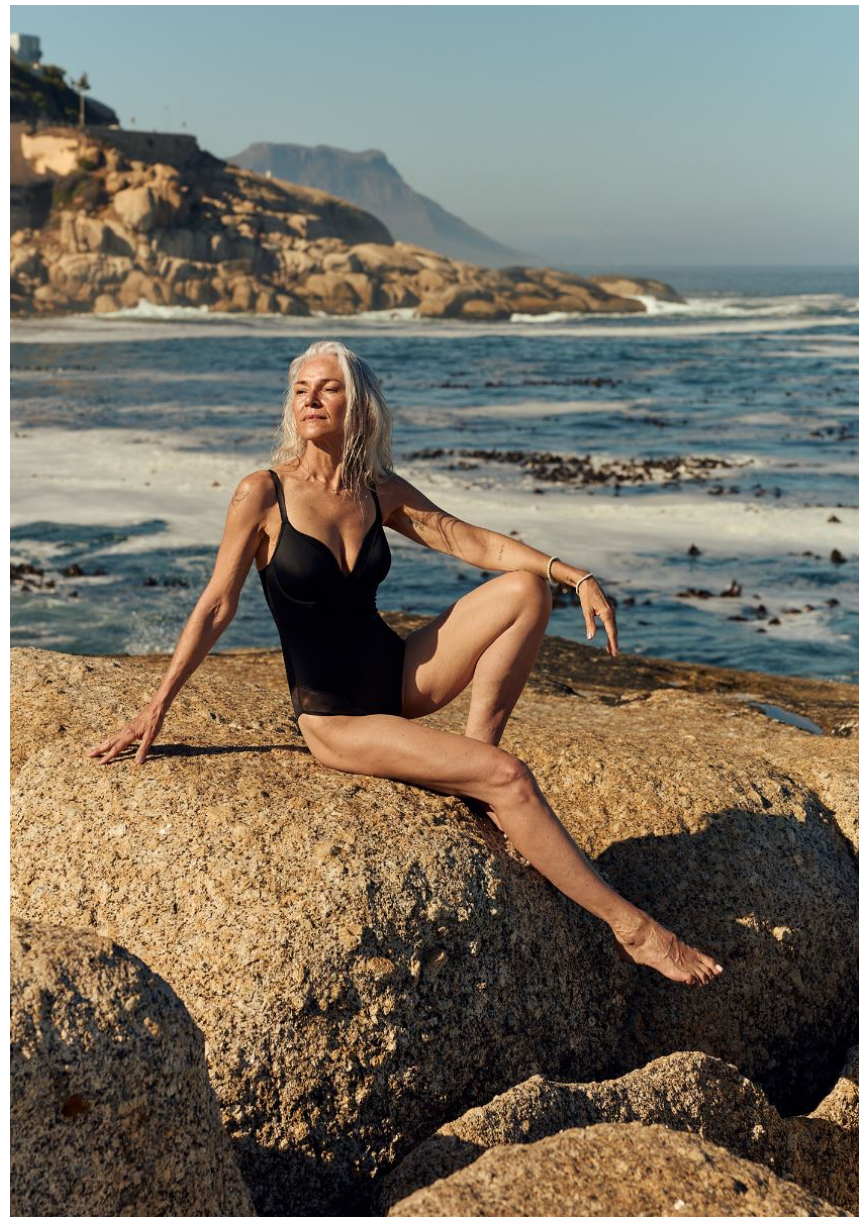

KERSTIN SCHAUBHUT

GRÖSSE **179** OBERWEITE **88**
TAILLE **68** HÜFTE **89**
SCHUHE **41** HAARE **GREY**
AUGEN **BRAUN**

Hamburg +49 40 413 236 - 0 Berlin +49 30 616 606 - 6
www.m4models.de

HEIGHT **5' 10.5"** BUST **35"**
WAIST **26"** HIPS **35"**
SHOES **10** HAIR **GREY**
EYES **BROWN**