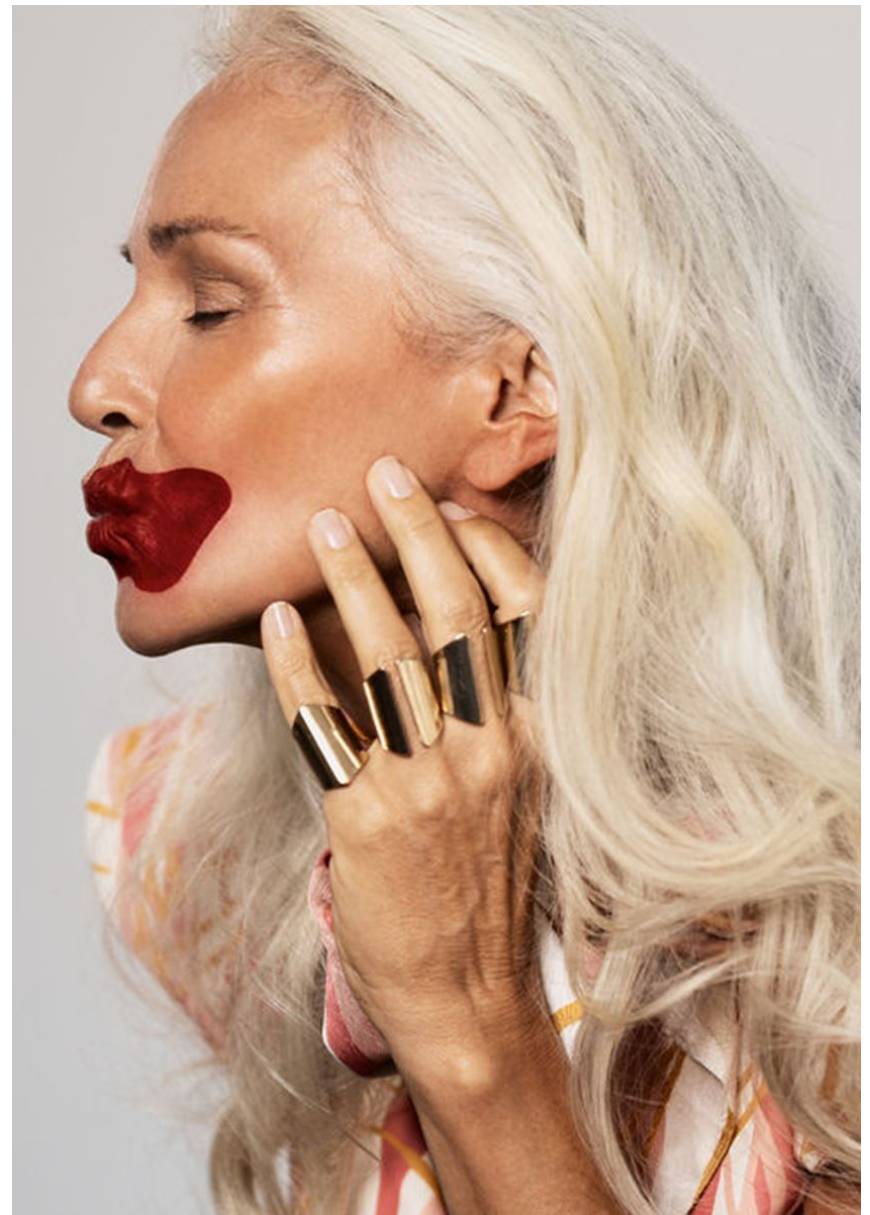

KERSTIN SCHAUBHUT

GRÖSSE **179** OBERWEITE **88**
TAILLE **68** HÜFTE **89**
SCHUHE **41** HAARE **GREY**
AUGEN **BRAUN**

M
MODELS

Hamburg +49 40 413 236 - 0 Berlin +49 30 616 606 - 6
www.m4models.de

HEIGHT **5' 10.5"** BUST **35"**
WAIST **26"** HIPS **35"**
SHOES **10** HAIR **GREY**
EYES **BROWN**