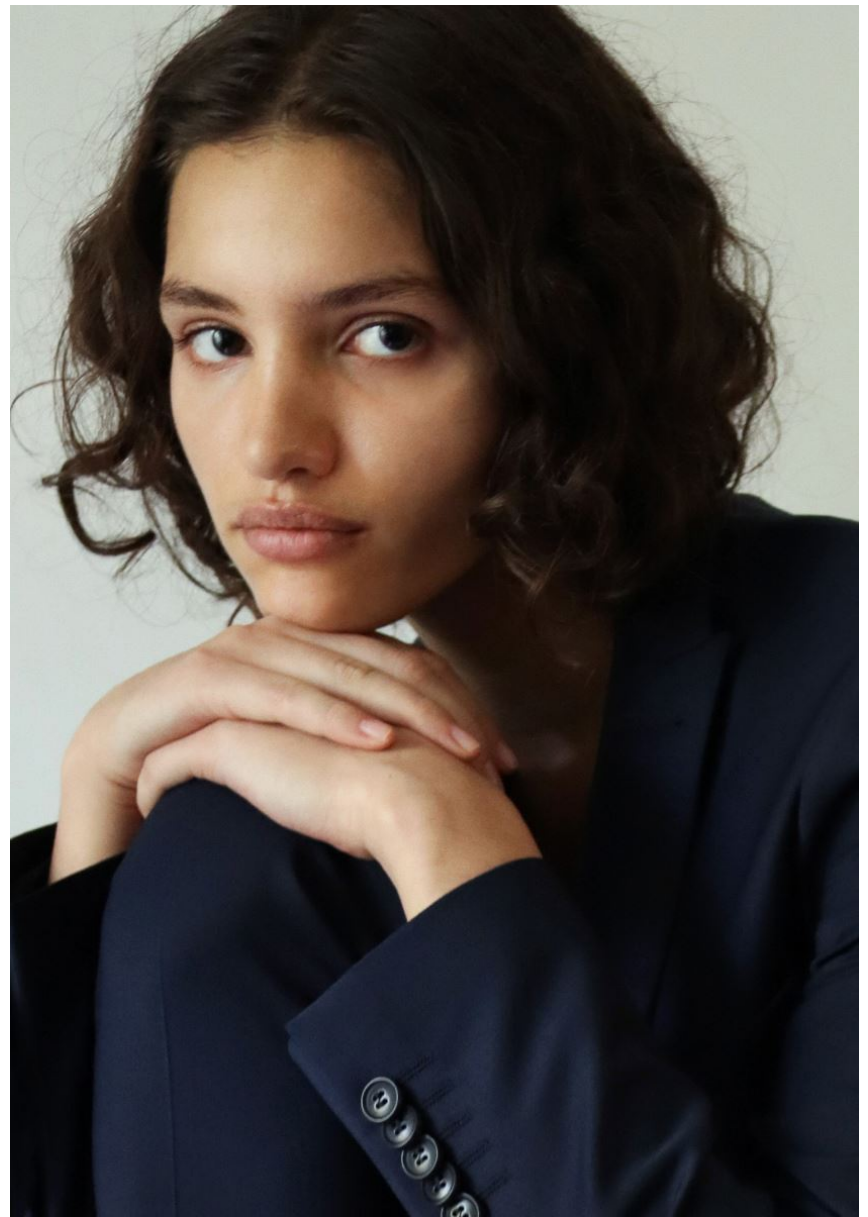

EMA AVA

GRÖSSE **179** OBERWEITE **83**
TAILLE **63** HÜFTE **90**
SCHUHE **40** HAARE **BRAUN**
AUGEN **BRAUN**

Hamburg +49 40 413 236 - 0 Berlin +49 30 616 606 - 6
www.m4models.de

HEIGHT **5' 10.5"** BUST **32"**
WAIST **24"** HIPS **35"**
SHOES **9** HAIR **BROWN**
EYES **BROWN**