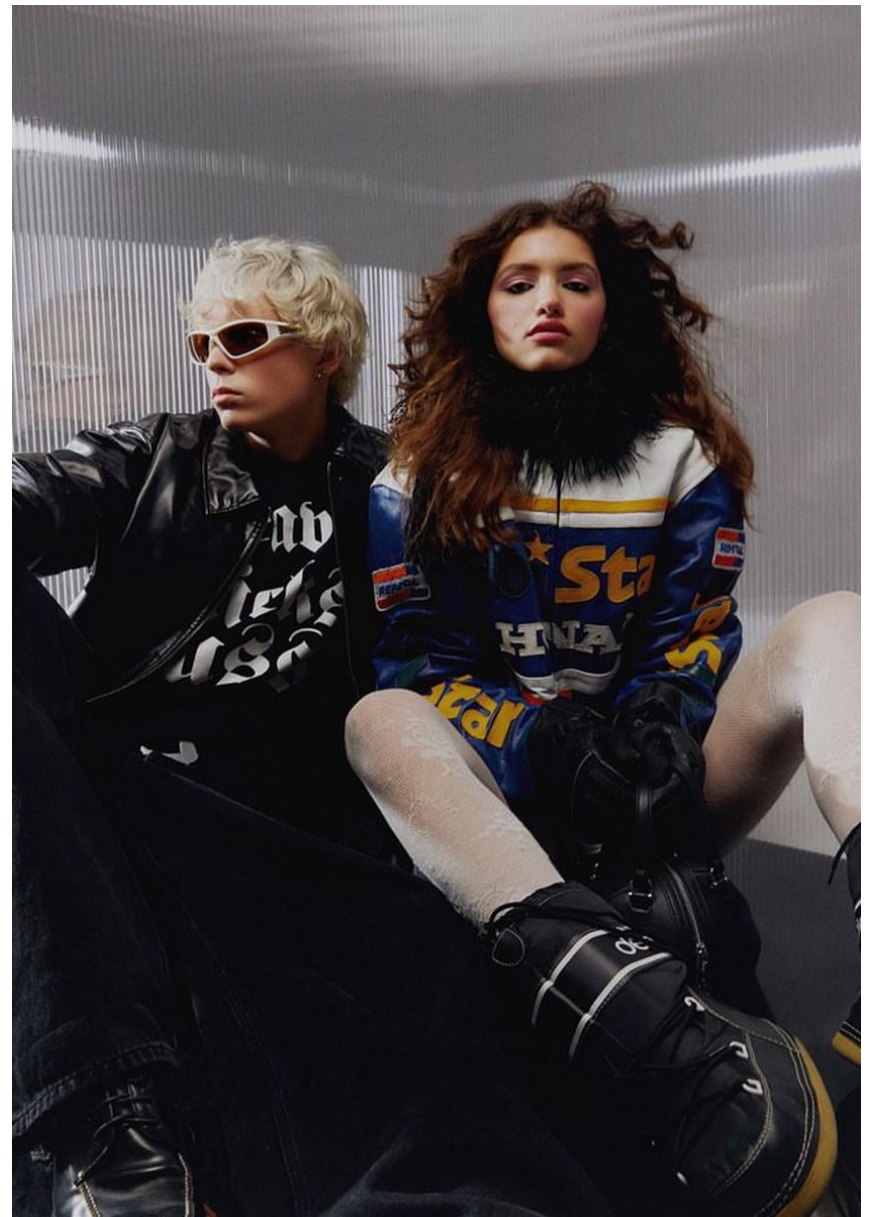

EMA AVA

GRÖSSE **179** OBERWEITE **83**
TAILLE **63** HÜFTE **90**
SCHUHE **40** HAARE **BRAUN**
AUGEN **BRAUN**

M
MODELS

Hamburg +49 40 413 236 - 0 Berlin +49 30 616 606 - 6
www.m4models.de

HEIGHT **5' 10.5"** BUST **32"**
WAIST **24"** HIPS **35"**
SHOES **9** HAIR **BROWN**
EYES **BROWN**