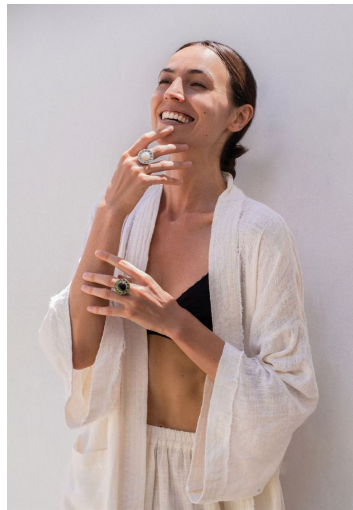

RAW & FLOW

LEYLA

GRÖSSE **177** OBERWEITE **82**
TAILLE **62** HÜFTE **89**
SCHUHE **40** HAARE **BRAUN**
AUGEN **BRAUN**

M4
MODELS

HEIGHT **5' 9.5"** BUST **32"**
WAIST **24"** HIPS **35"**
SHOES **8.5** HAIR **BROWN**
EYES **BROWN**

LEYLA

GRÖSSE **177** OBERWEITE **82**
TAILLE **62** HÜFTE **89**
SCHUHE **40** HAARE **BRAUN**
AUGEN **BRAUN**

M4
MODELS

HEIGHT **5' 9.5"** BUST **32"**
WAIST **24"** HIPS **35"**
SHOES **8.5** HAIR **BROWN**
EYES **BROWN**