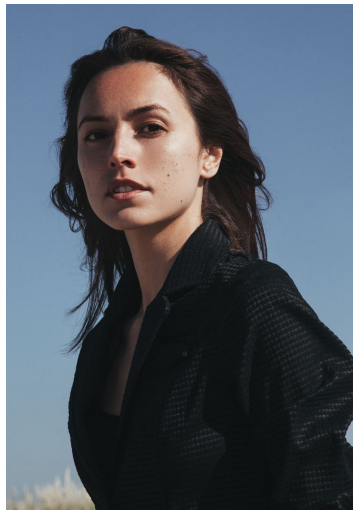

RAW & FLOW

LEYLA

GRÖSSE **177** OBERWEITE **82**
TAILLE **62** HÜFTE **89**
SCHUHE **40** HAARE **BRAUN**
AUGEN **BRAUN**

M4
MODELS

HEIGHT **5' 9.5"** BUST **32"**
WAIST **24"** HIPS **35"**
SHOES **8.5** HAIR **BROWN**
EYES **BROWN**

LEYLA

GRÖSSE **177** OBERWEITE **82**
TAILLE **62** HÜFTE **89**
SCHUHE **40** HAARE **BRAUN**
AUGEN **BRAUN**

M4
MODELS

HEIGHT **5' 9.5"** BUST **32"**
WAIST **24"** HIPS **35"**
SHOES **8.5** HAIR **BROWN**
EYES **BROWN**