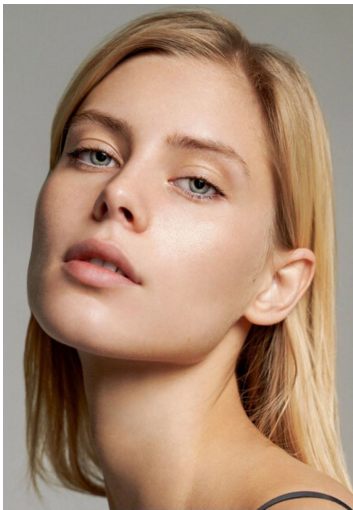

SANDRA MARTINS

GRÖSSE **179** OBERWEITE **84**
TAILLE **62** HÜFTE **90**
SCHUHE **40** HAARE **BLOND**
AUGEN **BLAU**

M4
MODELS

HEIGHT **5' 10.5"** BUST **33"**
WAIST **24"** HIPS **35"**
SHOES **9** HAIR **BLONDE**
EYES **BLUE**

SANDRA MARTINS

GRÖSSE 179 OBERWEITE 84
TAILLE 62 HÜFTE 90
SCHUHE 40 HAARE BLOND
AUGEN BLAU

HEIGHT 5' 10.5" BUST 33"
WAIST 24" HIPS 35"
SHOES 9 HAIR BLONDE
EYES BLUE

SANDRA MARTINS

GRÖSSE **179** OBERWEITE **84**
TAILLE **62** HÜFTE **90**
SCHUHE **40** HAARE **BLOND**
AUGEN **BLAU**