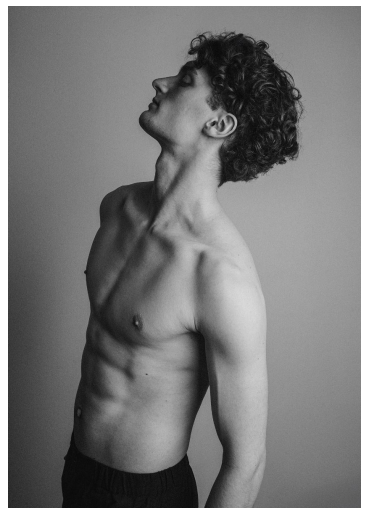

CAESAR

GRÖSSE **186** OBERWEITE **95**
TAILLE **74** HÜFTE **93**
SCHUHE **43** HAARE **BRAUN**
AUGEN **GRAU-GRÜN**

M4
MODELS

HEIGHT **6' 1"** BUST **38"**
WAIST **29"** HIPS **36"**
SHOES **9.5** HAIR **BROWN**
EYES **GREY-GREEN**