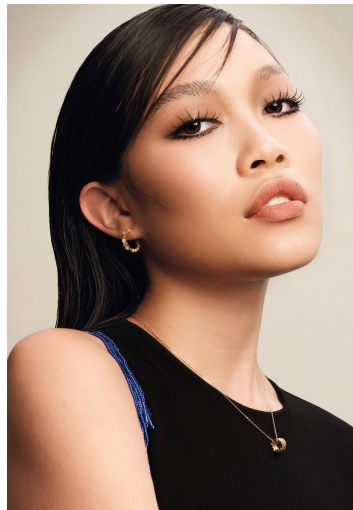

ALYSSA LEE

GRÖSSE **178** OBERWEITE **82**
TAILLE **62** HÜFTE **90**
SCHUHE **39** HAARE **SCHWARZ**
AUGEN **SCHWARZ**

M4
MODELS

HEIGHT **5' 10"** BUST **32"**
WAIST **24"** HIPS **35"**
SHOES **8** HAIR **BLACK**
EYES **BLACK**

ALYSSA LEE

GRÖSSE **178** OBERWEITE **82**
TAILLE **62** HÜFTE **90**
SCHUHE **39** HAARE **SCHWARZ**
AUGEN **SCHWARZ**

HEIGHT **5' 10"** BUST **32"**
WAIST **24"** HIPS **35"**
SHOES **8** HAIR **BLACK**
EYES **BLACK**