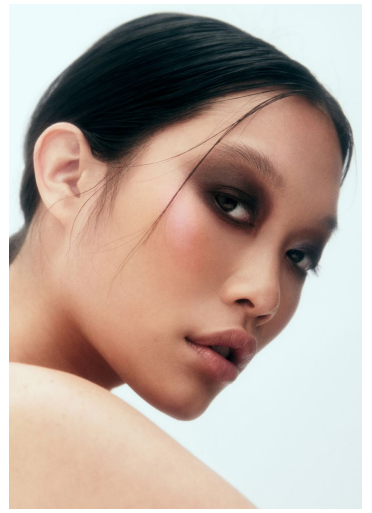

ALYSSA LEE

GRÖSSE **178** OBERWEITE **82**
TAILLE **62** HÜFTE **90**
SCHUHE **39** HAARE **SCHWARZ**
AUGEN **SCHWARZ**

M4
MODELS

HEIGHT **5' 10"** BUST **32"**
WAIST **24"** HIPS **35"**
SHOES **8** HAIR **BLACK**
EYES **BLACK**

ALYSSA LEE

GRÖSSE **178** OBERWEITE **82**
TAILLE **62** HÜFTE **90**
SCHUHE **39** HAARE **SCHWARZ**
AUGEN **SCHWARZ**

HEIGHT **5' 10"** BUST **32"**
WAIST **24"** HIPS **35"**
SHOES **8** HAIR **BLACK**
EYES **BLACK**