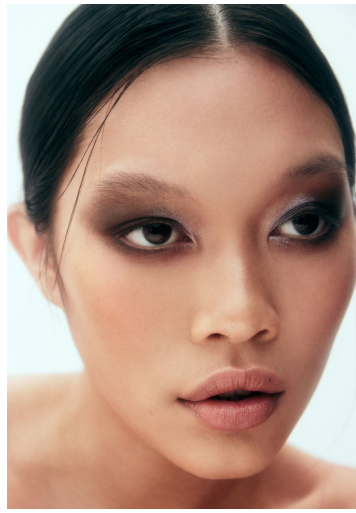

ALYSSA LEE

GRÖSSE **178** OBERWEITE **82**
TAILLE **62** HÜFTE **90**
SCHUHE **39** HAARE **SCHWARZ**
AUGEN **SCHWARZ**

M4
MODELS

HEIGHT **5' 10"** BUST **32"**
WAIST **24"** HIPS **35"**
SHOES **8** HAIR **BLACK**
EYES **BLACK**

ALYSSA LEE

GRÖSSE **178** OBERWEITE **82**
TAILLE **62** HÜFTE **90**
SCHUHE **39** HAARE **SCHWARZ**
AUGEN **SCHWARZ**

HEIGHT **5' 10"** BUST **32"**
WAIST **24"** HIPS **35"**
SHOES **8** HAIR **BLACK**
EYES **BLACK**