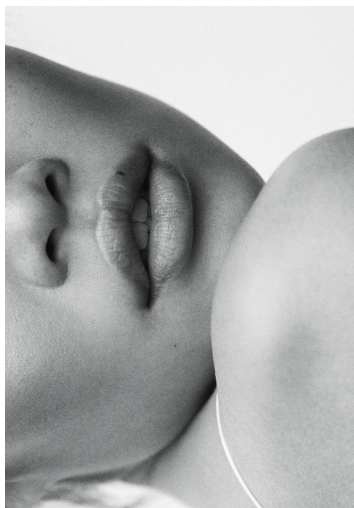

ALYSSA LEE

GRÖSSE **178** OBERWEITE **82**
TAILLE **62** HÜFTE **90**
SCHUHE **39** HAARE **SCHWARZ**
AUGEN **SCHWARZ**

M4
MODELS

HEIGHT **5' 10"** BUST **32"**
WAIST **24"** HIPS **35"**
SHOES **8** HAIR **BLACK**
EYES **BLACK**

ALYSSA LEE

GRÖSSE **178** OBERWEITE **82**
TAILLE **62** HÜFTE **90**
SCHUHE **39** HAARE **SCHWARZ**
AUGEN **SCHWARZ**

HEIGHT **5' 10"** BUST **32"**
WAIST **24"** HIPS **35"**
SHOES **8** HAIR **BLACK**
EYES **BLACK**