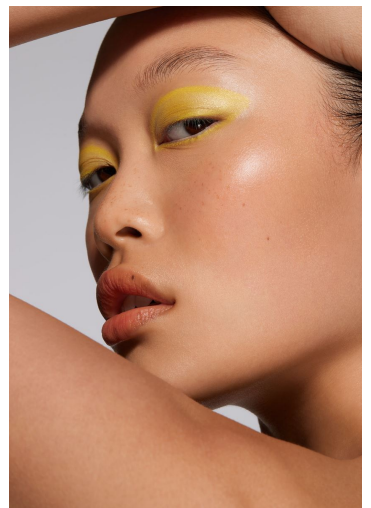

ALYSSA LEE

GRÖSSE **178** OBERWEITE **82**
TAILLE **62** HÜFTE **90**
SCHUHE **39** HAARE **SCHWARZ**
AUGEN **SCHWARZ**

M4
MODELS

HEIGHT **5' 10"** BUST **32"**
WAIST **24"** HIPS **35"**
SHOES **8** HAIR **BLACK**
EYES **BLACK**

ALYSSA LEE

GRÖSSE **178** OBERWEITE **82**
TAILLE **62** HÜFTE **90**
SCHUHE **39** HAARE **SCHWARZ**
AUGEN **SCHWARZ**

HEIGHT **5' 10"** BUST **32"**
WAIST **24"** HIPS **35"**
SHOES **8** HAIR **BLACK**
EYES **BLACK**