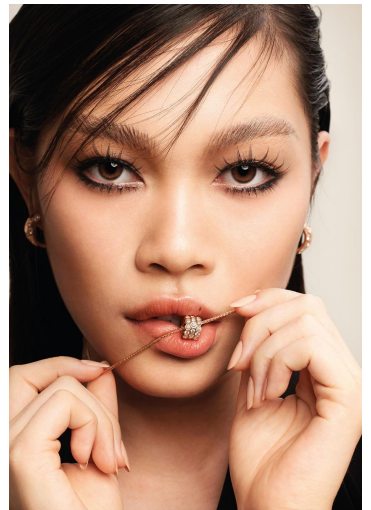

ALYSSA LEE

GRÖSSE **178** OBERWEITE **82**
TAILLE **62** HÜFTE **90**
SCHUHE **39** HAARE **SCHWARZ**
AUGEN **SCHWARZ**

M4
MODELS

HEIGHT **5' 10"** BUST **32"**
WAIST **24"** HIPS **35"**
SHOES **8** HAIR **BLACK**
EYES **BLACK**

ALYSSA LEE

GRÖSSE **178** OBERWEITE **82**
TAILLE **62** HÜFTE **90**
SCHUHE **39** HAARE **SCHWARZ**
AUGEN **SCHWARZ**

HEIGHT **5' 10"** BUST **32"**
WAIST **24"** HIPS **35"**
SHOES **8** HAIR **BLACK**
EYES **BLACK**