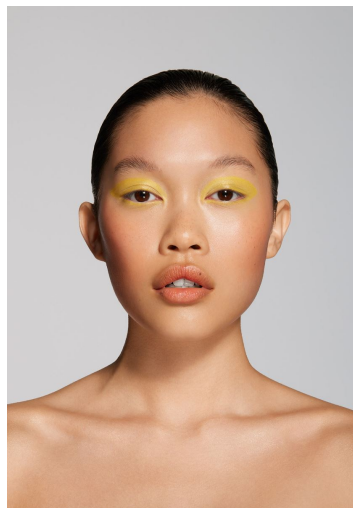

ALYSSA LEE

GRÖSSE **178** OBERWEITE **82**
TAILLE **62** HÜFTE **90**
SCHUHE **39** HAARE **SCHWARZ**
AUGEN **SCHWARZ**

M4
MODELS

HEIGHT **5' 10"** BUST **32"**
WAIST **24"** HIPS **35"**
SHOES **8** HAIR **BLACK**
EYES **BLACK**

ALYSSA LEE

GRÖSSE **178** OBERWEITE **82**
TAILLE **62** HÜFTE **90**
SCHUHE **39** HAARE **SCHWARZ**
AUGEN **SCHWARZ**

HEIGHT **5' 10"** BUST **32"**
WAIST **24"** HIPS **35"**
SHOES **8** HAIR **BLACK**
EYES **BLACK**