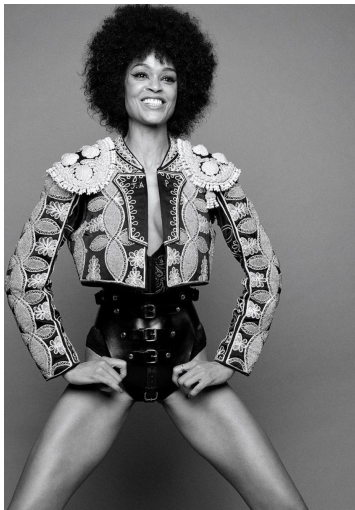

GODELIV VAN DEN BRANDT

GRÖSSE **180** OBERWEITE **85**
TAILLE **63** HÜFTE **92**
SCHUHE **41** HAARE **DUNKELBRAUN**
AUGEN **BRAUN**

M4
MODELS

HEIGHT **5' 11"** BUST **33"**
WAIST **24"** HIPS **36"**
SHOES **10** HAIR **DARK BROWN**
EYES **BROWN**

GODELIV VAN DEN BRANDT

GRÖSSE **180** OBERWEITE **85**
TAILLE **63** HÜFTE **92**
SCHUHE **41** HAARE **DUNKELBRAUN**
AUGEN **BRAUN**

HEIGHT **5' 11"** BUST **33"**
WAIST **24"** HIPS **36"**
SHOES **10** HAIR **DARK BROWN**
EYES **BROWN**