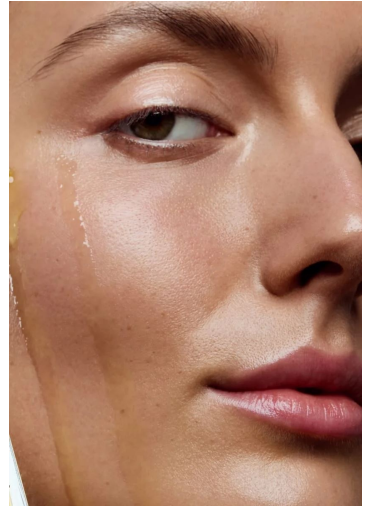

STINE

GRÖSSE **179** OBERWEITE **80**
TAILLE **58** HÜFTE **89**
SCHUHE **40** HAARE **BRAUN**
AUGEN **GRÜN**

M4
MODELS

HEIGHT **5' 10.5"** BUST **31"**
WAIST **23"** HIPS **35"**
SHOES **8.5** HAIR **BROWN**
EYES **GREEN**

STINE

GRÖSSE 179 OBERWEITE 80
TAILLE 58 HÜFTE 89
SCHUHE 40 HAARE BRAUN
AUGEN GRÜN

M4
MODELS

HEIGHT 5' 10.5" BUST 31"
WAIST 23" HIPS 35"
SHOES 8.5 HAIR BROWN
EYES GREEN

Hamburg +49 40 413 236 - 0 Berlin +49 30 616 606 - 6
www.m4models.de