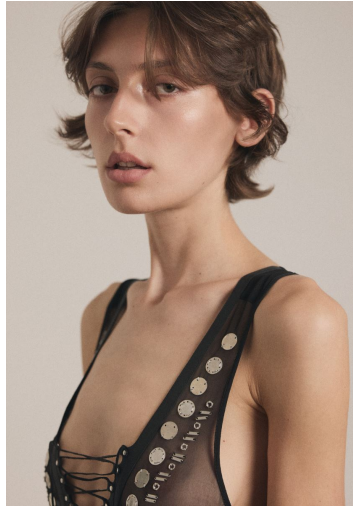

STINE

GRÖSSE **179** OBERWEITE **80**  
TAILLE **58** HÜFTE **89**  
SCHUHE **40** HAARE **BRAUN**  
AUGEN **GRÜN**

**M4**  
MODELS

HEIGHT **5' 10.5"** BUST **31"**  
WAIST **23"** HIPS **35"**  
SHOES **8.5** HAIR **BROWN**  
EYES **GREEN**

STINE

GRÖSSE 179 OBERWEITE 80  
TAILLE 58 HÜFTE 89  
SCHUHE 40 HAARE BRAUN  
AUGEN GRÜN

M  
MODELS

HEIGHT 5' 10.5" BUST 31"  
WAIST 23" HIPS 35"  
SHOES 8.5 HAIR BROWN  
EYES GREEN

# STINE

GRÖSSE **179** OBERWEITE **80**  
TAILLE **58** HÜFTE **89**  
SCHUHE **40** HAARE **BRAUN**  
AUGEN **GRÜN**

**M4**  
MODELS

HEIGHT **5' 10.5"** BUST **31"**  
WAIST **23"** HIPS **35"**  
SHOES **8.5** HAIR **BROWN**  
EYES **GREEN**