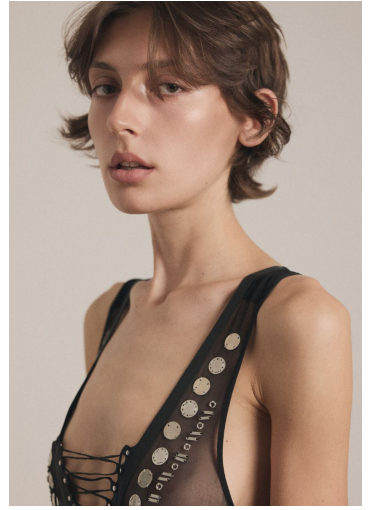

STINE

GRÖSSE **179** OBERWEITE **80**
TAILLE **58** HÜFTE **89**
SCHUHE **40** HAARE **BRAUN**
AUGEN **GRÜN**

M4
MODELS

HEIGHT **5' 10.5"** BUST **31"**
WAIST **23"** HIPS **35"**
SHOES **8.5** HAIR **BROWN**
EYES **GREEN**

STINE

GRÖSSE 179 OBERWEITE 80
TAILLE 58 HÜFTE 89
SCHUHE 40 HAARE BRAUN
AUGEN GRÜN

M4
MODELS

HEIGHT 5' 10.5" BUST 31"
WAIST 23" HIPS 35"
SHOES 8.5 HAIR BROWN
EYES GREEN

Hamburg +49 40 413 236 - 0 Berlin +49 30 616 606 - 6
www.m4models.de