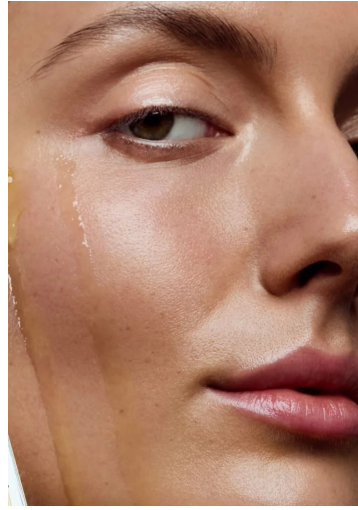

STINE

GRÖSSE **179** OBERWEITE **80**  
TAILLE **58** HÜFTE **89**  
SCHUHE **40** HAARE **BRAUN**  
AUGEN **GRÜN**

**M4**  
MODELS

HEIGHT **5' 10.5"** BUST **31"**  
WAIST **23"** HIPS **35"**  
SHOES **8.5** HAIR **BROWN**  
EYES **GREEN**

STINE

GRÖSSE 179 OBERWEITE 80  
TAILLE 58 HÜFTE 89  
SCHUHE 40 HAARE BRAUN  
AUGEN GRÜN

M  
MODELS

HEIGHT 5' 10.5" BUST 31"  
WAIST 23" HIPS 35"  
SHOES 8.5 HAIR BROWN  
EYES GREEN

# STINE

GRÖSSE **179** OBERWEITE **80**  
TAILLE **58** HÜFTE **89**  
SCHUHE **40** HAARE **BRAUN**  
AUGEN **GRÜN**

**M4**  
MODELS

HEIGHT **5' 10.5"** BUST **31"**  
WAIST **23"** HIPS **35"**  
SHOES **8.5** HAIR **BROWN**  
EYES **GREEN**