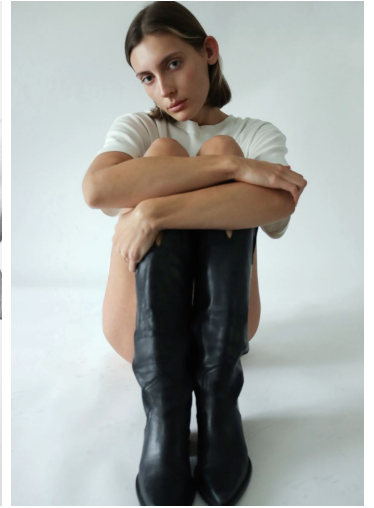

STINE

GRÖSSE **179** OBERWEITE **80**
TAILLE **58** HÜFTE **89**
SCHUHE **40** HAARE **BRAUN**
AUGEN **GRÜN**

M
MODELS

HEIGHT **5' 10.5"** BUST **31"**
WAIST **23"** HIPS **35"**
SHOES **8.5** HAIR **BROWN**
EYES **GREEN**