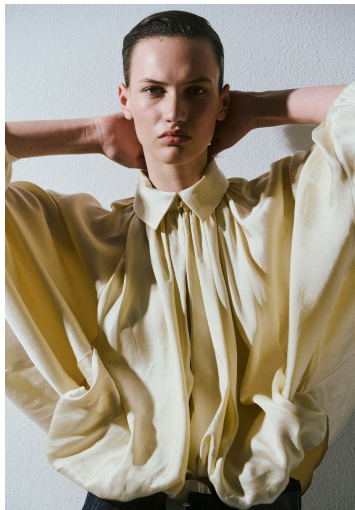

## LINDA BUSSKAMP

GRÖSSE **177** OBERWEITE **81**  
TAILLE **60** HÜFTE **90**  
SCHUHE **41** HAARE **DUNKELBRAUN**  
AUGEN **GRÜN**

**M4**  
MODELS

HEIGHT **5' 9.5"** BUST **32"**  
WAIST **23"** HIPS **35"**  
SHOES **10** HAIR **DARK BROWN**  
EYES **GREEN**

# LINDA BUSSKAMP

GRÖSSE **177** OBERWEITE **81**  
 TAILLE **60** HÜFTE **90**  
 SCHUHE **41** HAARE **DUNKELBRAUN**  
 AUGEN **GRÜN**

**M4**  
 MODELS

HEIGHT **5' 9.5"** BUST **32"**  
 WAIST **23"** HIPS **35"**  
 SHOES **10** HAIR **DARK BROWN**  
 EYES **GREEN**