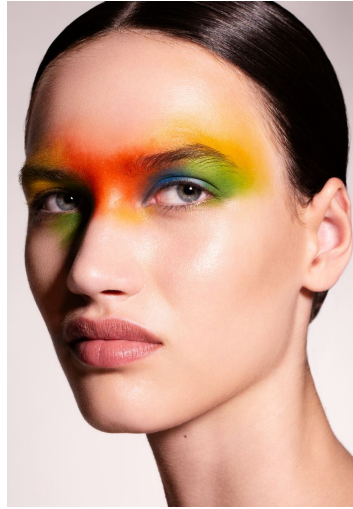

LINDA BUSSKAMP

GRÖSSE 177 OBERWEITE 81
TAILLE 60 HÜFTE 90
SCHUHE 41 HAARE **DUNKELBRAUN**
AUGEN **GRÜN**

HEIGHT 5' 9.5" BUST 32"
WAIST 23" HIPS 35"
SHOES 10 HAIR **DARK BROWN**
EYES **GREEN**