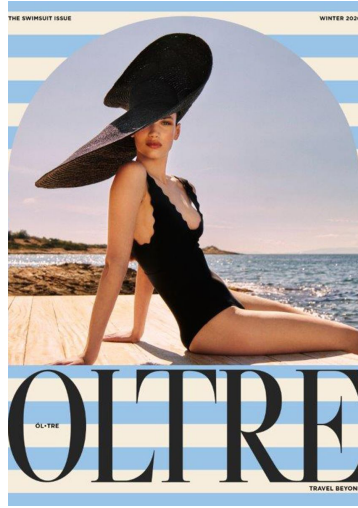

## LINDA BUSSKAMP

GRÖSSE **177** OBERWEITE **81**  
TAILLE **60** HÜFTE **90**  
SCHUHE **41** HAARE **DUNKELBRAUN**  
AUGEN **GRÜN**

**M4**  
MODELS

HEIGHT **5' 9.5"** BUST **32"**  
WAIST **23"** HIPS **35"**  
SHOES **10** HAIR **DARK BROWN**  
EYES **GREEN**

# LINDA BUSSKAMP

GRÖSSE **177** OBERWEITE **81**  
 TAILLE **60** HÜFTE **90**  
 SCHUHE **41** HAARE **DUNKELBRAUN**  
 AUGEN **GRÜN**

**M4**  
 MODELS

HEIGHT **5' 9.5"** BUST **32"**  
 WAIST **23"** HIPS **35"**  
 SHOES **10** HAIR **DARK BROWN**  
 EYES **GREEN**

BELLEZA BAZAAR