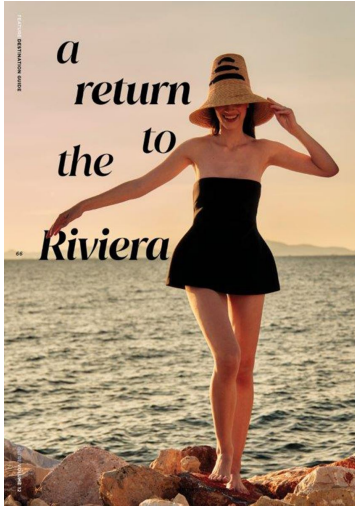

## LINDA BUSSKAMP

GRÖSSE **177** OBERWEITE **81**  
TAILLE **60** HÜFTE **90**  
SCHUHE **41** HAARE **DUNKELBRAUN**  
AUGEN **GRÜN**

**M4**  
MODELS

HEIGHT **5' 9.5"** BUST **32"**  
WAIST **23"** HIPS **35"**  
SHOES **10** HAIR **DARK BROWN**  
EYES **GREEN**

BELLEZA BAZAAR