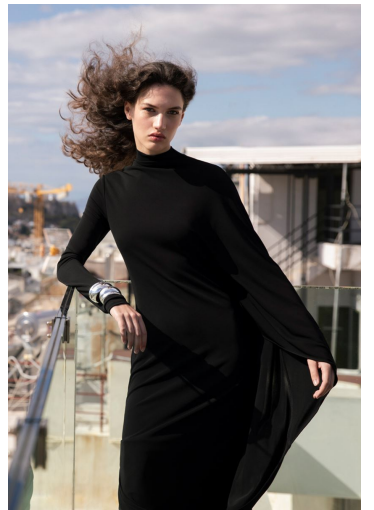

## LINDA BUSSKAMP

GRÖSSE **177** OBERWEITE **81**  
TAILLE **60** HÜFTE **90**  
SCHUHE **41** HAARE **DUNKELBRAUN**  
AUGEN **GRÜN**

**M4**  
MODELS

HEIGHT **5' 9.5"** BUST **32"**  
WAIST **23"** HIPS **35"**  
SHOES **10** HAIR **DARK BROWN**  
EYES **GREEN**

# LINDA BUSSKAMP

GRÖSSE **177** OBERWEITE **81**  
 TAILLE **60** HÜFTE **90**  
 SCHUHE **41** HAARE **DUNKELBRAUN**  
 AUGEN **GRÜN**

**M4**  
 MODELS

HEIGHT **5' 9.5"** BUST **32"**  
 WAIST **23"** HIPS **35"**  
 SHOES **10** HAIR **DARK BROWN**  
 EYES **GREEN**

BELLEZA BAZAAR