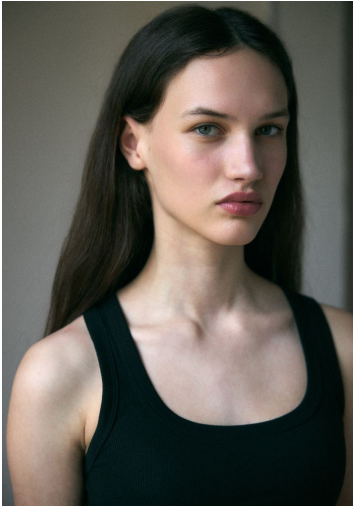

LINDA BUSSKAMP

GRÖSSE **177** OBERWEITE **81**
TAILLE **60** HÜFTE **90**
SCHUHE **41** HAARE **DUNKELBRAUN**
AUGEN **GRÜN**

M4
MODELS

HEIGHT **5' 9.5"** BUST **32"**
WAIST **23"** HIPS **35"**
SHOES **10** HAIR **DARK BROWN**
EYES **GREEN**