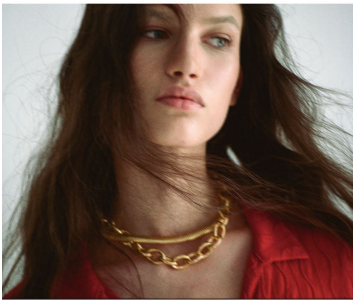

LINDA BUSSKAMP

GRÖSSE 177 OBERWEITE 81
TAILLE 60 HÜFTE 90
SCHUHE 41 HAARE **DUNKELBRAUN**
AUGEN **GRÜN**

HEIGHT 5' 9.5" BUST 32"
WAIST 23" HIPS 35"
SHOES 10 HAIR **DARK BROWN**
EYES **GREEN**