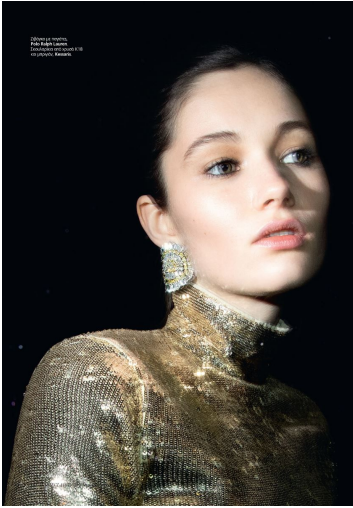

BELEZZA MODA
**IN VETTA
CON STILE**

VIKA IHNATENKO

GRÖSSE **180** OBERWEITE **82**
TAILLE **59** HÜFTE **90**
SCHUHE **39** HAARE **BRAUN**
AUGEN **BRAUN**

HEIGHT **5' 11"** BUST **32"**
WAIST **23"** HIPS **35"**
SHOES **7.5** HAIR **BROWN**
EYES **BROWN**