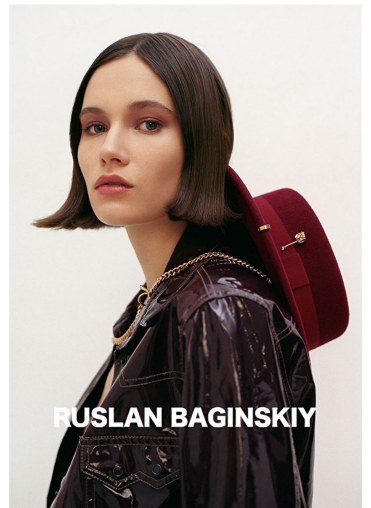

VIKA IHNATENKO

GRÖSSE 180 OBERWEITE 82
TAILLE 59 HÜFTE 90
SCHUHE 39 HAARE BRAUN
AUGEN BRAUN

HEIGHT 5' 11" BUST 32"
WAIST 23" HIPS 35"
SHOES 7.5 HAIR BROWN
EYES BROWN