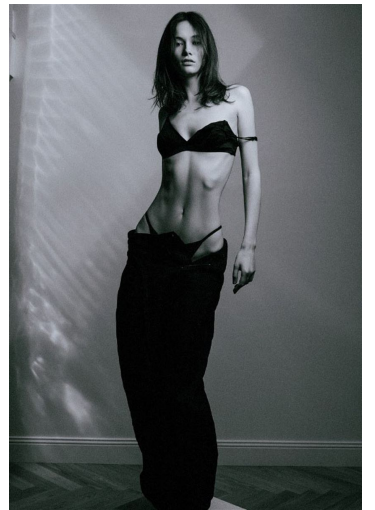

BELEZZA MODA
**IN VETTA
CON STILE**

HAIR DI SIMONE FALCETTA
PHOTO DI ANNA SOUSA