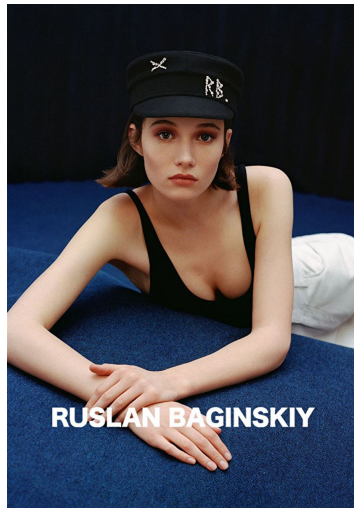

VIKA IHNATENKO

GRÖSSE 180 OBERWEITE 82
TAILLE 59 HÜFTE 90
SCHUHE 39 HAARE BRAUN
AUGEN BRAUN

HEIGHT 5' 11" BUST 32"
WAIST 23" HIPS 35"
SHOES 7.5 HAIR BROWN
EYES BROWN