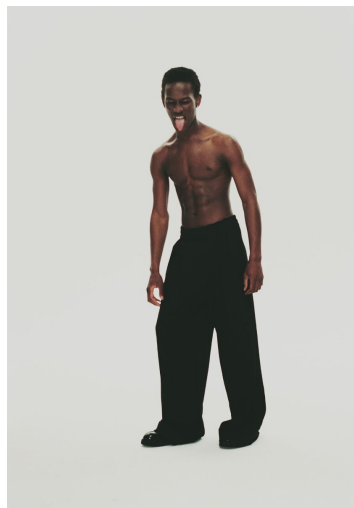

PETER MUNYA

GRÖSSE **186** OBERWEITE **92**
TAILLE **74** HÜFTE **93**
SCHUHE **44** HAARE **SCHWARZ**
AUGEN **BRAUN**

M4
MODELS

HEIGHT **6' 1"** BUST **36"**
WAIST **29"** HIPS **36"**
SHOES **11** HAIR **BLACK**
EYES **BROWN**

PETER MUNYA

GRÖSSE 186 OBERWEITE 92
TAILLE 74 HÜFTE 93
SCHUHE 44 HAARE SCHWARZ
AUGEN BRAUN

M4
MODELS

HEIGHT 6' 1" BUST 36"
WAIST 29" HIPS 36"
SHOES 11 HAIR BLACK
EYES BROWN

PETER MUNYA

GRÖSSE 186 OBERWEITE 92
TAILLE 74 HÜFTE 93
SCHUHE 44 HAARE SCHWARZ
AUGEN BRAUN

M4
MODELS

HEIGHT 6' 1" BUST 36"
WAIST 29" HIPS 36"
SHOES 11 HAIR BLACK
EYES BROWN

PETER MUNYA

GRÖSSE **186** OBERWEITE **92**
TAILLE **74** HÜFTE **93**
SCHUHE **44** HAARE **SCHWARZ**
AUGEN **BRAUN**

M4
MODELS