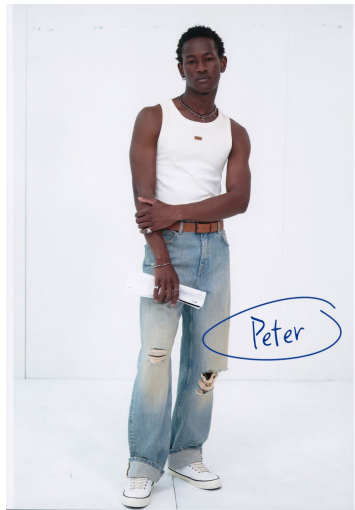

PETER MUNYA

GRÖSSE **186** OBERWEITE **92**
TAILLE **74** HÜFTE **93**
SCHUHE **44** HAARE **SCHWARZ**
AUGEN **BRAUN**

M4
MODELS

HEIGHT **6' 1"** BUST **36"**
WAIST **29"** HIPS **36"**
SHOES **11** HAIR **BLACK**
EYES **BROWN**