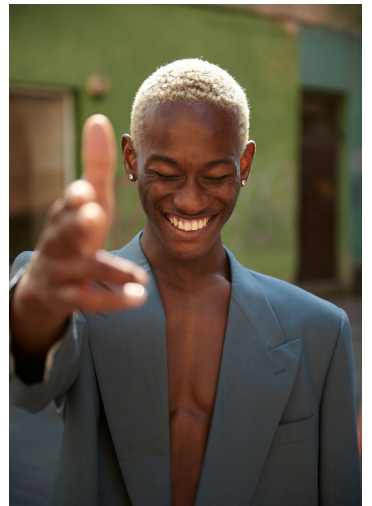

PETER MUNYA

GRÖSSE **186** OBERWEITE **92**
TAILLE **74** HÜFTE **93**
SCHUHE **44** HAARE **SCHWARZ**
AUGEN **BRAUN**

M4
MODELS

HEIGHT **6' 1"** BUST **36"**
WAIST **29"** HIPS **36"**
SHOES **11** HAIR **BLACK**
EYES **BROWN**

PETER MUNYA

GRÖSSE 186 OBERWEITE 92
TAILLE 74 HÜFTE 93
SCHUHE 44 HAARE SCHWARZ
AUGEN BRAUN

M4
MODELS

HEIGHT 6' 1" BUST 36"
WAIST 29" HIPS 36"
SHOES 11 HAIR BLACK
EYES BROWN

PETER MUNYA

GRÖSSE 186 OBERWEITE 92
TAILLE 74 HÜFTE 93
SCHUHE 44 HAARE SCHWARZ
AUGEN BRAUN