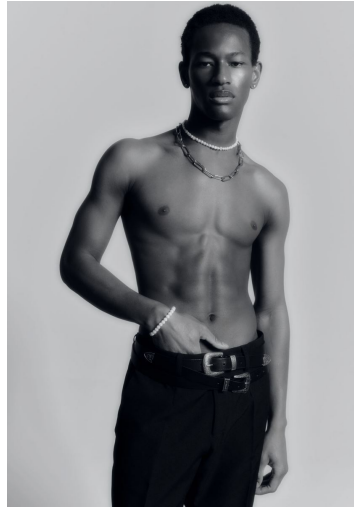

PETER MUNYA

GRÖSSE **186** OBERWEITE **92**
TAILLE **74** HÜFTE **93**
SCHUHE **44** HAARE **SCHWARZ**
AUGEN **BRAUN**

M4
MODELS

HEIGHT **6' 1"** BUST **36"**
WAIST **29"** HIPS **36"**
SHOES **11** HAIR **BLACK**
EYES **BROWN**

PETER MUNYA

GRÖSSE 186 OBERWEITE 92
TAILLE 74 HÜFTE 93
SCHUHE 44 HAARE SCHWARZ
AUGEN BRAUN

M4
MODELS

HEIGHT 6' 1" BUST 36"
WAIST 29" HIPS 36"
SHOES 11 HAIR BLACK
EYES BROWN

PETER MUNYA

GRÖSSE 186 OBERWEITE 92
TAILLE 74 HÜFTE 93
SCHUHE 44 HAARE SCHWARZ
AUGEN BRAUN

M4
MODELS

HEIGHT 6' 1" BUST 36"
WAIST 29" HIPS 36"
SHOES 11 HAIR BLACK
EYES BROWN

PETER MUNYA

GRÖSSE **186** OBERWEITE **92**
TAILLE **74** HÜFTE **93**
SCHUHE **44** HAARE **SCHWARZ**
AUGEN **BRAUN**

M4
MODELS

HEIGHT **6' 1"** BUST **36"**
WAIST **29"** HIPS **36"**
SHOES **11** HAIR **BLACK**
EYES **BROWN**