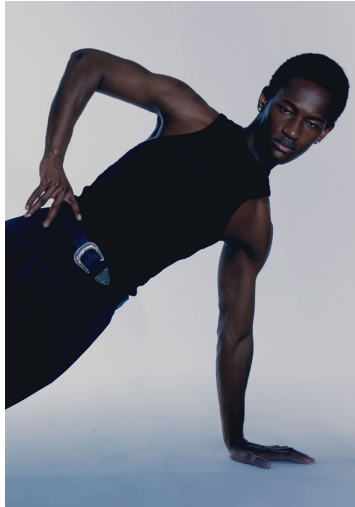

PETER MUNYA

GRÖSSE **186** OBERWEITE **92**
TAILLE **74** HÜFTE **93**
SCHUHE **44** HAARE **SCHWARZ**
AUGEN **BRAUN**

M4
MODELS

HEIGHT **6' 1"** BUST **36"**
WAIST **29"** HIPS **36"**
SHOES **11** HAIR **BLACK**
EYES **BROWN**

PETER MUNYA

GRÖSSE 186 OBERWEITE 92
TAILLE 74 HÜFTE 93
SCHUHE 44 HAARE SCHWARZ
AUGEN BRAUN

M4
MODELS

HEIGHT 6' 1" BUST 36"
WAIST 29" HIPS 36"
SHOES 11 HAIR BLACK
EYES BROWN

PETER MUNYA

GRÖSSE 186 OBERWEITE 92
TAILLE 74 HÜFTE 93
SCHUHE 44 HAARE SCHWARZ
AUGEN BRAUN