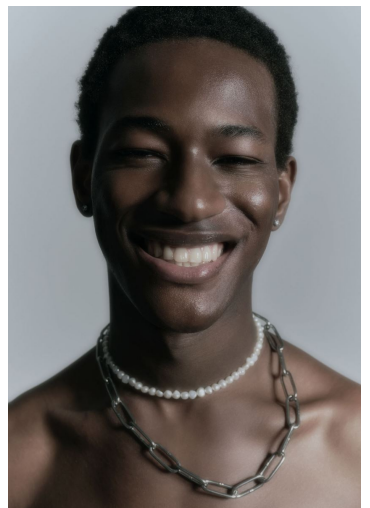

PETER MUNYA

GRÖSSE **186** OBERWEITE **92**
TAILLE **74** HÜFTE **93**
SCHUHE **44** HAARE **SCHWARZ**
AUGEN **BRAUN**

M4
MODELS

HEIGHT **6' 1"** BUST **36"**
WAIST **29"** HIPS **36"**
SHOES **11** HAIR **BLACK**
EYES **BROWN**

PETER MUNYA

GRÖSSE 186 OBERWEITE 92
TAILLE 74 HÜFTE 93
SCHUHE 44 HAARE SCHWARZ
AUGEN BRAUN

M4
MODELS

HEIGHT 6' 1" BUST 36"
WAIST 29" HIPS 36"
SHOES 11 HAIR BLACK
EYES BROWN

PETER MUNYA

GRÖSSE 186 OBERWEITE 92
TAILLE 74 HÜFTE 93
SCHUHE 44 HAARE SCHWARZ
AUGEN BRAUN