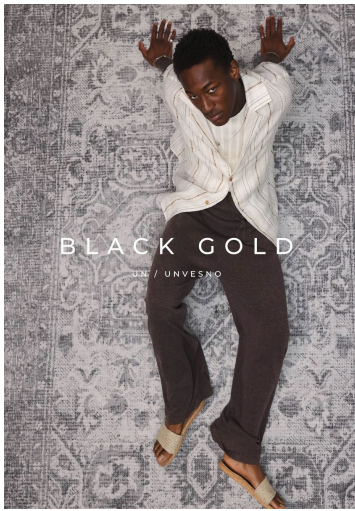

PETER MUNYA

GRÖSSE **186** OBERWEITE **92**
TAILLE **74** HÜFTE **93**
SCHUHE **44** HAARE **SCHWARZ**
AUGEN **BRAUN**

M4
MODELS

HEIGHT **6' 1"** BUST **36"**
WAIST **29"** HIPS **36"**
SHOES **11** HAIR **BLACK**
EYES **BROWN**