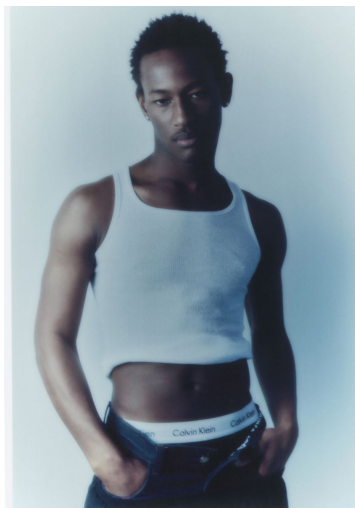

PETER MUNYA

GRÖSSE **186** OBERWEITE **92**
TAILLE **74** HÜFTE **93**
SCHUHE **44** HAARE **SCHWARZ**
AUGEN **BRAUN**

M4
MODELS

HEIGHT **6' 1"** BUST **36"**
WAIST **29"** HIPS **36"**
SHOES **11** HAIR **BLACK**
EYES **BROWN**

PETER MUNYA

GRÖSSE 186 OBERWEITE 92
TAILLE 74 HÜFTE 93
SCHUHE 44 HAARE SCHWARZ
AUGEN BRAUN

M4
MODELS

HEIGHT 6' 1" BUST 36"
WAIST 29" HIPS 36"
SHOES 11 HAIR BLACK
EYES BROWN

PETER MUNYA

GRÖSSE 186 OBERWEITE 92
TAILLE 74 HÜFTE 93
SCHUHE 44 HAARE SCHWARZ
AUGEN BRAUN

M4
MODELS

HEIGHT 6' 1" BUST 36"
WAIST 29" HIPS 36"
SHOES 11 HAIR BLACK
EYES BROWN

PETER MUNYA

GRÖSSE **186** OBERWEITE **92**
TAILLE **74** HÜFTE **93**
SCHUHE **44** HAARE **SCHWARZ**
AUGEN **BRAUN**

M4
MODELS

HEIGHT **6' 1"** BUST **36"**
WAIST **29"** HIPS **36"**
SHOES **11** HAIR **BLACK**
EYES **BROWN**