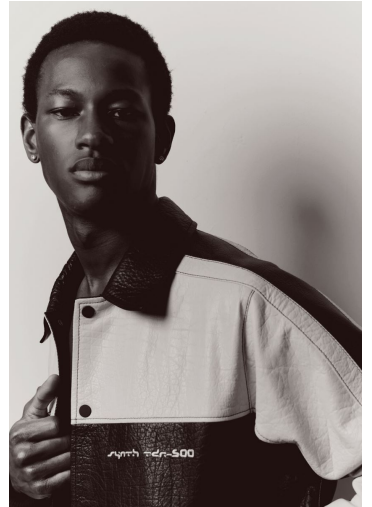

PETER MUNYA

GRÖSSE **186** OBERWEITE **92**
TAILLE **74** HÜFTE **93**
SCHUHE **44** HAARE **SCHWARZ**
AUGEN **BRAUN**

M4
MODELS

HEIGHT **6' 1"** BUST **36"**
WAIST **29"** HIPS **36"**
SHOES **11** HAIR **BLACK**
EYES **BROWN**

PETER MUNYA

GRÖSSE 186 OBERWEITE 92
TAILLE 74 HÜFTE 93
SCHUHE 44 HAARE SCHWARZ
AUGEN BRAUN

M4
MODELS

HEIGHT 6' 1" BUST 36"
WAIST 29" HIPS 36"
SHOES 11 HAIR BLACK
EYES BROWN

PETER MUNYA

GRÖSSE 186 OBERWEITE 92
TAILLE 74 HÜFTE 93
SCHUHE 44 HAARE SCHWARZ
AUGEN BRAUN