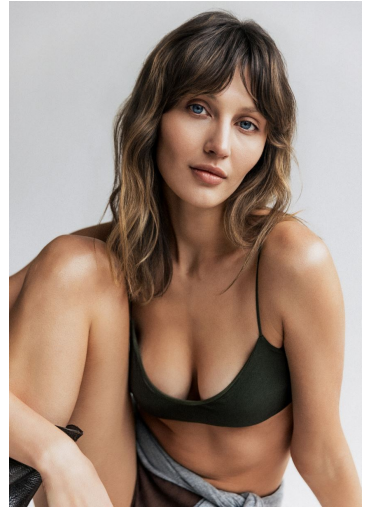

KRISTINA MOSTOVA

GRÖSSE **177** OBERWEITE **88**
TAILLE **61** HÜFTE **91**
SCHUHE **40** HAARE **BRAUN**
AUGEN **BLAU**

M4
MODELS

HEIGHT **5' 9.5"** BUST **35"**
WAIST **24"** HIPS **36"**
SHOES **8.5** HAIR **BROWN**
EYES **BLUE**

KRISTINA MOSTOVA

GRÖSSE **177** OBERWEITE **88**
TAILLE **61** HÜFTE **91**
SCHUHE **40** HAARE **BRAUN**
AUGEN **BLAU**

HEIGHT **5' 9.5"** BUST **35"**
WAIST **24"** HIPS **36"**
SHOES **8.5** HAIR **BROWN**
EYES **BLUE**

KRISTINA MOSTOVA

GRÖSSE 177 OBERWEITE 88
 TAILLE 61 HÜFTE 91
 SCHUHE 40 HAARE BRAUN
 AUGEN BLAU

HEIGHT 5' 9.5" BUST 35"
 WAIST 24" HIPS 36"
 SHOES 8.5 HAIR BROWN
 EYES BLUE

KRISTINA MOSTOVA

GRÖSSE **177** OBERWEITE **88**
TAILLE **61** HÜFTE **91**
SCHUHE **40** HAARE **BRAUN**
AUGEN **BLAU**