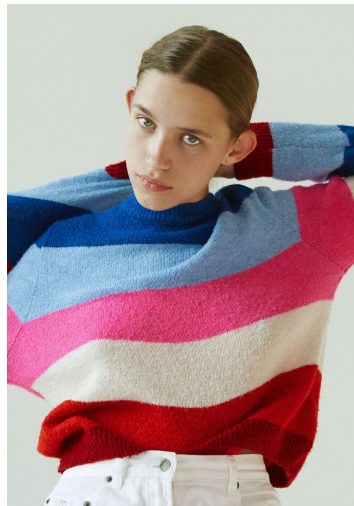

OLHA BALYK

GRÖSSE **178** OBERWEITE **83**
TAILLE **69** HÜFTE **91**
SCHUHE **40** HAARE **BRAUN**
AUGEN **GRÜN**

HEIGHT **5' 10"** BUST **32"**
WAIST **27"** HIPS **36"**
SHOES **9** HAIR **BROWN**
EYES **GREEN**