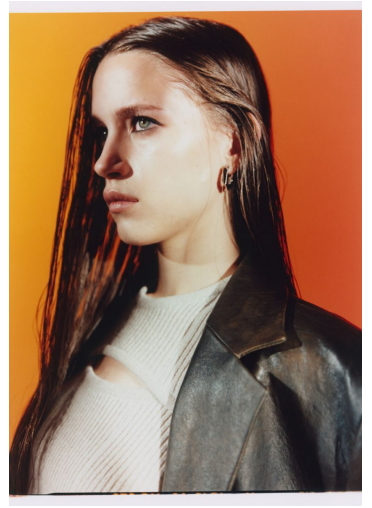

OLHA BALYK

GRÖSSE **178** OBERWEITE **83**
TAILLE **69** HÜFTE **91**
SCHUHE **40** HAARE **BRAUN**
AUGEN **GRÜN**

M
MODELS

HEIGHT **5' 10"** BUST **32"**
WAIST **27"** HIPS **36"**
SHOES **9** HAIR **BROWN**
EYES **GREEN**

OLHA BALYK

GRÖSSE 178 OBERWEITE 83
TAILLE 69 HÜFTE 91
SCHUHE 40 HAARE BRAUN
AUGEN GRÜN

M4
MODELS

HEIGHT 5' 10" BUST 32"
WAIST 27" HIPS 36"
SHOES 9 HAIR BROWN
EYES GREEN

OLHA BALYK

GRÖSSE **178** OBERWEITE **83**
TAILLE **69** HÜFTE **91**
SCHUHE **40** HAARE **BRAUN**
AUGEN **GRÜN**

HEIGHT **5' 10"** BUST **32"**
WAIST **27"** HIPS **36"**
SHOES **9** HAIR **BROWN**
EYES **GREEN**