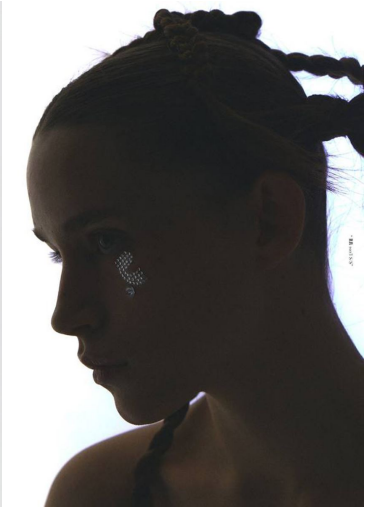

OLHA BALYK

GRÖSSE **178** OBERWEITE **83**
TAILLE **69** HÜFTE **91**
SCHUHE **40** HAARE **BRAUN**
AUGEN **GRÜN**

M
MODELS

HEIGHT **5' 10"** BUST **32"**
WAIST **27"** HIPS **36"**
SHOES **9** HAIR **BROWN**
EYES **GREEN**

OLHA BALYK

GRÖSSE 178 OBERWEITE 83
TAILLE 69 HÜFTE 91
SCHUHE 40 HAARE BRAUN
AUGEN GRÜN

M4
MODELS

HEIGHT 5' 10" BUST 32"
WAIST 27" HIPS 36"
SHOES 9 HAIR BROWN
EYES GREEN

OLHA BALYK

GRÖSSE **178** OBERWEITE **83**
TAILLE **69** HÜFTE **91**
SCHUHE **40** HAARE **BRAUN**
AUGEN **GRÜN**

HEIGHT **5' 10"** BUST **32"**
WAIST **27"** HIPS **36"**
SHOES **9** HAIR **BROWN**
EYES **GREEN**