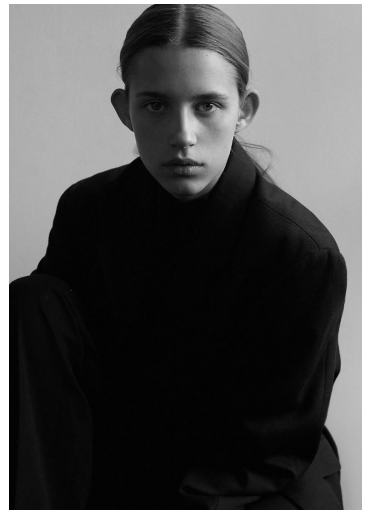

OLHA BALYK

GRÖSSE **178** OBERWEITE **83**
TAILLE **69** HÜFTE **91**
SCHUHE **40** HAARE **BRAUN**
AUGEN **GRÜN**

M
MODELS

HEIGHT **5' 10"** BUST **32"**
WAIST **27"** HIPS **36"**
SHOES **9** HAIR **BROWN**
EYES **GREEN**

OLHA BALYK

GRÖSSE 178 OBERWEITE 83
TAILLE 69 HÜFTE 91
SCHUHE 40 HAARE BRAUN
AUGEN GRÜN

M4
MODELS

HEIGHT 5' 10" BUST 32"
WAIST 27" HIPS 36"
SHOES 9 HAIR BROWN
EYES GREEN

OLHA BALYK

GRÖSSE **178** OBERWEITE **83**
TAILLE **69** HÜFTE **91**
SCHUHE **40** HAARE **BRAUN**
AUGEN **GRÜN**