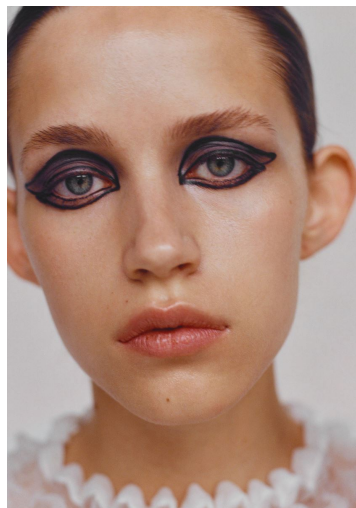

OLHA BALYK

GRÖSSE **178** OBERWEITE **83**
TAILLE **69** HÜFTE **91**
SCHUHE **40** HAARE **BRAUN**
AUGEN **GRÜN**

M
MODELS

HEIGHT **5' 10"** BUST **32"**
WAIST **27"** HIPS **36"**
SHOES **9** HAIR **BROWN**
EYES **GREEN**

OLHA BALYK

GRÖSSE 178 OBERWEITE 83
TAILLE 69 HÜFTE 91
SCHUHE 40 HAARE BRAUN
AUGEN GRÜN

M4
MODELS

HEIGHT 5' 10" BUST 32"
WAIST 27" HIPS 36"
SHOES 9 HAIR BROWN
EYES GREEN

OLHA BALYK

GRÖSSE **178** OBERWEITE **83**
TAILLE **69** HÜFTE **91**
SCHUHE **40** HAARE **BRAUN**
AUGEN **GRÜN**

HEIGHT **5' 10"** BUST **32"**
WAIST **27"** HIPS **36"**
SHOES **9** HAIR **BROWN**
EYES **GREEN**