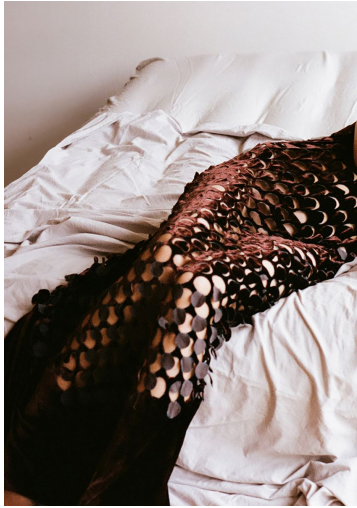

OLHA BALYK

GRÖSSE **178** OBERWEITE **83**
TAILLE **69** HÜFTE **91**
SCHUHE **40** HAARE **BRAUN**
AUGEN **GRÜN**

M
MODELS

HEIGHT **5' 10"** BUST **32"**
WAIST **27"** HIPS **36"**
SHOES **9** HAIR **BROWN**
EYES **GREEN**

OLHA BALYK

GRÖSSE 178 OBERWEITE 83
TAILLE 69 HÜFTE 91
SCHUHE 40 HAARE BRAUN
AUGEN GRÜN

M4
MODELS

HEIGHT 5' 10" BUST 32"
WAIST 27" HIPS 36"
SHOES 9 HAIR BROWN
EYES GREEN

OLHA BALYK

GRÖSSE **178** OBERWEITE **83**
TAILLE **69** HÜFTE **91**
SCHUHE **40** HAARE **BRAUN**
AUGEN **GRÜN**

HEIGHT **5' 10"** BUST **32"**
WAIST **27"** HIPS **36"**
SHOES **9** HAIR **BROWN**
EYES **GREEN**