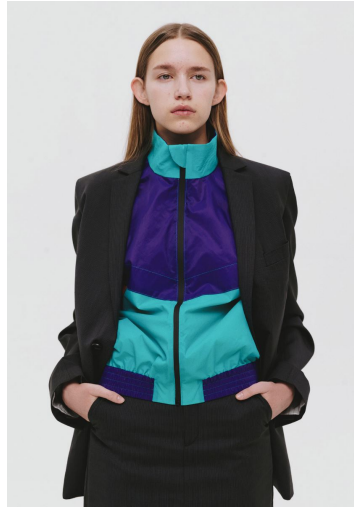

OLHA BALYK

GRÖSSE **178** OBERWEITE **83**
TAILLE **69** HÜFTE **91**
SCHUHE **40** HAARE **BRAUN**
AUGEN **GRÜN**

M
MODELS

HEIGHT **5' 10"** BUST **32"**
WAIST **27"** HIPS **36"**
SHOES **9** HAIR **BROWN**
EYES **GREEN**

OLHA BALYK

GRÖSSE 178 OBERWEITE 83
TAILLE 69 HÜFTE 91
SCHUHE 40 HAARE BRAUN
AUGEN GRÜN

M4
MODELS

HEIGHT 5' 10" BUST 32"
WAIST 27" HIPS 36"
SHOES 9 HAIR BROWN
EYES GREEN

OLHA BALYK

GRÖSSE **178** OBERWEITE **83**
TAILLE **69** HÜFTE **91**
SCHUHE **40** HAARE **BRAUN**
AUGEN **GRÜN**