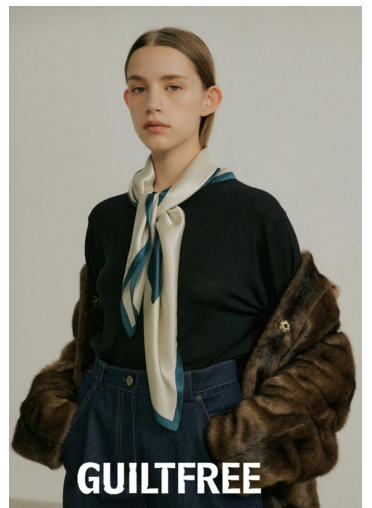

OLHA BALYK

GRÖSSE **178** OBERWEITE **83**
TAILLE **69** HÜFTE **91**
SCHUHE **40** HAARE **BRAUN**
AUGEN **GRÜN**

M
MODELS

HEIGHT **5' 10"** BUST **32"**
WAIST **27"** HIPS **36"**
SHOES **9** HAIR **BROWN**
EYES **GREEN**