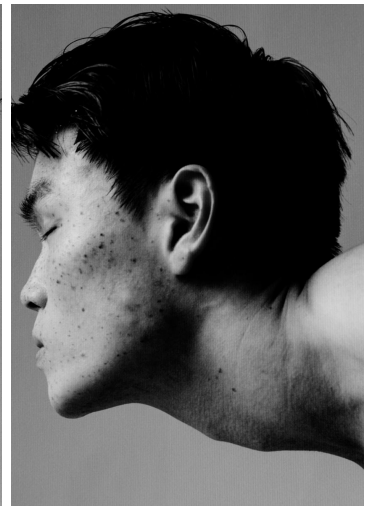

BUYANT

GRÖSSE **185** OBERWEITE **93**
TAILLE **74** HÜFTE **94**
SCHUHE **43** HAARE **SCHWARZ**
AUGEN **SCHWARZ**

M4
MODELS

HEIGHT **6' 1"** BUST **36"**
WAIST **29"** HIPS **37"**
SHOES **10** HAIR **BLACK**
EYES **BLACK**

BUYANT

GRÖSSE 185 OBERWEITE 93
TAILLE 74 HÜFTE 94
SCHUHE 43 HAARE SCHWARZ
AUGEN SCHWARZ

M4
MODELS

HEIGHT 6' 1" BUST 36"
WAIST 29" HIPS 37"
SHOES 10 HAIR BLACK
EYES BLACK

BUYANT

GRÖSSE **185** OBERWEITE **93**
TAILLE **74** HÜFTE **94**
SCHUHE **43** HAARE **SCHWARZ**
AUGEN **SCHWARZ**

M4
MODELS

HEIGHT **6' 1"** BUST **36"**
WAIST **29"** HIPS **37"**
SHOES **10** HAIR **BLACK**
EYES **BLACK**