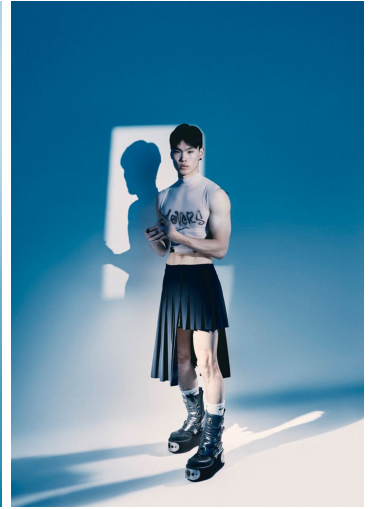

## BUYANT

GRÖSSE **185** OBERWEITE **93**  
TAILLE **74** HÜFTE **94**  
SCHUHE **43** HAARE **SCHWARZ**  
AUGEN **SCHWARZ**

**M4**  
MODELS

HEIGHT **6' 1"** BUST **36"**  
WAIST **29"** HIPS **37"**  
SHOES **10** HAIR **BLACK**  
EYES **BLACK**

# BUYANT

GRÖSSE **185** OBERWEITE **93**  
TAILLE **74** HÜFTE **94**  
SCHUHE **43** HAARE **SCHWARZ**  
AUGEN **SCHWARZ**

**M4**  
MODELS

HEIGHT **6' 1"** BUST **36"**  
WAIST **29"** HIPS **37"**  
SHOES **10** HAIR **BLACK**  
EYES **BLACK**