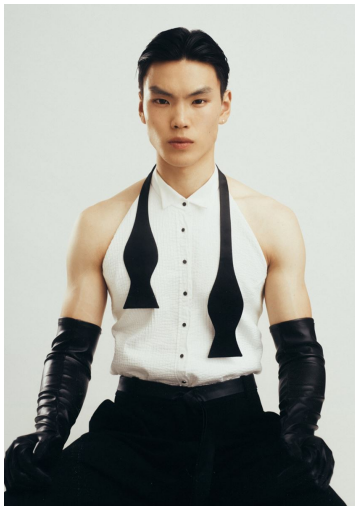

BUYANT

GRÖSSE **185** OBERWEITE **93**
TAILLE **74** HÜFTE **94**
SCHUHE **43** HAARE **SCHWARZ**
AUGEN **SCHWARZ**

M4
MODELS

HEIGHT **6' 1"** BUST **36"**
WAIST **29"** HIPS **37"**
SHOES **10** HAIR **BLACK**
EYES **BLACK**

BUYANT

GRÖSSE 185 OBERWEITE 93
TAILLE 74 HÜFTE 94
SCHUHE 43 HAARE SCHWARZ
AUGEN SCHWARZ

M4
MODELS

HEIGHT 6' 1" BUST 36"
WAIST 29" HIPS 37"
SHOES 10 HAIR BLACK
EYES BLACK

BUYANT

GRÖSSE **185** OBERWEITE **93**
TAILLE **74** HÜFTE **94**
SCHUHE **43** HAARE **SCHWARZ**
AUGEN **SCHWARZ**