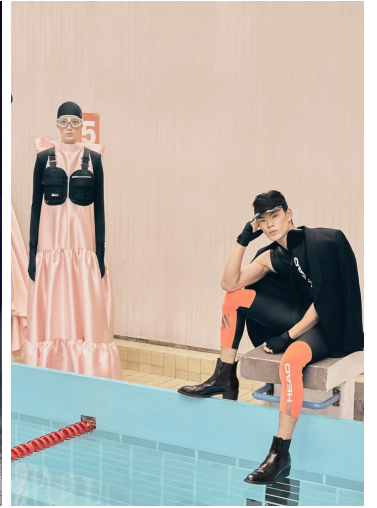

BUYANT

GRÖSSE **185** OBERWEITE **93**
TAILLE **74** HÜFTE **94**
SCHUHE **43** HAARE **SCHWARZ**
AUGEN **SCHWARZ**

M4
MODELS

HEIGHT **6' 1"** BUST **36"**
WAIST **29"** HIPS **37"**
SHOES **10** HAIR **BLACK**
EYES **BLACK**

BUYANT

GRÖSSE 185 OBERWEITE 93
TAILLE 74 HÜFTE 94
SCHUHE 43 HAARE SCHWARZ
AUGEN SCHWARZ

M4
MODELS

HEIGHT 6' 1" BUST 36"
WAIST 29" HIPS 37"
SHOES 10 HAIR BLACK
EYES BLACK

BUYANT

GRÖSSE **185** OBERWEITE **93**
TAILLE **74** HÜFTE **94**
SCHUHE **43** HAARE **SCHWARZ**
AUGEN **SCHWARZ**