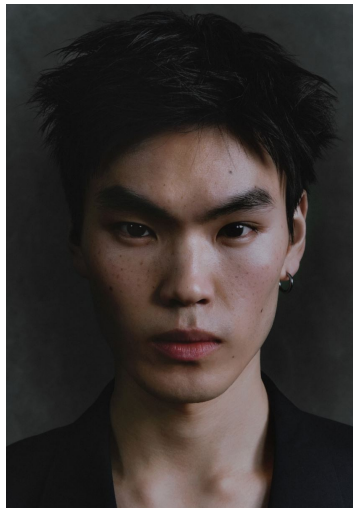

## BUYANT

GRÖSSE **185** OBERWEITE **93**  
TAILLE **74** HÜFTE **94**  
SCHUHE **43** HAARE **SCHWARZ**  
AUGEN **SCHWARZ**

**M4**  
MODELS

HEIGHT **6' 1"** BUST **36"**  
WAIST **29"** HIPS **37"**  
SHOES **10** HAIR **BLACK**  
EYES **BLACK**

# BUYANT

GRÖSSE **185** OBERWEITE **93**  
TAILLE **74** HÜFTE **94**  
SCHUHE **43** HAARE **SCHWARZ**  
AUGEN **SCHWARZ**

**M4**  
MODELS

HEIGHT **6' 1"** BUST **36"**  
WAIST **29"** HIPS **37"**  
SHOES **10** HAIR **BLACK**  
EYES **BLACK**