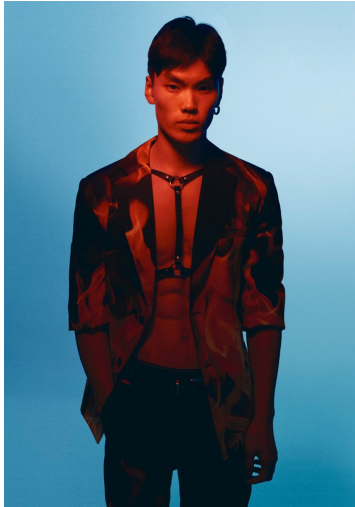

BUYANT

GRÖSSE **185** OBERWEITE **93**
TAILLE **74** HÜFTE **94**
SCHUHE **43** HAARE **SCHWARZ**
AUGEN **SCHWARZ**

M4
MODELS

HEIGHT **6' 1"** BUST **36"**
WAIST **29"** HIPS **37"**
SHOES **10** HAIR **BLACK**
EYES **BLACK**

BUYANT

GRÖSSE 185 OBERWEITE 93
TAILLE 74 HÜFTE 94
SCHUHE 43 HAARE SCHWARZ
AUGEN SCHWARZ

M4
MODELS

HEIGHT 6' 1" BUST 36"
WAIST 29" HIPS 37"
SHOES 10 HAIR BLACK
EYES BLACK

BUYANT

GRÖSSE **185** OBERWEITE **93**
TAILLE **74** HÜFTE **94**
SCHUHE **43** HAARE **SCHWARZ**
AUGEN **SCHWARZ**