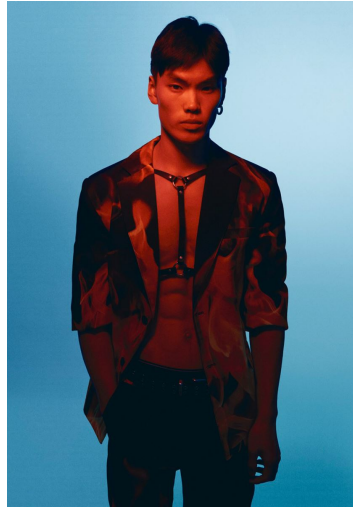

## BUYANT

GRÖSSE **185** OBERWEITE **93**  
TAILLE **74** HÜFTE **94**  
SCHUHE **43** HAARE **SCHWARZ**  
AUGEN **SCHWARZ**

**M4**  
MODELS

HEIGHT **6' 1"** BUST **36"**  
WAIST **29"** HIPS **37"**  
SHOES **10** HAIR **BLACK**  
EYES **BLACK**

# BUYANT

GRÖSSE **185** OBERWEITE **93**  
TAILLE **74** HÜFTE **94**  
SCHUHE **43** HAARE **SCHWARZ**  
AUGEN **SCHWARZ**

**M4**  
MODELS

HEIGHT **6' 1"** BUST **36"**  
WAIST **29"** HIPS **37"**  
SHOES **10** HAIR **BLACK**  
EYES **BLACK**