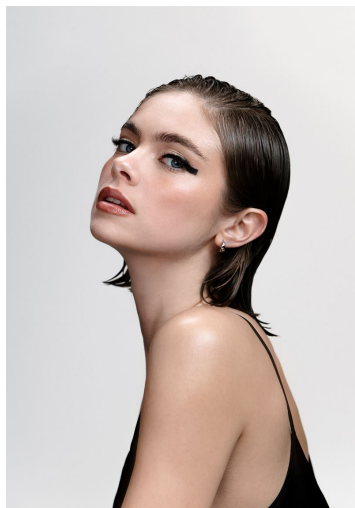

SELINA

GRÖSSE **177** OBERWEITE **82**
TAILLE **63** HÜFTE **90**
SCHUHE **39** HAARE **BLOND**
AUGEN **BLAU**

M4
MODELS

HEIGHT **5' 9.5"** BUST **32"**
WAIST **24"** HIPS **35"**
SHOES **7.5** HAIR **BLONDE**
EYES **BLUE**

SELINA

GRÖSSE **177** OBERWEITE **82**
TAILLE **63** HÜFTE **90**
SCHUHE **39** HAARE **BLOND**
AUGEN **BLAU**

HEIGHT **5' 9.5"** BUST **32"**
WAIST **24"** HIPS **35"**
SHOES **7.5** HAIR **BLONDE**
EYES **BLUE**