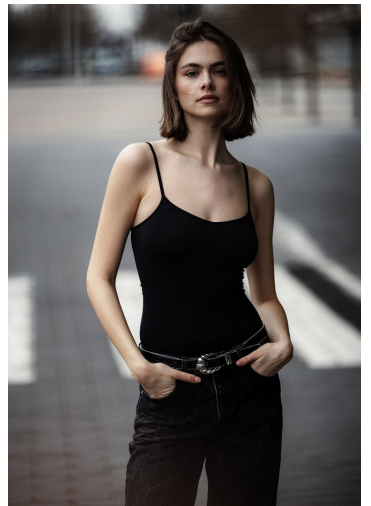

SELINA

GRÖSSE **177** OBERWEITE **82**
TAILLE **63** HÜFTE **90**
SCHUHE **39** HAARE **BLOND**
AUGEN **BLAU**

M4
MODELS

HEIGHT **5' 9.5"** BUST **32"**
WAIST **24"** HIPS **35"**
SHOES **7.5** HAIR **BLONDE**
EYES **BLUE**

SELINA

GRÖSSE **177** OBERWEITE **82**
TAILLE **63** HÜFTE **90**
SCHUHE **39** HAARE **BLOND**
AUGEN **BLAU**

HEIGHT **5' 9.5"** BUST **32"**
WAIST **24"** HIPS **35"**
SHOES **7.5** HAIR **BLONDE**
EYES **BLUE**