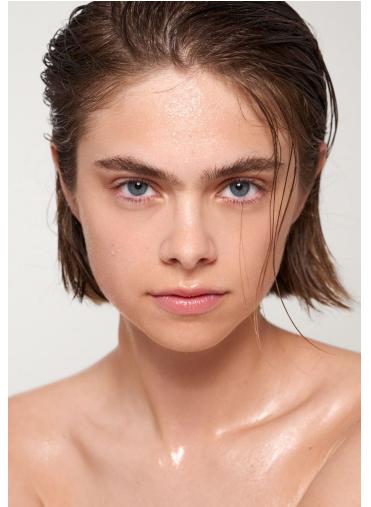

SELINA

GRÖSSE **177** OBERWEITE **82**
TAILLE **63** HÜFTE **90**
SCHUHE **39** HAARE **BLOND**
AUGEN **BLAU**

M4
MODELS

HEIGHT **5' 9.5"** BUST **32"**
WAIST **24"** HIPS **35"**
SHOES **7.5** HAIR **BLONDE**
EYES **BLUE**

SELINA

GRÖSSE **177** OBERWEITE **82**
TAILLE **63** HÜFTE **90**
SCHUHE **39** HAARE **BLOND**
AUGEN **BLAU**

HEIGHT **5' 9.5"** BUST **32"**
WAIST **24"** HIPS **35"**
SHOES **7.5** HAIR **BLONDE**
EYES **BLUE**