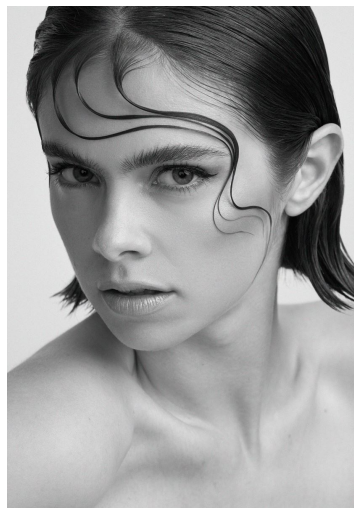

SELINA

GRÖSSE **177** OBERWEITE **82**
TAILLE **63** HÜFTE **90**
SCHUHE **39** HAARE **BLOND**
AUGEN **BLAU**

M4
MODELS

HEIGHT **5' 9.5"** BUST **32"**
WAIST **24"** HIPS **35"**
SHOES **7.5** HAIR **BLONDE**
EYES **BLUE**

SELINA

GRÖSSE **177** OBERWEITE **82**
TAILLE **63** HÜFTE **90**
SCHUHE **39** HAARE **BLOND**
AUGEN **BLAU**

HEIGHT **5' 9.5"** BUST **32"**
WAIST **24"** HIPS **35"**
SHOES **7.5** HAIR **BLONDE**
EYES **BLUE**