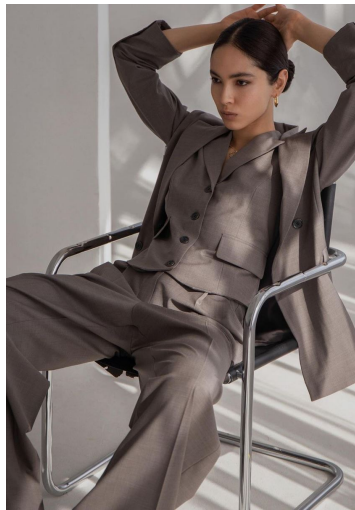

AIYA

M
MODELS

GRÖSSE **180** OBERWEITE **82**
TAILLE **61** HÜFTE **91**
SCHUHE **41** HAARE **SCHWARZ**
AUGEN **SCHWARZ**

HEIGHT **5' 11"** BUST **32"**
WAIST **24"** HIPS **36"**
SHOES **9.5** HAIR **BLACK**
EYES **BLACK**