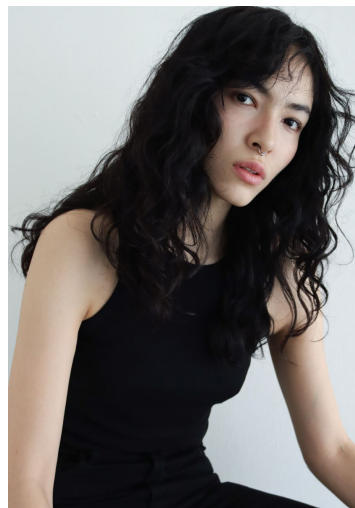

AIYA

GRÖSSE **180** OBERWEITE **82**
TAILLE **61** HÜFTE **91**
SCHUHE **41** HAARE **SCHWARZ**
AUGEN **SCHWARZ**

M4
MODELS

HEIGHT **5' 11"** BUST **32"**
WAIST **24"** HIPS **36"**
SHOES **9.5** HAIR **BLACK**
EYES **BLACK**

AIYA

GRÖSSE 180 OBERWEITE 82
TAILLE 61 HÜFTE 91
SCHUHE 41 HAARE SCHWARZ
AUGEN SCHWARZ

M4
MODELS

HEIGHT 5' 11" BUST 32"
WAIST 24" HIPS 36"
SHOES 9.5 HAIR BLACK
EYES BLACK

AIYA

GRÖSSE 180 OBERWEITE 82
TAILLE 61 HÜFTE 91
SCHUHE 41 HAARE SCHWARZ
AUGEN SCHWARZ

M4
MODELS

HEIGHT 5' 11" BUST 32"
WAIST 24" HIPS 36"
SHOES 9.5 HAIR BLACK
EYES BLACK

AIYA

M
MODELS

GRÖSSE **180** OBERWEITE **82**
TAILLE **61** HÜFTE **91**
SCHUHE **41** HAARE **SCHWARZ**
AUGEN **SCHWARZ**