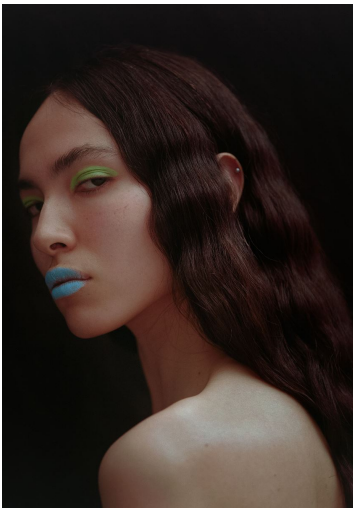

AIYA

GRÖSSE **180** OBERWEITE **82**
TAILLE **61** HÜFTE **91**
SCHUHE **41** HAARE **SCHWARZ**
AUGEN **SCHWARZ**

M4
MODELS

HEIGHT **5' 11"** BUST **32"**
WAIST **24"** HIPS **36"**
SHOES **9.5** HAIR **BLACK**
EYES **BLACK**

AIYA

GRÖSSE 180 OBERWEITE 82
TAILLE 61 HÜFTE 91
SCHUHE 41 HAARE SCHWARZ
AUGEN SCHWARZ

M4
MODELS

HEIGHT 5' 11" BUST 32"
WAIST 24" HIPS 36"
SHOES 9.5 HAIR BLACK
EYES BLACK

AIYA

GRÖSSE 180 OBERWEITE 82
TAILLE 61 HÜFTE 91
SCHUHE 41 HAARE SCHWARZ
AUGEN SCHWARZ

M4
MODELS

HEIGHT 5' 11" BUST 32"
WAIST 24" HIPS 36"
SHOES 9.5 HAIR BLACK
EYES BLACK

AIYA

M
MODELS

GRÖSSE **180** OBERWEITE **82**
TAILLE **61** HÜFTE **91**
SCHUHE **41** HAARE **SCHWARZ**
AUGEN **SCHWARZ**