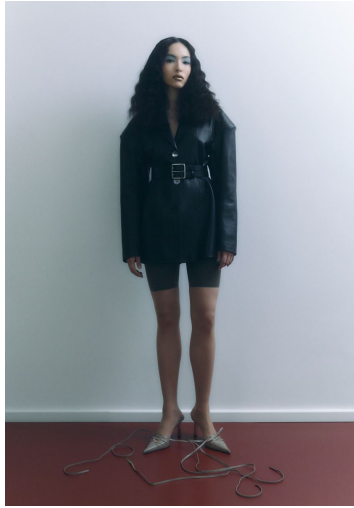

AIYA

GRÖSSE **180** OBERWEITE **82**
TAILLE **61** HÜFTE **91**
SCHUHE **41** HAARE **SCHWARZ**
AUGEN **SCHWARZ**

M4
MODELS

HEIGHT **5' 11"** BUST **32"**
WAIST **24"** HIPS **36"**
SHOES **9.5** HAIR **BLACK**
EYES **BLACK**

AIYA

GRÖSSE 180 OBERWEITE 82
TAILLE 61 HÜFTE 91
SCHUHE 41 HAARE SCHWARZ
AUGEN SCHWARZ

M4
MODELS

HEIGHT 5' 11" BUST 32"
WAIST 24" HIPS 36"
SHOES 9.5 HAIR BLACK
EYES BLACK

AIYA

GRÖSSE 180 OBERWEITE 82
TAILLE 61 HÜFTE 91
SCHUHE 41 HAARE SCHWARZ
AUGEN SCHWARZ

M4
MODELS

HEIGHT 5' 11" BUST 32"
WAIST 24" HIPS 36"
SHOES 9.5 HAIR BLACK
EYES BLACK

AIYA

M
MODELS

GRÖSSE **180** OBERWEITE **82**
TAILLE **61** HÜFTE **91**
SCHUHE **41** HAARE **SCHWARZ**
AUGEN **SCHWARZ**