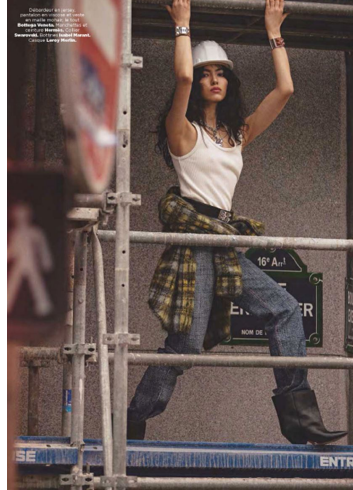

AIYA

GRÖSSE **180** OBERWEITE **82**
TAILLE **61** HÜFTE **91**
SCHUHE **41** HAARE **SCHWARZ**
AUGEN **SCHWARZ**

M4
MODELS

HEIGHT **5' 11"** BUST **32"**
WAIST **24"** HIPS **36"**
SHOES **9.5** HAIR **BLACK**
EYES **BLACK**

AIYA

GRÖSSE 180 OBERWEITE 82
TAILLE 61 HÜFTE 91
SCHUHE 41 HAARE SCHWARZ
AUGEN SCHWARZ

M4
MODELS

HEIGHT 5' 11" BUST 32"
WAIST 24" HIPS 36"
SHOES 9.5 HAIR BLACK
EYES BLACK

AIYA

GRÖSSE 180 OBERWEITE 82
TAILLE 61 HÜFTE 91
SCHUHE 41 HAARE SCHWARZ
AUGEN SCHWARZ