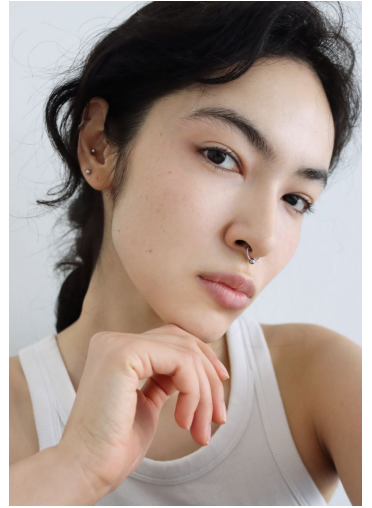

AIYA

GRÖSSE **180** OBERWEITE **82**
TAILLE **61** HÜFTE **91**
SCHUHE **41** HAARE **SCHWARZ**
AUGEN **SCHWARZ**

M4
MODELS

HEIGHT **5' 11"** BUST **32"**
WAIST **24"** HIPS **36"**
SHOES **9.5** HAIR **BLACK**
EYES **BLACK**

AIYA

GRÖSSE 180 OBERWEITE 82
TAILLE 61 HÜFTE 91
SCHUHE 41 HAARE SCHWARZ
AUGEN SCHWARZ

M4
MODELS

HEIGHT 5' 11" BUST 32"
WAIST 24" HIPS 36"
SHOES 9.5 HAIR BLACK
EYES BLACK

AIYA

GRÖSSE 180 OBERWEITE 82
TAILLE 61 HÜFTE 91
SCHUHE 41 HAARE SCHWARZ
AUGEN SCHWARZ

M4
MODELS

HEIGHT 5' 11" BUST 32"
WAIST 24" HIPS 36"
SHOES 9.5 HAIR BLACK
EYES BLACK

AIYA

M
MODELS

GRÖSSE **180** OBERWEITE **82**
TAILLE **61** HÜFTE **91**
SCHUHE **41** HAARE **SCHWARZ**
AUGEN **SCHWARZ**