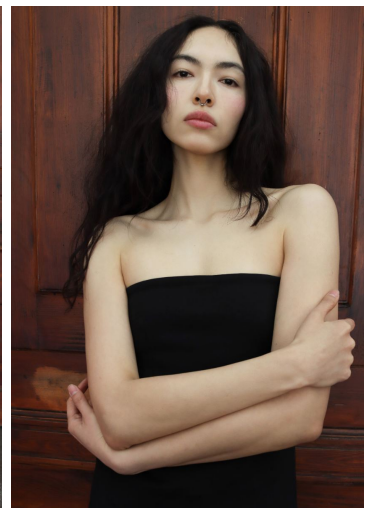

AIYA

GRÖSSE **180** OBERWEITE **82**
TAILLE **61** HÜFTE **91**
SCHUHE **41** HAARE **SCHWARZ**
AUGEN **SCHWARZ**

M4
MODELS

HEIGHT **5' 11"** BUST **32"**
WAIST **24"** HIPS **36"**
SHOES **9.5** HAIR **BLACK**
EYES **BLACK**

AIYA

GRÖSSE 180 OBERWEITE 82
TAILLE 61 HÜFTE 91
SCHUHE 41 HAARE SCHWARZ
AUGEN SCHWARZ

M4
MODELS

HEIGHT 5' 11" BUST 32"
WAIST 24" HIPS 36"
SHOES 9.5 HAIR BLACK
EYES BLACK

AIYA

GRÖSSE 180 OBERWEITE 82
TAILLE 61 HÜFTE 91
SCHUHE 41 HAARE SCHWARZ
AUGEN SCHWARZ

M4
MODELS

HEIGHT 5' 11" BUST 32"
WAIST 24" HIPS 36"
SHOES 9.5 HAIR BLACK
EYES BLACK

AIYA

M
MODELS

GRÖSSE **180** OBERWEITE **82**
TAILLE **61** HÜFTE **91**
SCHUHE **41** HAARE **SCHWARZ**
AUGEN **SCHWARZ**