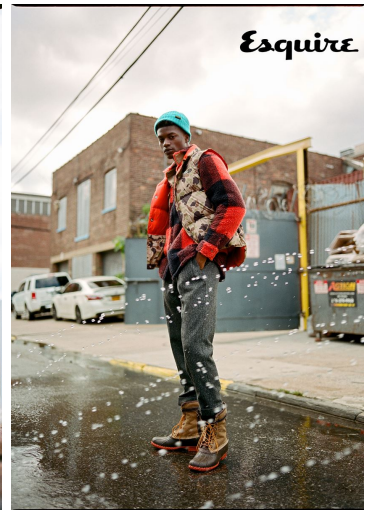

YAHROCK BATES

GRÖSSE **188** OBERWEITE **95**
TAILLE **81** HÜFTE **95**
SCHUHE **45** HAARE **SCHWARZ**
AUGEN **BRAUN**

M4
MODELS

HEIGHT **6' 2"** BUST **38"**
WAIST **32"** HIPS **38"**
SHOES **11.5** HAIR **BLACK**
EYES **BROWN**