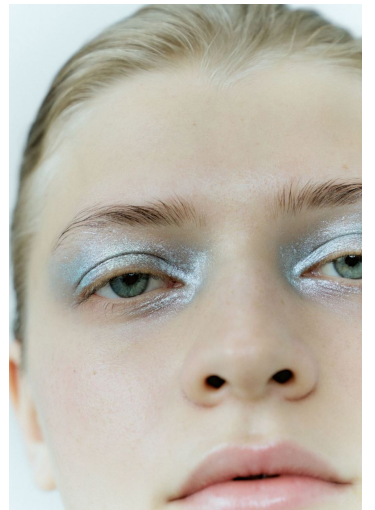

AMELIE

GRÖSSE **176** OBERWEITE **83**
TAILLE **64** HÜFTE **95**
SCHUHE **40** HAARE **BLOND**
AUGEN **BLAU**

M4
MODELS

HEIGHT **5' 9"** BUST **32"**
WAIST **25"** HIPS **38"**
SHOES **8.5** HAIR **BLONDE**
EYES **BLUE**