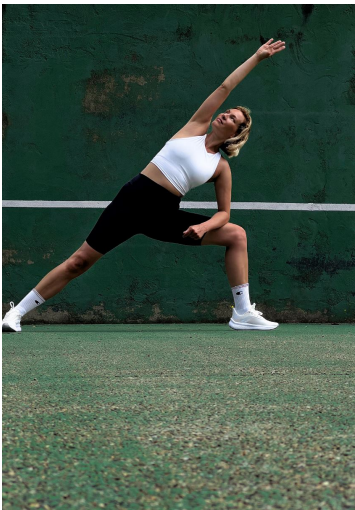

KATHARINA WINNER

GRÖSSE 176 OBERWEITE 90
TAILLE 66 HÜFTE 96
SCHUHE 39 HAARE BLOND
AUGEN BLAU

HEIGHT 5' 9" BUST 35"
WAIST 26" HIPS 38"
SHOES 7.5 HAIR BLONDE
EYES BLUE