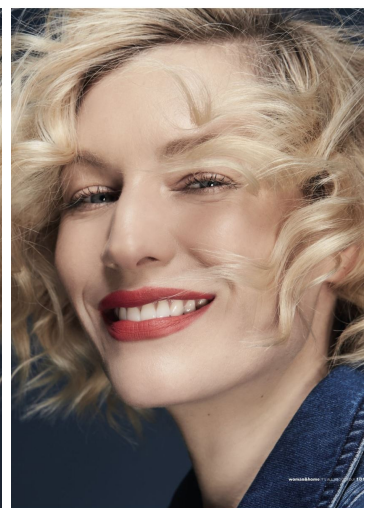

KATHARINA WINNER

GRÖSSE 176 OBERWEITE 90
TAILLE 66 HÜFTE 96
SCHUHE 39 HAARE BLOND
AUGEN BLAU

HEIGHT 5' 9" BUST 35"
WAIST 26" HIPS 38"
SHOES 7.5 HAIR BLONDE
EYES BLUE