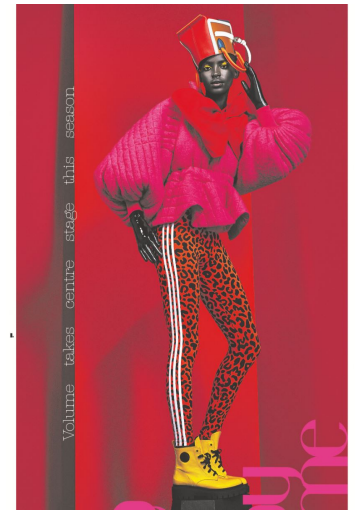

FAITH

GRÖSSE **180** OBERWEITE **81**
TAILLE **62** HÜFTE **89**
SCHUHE **41** HAARE **SCHWARZ**
AUGEN **SCHWARZ**

M4
MODELS

HEIGHT **5' 11"** BUST **32"**
WAIST **24"** HIPS **35"**
SHOES **9.5** HAIR **BLACK**
EYES **BLACK**

Hamburg +49 40 413 236 - 0 Berlin +49 30 616 606 - 6
www.m4models.de

FAITH

GRÖSSE **180** OBERWEITE **81**
TAILLE **62** HÜFTE **89**
SCHUHE **41** HAARE **SCHWARZ**
AUGEN **SCHWARZ**

M4
MODELS

HEIGHT **5' 11"** BUST **32"**
WAIST **24"** HIPS **35"**
SHOES **9.5** HAIR **BLACK**
EYES **BLACK**

FAITH

GRÖSSE 180 OBERWEITE 81
TAILLE 62 HÜFTE 89
SCHUHE 41 HAARE SCHWARZ
AUGEN SCHWARZ

M4
MODELS

HEIGHT 5' 11" BUST 32"
WAIST 24" HIPS 35"
SHOES 9.5 HAIR BLACK
EYES BLACK