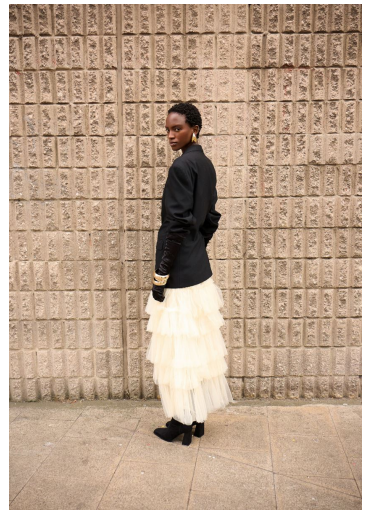

FAITH

GRÖSSE **180** OBERWEITE **81**
TAILLE **62** HÜFTE **89**
SCHUHE **41** HAARE **SCHWARZ**
AUGEN **SCHWARZ**

M4
MODELS

HEIGHT **5' 11"** BUST **32"**
WAIST **24"** HIPS **35"**
SHOES **9.5** HAIR **BLACK**
EYES **BLACK**