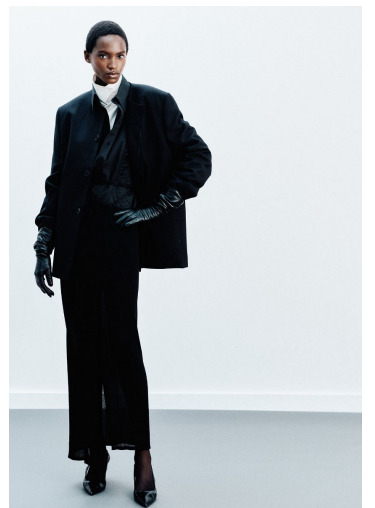

FAITH

GRÖSSE **180** OBERWEITE **81**
TAILLE **62** HÜFTE **89**
SCHUHE **41** HAARE **SCHWARZ**
AUGEN **SCHWARZ**

M4
MODELS

HEIGHT **5' 11"** BUST **32"**
WAIST **24"** HIPS **35"**
SHOES **9.5** HAIR **BLACK**
EYES **BLACK**