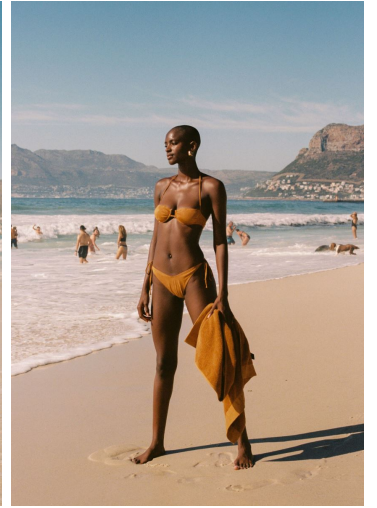

FAITH

GRÖSSE **180** OBERWEITE **81**
TAILLE **62** HÜFTE **89**
SCHUHE **41** HAARE **SCHWARZ**
AUGEN **SCHWARZ**

M4
MODELS

HEIGHT **5' 11"** BUST **32"**
WAIST **24"** HIPS **35"**
SHOES **9.5** HAIR **BLACK**
EYES **BLACK**

FAITH

GRÖSSE 180 OBERWEITE 81
TAILLE 62 HÜFTE 89
SCHUHE 41 HAARE SCHWARZ
AUGEN SCHWARZ

M4
MODELS

HEIGHT 5' 11" BUST 32"
WAIST 24" HIPS 35"
SHOES 9.5 HAIR BLACK
EYES BLACK