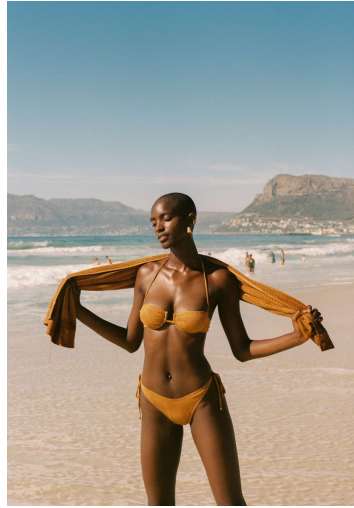

FAITH

GRÖSSE **180** OBERWEITE **81**
TAILLE **62** HÜFTE **89**
SCHUHE **41** HAARE **SCHWARZ**
AUGEN **SCHWARZ**

M4
MODELS

HEIGHT **5' 11"** BUST **32"**
WAIST **24"** HIPS **35"**
SHOES **9.5** HAIR **BLACK**
EYES **BLACK**

Hamburg +49 40 413 236 - 0 Berlin +49 30 616 606 - 6
www.m4models.de

FAITH

GRÖSSE **180** OBERWEITE **81**
TAILLE **62** HÜFTE **89**
SCHUHE **41** HAARE **SCHWARZ**
AUGEN **SCHWARZ**

M4
MODELS

HEIGHT **5' 11"** BUST **32"**
WAIST **24"** HIPS **35"**
SHOES **9.5** HAIR **BLACK**
EYES **BLACK**

FAITH

GRÖSSE 180 OBERWEITE 81
TAILLE 62 HÜFTE 89
SCHUHE 41 HAARE SCHWARZ
AUGEN SCHWARZ

M4
MODELS

HEIGHT 5' 11" BUST 32"
WAIST 24" HIPS 35"
SHOES 9.5 HAIR BLACK
EYES BLACK