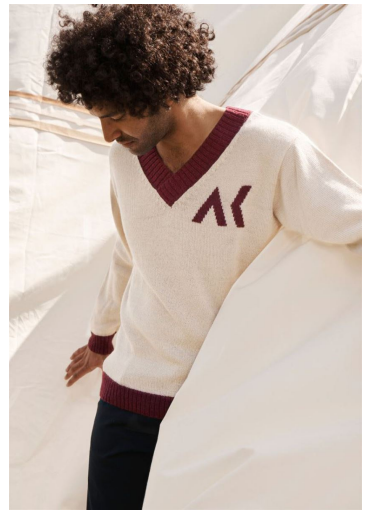

ILYES

GRÖSSE 185 OBERWEITE 92
TAILLE 72 HÜFTE 99
SCHUHE 45 HAARE SCHWARZ
AUGEN BRAUN

M4
MODELS

HEIGHT 6' 1" BUST 36"
WAIST 28" HIPS 39"
SHOES 11.5 HAIR BLACK
EYES BROWN