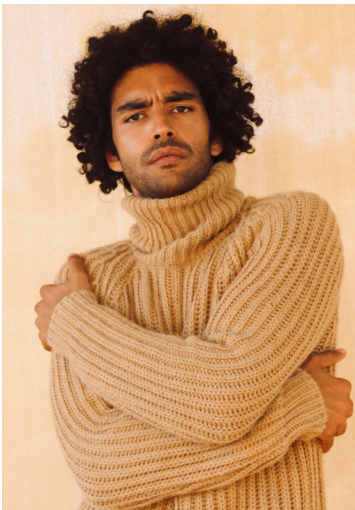

Hamburg +49 40 413 236 - 0 Berlin +49 30 616 606 - 6  
[www.m4models.de](http://www.m4models.de)

ILYES

GRÖSSE 185 OBERWEITE 92  
TAILLE 72 HÜFTE 99  
SCHUHE 45 HAARE SCHWARZ  
AUGEN BRAUN

M4  
MODELS

HEIGHT 6' 1" BUST 36"  
WAIST 28" HIPS 39"  
SHOES 11.5 HAIR BLACK  
EYES BROWN