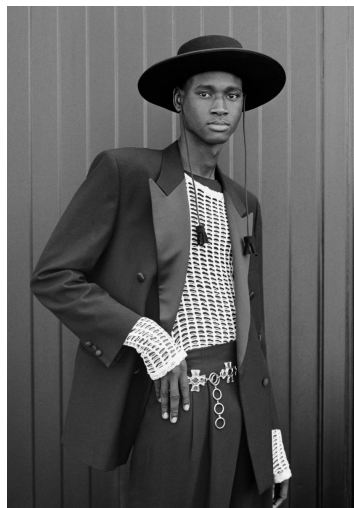

## ALIOU

GRÖSSE **190** OBERWEITE **90**  
TAILLE **75** HÜFTE **95**  
SCHUHE **44** HAARE **SCHWARZ**  
AUGEN **SCHWARZ**

**M4**  
MODELS

HEIGHT **6' 2.5"** BUST **35"**  
WAIST **29"** HIPS **38"**  
SHOES **10.5** HAIR **BLACK**  
EYES **BLACK**

# ALIOU

GRÖSSE 190 OBERWEITE 90  
TAILLE 75 HÜFTE 95  
SCHUHE 44 HAARE SCHWARZ  
AUGEN SCHWARZ

**M4**  
MODELS

HEIGHT 6' 2.5" BUST 35"  
WAIST 29" HIPS 38"  
SHOES 10.5 HAIR BLACK  
EYES BLACK

ALIOU

GRÖSSE **190** OBERWEITE **90**  
TAILLE **75** HÜFTE **95**  
SCHUHE **44** HAARE **SCHWARZ**  
AUGEN **SCHWARZ**