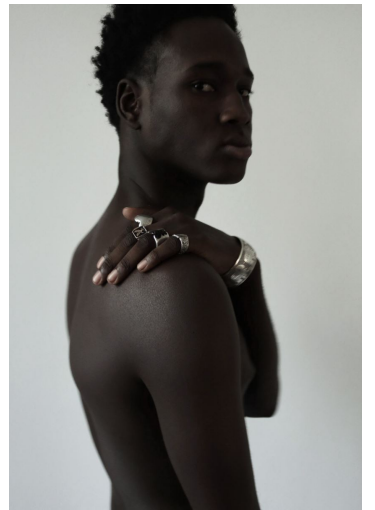

## ALIOU

GRÖSSE **190** OBERWEITE **90**  
TAILLE **75** HÜFTE **95**  
SCHUHE **44** HAARE **SCHWARZ**  
AUGEN **SCHWARZ**

**M4**  
MODELS

HEIGHT **6' 2.5"** BUST **35"**  
WAIST **29"** HIPS **38"**  
SHOES **10.5** HAIR **BLACK**  
EYES **BLACK**

# ALIOU

GRÖSSE 190 OBERWEITE 90  
TAILLE 75 HÜFTE 95  
SCHUHE 44 HAARE SCHWARZ  
AUGEN SCHWARZ

**M4**  
MODELS

HEIGHT 6' 2.5" BUST 35"  
WAIST 29" HIPS 38"  
SHOES 10.5 HAIR BLACK  
EYES BLACK

ALIOU

GRÖSSE **190** OBERWEITE **90**  
TAILLE **75** HÜFTE **95**  
SCHUHE **44** HAARE **SCHWARZ**  
AUGEN **SCHWARZ**

**M4**  
MODELS

HEIGHT **6' 2.5"** BUST **35"**  
WAIST **29"** HIPS **38"**  
SHOES **10.5** HAIR **BLACK**  
EYES **BLACK**