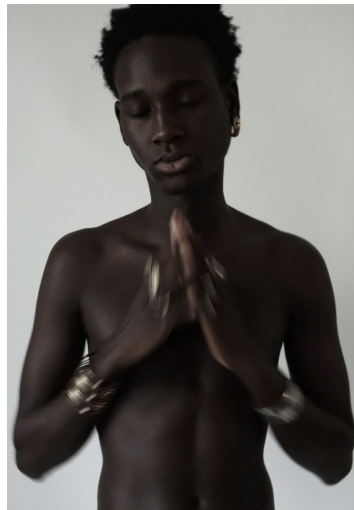

## ALIOU

GRÖSSE **190** OBERWEITE **90**  
TAILLE **75** HÜFTE **95**  
SCHUHE **44** HAARE **SCHWARZ**  
AUGEN **SCHWARZ**

**M4**  
MODELS

HEIGHT **6' 2.5"** BUST **35"**  
WAIST **29"** HIPS **38"**  
SHOES **10.5** HAIR **BLACK**  
EYES **BLACK**

# ALIOU

GRÖSSE 190 OBERWEITE 90  
TAILLE 75 HÜFTE 95  
SCHUHE 44 HAARE SCHWARZ  
AUGEN SCHWARZ

**M4**  
MODELS

HEIGHT 6' 2.5" BUST 35"  
WAIST 29" HIPS 38"  
SHOES 10.5 HAIR BLACK  
EYES BLACK

ALIOU

GRÖSSE **190** OBERWEITE **90**  
TAILLE **75** HÜFTE **95**  
SCHUHE **44** HAARE **SCHWARZ**  
AUGEN **SCHWARZ**

**M4**  
MODELS

HEIGHT **6' 2.5"** BUST **35"**  
WAIST **29"** HIPS **38"**  
SHOES **10.5** HAIR **BLACK**  
EYES **BLACK**