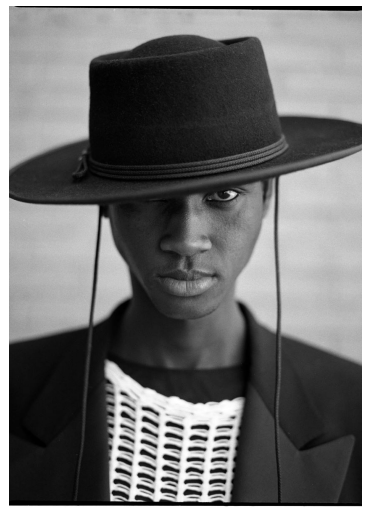

## ALIOU

GRÖSSE **190** OBERWEITE **90**  
TAILLE **75** HÜFTE **95**  
SCHUHE **44** HAARE **SCHWARZ**  
AUGEN **SCHWARZ**

**M4**  
MODELS

HEIGHT **6' 2.5"** BUST **35"**  
WAIST **29"** HIPS **38"**  
SHOES **10.5** HAIR **BLACK**  
EYES **BLACK**

# ALIOU

GRÖSSE 190 OBERWEITE 90  
TAILLE 75 HÜFTE 95  
SCHUHE 44 HAARE SCHWARZ  
AUGEN SCHWARZ

**M4**  
MODELS

HEIGHT 6' 2.5" BUST 35"  
WAIST 29" HIPS 38"  
SHOES 10.5 HAIR BLACK  
EYES BLACK

ALIOU

GRÖSSE **190** OBERWEITE **90**  
TAILLE **75** HÜFTE **95**  
SCHUHE **44** HAARE **SCHWARZ**  
AUGEN **SCHWARZ**