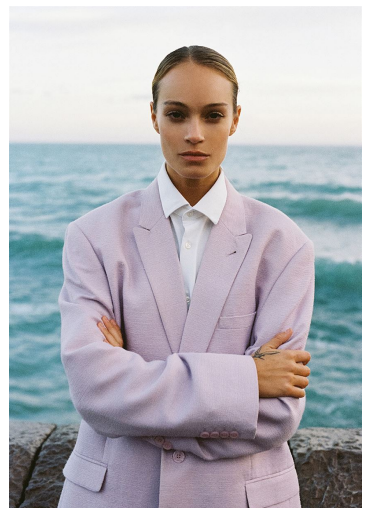

## EMMA F

GRÖSSE **178** OBERWEITE **84**  
TAILLE **61** HÜFTE **90**  
SCHUHE **40** HAARE **BLOND**  
AUGEN **GRÜN**

**M4**  
MODELS

HEIGHT **5' 10"** BUST **33"**  
WAIST **24"** HIPS **35"**  
SHOES **9** HAIR **BLONDE**  
EYES **GREEN**