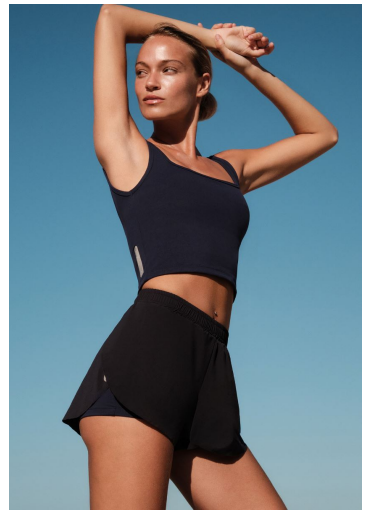

EMMA F

GRÖSSE **178** OBERWEITE **84**
TAILLE **61** HÜFTE **90**
SCHUHE **40** HAARE **BLOND**
AUGEN **GRÜN**

M4
MODELS

HEIGHT **5' 10"** BUST **33"**
WAIST **24"** HIPS **35"**
SHOES **9** HAIR **BLONDE**
EYES **GREEN**