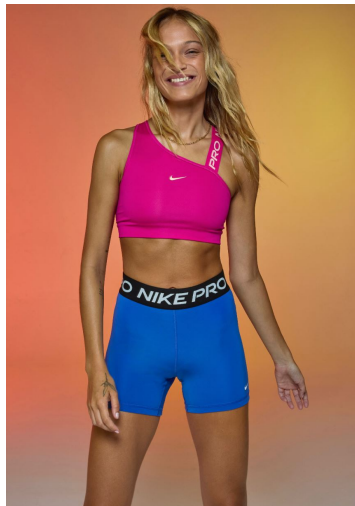

## EMMA F

GRÖSSE **178** OBERWEITE **84**  
TAILLE **61** HÜFTE **90**  
SCHUHE **40** HAARE **BLOND**  
AUGEN **GRÜN**

**M4**  
MODELS

HEIGHT **5' 10"** BUST **33"**  
WAIST **24"** HIPS **35"**  
SHOES **9** HAIR **BLONDE**  
EYES **GREEN**

# EMMA F

GRÖSSE **178** OBERWEITE **84**  
TAILLE **61** HÜFTE **90**  
SCHUHE **40** HAARE **BLOND**  
AUGEN **GRÜN**

HEIGHT **5' 10"** BUST **33"**  
WAIST **24"** HIPS **35"**  
SHOES **9** HAIR **BLONDE**  
EYES **GREEN**