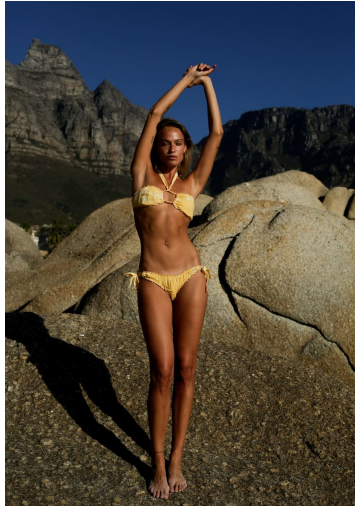

## EMMA F

GRÖSSE **178** OBERWEITE **84**  
TAILLE **61** HÜFTE **90**  
SCHUHE **40** HAARE **BLOND**  
AUGEN **GRÜN**

**M**  
MODELS

HEIGHT **5' 10"** BUST **33"**  
WAIST **24"** HIPS **35"**  
SHOES **9** HAIR **BLONDE**  
EYES **GREEN**

# EMMA F

GRÖSSE **178** OBERWEITE **84**  
TAILLE **61** HÜFTE **90**  
SCHUHE **40** HAARE **BLOND**  
AUGEN **GRÜN**

HEIGHT **5' 10"** BUST **33"**  
WAIST **24"** HIPS **35"**  
SHOES **9** HAIR **BLONDE**  
EYES **GREEN**