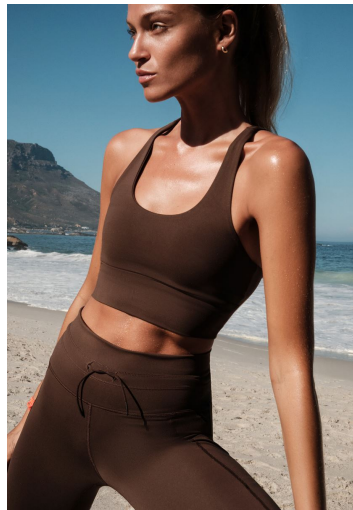

EMMA F

GRÖSSE **178** OBERWEITE **84**
TAILLE **61** HÜFTE **90**
SCHUHE **40** HAARE **BLOND**
AUGEN **GRÜN**

M4
MODELS

HEIGHT **5' 10"** BUST **33"**
WAIST **24"** HIPS **35"**
SHOES **9** HAIR **BLONDE**
EYES **GREEN**