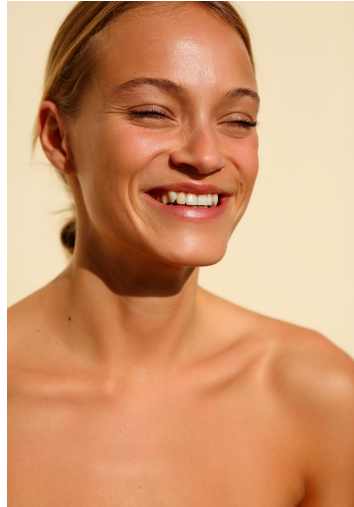

## EMMA F

GRÖSSE **178** OBERWEITE **84**  
TAILLE **61** HÜFTE **90**  
SCHUHE **40** HAARE **BLOND**  
AUGEN **GRÜN**

**M4**  
MODELS

HEIGHT **5' 10"** BUST **33"**  
WAIST **24"** HIPS **35"**  
SHOES **9** HAIR **BLONDE**  
EYES **GREEN**

# EMMA F

GRÖSSE **178** OBERWEITE **84**  
TAILLE **61** HÜFTE **90**  
SCHUHE **40** HAARE **BLOND**  
AUGEN **GRÜN**

HEIGHT **5' 10"** BUST **33"**  
WAIST **24"** HIPS **35"**  
SHOES **9** HAIR **BLONDE**  
EYES **GREEN**