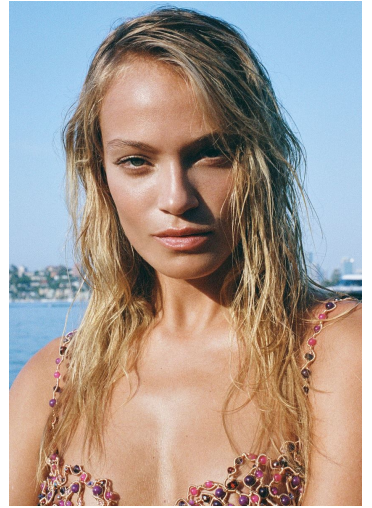

## EMMA F

GRÖSSE **178** OBERWEITE **84**  
TAILLE **61** HÜFTE **90**  
SCHUHE **40** HAARE **BLOND**  
AUGEN **GRÜN**

**M4**  
MODELS

HEIGHT **5' 10"** BUST **33"**  
WAIST **24"** HIPS **35"**  
SHOES **9** HAIR **BLONDE**  
EYES **GREEN**

# EMMA F

GRÖSSE **178** OBERWEITE **84**  
TAILLE **61** HÜFTE **90**  
SCHUHE **40** HAARE **BLOND**  
AUGEN **GRÜN**

HEIGHT **5' 10"** BUST **33"**  
WAIST **24"** HIPS **35"**  
SHOES **9** HAIR **BLONDE**  
EYES **GREEN**