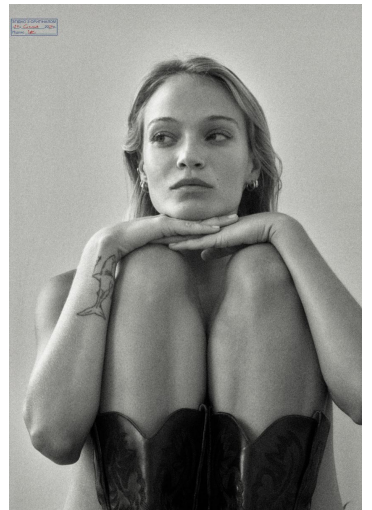

## EMMA F

GRÖSSE **178** OBERWEITE **84**  
TAILLE **61** HÜFTE **90**  
SCHUHE **40** HAARE **BLOND**  
AUGEN **GRÜN**

**M4**  
MODELS

HEIGHT **5' 10"** BUST **33"**  
WAIST **24"** HIPS **35"**  
SHOES **9** HAIR **BLONDE**  
EYES **GREEN**

# EMMA F

GRÖSSE **178** OBERWEITE **84**  
TAILLE **61** HÜFTE **90**  
SCHUHE **40** HAARE **BLOND**  
AUGEN **GRÜN**

HEIGHT **5' 10"** BUST **33"**  
WAIST **24"** HIPS **35"**  
SHOES **9** HAIR **BLONDE**  
EYES **GREEN**