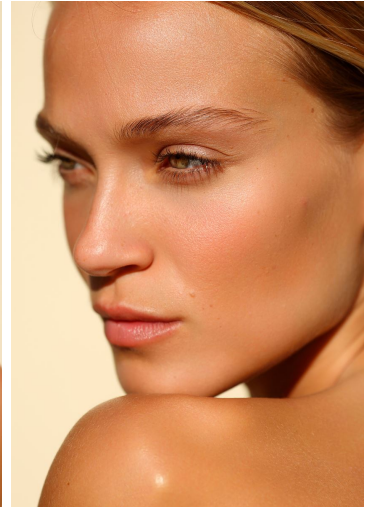

EMMA F

GRÖSSE **178** OBERWEITE **84**
TAILLE **61** HÜFTE **90**
SCHUHE **40** HAARE **BLOND**
AUGEN **GRÜN**

M4
MODELS

HEIGHT **5' 10"** BUST **33"**
WAIST **24"** HIPS **35"**
SHOES **9** HAIR **BLONDE**
EYES **GREEN**