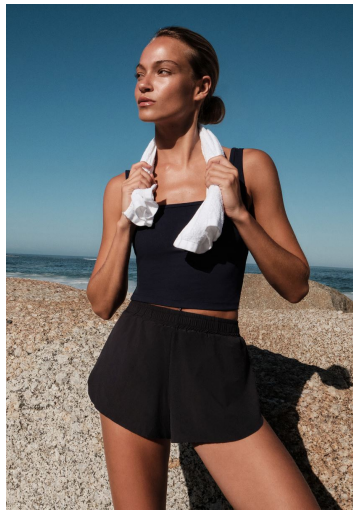

EMMA F

GRÖSSE **178** OBERWEITE **84**
TAILLE **61** HÜFTE **90**
SCHUHE **40** HAARE **BLOND**
AUGEN **GRÜN**

M4
MODELS

HEIGHT **5' 10"** BUST **33"**
WAIST **24"** HIPS **35"**
SHOES **9** HAIR **BLONDE**
EYES **GREEN**