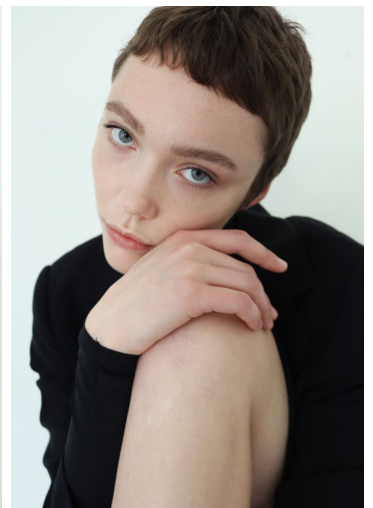

## DARIA L

GRÖSSE **180** OBERWEITE **91**  
TAILLE **69** HÜFTE **96**  
SCHUHE **41** HAARE **BLOND**  
AUGEN **BLAU-GRAU**

**M4**  
MODELS

HEIGHT **5' 11"** BUST **36"**  
WAIST **27"** HIPS **38"**  
SHOES **9.5** HAIR **BLONDE**  
EYES **BLUE-GREY**

# DARIA L

GRÖSSE 180 OBERWEITE 91  
TAILLE 69 HÜFTE 96  
SCHUHE 41 HAARE BLOND  
AUGEN BLAU-GRAU

HEIGHT 5' 11" BUST 36"  
WAIST 27" HIPS 38"  
SHOES 9.5 HAIR BLONDE  
EYES BLUE-GREY

Shirley, Top, Skirt, Underwear Address — Boots Emerald Queen — Waist Tie Settee — Gloves Vintage

Blazer 800 — Dress Address — Chain on Leather — Top Shoulder Bag — Evening Area — Gloves Vintage

Dress, Hair Color — Blazer 800 — Skirt, Underwear — Evening, Dance Boots

Leather Jacket, Dress Fashion — Boots Emerald Queen — Bag Shoulder — Chain Asaprasen Asaprasen — Gloves Black

# DARIA L

GRÖSSE 180 OBERWEITE 91  
TAILLE 69 HÜFTE 96  
SCHUHE 41 HAARE BLOND  
AUGEN BLAU-GRAU

HEIGHT 5' 11" BUST 36"  
WAIST 27" HIPS 38"  
SHOES 9.5 HAIR BLONDE  
EYES BLUE-GREY

DARIA L

GRÖSSE 180 OBERWEITE 91  
TAILLE 69 HÜFTE 96  
SCHUHE 41 HAARE BLOND  
AUGEN BLAU-GRAU