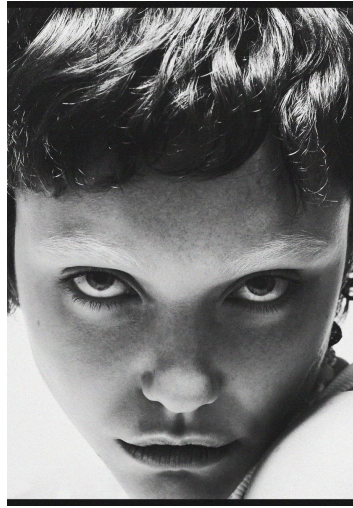

## DARIA L

GRÖSSE **180** OBERWEITE **91**  
TAILLE **69** HÜFTE **96**  
SCHUHE **41** HAARE **BLOND**  
AUGEN **BLAU-GRAU**

**M4**  
MODELS

HEIGHT **5' 11"** BUST **36"**  
WAIST **27"** HIPS **38"**  
SHOES **9.5** HAIR **BLONDE**  
EYES **BLUE-GREY**

# DARIA L

GRÖSSE 180 OBERWEITE 91  
TAILLE 69 HÜFTE 96  
SCHUHE 41 HAARE BLOND  
AUGEN BLAU-GRAU

HEIGHT 5' 11" BUST 36"  
WAIST 27" HIPS 38"  
SHOES 9.5 HAIR BLONDE  
EYES BLUE-GREY

DARIA L

GRÖSSE 180 OBERWEITE 91  
TAILLE 69 HÜFTE 96  
SCHUHE 41 HAARE BLOND  
AUGEN BLAU-GRAU