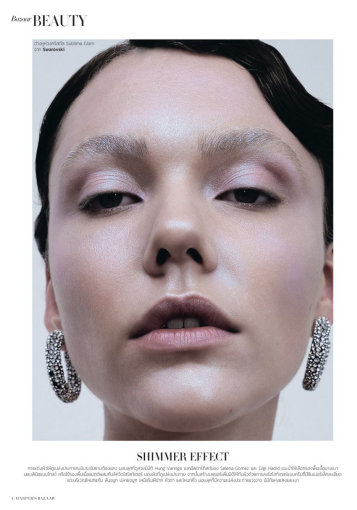

## DARIA L

GRÖSSE **180** OBERWEITE **91**  
TAILLE **69** HÜFTE **96**  
SCHUHE **41** HAARE **BLOND**  
AUGEN **BLAU-GRAU**

**M4**  
MODELS

HEIGHT **5' 11"** BUST **36"**  
WAIST **27"** HIPS **38"**  
SHOES **9.5** HAIR **BLONDE**  
EYES **BLUE-GREY**

# DARIA L

GRÖSSE 180 OBERWEITE 91  
TAILLE 69 HÜFTE 96  
SCHUHE 41 HAARE BLOND  
AUGEN BLAU-GRAU

HEIGHT 5' 11" BUST 36"  
WAIST 27" HIPS 38"  
SHOES 9.5 HAIR BLONDE  
EYES BLUE-GREY

Shirley, Top, Skirt, Underwear Address — Boots Emerald Queen — Waist Tie Settee — Gloves Vintage