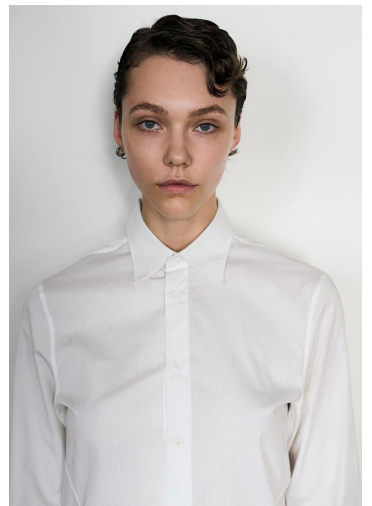

## DARIA L

GRÖSSE **180** OBERWEITE **91**  
TAILLE **69** HÜFTE **96**  
SCHUHE **41** HAARE **BLOND**  
AUGEN **BLAU-GRAU**

**M4**  
MODELS

HEIGHT **5' 11"** BUST **36"**  
WAIST **27"** HIPS **38"**  
SHOES **9.5** HAIR **BLONDE**  
EYES **BLUE-GREY**

# DARIA L

GRÖSSE 180 OBERWEITE 91  
TAILLE 69 HÜFTE 96  
SCHUHE 41 HAARE BLOND  
AUGEN BLAU-GRAU

HEIGHT 5' 11" BUST 36"  
WAIST 27" HIPS 38"  
SHOES 9.5 HAIR BLONDE  
EYES BLUE-GREY

Shirley, Top, Skirt, Underwear Address — Boots Emerald Queen — Waist Tie Settee — Gloves Vintage

# DARIA L

GRÖSSE 180 OBERWEITE 91  
TAILLE 69 HÜFTE 96  
SCHUHE 41 HAARE BLOND  
AUGEN BLAU-GRAU

HEIGHT 5' 11" BUST 36"  
WAIST 27" HIPS 38"  
SHOES 9.5 HAIR BLONDE  
EYES BLUE-GREY

DARIA L

GRÖSSE 180 OBERWEITE 91  
TAILLE 69 HÜFTE 96  
SCHUHE 41 HAARE BLOND  
AUGEN BLAU-GRAU