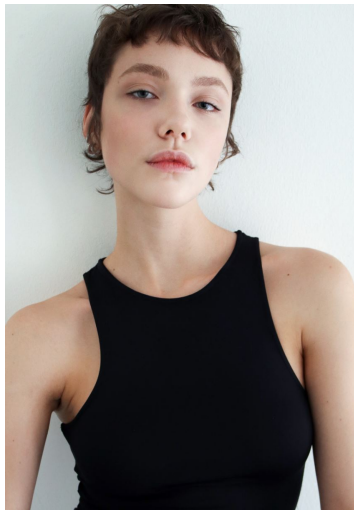

DARIA L

GRÖSSE 180 OBERWEITE 91
TAILLE 69 HÜFTE 96
SCHUHE 41 HAARE BLOND
AUGEN BLAU-GRAU

M
MODELS

HEIGHT 5' 11" BUST 36"
WAIST 27" HIPS 38"
SHOES 9.5 HAIR BLONDE
EYES BLUE-GREY