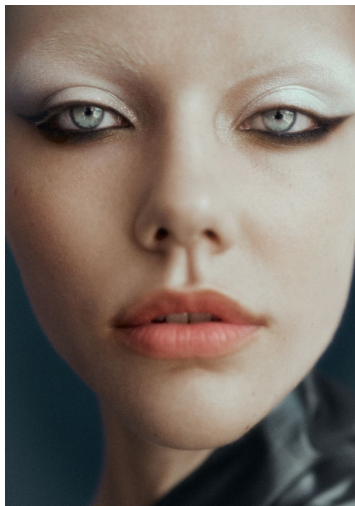

## DARIA L

GRÖSSE **180** OBERWEITE **91**  
TAILLE **69** HÜFTE **96**  
SCHUHE **41** HAARE **BLOND**  
AUGEN **BLAU-GRAU**

**M4**  
MODELS

HEIGHT **5' 11"** BUST **36"**  
WAIST **27"** HIPS **38"**  
SHOES **9.5** HAIR **BLONDE**  
EYES **BLUE-GREY**

# DARIA L

GRÖSSE 180 OBERWEITE 91  
TAILLE 69 HÜFTE 96  
SCHUHE 41 HAARE BLOND  
AUGEN BLAU-GRAU

HEIGHT 5' 11" BUST 36"  
WAIST 27" HIPS 38"  
SHOES 9.5 HAIR BLONDE  
EYES BLUE-GREY

Shirley, Top, Skirt, Underwear Address — Boots Emerald Queen — Waist Tie Settee — Gloves Vintage